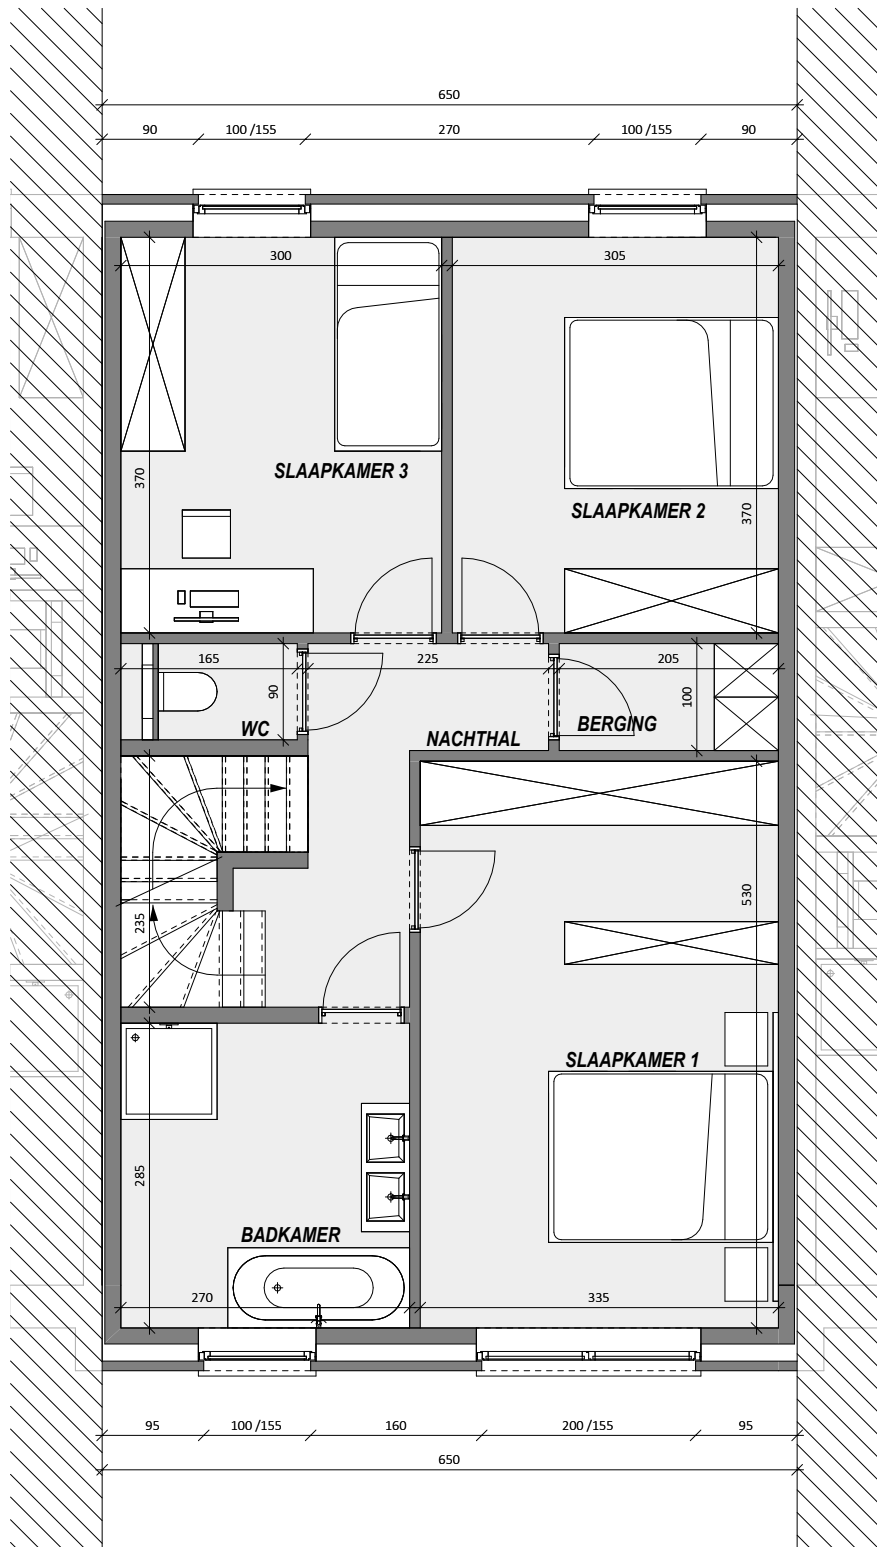

Voorgevel

Achtergevel

1:100

Deze verkoopplannen zijn indicatief. Materialen, indeling en uitvoeringsdetails kunnen gewijzigd worden. Afwijkingen in maat ten opzichte van de plannen zijn mogelijk en zijn geen voorwerp voor prijsherzieningen. De indeling van de keuken en de badkamers wordt enkel ter illustratie meegedeeld. Meubilair en toebehoren zijn illustratief en maken geen deel uit van de verkoopovereenkomst. De schaal is enkel representatief bij afdruk op A3-formaat. Enkel de ondertekende verkoopdocumenten zijn bindend. Niet contractueel document.

Gelijkvloers

1:50

Deze verkoopplannen zijn indicatief. Materialen, indeling en uitvoeringsdetails kunnen gewijzigd worden. Afwijkingen in maat ten opzichte van de plannen zijn mogelijk en zijn geen voorwerp voor prijsherzieningen. De indeling van de keuken en de badkamers wordt enkel ter illustratie meegedeeld. Meubilair en toebehoren zijn illustratief en maken geen deel uit van de verkoopovereenkomst. De schaal is enkel representatief bij afdruk op A3-formaat. Enkel de ondertekende verkoopdocumenten zijn bindend. Niet contractueel document.

Matexi Projects NV
Franklin Rooseveltlaan 180
8790 Waregem

berkeinarhitects

Berkein Architects
Bellefstraat 50
9880 Aalter

Eerste verdieping

1:50

Deze verkoopplannen zijn indicatief. Materialen, indeling en uitvoeringsdetails kunnen gewijzigd worden. Afwijkingen in maat ten opzichte van de plannen zijn mogelijk en zijn geen voorwerp voor prijsherzieningen. De indeling van de keuken en de badkamers wordt enkel ter illustratie meegedeeld. Meubilair en toebehoren zijn illustratief en maken geen deel uit van de verkoopovereenkomst. De schaal is enkel representatief bij afdruk op A3-formaat. Enkel de ondertekende verkoopdocumenten zijn bindend. Niet contractueel document.