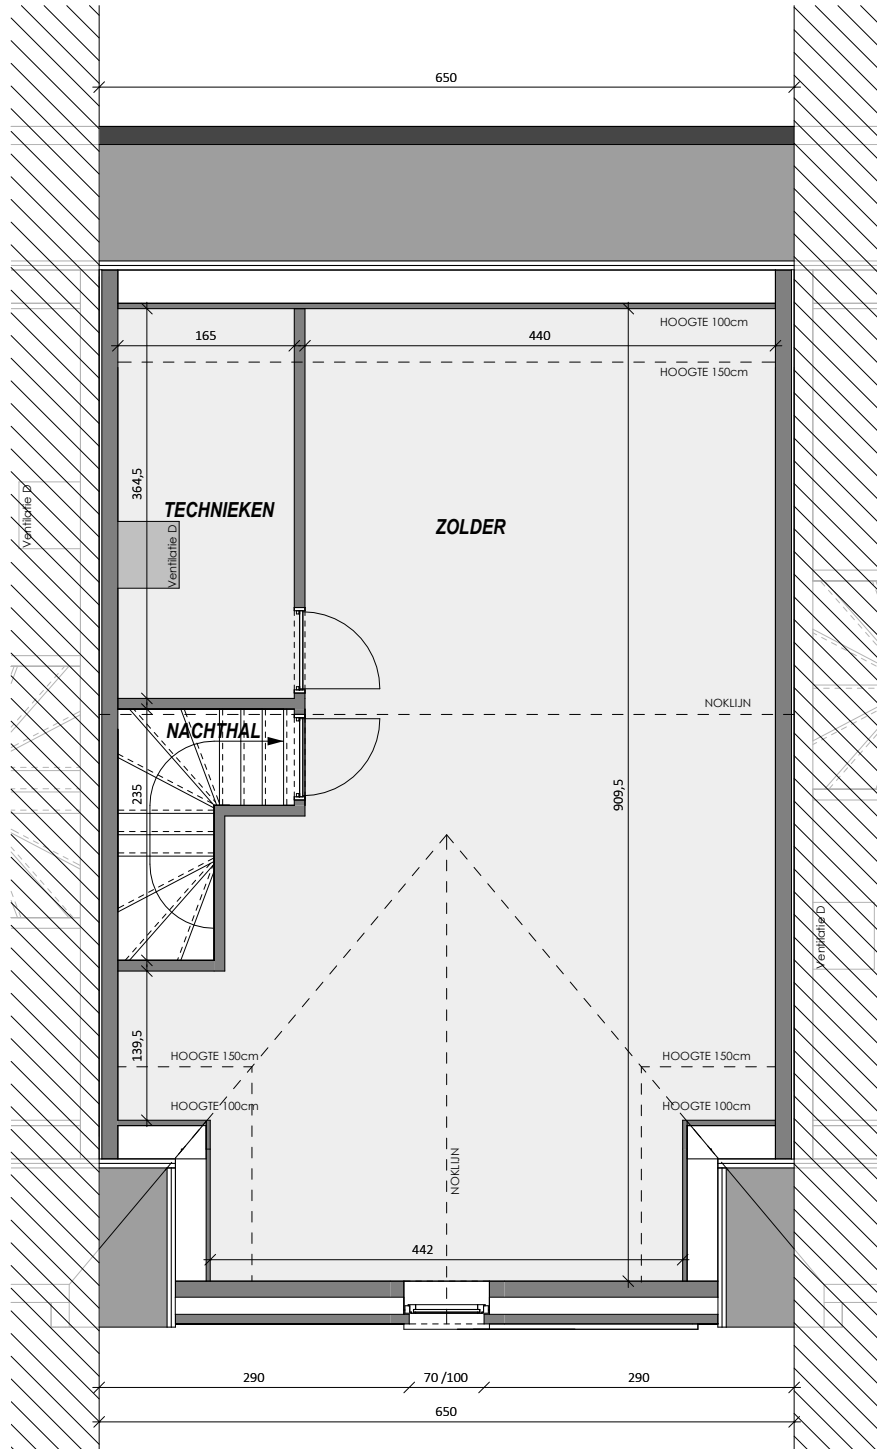

Zolder verdieping

1:50

Deze verkoopplannen zijn indicatief. Materialen, indeling en uitvoeringsdetails kunnen gewijzigd worden. Afwijkingen in maat ten opzichte van de plannen zijn mogelijk en zijn geen voorwerp voor prijsherzieningen. De indeling van de keuken en de badkamers wordt enkel ter illustratie meegedeeld. Meubilair en toebehoren zijn illustratief en maken geen deel uit van de verkoopovereenkomst. De schaal is enkel representatief bij afdruk op A3-formaat. Enkel de ondertekende verkoopdocumenten zijn bindend. Niet contractueel document.