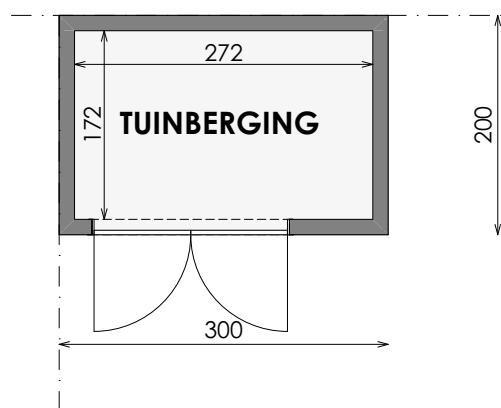

PELT WILLEM II

LOT 01 HALFOPEN BEBOUWING MET 3 SLAAPKAMERS

Inclusief: tuinberging

Grondoppervlakte + carport: 237 m²

Situering

Tuinberging

Contacteer onze Sales Consultant

011 98 82 33