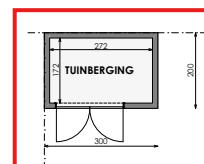

PELT WILLEM II

LOT 01 HALFOPEN BEBOUWING MET 3 SLAAPKAMERS

Inclusief: tuinberging

Grondoppervlakte + carport: 237 m²

Situering

Tuinberging

Contacteer onze Sales Consultant

011 98 82 33