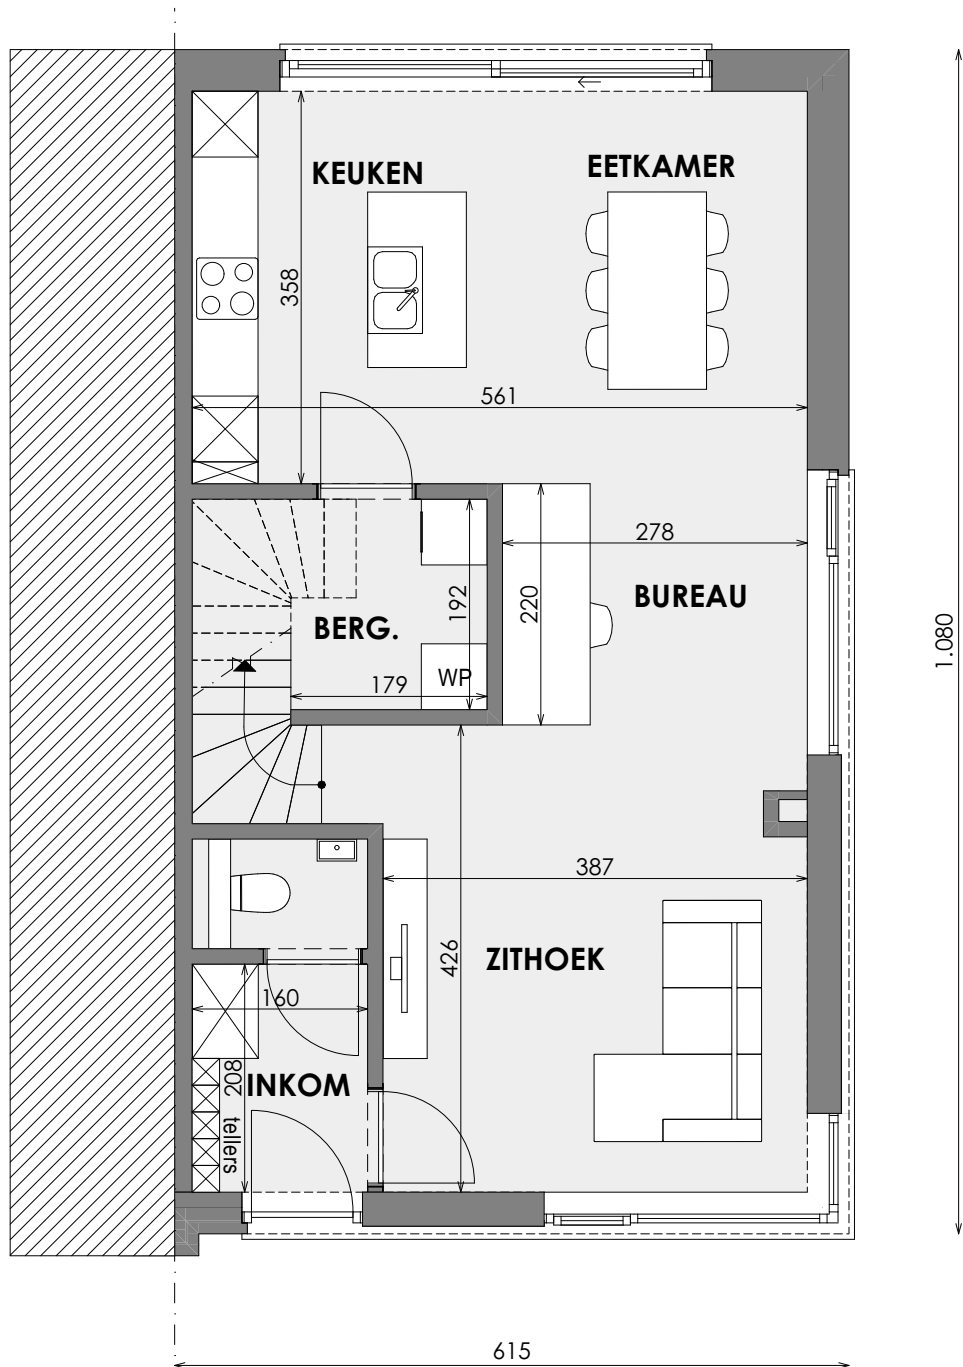

LOT 01

Gelijkvloers