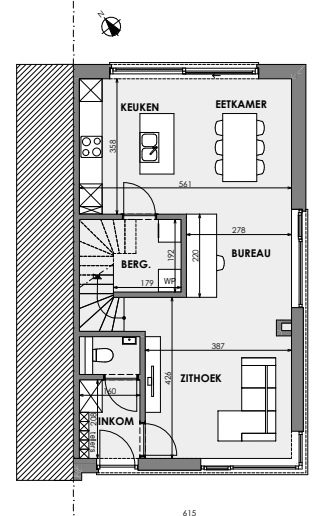

PELT WILLEM II

LOT 01 HALFOPEN BEBOUWING MET 3 SLAAPKAMERS

Inclusief: tuinberging

Grondoppervlakte + carport: 237 m²

Situering

Tuinberging

Contacteer onze Sales Consultant

011 98 82 33