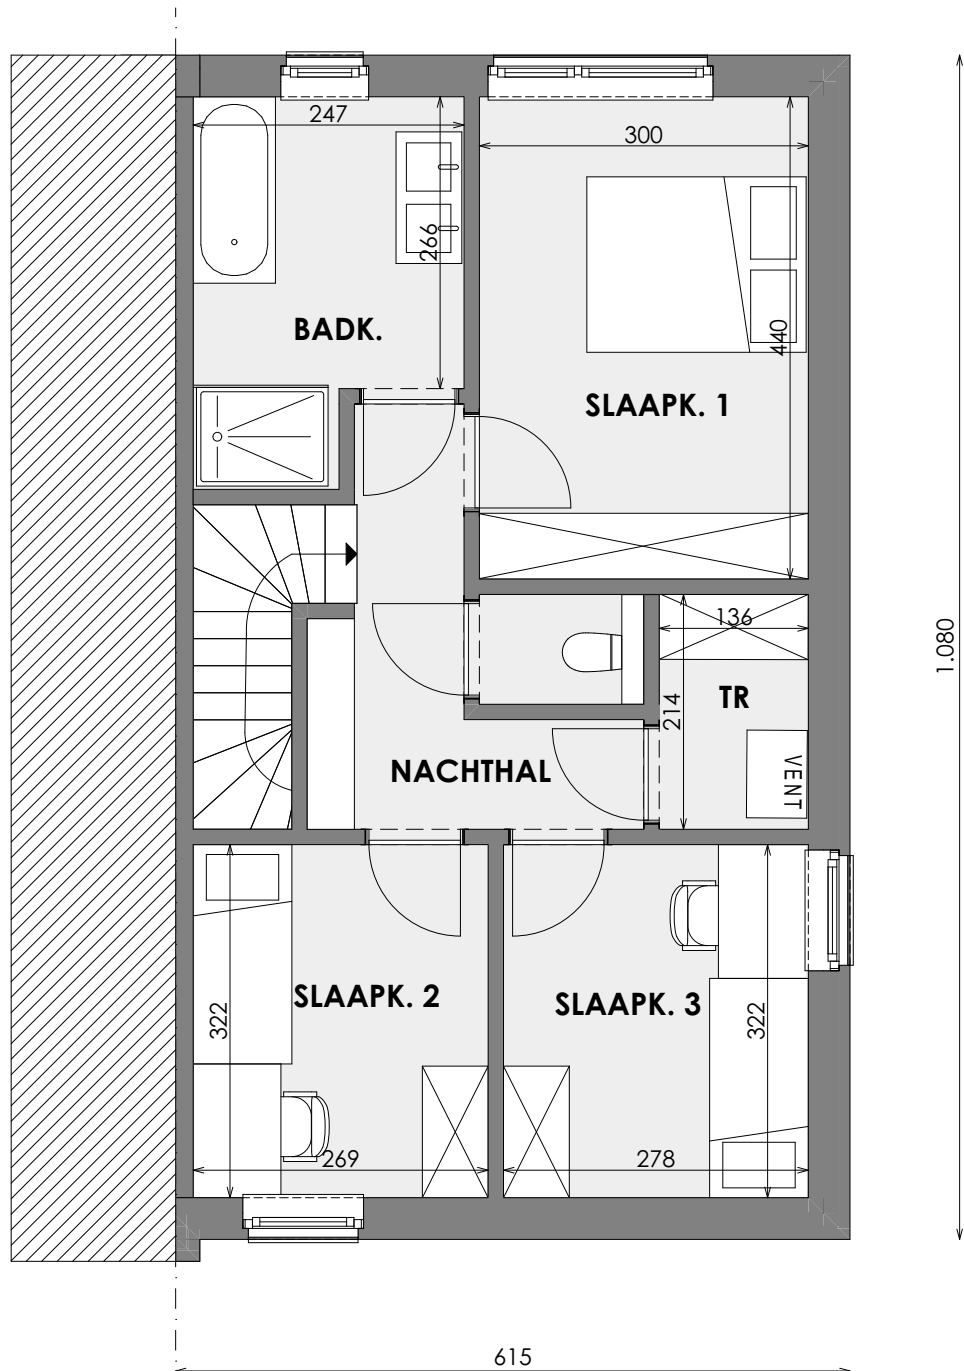

LOT
01

Eerste verdieping

Contacteer onze Sales Consultant

011 98 82 33

matexi.be - info@matexi.be