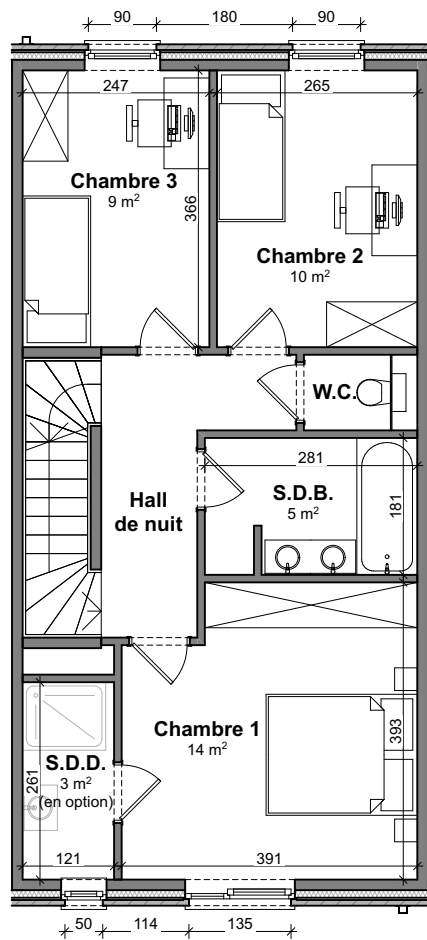

**LOT
E2**

GENAPPE - DYLE

Maison 2 façades

3 chambres - superficie brute : ± 174 m² - Terrain : ± 210 m²

Façade avant

Façade arrière

Façades

Contactez Didier Winnepenninckx

T 067 38 07 05

matexi.be - didier.winnepenninckx@matexi.be

LOT E2

Vue en plan - Rez
Surface nette approximative : 56m²

LOT E2

Etage

Combes

Vue en plan - Etage et Combes

Surface nette approximative de l'étage : 56m²

Contactez Didier Winnepenninckx

T 067 38 07 05

matexi.be - didier.winnepenninckx@matexi.be