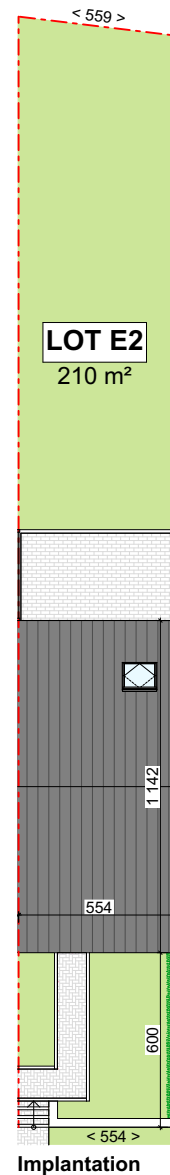

**LOT
E2**

GENAPPE - DYLE

Maison 2 façades

3 chambres - superficie brute : ± 174 m² - Terrain : ± 210 m²

Façade avant

Façade arrière

Façades

Contactez Didier Winnepenninckx

T 067 38 07 05

matexi.be - didier.winnepenninckx@matexi.be

LOT E2

Vue en plan - Rez
Surface nette approximative : 56m²

LOT E2

Etage

Combes

Vue en plan - Etage et Combes

Surface nette approximative de l'étage : 56m²

Contactez Didier Winnepenninckx

T 067 38 07 05

matexi.be - didier.winnepenninckx@matexi.be