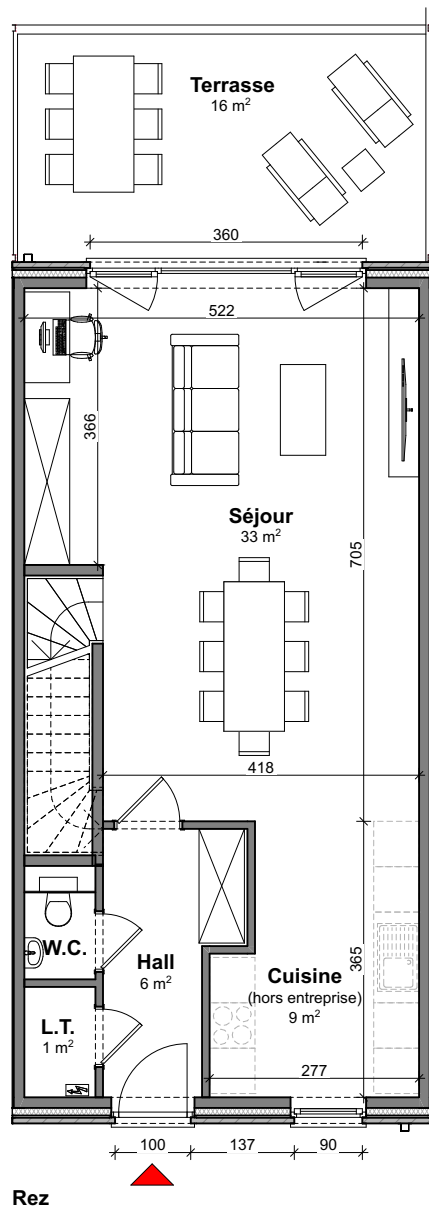

**LOT
E2**

GENAPPE - DYLE

Maison 2 façades

3 chambres - superficie brute : ± 174 m² - Terrain : ± 210 m²

Façade avant

Façade arrière

Façades

Contactez Didier Winnepenninckx

T 067 38 07 05

matexi.be - didier.winnepenninckx@matexi.be

LOT E2

Vue en plan - Rez
Surface nette approximative : 56m²

LOT E2

Etage

Combes

Vue en plan - Etage et Combes

Surface nette approximative de l'étage : 56m²

Contactez Didier Winnepenninckx

T 067 38 07 05

matexi.be - didier.winnepenninckx@matexi.be