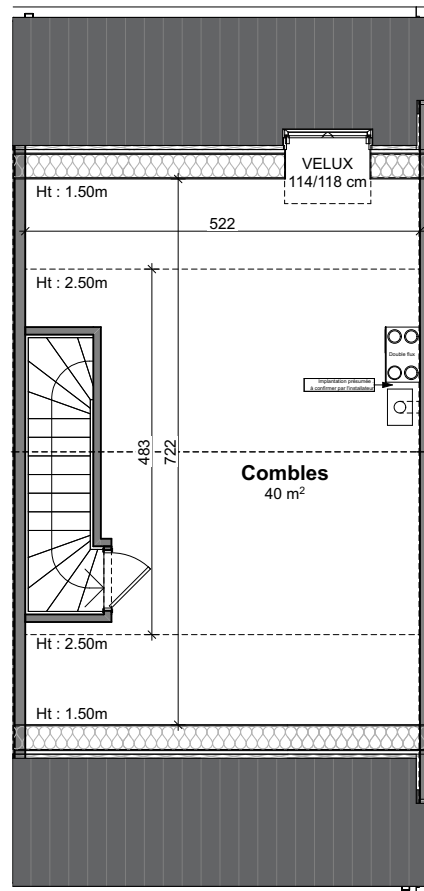

**LOT
E2**

GENAPPE - DYLE

Maison 2 façades

3 chambres - superficie brute : ± 174 m² - Terrain : ± 210 m²

Façade avant

Façade arrière

Façades

Contactez Didier Winnepenninckx

T 067 38 07 05

matexi.be - didier.winnepenninckx@matexi.be

LOT E2

Vue en plan - Rez
Surface nette approximative : 56m²

LOT E2

Etage

Combes

Vue en plan - Etage et Combes

Surface nette approximative de l'étage : 56m²

Contactez Didier Winnepenninckx

T 067 38 07 05

matexi.be - didier.winnepenninckx@matexi.be