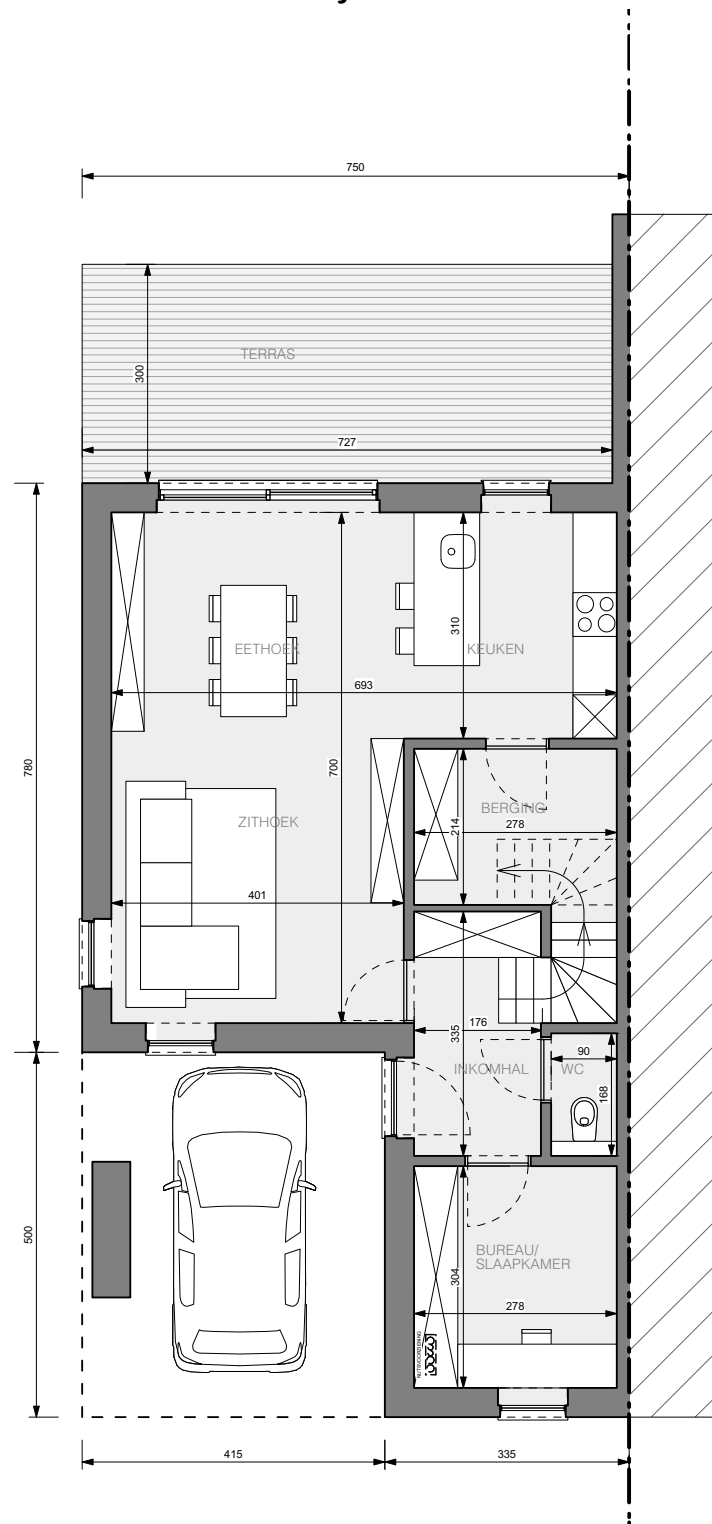

**lot 92**  
Gelijkvloers

Verdieping 1

Lot 92: 3a15ca  
bruto bewoonbare opp: 147 m<sup>2</sup>  
bruto opp carport: 21 m<sup>2</sup>  
bruto opp tuinberging: 7,5 m<sup>2</sup>  
Aantal slaapkamers: 3