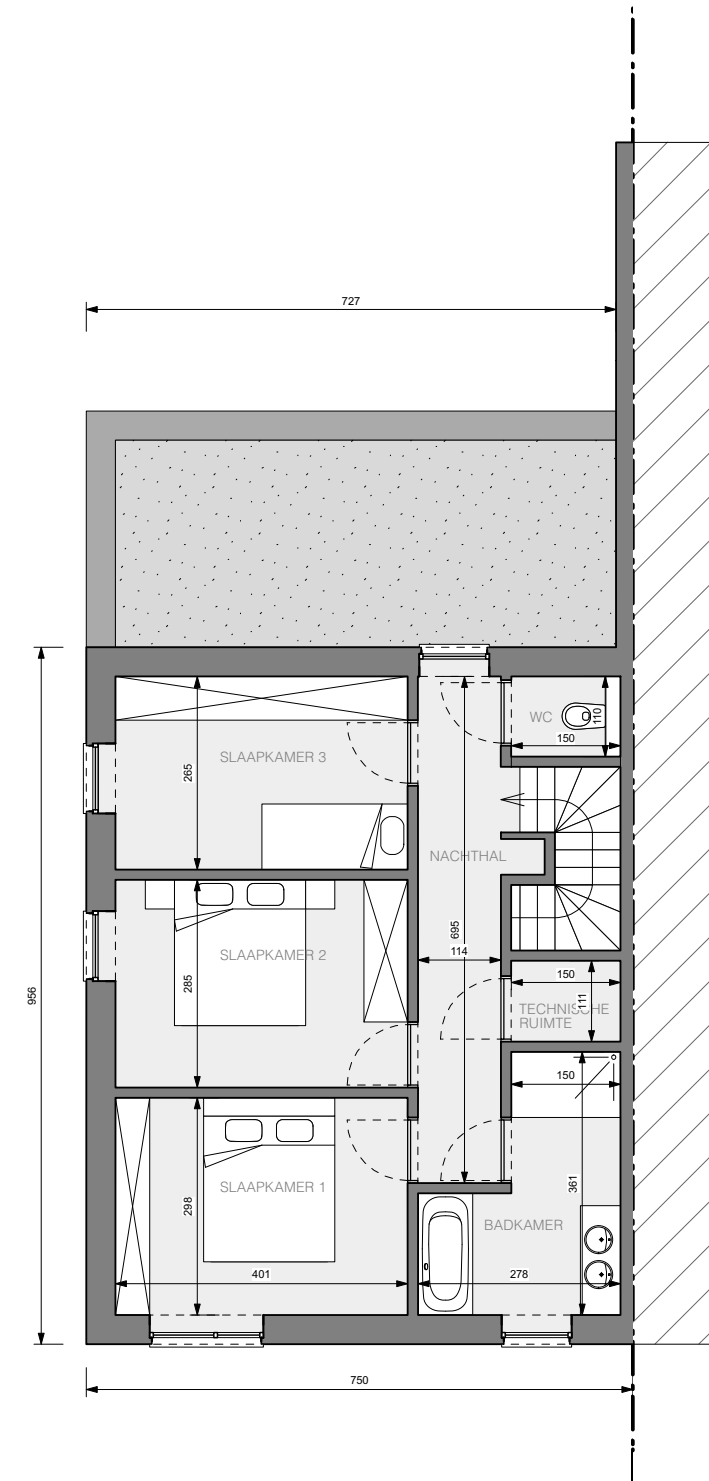

**lot 92**  
Gelijkvloers

Verdieping 1

Lot 92: 3a15ca  
bruto bewoonbare opp: 147 m<sup>2</sup>  
bruto opp carport: 21 m<sup>2</sup>  
bruto opp tuinberging: 7,5 m<sup>2</sup>  
Aantal slaapkamers: 3