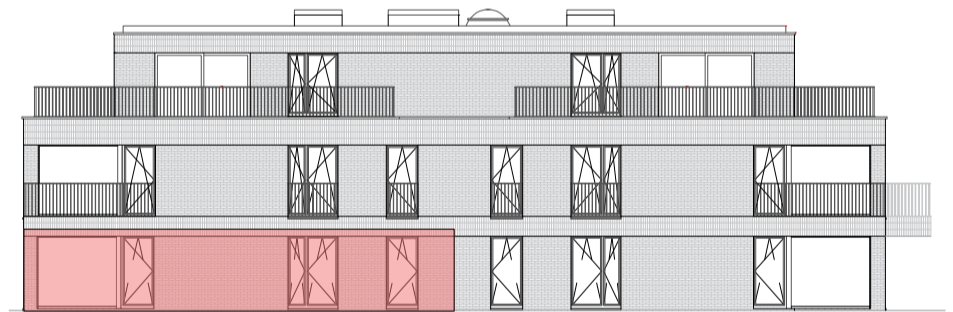

Grondplan 1/75

Situering 1/250

Gevelplan 1/250

Schaal: 1/75
1/250

Deze verkoopplannen zijn indicatief. Materialen, indeling en uitvoeringsdetails kunnen gewijzigd worden. Afwijkingen in maat ten opzichte van de plannen zijn mogelijk en zijn geen voorwerp voor prijsherzieningen. De indeling van de keuken en de badkamers wordt enkel ter illustratie meegedeeld. Meubilair en toebehoren zijn illustratief en maken geen deel uit van de verkoopovereenkomst. De schaal is enkel representatief bij afdruk op A3-formaat. Enkel de ondertekende verkoopdocumenten zijn bindend. Niet contractueel document.