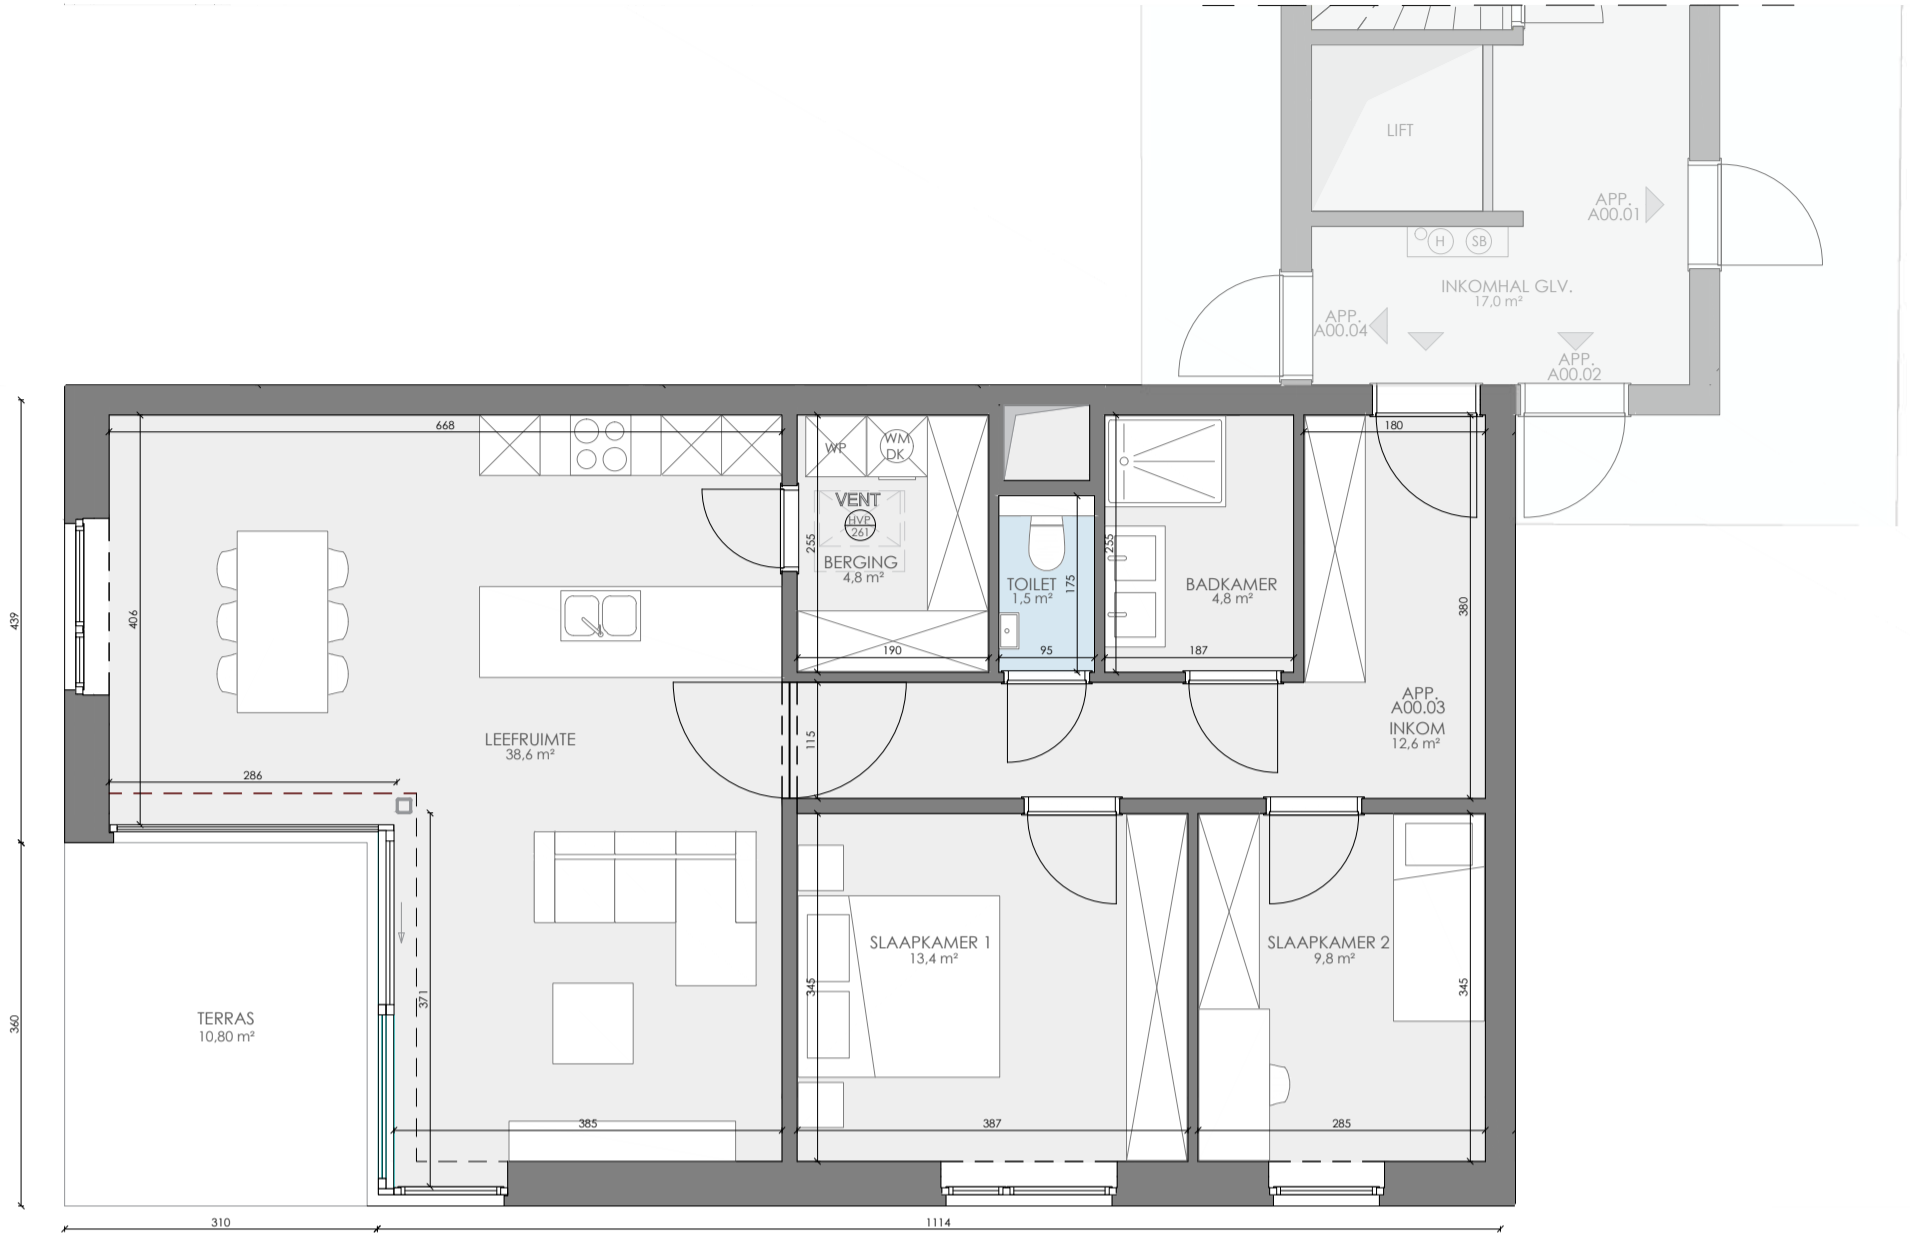

Grondplan 1/75

Situering 1/250

Gevelplan 1/250

Schaal: 1/75
1/250

Deze verkoopplannen zijn indicatief. Materialen, indeling en uitvoeringsdetails kunnen gewijzigd worden. Afwijkingen in maat ten opzichte van de plannen zijn mogelijk en zijn geen voorwerp voor prijsherzieningen. De indeling van de keuken en de badkamers wordt enkel ter illustratie meegedeeld. Meubilair en toebehoren zijn illustratief en maken geen deel uit van de verkoopovereenkomst. De schaal is enkel representatief bij afdruk op A3-formaat. Enkel de ondertekende verkoopdocumenten zijn bindend. Niet contractueel document.