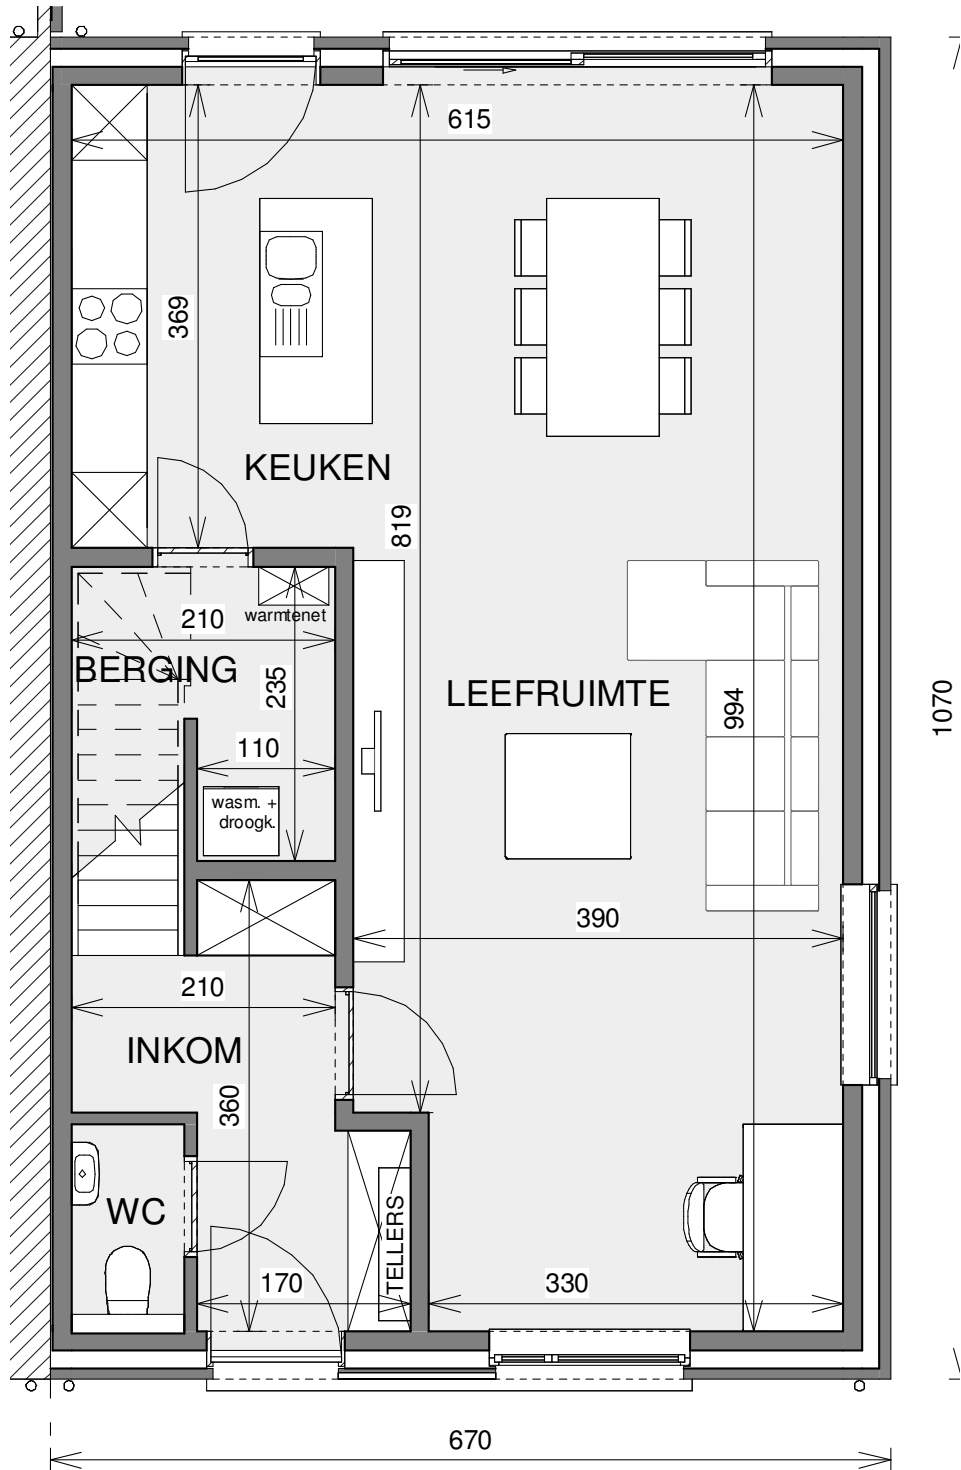

LOT
40

Gelijkvloers