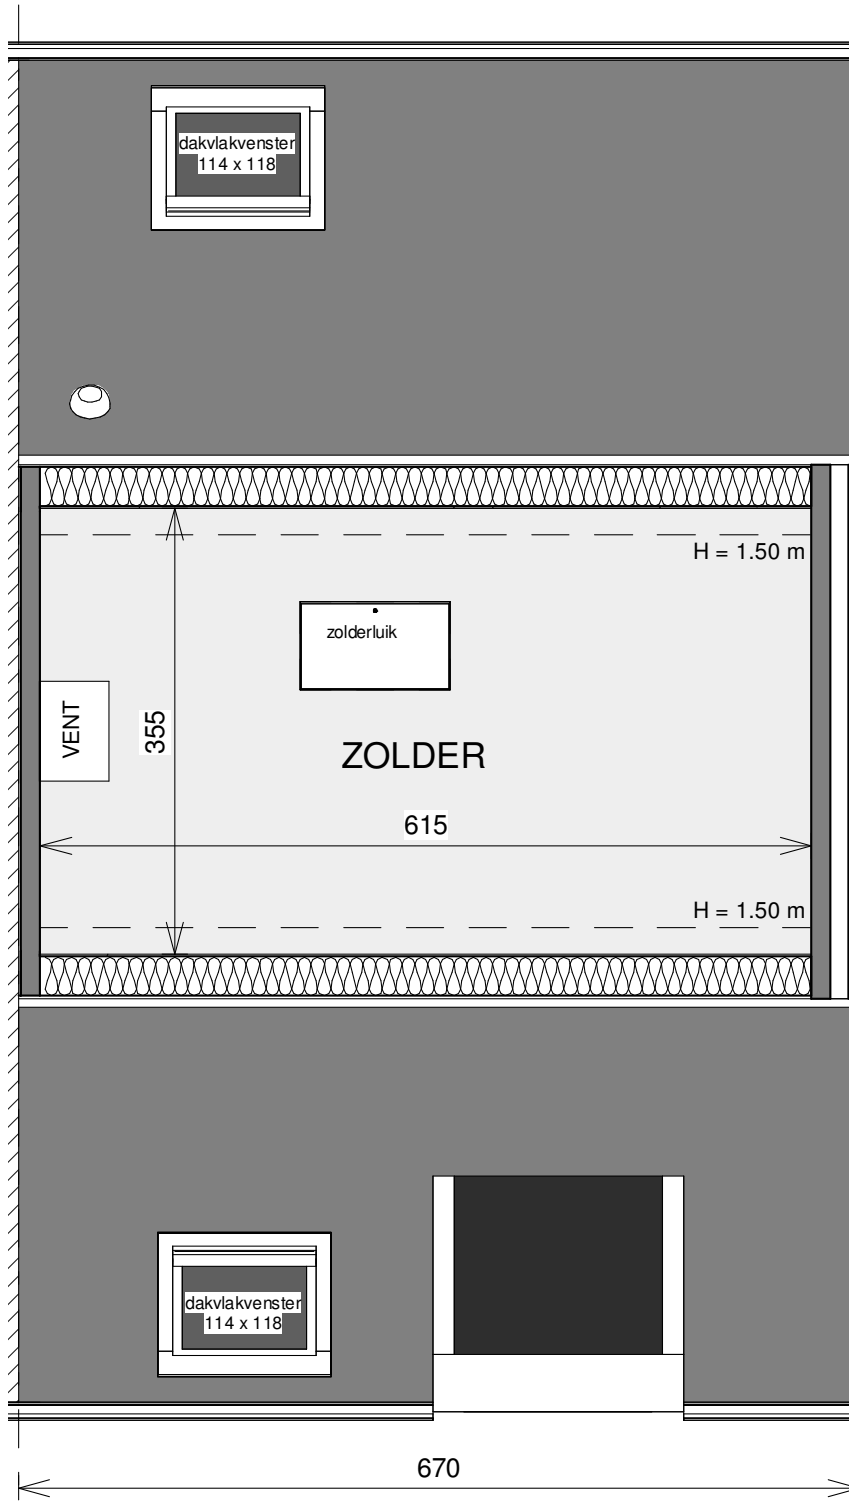

LOT
40

Zolder