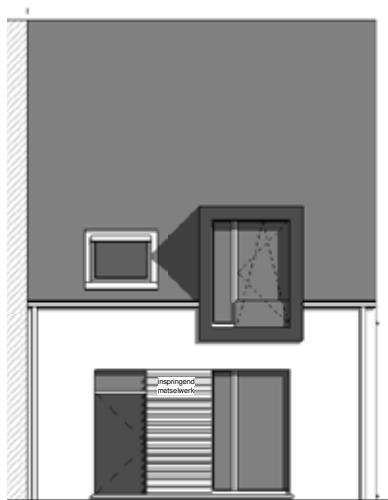

ROESLARE DE VLIAGER

**LOT  
40**

# HALFOPEN BEBOUWING MET 3 SLAAPKAMERS

Oppervlakte perceel: 460 m<sup>2</sup>

Carport in optie

**Voorgevel**

**Achtergevel**

**Zijgevel rechts**

Contacteer onze sales consultant

**051 28 01 49**