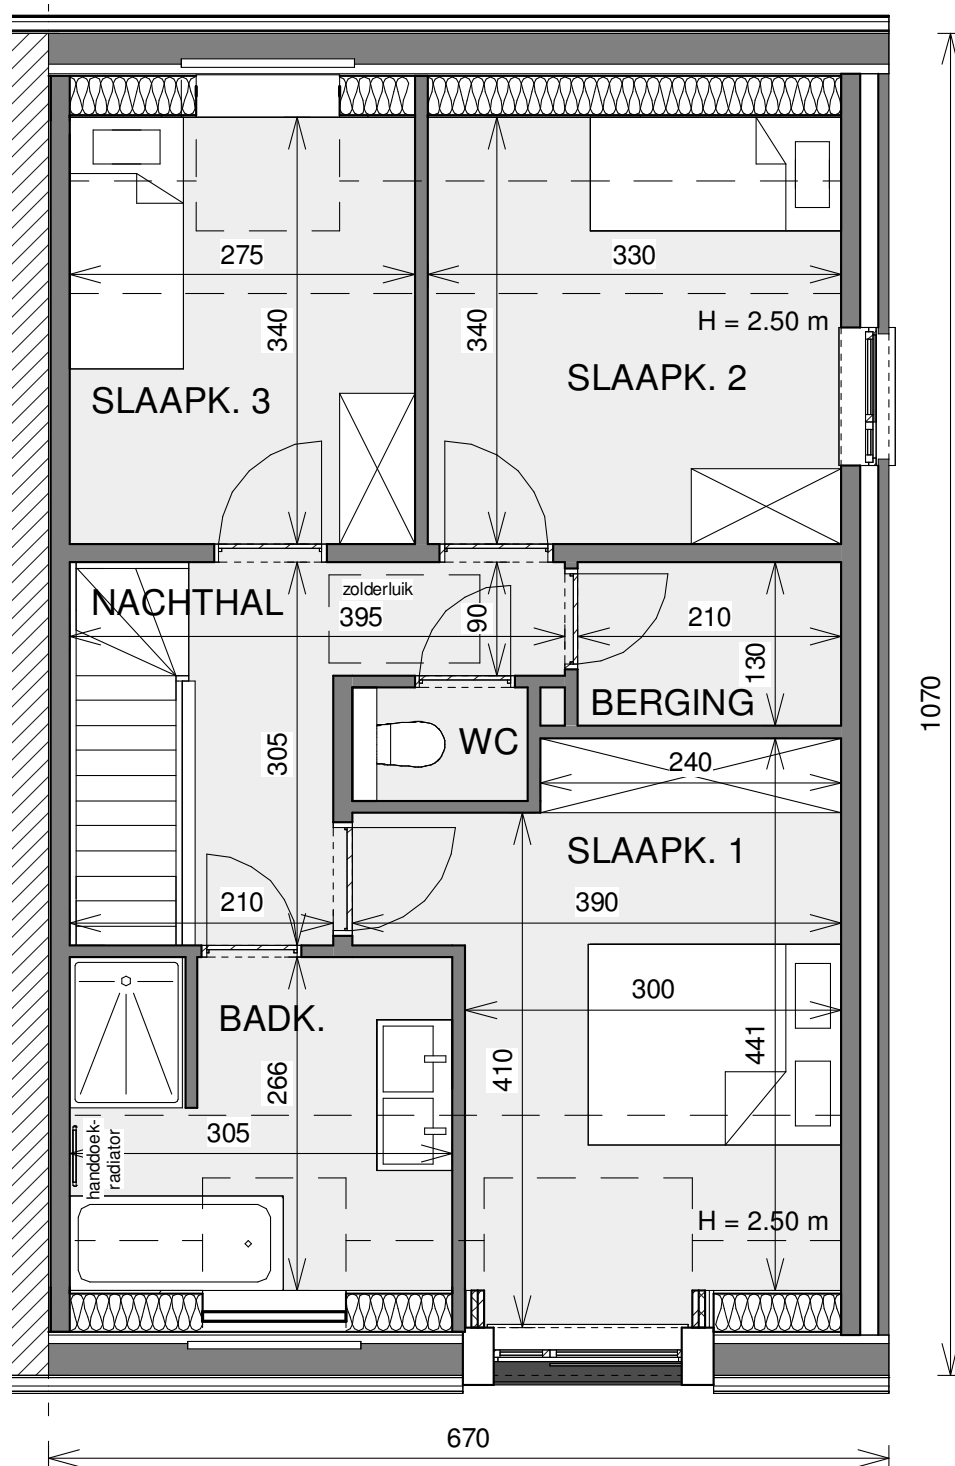

LOT
40

Eerste verdieping

Contacteer onze sales consultant

051 28 01 49

matexi.be - westvlaanderen@matexi.be