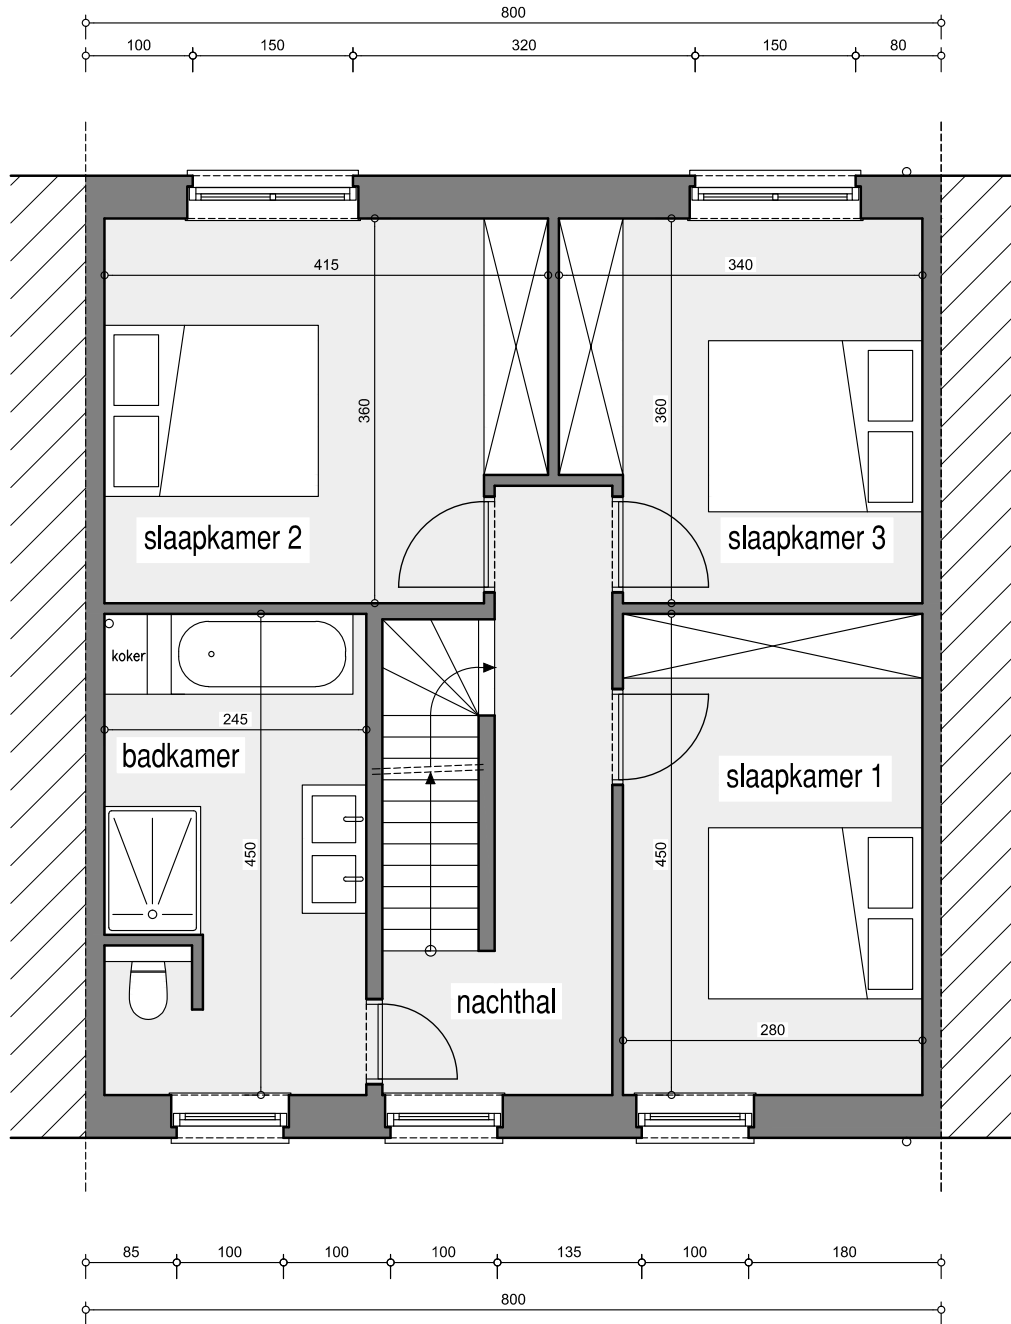

Gelijkvloers

Schaal : 1/50

Deze verkoopplannen zijn indicatief. Materialen, indeling en uitvoeringsdetails kunnen gewijzigd worden. Afwijkingen in maat ten opzichte van de plannen zijn mogelijk en zijn geen voorwerp voor prijsherzieningen. De indeling van de keukens en de badkamers wordt enkel ter illustratie meegegeeld. Meubilair en toebehoren zijn illustratief en maken geen deel uit van de verkoopovereenkomst. De schaal is enkel representatief bij afdruk op A3-formaat. Enkel de ondertekende verkoopdocumenten zijn bindend. Niet contractueel document.

Matexi Projects NV  
Franklin Rooseveltlaan 180  
8790 Waregem

Lieven Desmet  
Pastoriestraat, 81-83,  
9800 Deinze

Lieven Desmet

Verdieping

Schaal : 1/50

Deze verkoopplannen zijn indicatief. Materialen, indeling en uitvoeringsdetails kunnen gewijzigd worden. Afwijkingen in maat ten opzichte van de plannen zijn mogelijk en zijn geen voorwerp voor prijsherzieningen. De indeling van de keukens en de badkamers wordt enkel ter illustratie meegedeeld. Meubilair en toebehoren zijn illustratief en maken geen deel uit van de verkoopovereenkomst. De schaal is enkel representatief bij afdruk op A3-formaat. Enkel de ondertekende verkoopdocumenten zijn bindend. Niet contractueel document.

Matexi Projects NV  
Franklin Rooseveltlaan 180  
8790 Waregem

Lieven Desmet  
Pastoriestraat, 81-83,  
9800 Deinze

Lieven Desmet

Zolder

Schaal : 1/50

Deze verkoopplannen zijn indicatief. Materialen, indeling en uitvoeringsdetails kunnen gewijzigd worden. Afwijkingen in maat ten opzichte van de plannen zijn mogelijk en zijn geen voorwerp voor prijsherzieningen. De indeling van de keuken en de badkamers wordt enkel ter illustratie meegedeeld. Meubilair en toebehoren zijn illustratief en maken geen deel uit van de verkoopovereenkomst. De schaal is enkel representatief bij afdruk op A3-formaat. Enkel de ondertekende verkoopdocumenten zijn bindend. Niet contractueel document.