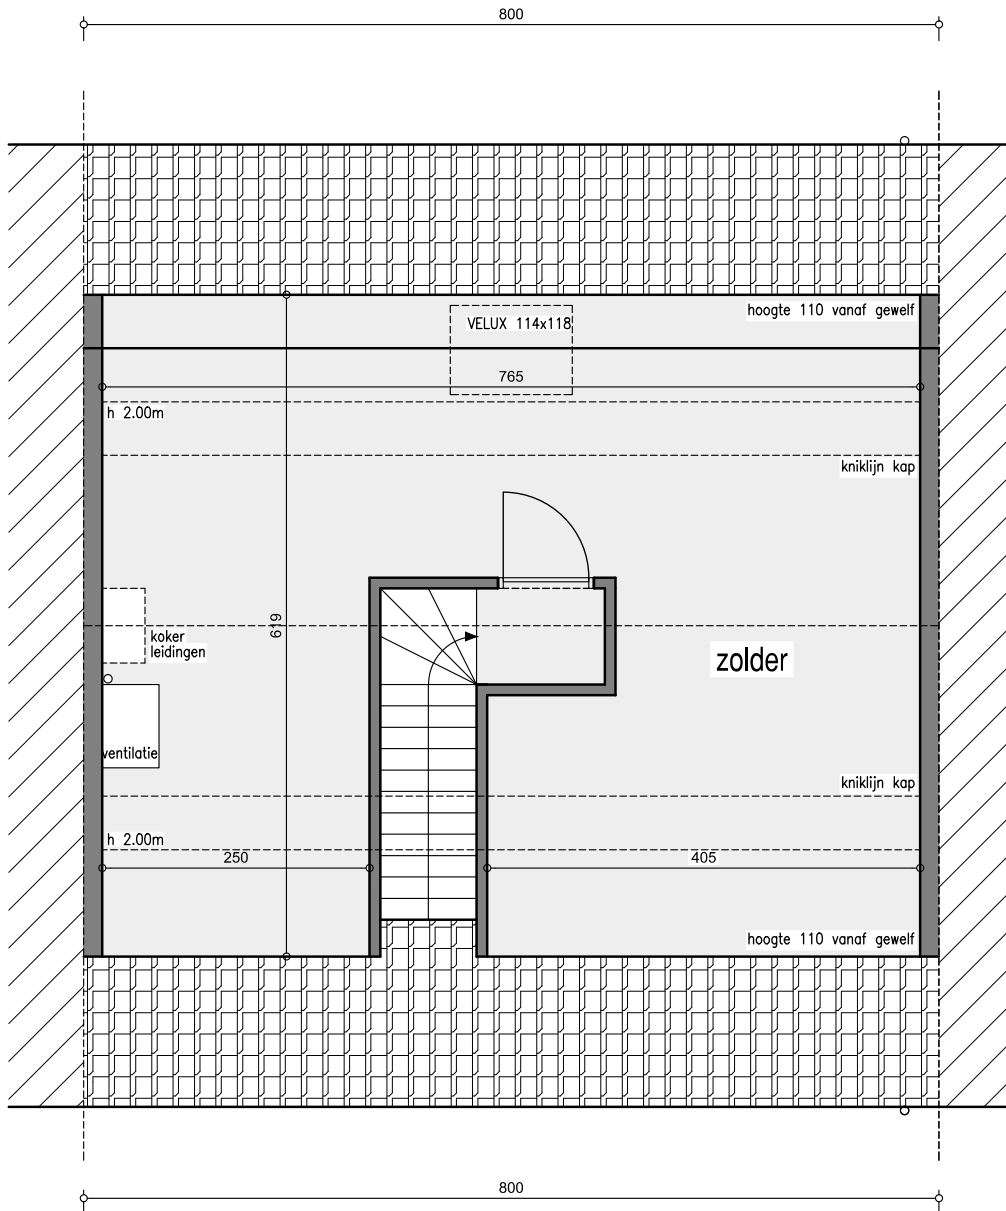

Gelijkvloers

Schaal : 1/50

Deze verkoopplannen zijn indicatief. Materialen, indeling en uitvoeringsdetails kunnen gewijzigd worden. Afwijkingen in maat ten opzichte van de plannen zijn mogelijk en zijn geen voorwerp voor prijsherzieningen. De indeling van de keukens en de badkamers wordt enkel ter illustratie meegegeeld. Meubilair en toebehoren zijn illustratief en maken geen deel uit van de verkoopovereenkomst. De schaal is enkel representatief bij afdruk op A3-formaat. Enkel de ondertekende verkoopdocumenten zijn bindend. Niet contractueel document.

Matexi Projects NV  
Franklin Rooseveltlaan 180  
8790 Waregem

Lieven Desmet  
Pastoriestraat, 81-83,  
9800 Deinze

Lieven Desmet

Zolder

Schaal : 1/50

Deze verkoopplannen zijn indicatief. Materialen, indeling en uitvoeringsdetails kunnen gewijzigd worden. Afwijkingen in maat ten opzichte van de plannen zijn mogelijk en zijn geen voorwerp voor prijsherzieningen. De indeling van de keuken en de badkamers wordt enkel ter illustratie meegedeeld. Meubilair en toebehoren zijn illustratief en maken geen deel uit van de verkoopovereenkomst. De schaal is enkel representatief bij afdruk op A3-formaat. Enkel de ondertekende verkoopdocumenten zijn bindend. Niet contractueel document.