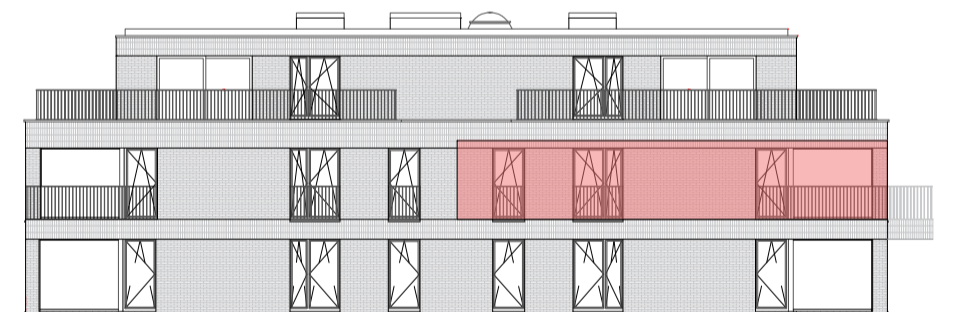

Grondplan 1/75

Situering 1/250

Gevelplan 1/250

Schaal: 1/75  
1/250

Deze verkoopplannen zijn indicatief. Materialen, indeling en uitvoeringsdetails kunnen gewijzigd worden. Afwijkingen in maat ten opzichte van de plannen zijn mogelijk en zijn geen voorwerp voor prijsherzieningen. De indeling van de keukens en de badkamers wordt enkel ter illustratie meegedeeld. Meubilair en toebehoren zijn illustratief en maken geen deel uit van de verkoopovereenkomst. De schaal is enkel representatief bij afdruk op A3-formaat. Enkel de ondertekende verkoopdocumenten zijn bindend. Niet contractueel document.