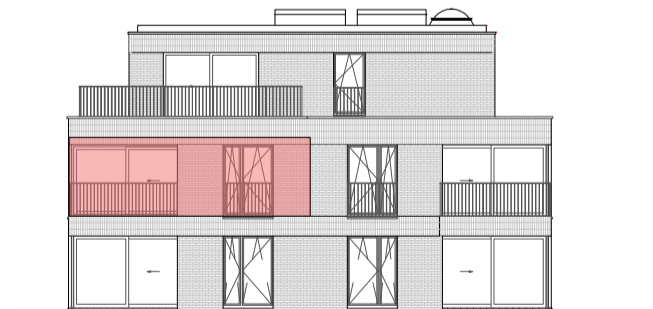

Grondplan 1/75

Situering 1/250

Gevelplan 1/250

Schaal: 1/75  
1/250

Deze verkoopplannen zijn indicatief. Materialen, indeling en uitvoeringsdetails kunnen gewijzigd worden. Afwijkingen in maat ten opzichte van de plannen zijn mogelijk en zijn geen voorwerp voor prijsherzieningen. De indeling van de keukens en de badkamers wordt enkel ter illustratie meegedeeld. Meubilair en toebehoren zijn illustratief en maken geen deel uit van de verkoopovereenkomst. De schaal is enkel representatief bij afdruk op A3-formaat. Enkel de ondertekende verkoopdocumenten zijn bindend. Niet contractueel document.