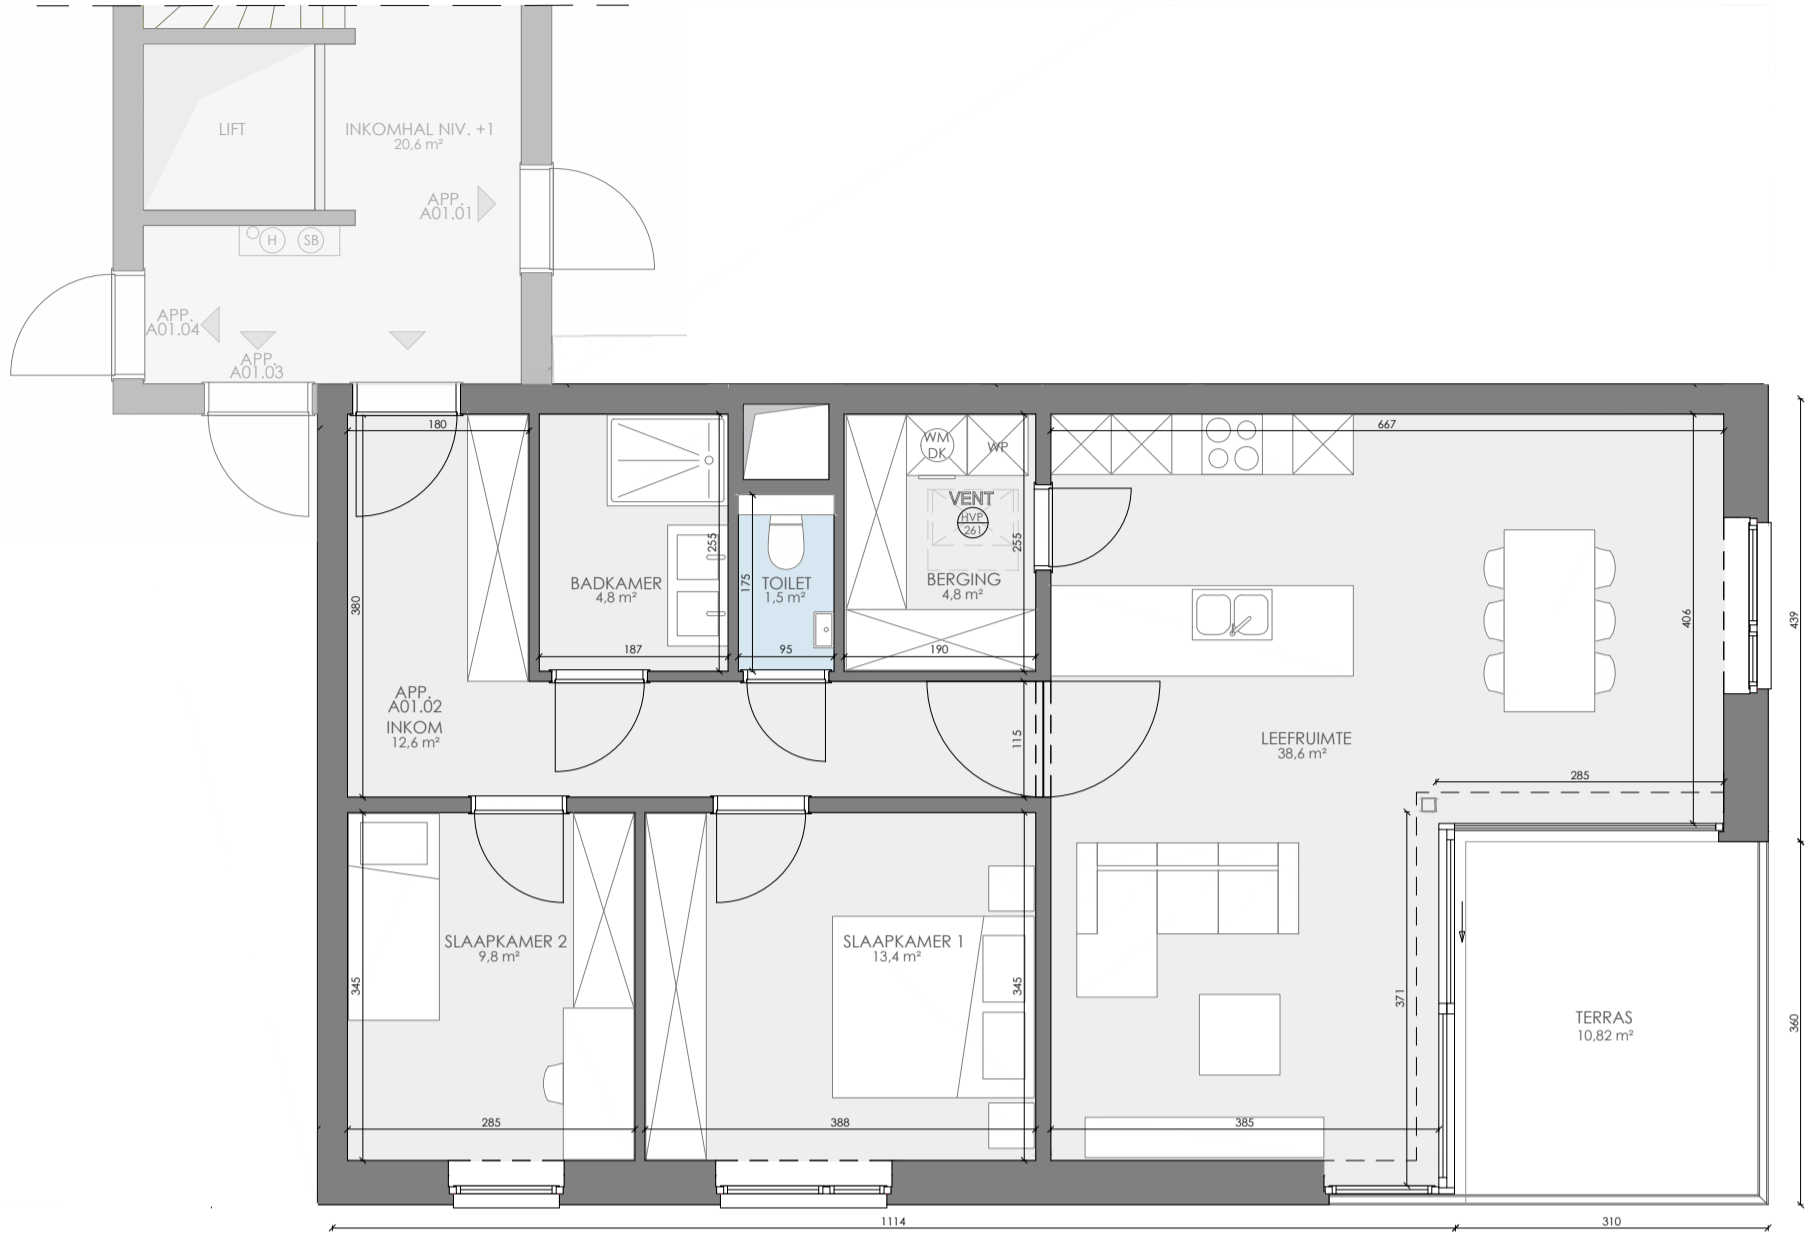

Grondplan 1/75

Situering 1/250

Gevelplan 1/250

Schaal: 1/75  
1/250

Deze verkoopplannen zijn indicatief. Materialen, indeling en uitvoeringsdetails kunnen gewijzigd worden. Afwijkingen in maat ten opzichte van de plannen zijn mogelijk en zijn geen voorwerp voor prijsherzieningen. De indeling van de keukens en de badkamers wordt enkel ter illustratie meegedeeld. Meubilair en toebehoren zijn illustratief en maken geen deel uit van de verkoopovereenkomst. De schaal is enkel representatief bij afdruk op A3-formaat. Enkel de ondertekende verkoopdocumenten zijn bindend. Niet contractueel document.