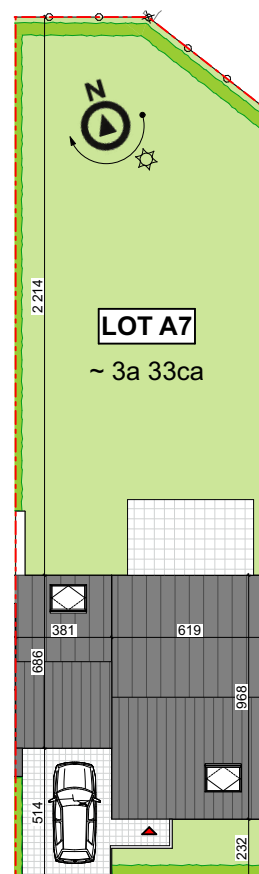

**LOT
A7**

NIVELLES - CAMPAGNE DU PETIT BAULERS

Maison 2 façades

3 chambres - superficie : ± 192 m² (combles compris)
Terrain : ± 333 m²

Façade avant

Façade arrière

Implantation

Façade latérale droite

Façades

Contactez Sébastien Vanderbecken

T 064 68 01 70

matexi.be - sebastien.vanderbecken@matexi.be

LOT A7

Vue en plan - Rez
Surface nette approximative : 75m²

LOT A7

Vue en plan - Etage
Surface nette approximative : 69m²