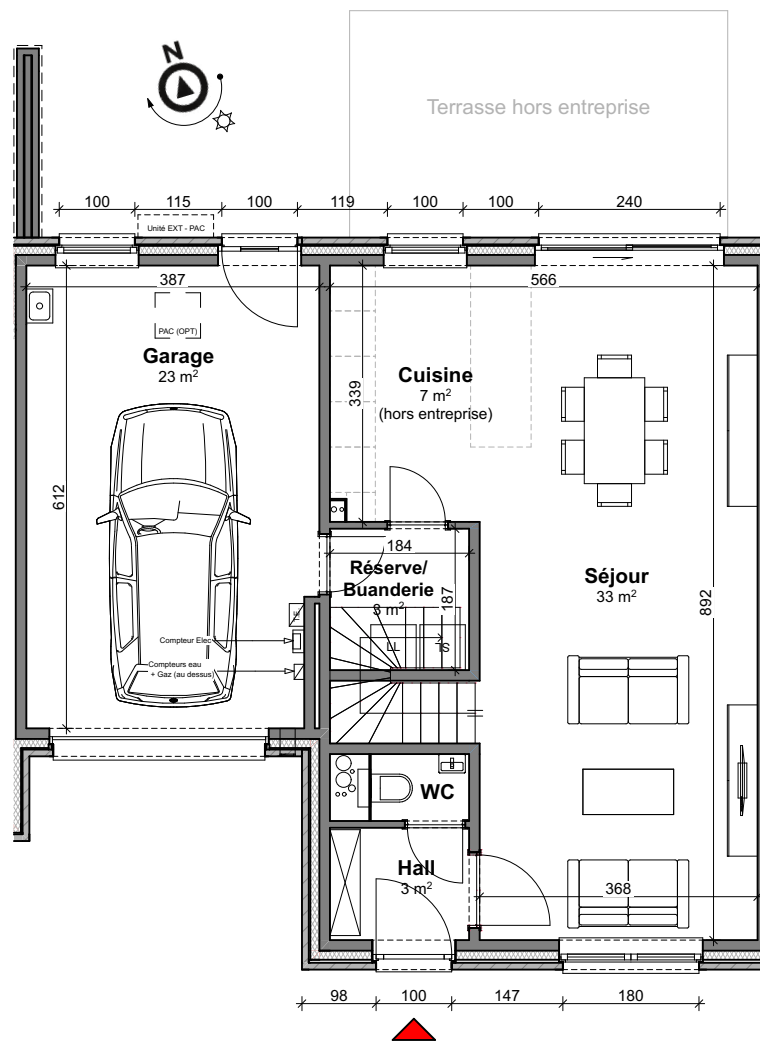

**LOT
A7**

NIVELLES - CAMPAGNE DU PETIT BAULERS

Maison 2 façades

3 chambres - superficie : ± 192 m² (combles compris)
Terrain : ± 333 m²

Façade avant

Façade arrière

Implantation

Façade latérale droite

Façades

Contactez Sébastien Vanderbecken

T 064 68 01 70

matexi.be - sebastien.vanderbecken@matexi.be

LOT A7

Vue en plan - Rez
Surface nette approximative : 75m²

LOT A7

Vue en plan - Etage
Surface nette approximative : 69m²