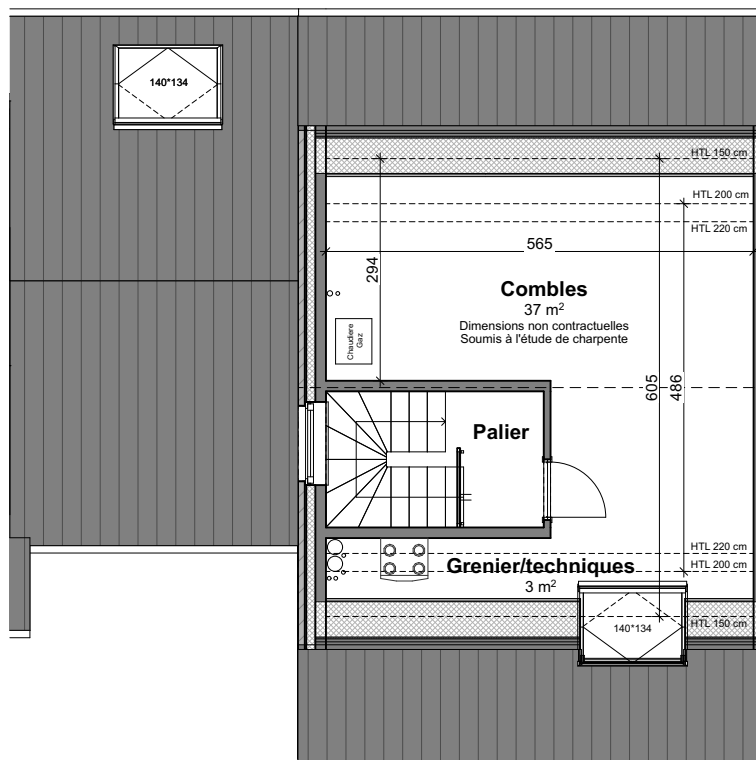

LOT A7

Vue en plan - Combles