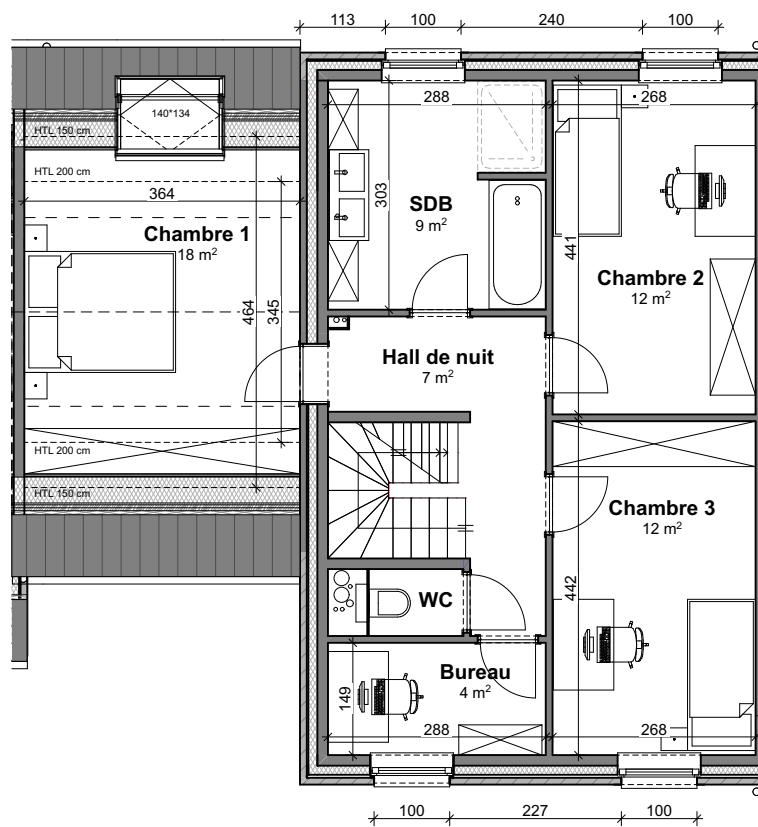

**LOT
A7**

NIVELLES - CAMPAGNE DU PETIT BAULERS

Maison 2 façades

3 chambres - superficie : ± 192 m² (combles compris)
Terrain : ± 333 m²

Façade avant

Façade arrière

Implantation

Façade latérale droite

Façades

Contactez Sébastien Vanderbecken

T 064 68 01 70

matexi.be - sebastien.vanderbecken@matexi.be

LOT A7

Vue en plan - Rez
Surface nette approximative : 75m²

LOT A7

Vue en plan - Etage
Surface nette approximative : 69m²