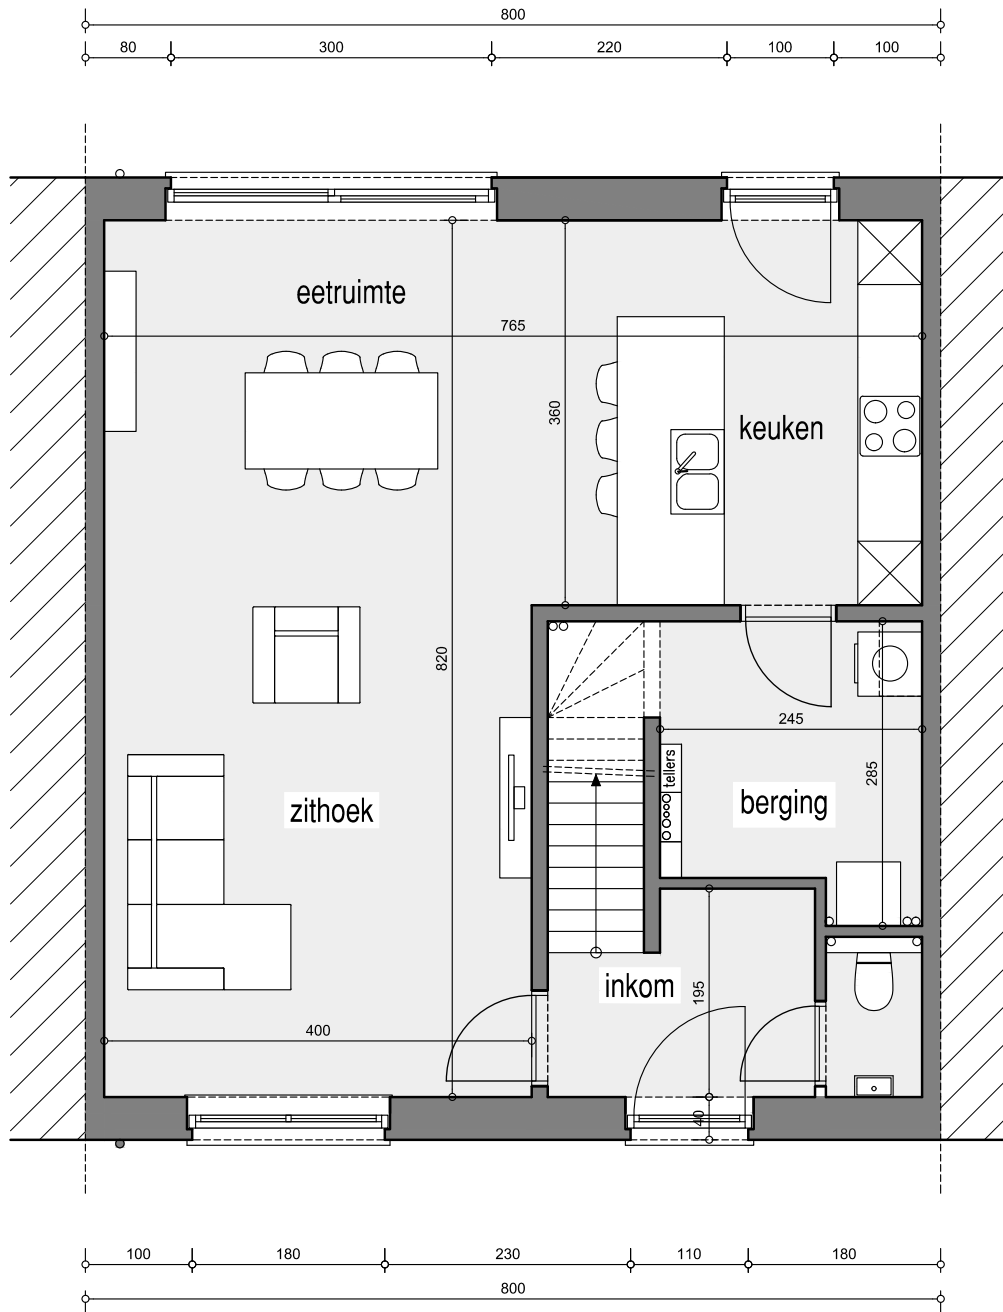

Voorgevel

Achtergevel

Schaal : 1/100

Deze verkoopplannen zijn indicatief. Materialen, indeling en uitvoeringsdetails kunnen gewijzigd worden. Afwijkingen in maat ten opzichte van de plannen zijn mogelijk en zijn geen voorwerp voor prijsherzieningen. De indeling van de keuken en de badkamers wordt enkel ter illustratie meegegeeld. Meubilair en toebehoren zijn illustratief en maken geen deel uit van de verkoopovereenkomst. De schaal is enkel representatief bij afdruk op A3-formaat. Enkel de ondertekende verkoopdocumenten zijn bindend. Niet contractueel document.

Gelijkvloers

Schaal : 1/50

Deze verkoopplannen zijn indicatief. Materialen, indeling en uitvoeringsdetails kunnen gewijzigd worden. Afwijkingen in maat ten opzichte van de plannen zijn mogelijk en zijn geen voorwerp voor prijsherzieningen. De indeling van de keuken en de badkamers wordt enkel ter illustratie meegegeed. Meubilair en toebehoren zijn illustratief en maken geen deel uit van de verkoopovereenkomst. De schaal is enkel representatief bij afdruk op A3-formaat. Enkel de ondertekende verkoopdocumenten zijn bindend. Niet contractueel document.

Matexi Projects NV
Franklin Rooseveltlaan 180
8790 Waregem

Lieven Desmet
Pastoriestraat, 81-83,
9800 Deinze

Lieven Desmet

Verdieping

Schaal : 1/50

Deze verkoopplannen zijn indicatief. Materialen, indeling en uitvoeringsdetails kunnen gewijzigd worden. Afwijkingen in maat ten opzichte van de plannen zijn mogelijk en zijn geen voorwerp voor prijsherzieningen. De indeling van de keukens en de badkamers wordt enkel ter illustratie meegedeeld. Meubilair en toebehoren zijn illustratief en maken geen deel uit van de verkoopovereenkomst. De schaal is enkel representatief bij afdruk op A3-formaat. Enkel de ondertekende verkoopdocumenten zijn bindend. Niet contractueel document.