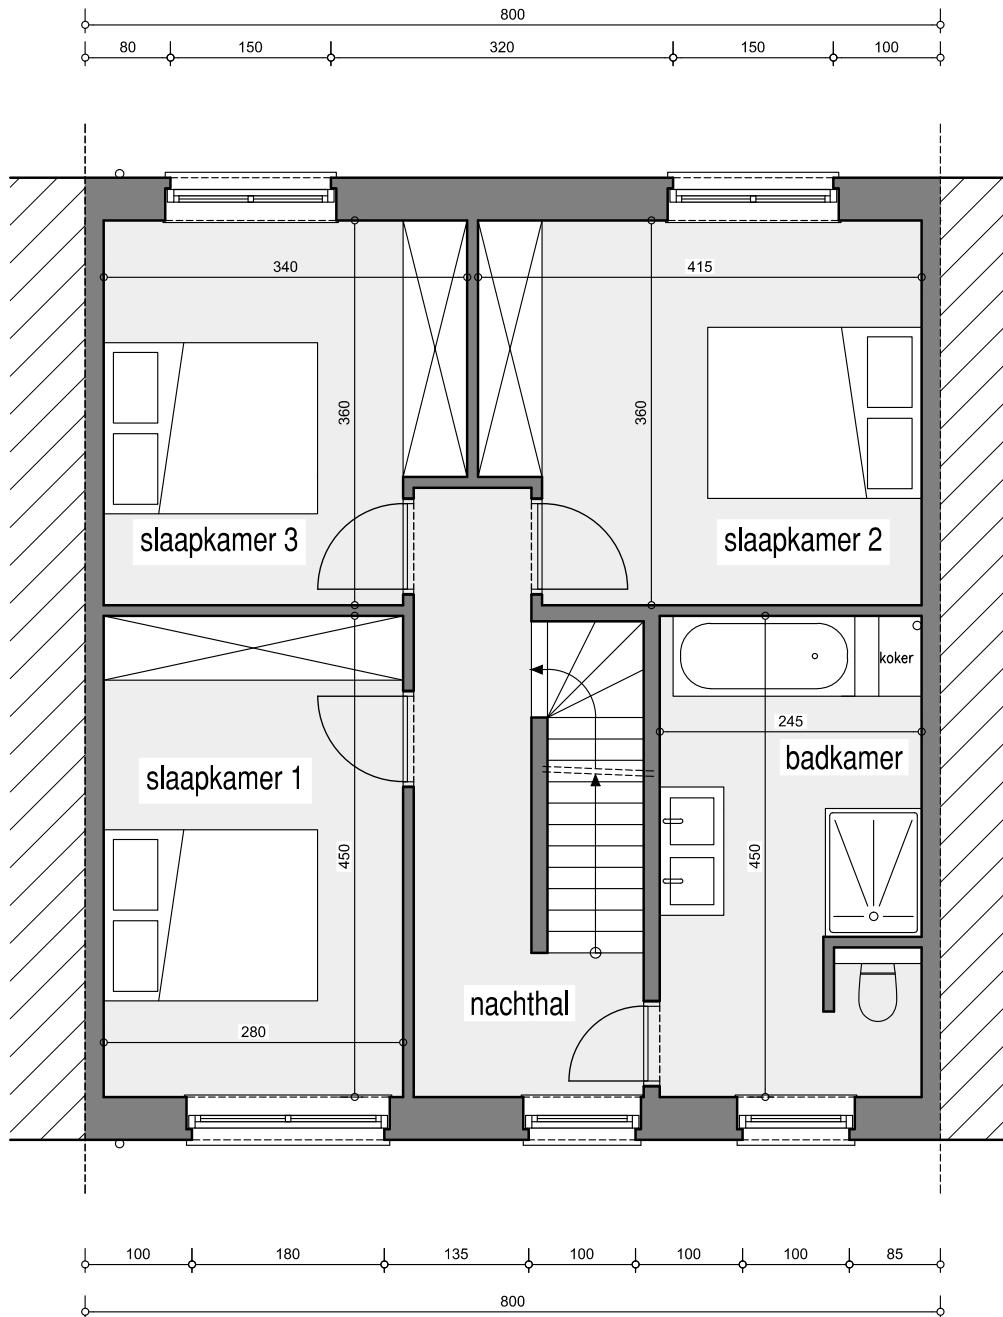

Gelijkvloers

Schaal : 1/50

Deze verkoopplannen zijn indicatief. Materialen, indeling en uitvoeringsdetails kunnen gewijzigd worden. Afwijkingen in maat ten opzichte van de plannen zijn mogelijk en zijn geen voorwerp voor prijsherzieningen. De indeling van de keuken en de badkamers wordt enkel ter illustratie meegegeed. Meubilair en toebehoren zijn illustratief en maken geen deel uit van de verkoopovereenkomst. De schaal is enkel representatief bij afdruk op A3-formaat. Enkel de ondertekende verkoopdocumenten zijn bindend. Niet contractueel document.

Matexi Projects NV
Franklin Rooseveltlaan 180
8790 Waregem

Lieven Desmet
Pastoriestraat, 81-83,
9800 Deinze

Lieven Desmet

Verdieping

Schaal : 1/50

Deze verkoopplannen zijn indicatief. Materialen, indeling en uitvoeringsdetails kunnen gewijzigd worden. Afwijkingen in maat ten opzichte van de plannen zijn mogelijk en zijn geen voorwerp voor prijsherzieningen. De indeling van de keukens en de badkamers wordt enkel ter illustratie meegedeeld. Meubilair en toebehoren zijn illustratief en maken geen deel uit van de verkoopovereenkomst. De schaal is enkel representatief bij afdruk op A3-formaat. Enkel de ondertekende verkoopdocumenten zijn bindend. Niet contractueel document.

Matexi Projects NV
Franklin Rooseveltlaan 180
8790 Waregem

Lieven Desmet
Pastoriestraat, 81-83,
9800 Deinze

Lieven Desmet

Zolder

Schaal : 1/50

Deze verkoopplannen zijn indicatief. Materialen, indeling en uitvoeringsdetails kunnen gewijzigd worden. Afwijkingen in maat ten opzichte van de plannen zijn mogelijk en zijn geen voorwerp voor prijsherzieningen. De indeling van de keuken en de badkamers wordt enkel ter illustratie meegegeeld. Meubilair en toebehoren zijn illustratief en maken geen deel uit van de verkoopovereenkomst. De schaal is enkel representatief bij afdruk op A3-formaat. Enkel de ondertekende verkoopdocumenten zijn bindend. Niet contractueel document.