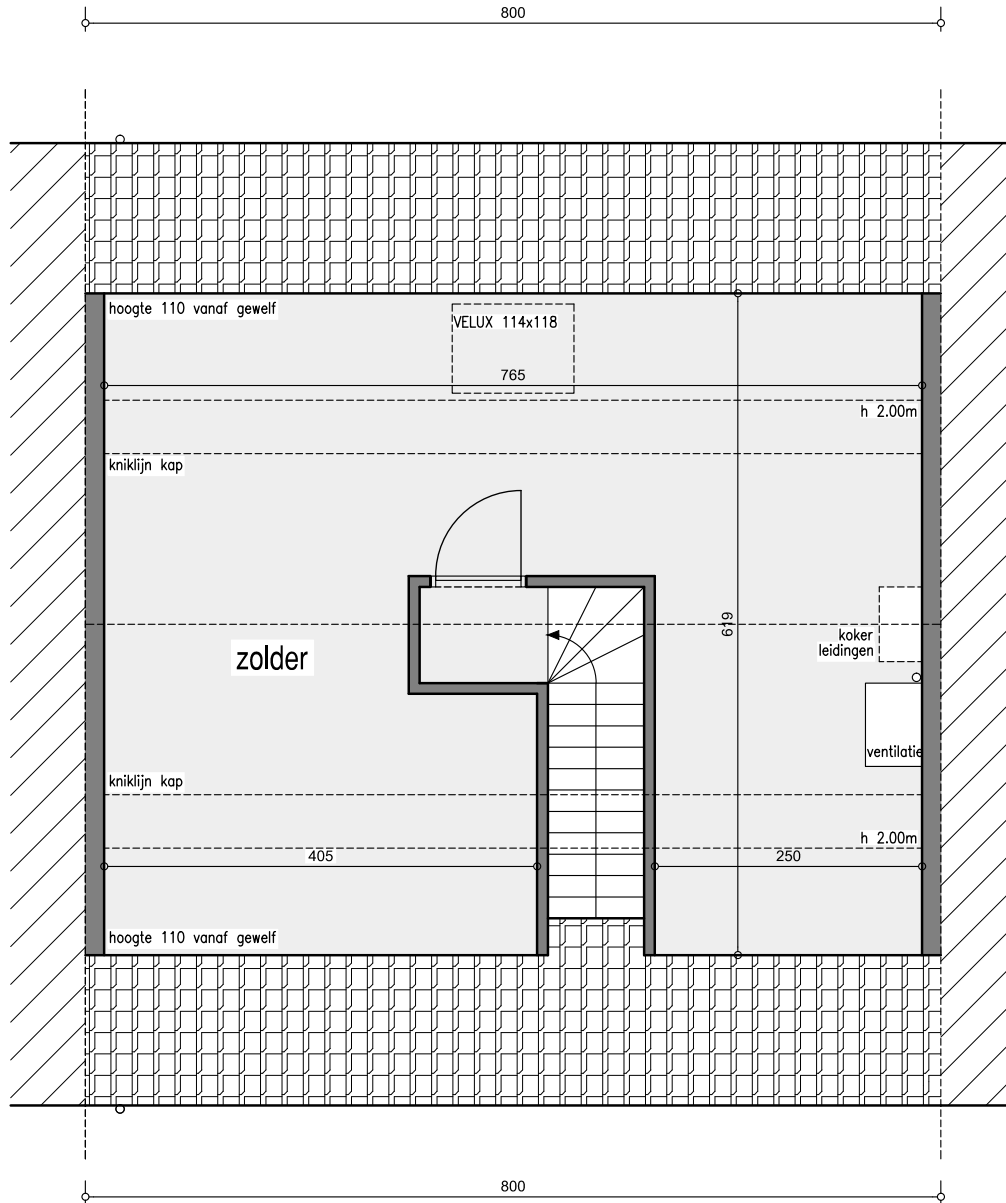

Gelijkvloers

Schaal : 1/50

Deze verkoopplannen zijn indicatief. Materialen, indeling en uitvoeringsdetails kunnen gewijzigd worden. Afwijkingen in maat ten opzichte van de plannen zijn mogelijk en zijn geen voorwerp voor prijsherzieningen. De indeling van de keuken en de badkamers wordt enkel ter illustratie meegegeed. Meubilair en toebehoren zijn illustratief en maken geen deel uit van de verkoopovereenkomst. De schaal is enkel representatief bij afdruk op A3-formaat. Enkel de ondertekende verkoopdocumenten zijn bindend. Niet contractueel document.

Matexi Projects NV
Franklin Rooseveltlaan 180
8790 Waregem

Lieven Desmet
Pastoriestraat, 81-83,
9800 Deinze

Lieven Desmet

Zolder

Schaal : 1/50

Deze verkoopplannen zijn indicatief. Materialen, indeling en uitvoeringsdetails kunnen gewijzigd worden. Afwijkingen in maat ten opzichte van de plannen zijn mogelijk en zijn geen voorwerp voor prijsherzieningen. De indeling van de keuken en de badkamers wordt enkel ter illustratie meegegeeld. Meubilair en toebehoren zijn illustratief en maken geen deel uit van de verkoopovereenkomst. De schaal is enkel representatief bij afdruk op A3-formaat. Enkel de ondertekende verkoopdocumenten zijn bindend. Niet contractueel document.