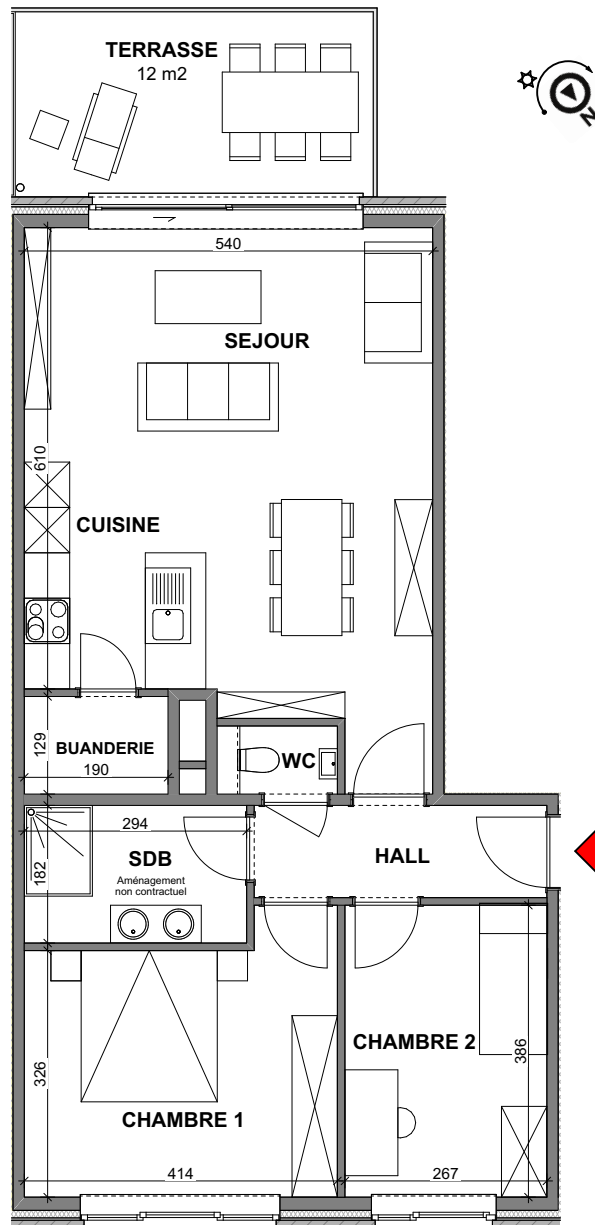

APP E2.1.1

Vue en plan