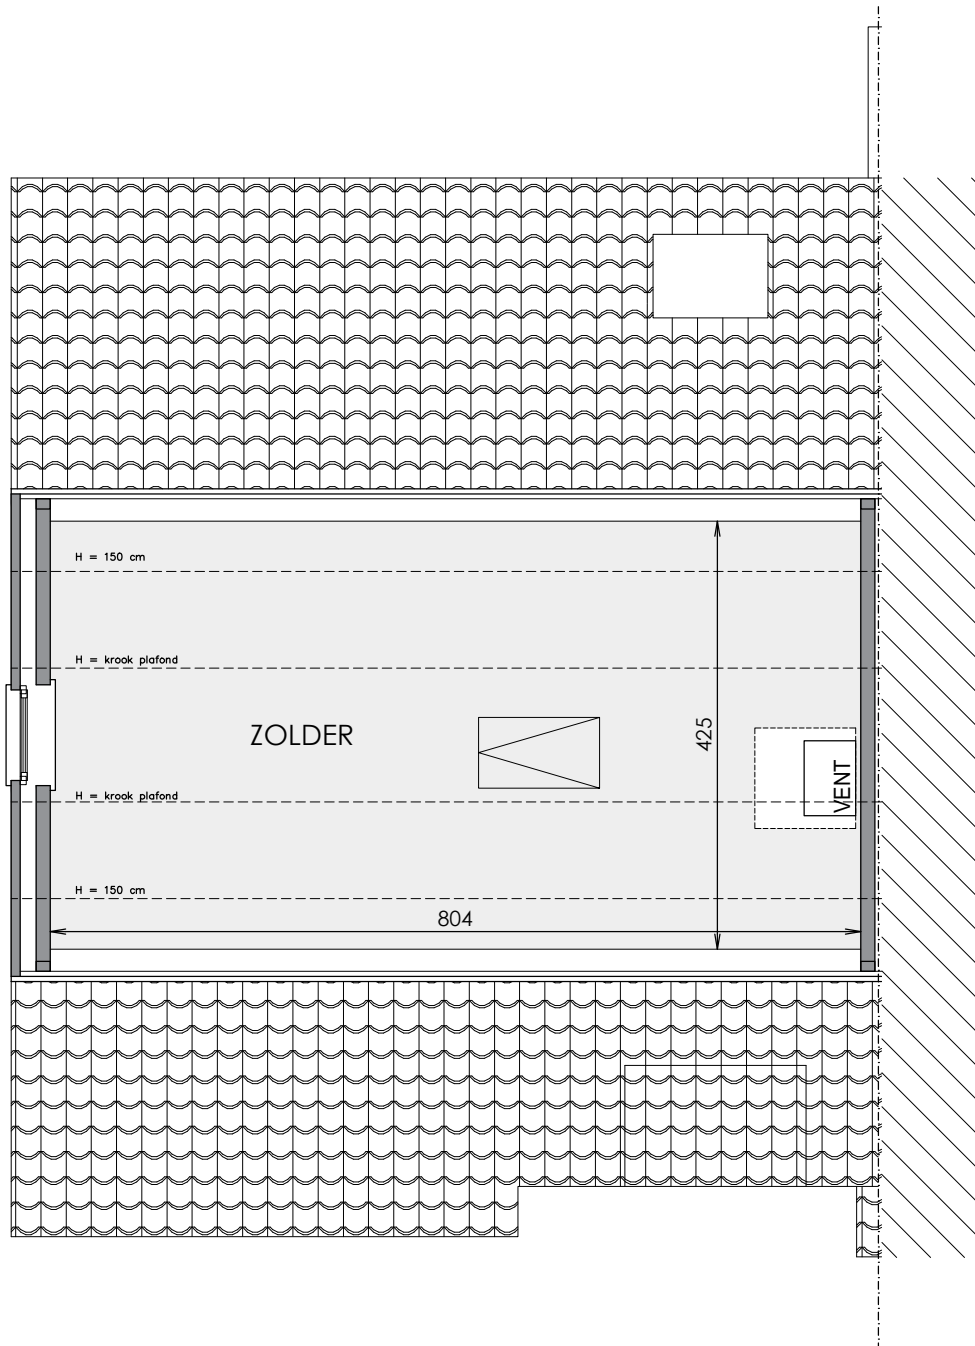

Matexi Projects NV
Franklin Rooseveltlaan 180
8790 Waregem

Architectenbureau Katrien Bauters BV
Magaret 2
9840 De Pinte

Verdieping

Schaal 1/75

Deze verkoopplannen zijn indicatief. Materialen, indeling en uitvoeringsdetails kunnen gewijzigd worden. Afwijkingen in maat ten opzichte van de plannen zijn mogelijk en zijn geen voorwerp voor prijsherzieningen. De indeling van de keuken en de badkamers wordt enkel ter illustratie meegegeeld. Meubilair en toebehoren zijn illustratief en maken geen deel uit van de verkoopovereenkomst. De schaal is enkel representatief bij afdruk op A3-formaat. Enkel de ondertekende verkoopdocumenten zijn bindend. Niet contractueel document.

Matexi Projects NV
Franklin Rooseveltlaan 180
8790 Waregem

Architectenbureau Katrien Bauters BV
Magaret 2
9840 De Pinte

Zolderverdieping

Schaal 1/75

Deze verkoopplannen zijn indicatief. Materialen, indeling en uitvoeringsdetails kunnen gewijzigd worden. Afwijkingen in maat ten opzichte van de plannen zijn mogelijk en zijn geen voorwerp voor prijsherzieningen. De indeling van de keuken en de badkamers wordt enkel ter illustratie meegedeeld. Meubilair en toebehoren zijn illustratief en maken geen deel uit van de verkoopovereenkomst. De schaal is enkel representatief bij afdruk op A3-formaat. Enkel de ondertekende verkoopdocumenten zijn bindend. Niet contractueel document.