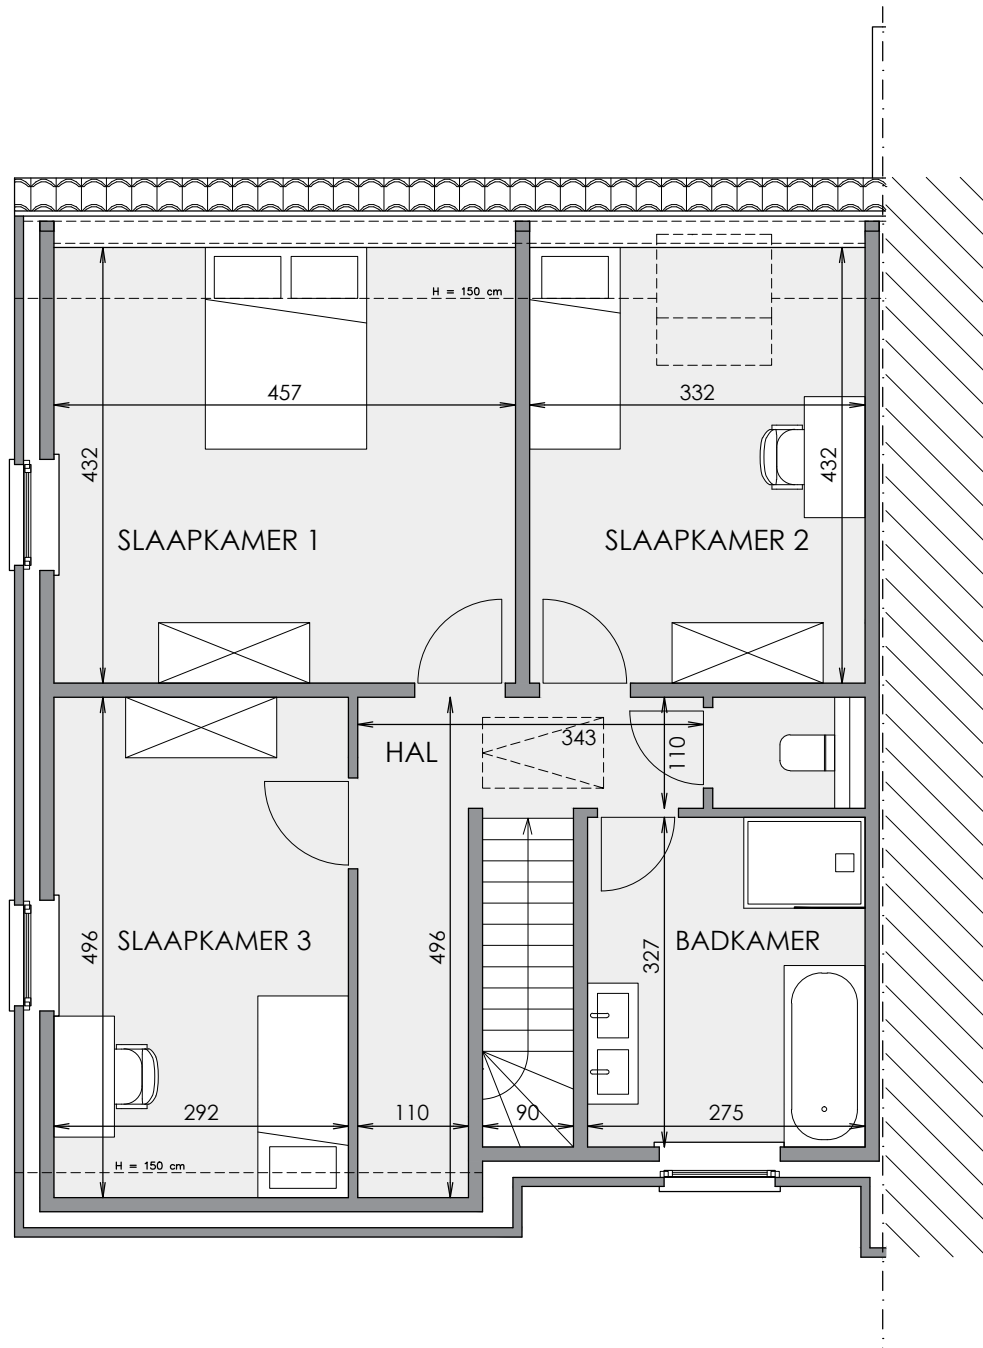

Zijgevel links

Deze verkoopplannen zijn indicatief. Materialen, indeling en uitvoeringsdetails kunnen gewijzigd worden. Afwijkingen in maat ten opzichte van de plannen zijn mogelijk en zijn geen voorwerp voor prijsherzieningen. De indeling van de keuken en de badkamers wordt enkel ter illustratie meegegeed. Meubilair en toebehoren zijn illustratief en maken geen deel uit van de verkoopovereenkomst. De schaal is enkel representatief bij afdruk op A3-formaat. Enkel de ondertekende verkoopdocumenten zijn bindend. Niet contractueel document.

Schaal 1/75

Matexi Projects NV
Franklin Rooseveltlaan 180
8790 Waregem

Architectenbureau Katrien Bauters BV
Magaret 2
9840 De Pinte

Gelijkvloers

Schaal 1/75

Deze verkoopplannen zijn indicatief. Materialen, indeling en uitvoeringsdetails kunnen gewijzigd worden. Afwijkingen in maat ten opzichte van de plannen zijn mogelijk en zijn geen voorwerp voor prijsherzieningen. De indeling van de keuken en de badkamers wordt enkel ter illustratie meegegeven. Meubilair en toebehoren zijn illustratief en maken geen deel uit van de verkoopovereenkomst. De schaal is enkel representatief bij afdruk op A3-formaat. Enkel de ondertekende verkoopdocumenten zijn bindend. Niet contractueel document.

Matexi Projects NV
Franklin Rooseveltlaan 180
8790 Waregem

Architectenbureau Katrien Bauters BV
Magaret 2
9840 De Pinte

Verdieping

Schaal 1/75

Deze verkoopplannen zijn indicatief. Materialen, indeling en uitvoeringsdetails kunnen gewijzigd worden. Afwijkingen in maat ten opzichte van de plannen zijn mogelijk en zijn geen voorwerp voor prijsherzieningen. De indeling van de keuken en de badkamers wordt enkel ter illustratie meegegeeld. Meubilair en toebehoren zijn illustratief en maken geen deel uit van de verkoopovereenkomst. De schaal is enkel representatief bij afdruk op A3-formaat. Enkel de ondertekende verkoopdocumenten zijn bindend. Niet contractueel document.