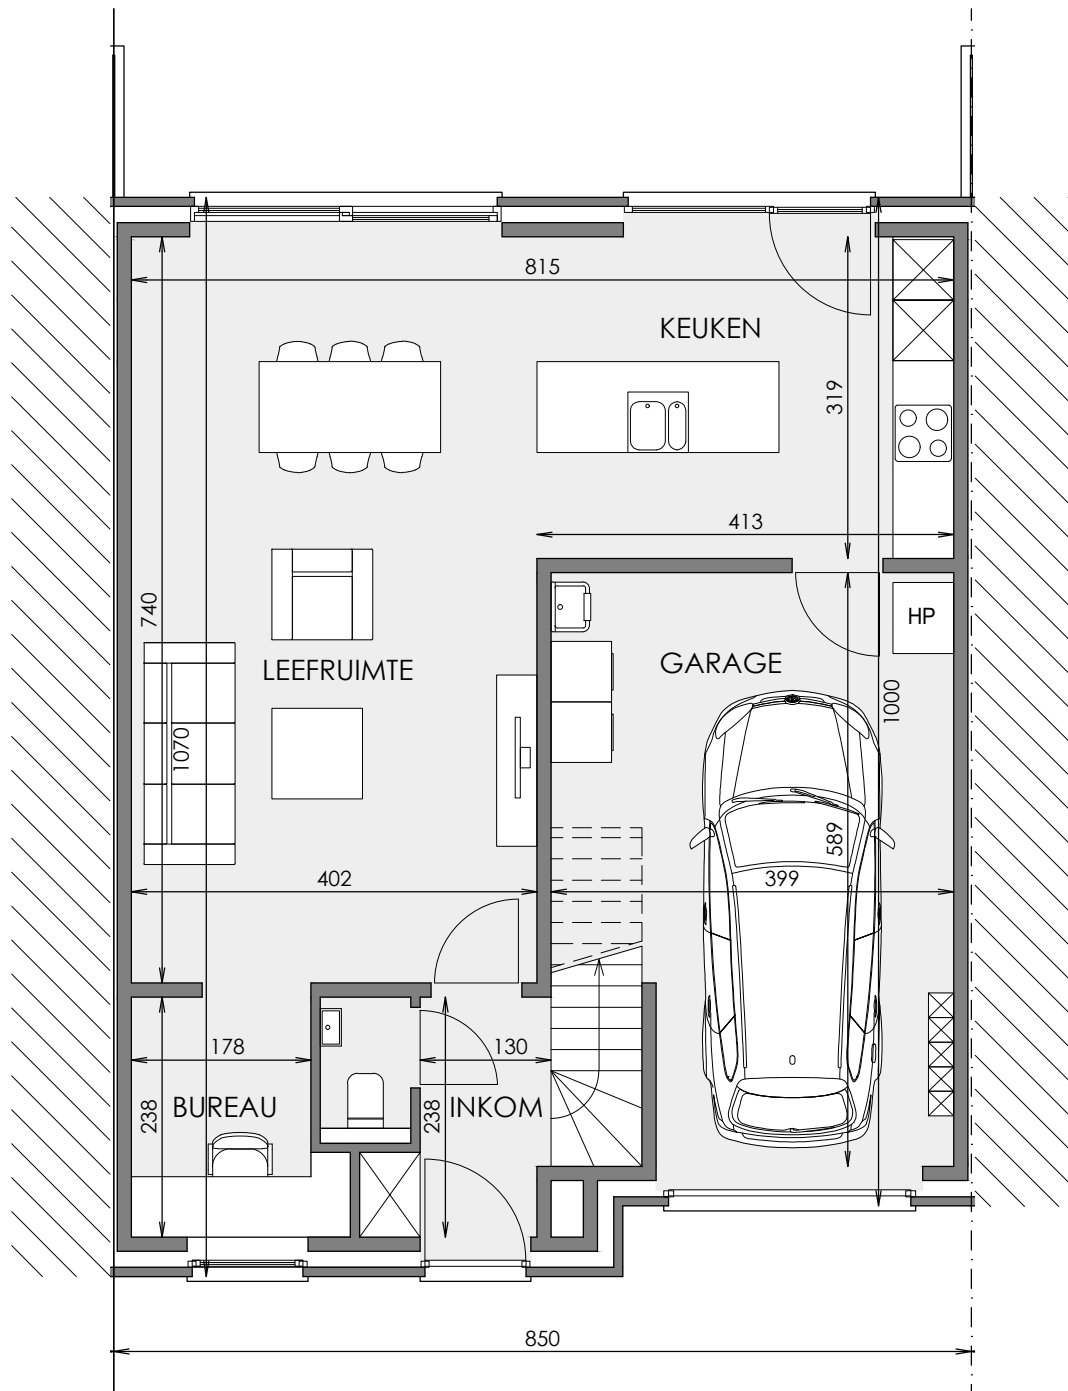

Zijgevel links

Deze verkoopplannen zijn indicatief. Materialen, indeling en uitvoeringsdetails kunnen gewijzigd worden. Afwijkingen in maat ten opzichte van de plannen zijn mogelijk en zijn geen voorwerp voor prijsherzieningen. De indeling van de keuken en de badkamers wordt enkel ter illustratie meegegeed. Meubilair en toebehoren zijn illustratief en maken geen deel uit van de verkoopovereenkomst. De schaal is enkel representatief bij afdruk op A3-formaat. Enkel de ondertekende verkoopdocumenten zijn bindend. Niet contractueel document.

Schaal 1/75

Matexi Projects NV
Franklin Rooseveltlaan 180
8790 Waregem

Architectenbureau Katrien Bauters BV
Magaret 2
9840 De Pinte

Gelijkvloers

Schaal 1/75

Deze verkoopplannen zijn indicatief. Materialen, indeling en uitvoeringsdetails kunnen gewijzigd worden. Afwijkingen in maat ten opzichte van de plannen zijn mogelijk en zijn geen voorwerp voor prijsherzieningen. De indeling van de keuken en de badkamers wordt enkel ter illustratie meegegeven. Meubilair en toebehoren zijn illustratief en maken geen deel uit van de verkoopovereenkomst. De schaal is enkel representatief bij afdruk op A3-formaat. Enkel de ondertekende verkoopdocumenten zijn bindend. Niet contractueel document.