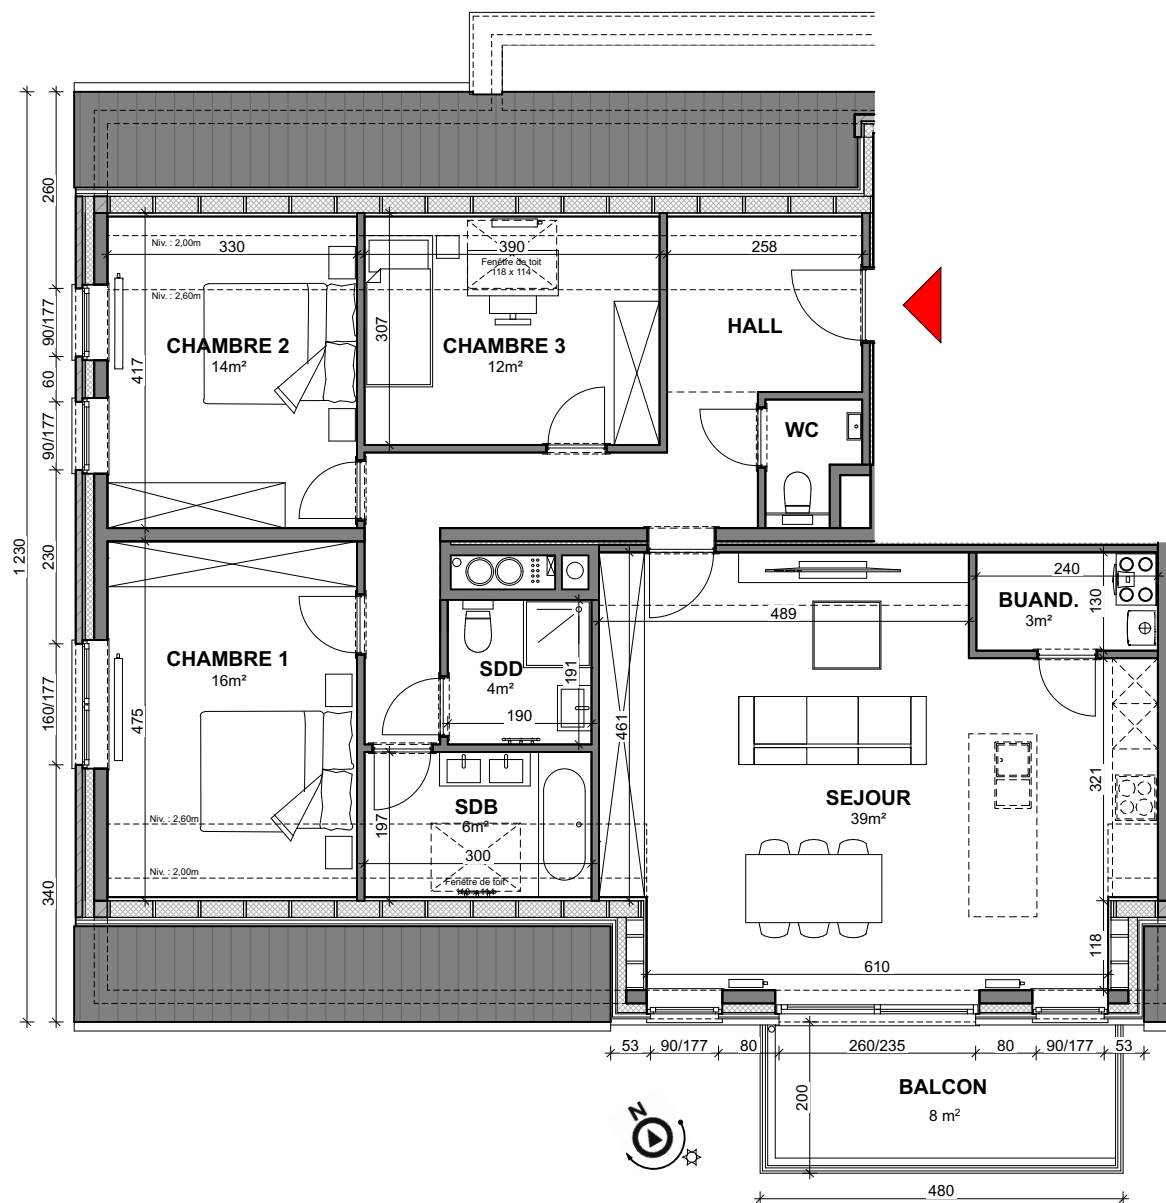

## APPARTEMENT

3 chambres - superficie brute : ± 133 m<sup>2</sup> - Balcon : 8 m<sup>2</sup>  
3<sup>ème</sup> étage

Plan général

Façade Ouest

Façade Nord

Façade Sud

Façades

Contactez Didier Winnepenninckx

# LOT 3.01

Vue en plan