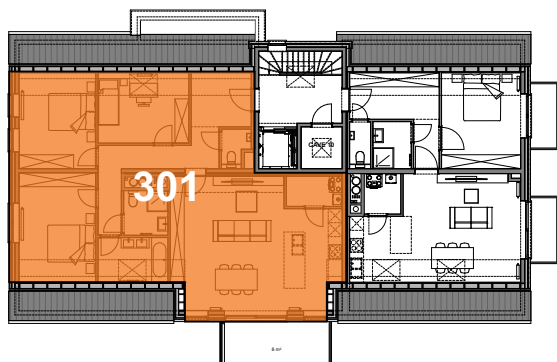

## APPARTEMENT

3 chambres - superficie brute : ± 133 m<sup>2</sup> - Balcon : 8 m<sup>2</sup>  
3<sup>ème</sup> étage

Plan général

Façade Ouest

Façade Nord

Façade Sud

Façades

Contactez Didier Winnepenninckx

# LOT 3.01

Vue en plan