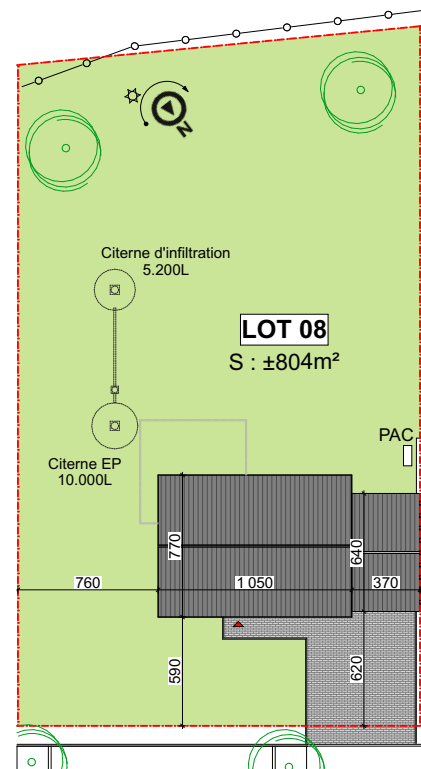

JODOIGNE - LES JARDINS DE LA HULOTTE

LOT 08

Maison 4 façades

3 chambres - Surface brute : ± 243 m² - Terrain : ± 804 m²

Façade avant

Façade latérale droite

Façade arrière

Façade latérale gauche

Parcelle

Façades

Contactez Didier Winnepenninckx

T 010 28 02 21

matexi.be - didier.winnepenninckx@matexi.be

LOT 08

Vue en plan - Rez
Surface nette approximative : 68m²

LOT 08

Vue en plan - Etage et grenier

Surfaces nettes approximatives (toute hauteur plafond) : étage 68m² - grenier 44m²

Contactez Didier Winnepenninckx

T 010 28 02 21

matexi.be - didier.winnepenninckx@matexi.be