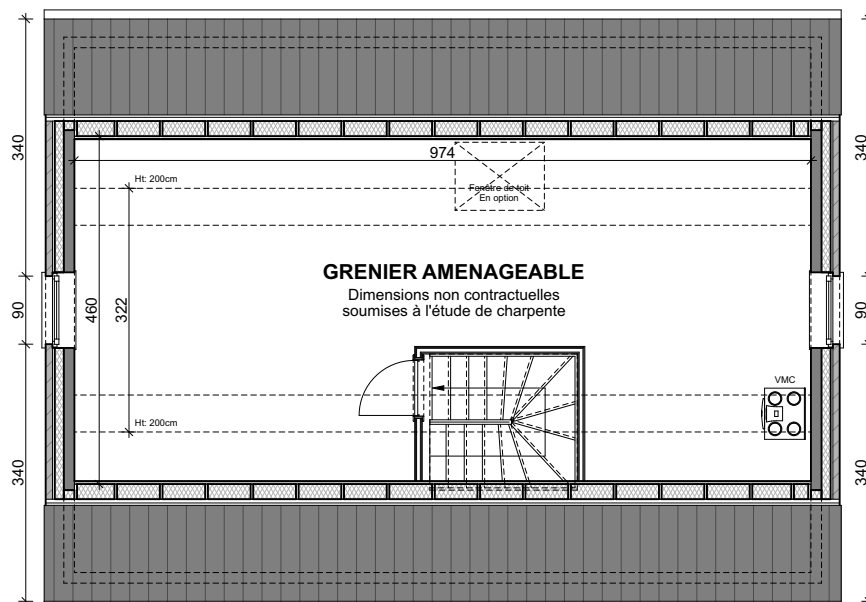

JODOIGNE - LES JARDINS DE LA HULOTTE

LOT 08

Maison 4 façades

3 chambres - Surface brute : ± 243 m² - Terrain : ± 804 m²

Façade avant

Façade latérale droite

Façade arrière

Façade latérale gauche

Parcelle

Façades

Contactez Didier Winnepenninckx

T 010 28 02 21

matexi.be - didier.winnepenninckx@matexi.be

LOT 08

Vue en plan - Rez
Surface nette approximative : 68m²

LOT 08

Vue en plan - Etage et grenier

Surfaces nettes approximatives (toute hauteur plafond) : étage 68m² - grenier 44m²

Contactez Didier Winnepenninckx

T 010 28 02 21

matexi.be - didier.winnepenninckx@matexi.be