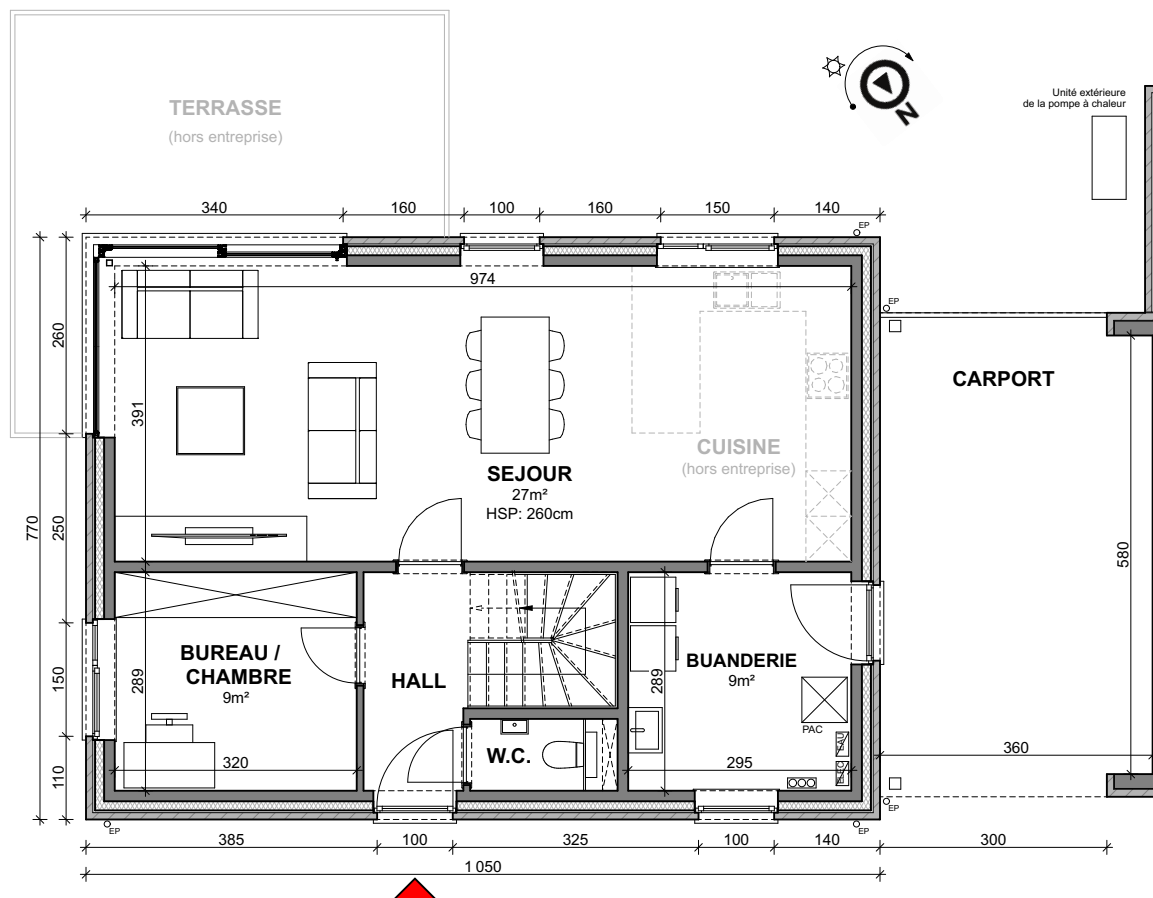

JODOIGNE - LES JARDINS DE LA HULOTTE

LOT 08

Maison 4 façades

3 chambres - Surface brute : ± 243 m² - Terrain : ± 804 m²

Façade avant

Façade latérale droite

Façade arrière

Façade latérale gauche

Parcelle

Façades

Contactez Didier Winnepenninckx

T 010 28 02 21

matexi.be - didier.winnepenninckx@matexi.be

LOT 08

Vue en plan - Rez
Surface nette approximative : 68m²

LOT 08

Vue en plan - Etage et grenier

Surfaces nettes approximatives (toute hauteur plafond) : étage 68m² - grenier 44m²

Contactez Didier Winnepenninckx

T 010 28 02 21

matexi.be - didier.winnepenninckx@matexi.be