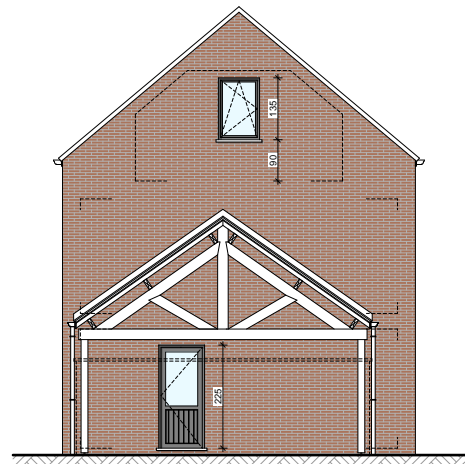

JODOIGNE - LES JARDINS DE LA HULOTTE

LOT 08

Maison 4 façades

3 chambres - Surface brute : ± 243 m² - Terrain : ± 804 m²

Façade avant

Façade latérale droite

Façade arrière

Façade latérale gauche

Parcelle

Façades

Contactez Didier Winnepenninckx

T 010 28 02 21

matexi.be - didier.winnepenninckx@matexi.be

LOT 08

Vue en plan - Rez
Surface nette approximative : 68m²

LOT 08