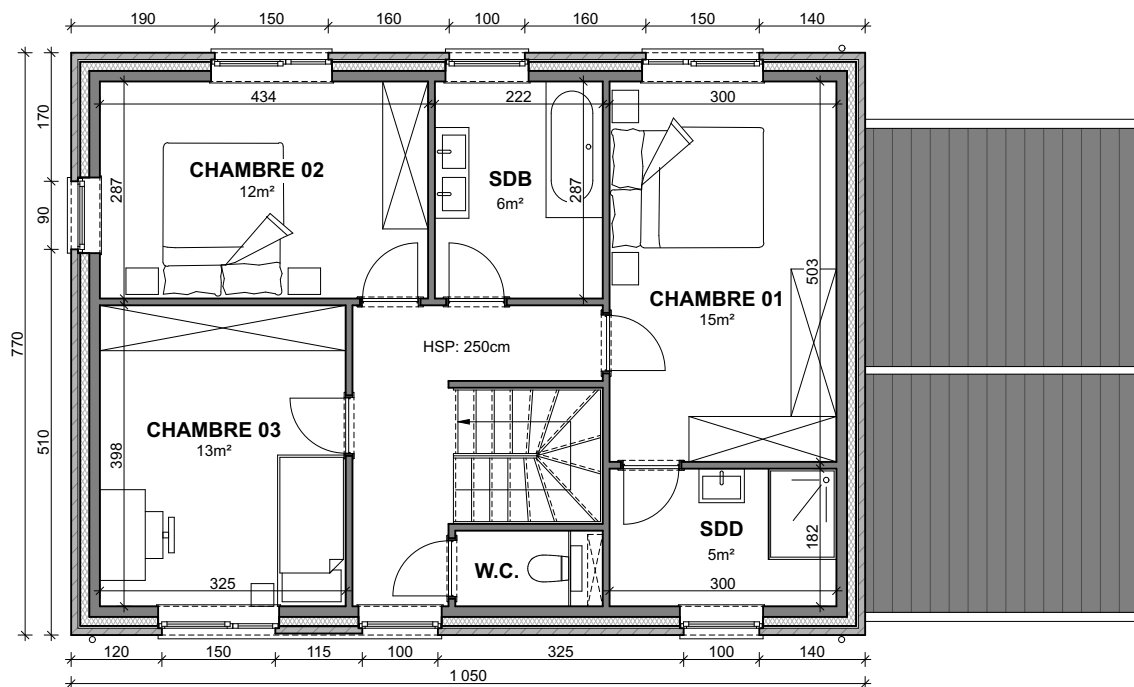

JODOIGNE - LES JARDINS DE LA HULOTTE

LOT 08

Maison 4 façades

3 chambres - Surface brute : ± 243 m² - Terrain : ± 804 m²

Façade avant

Façade latérale droite

Façade arrière

Façade latérale gauche

Parcelle

Façades

Contactez Didier Winnepenninckx

T 010 28 02 21

matexi.be - didier.winnepenninckx@matexi.be

LOT 08

Vue en plan - Rez
Surface nette approximative : 68m²

LOT 08

Vue en plan - Etage et grenier

Surfaces nettes approximatives (toute hauteur plafond) : étage 68m² - grenier 44m²

Contactez Didier Winnepenninckx

T 010 28 02 21

matexi.be - didier.winnepenninckx@matexi.be