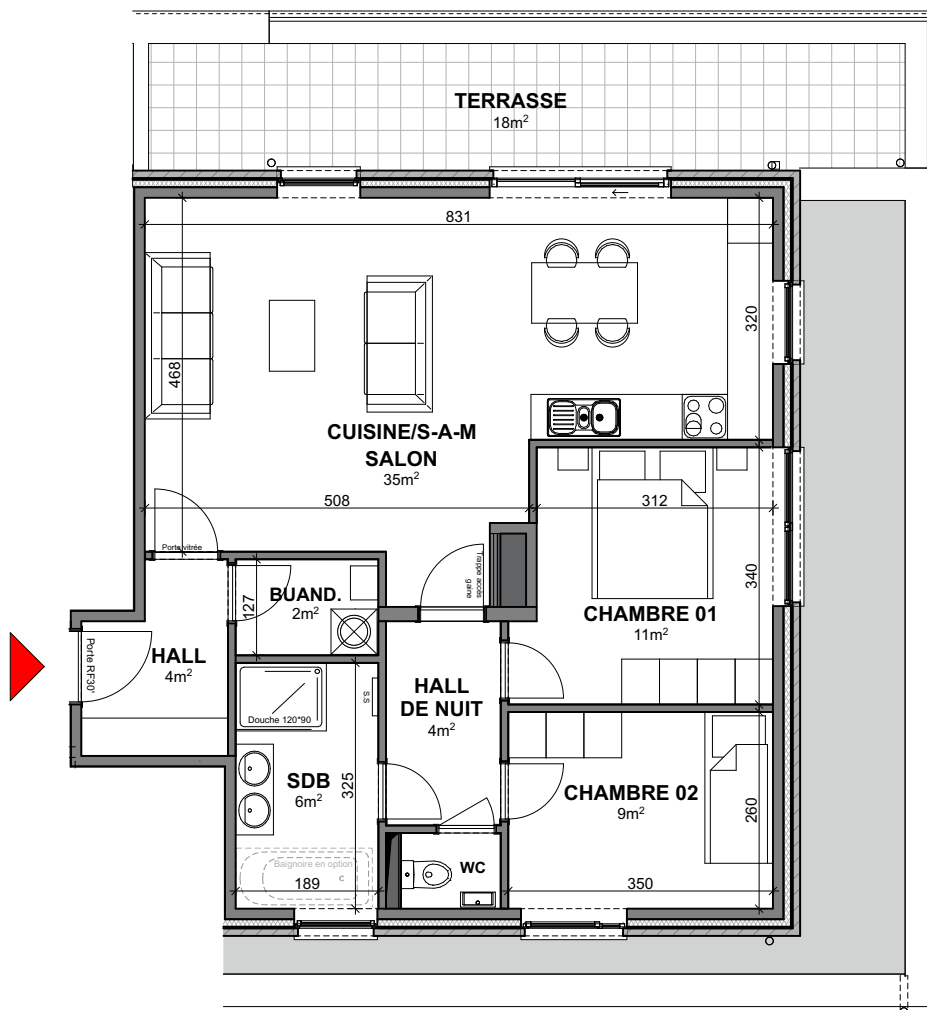

ANS - ESPLANADE DES COTEAUX

APP
A2.2

Appartement

2 chambres - superficie brute : $\pm 88 \text{ m}^2$ - terrasse : $\pm 18 \text{ m}^2$
PEB B - 2^{ème} étage

Plan général

Façade avant

Façade arrière

Façade latérale gauche

Façade latérale droite

Façades

Contactez notre Sales Consultant

T +32 4 268 01 31

matexi.be - info@matexi.be

APP A2.2

Vue en plan