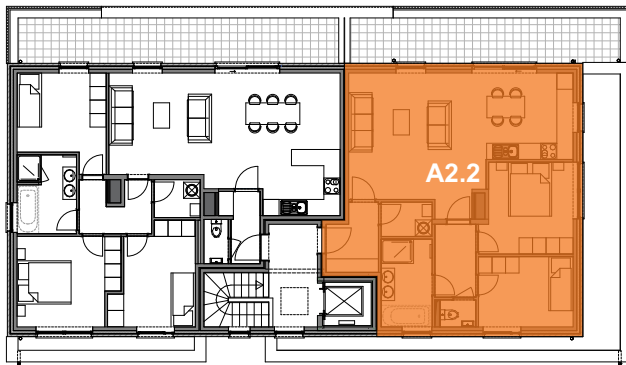

ANS - ESPLANADE DES COTEAUX

APP
A2.2

Appartement

2 chambres - superficie brute : $\pm 88 \text{ m}^2$ - terrasse : $\pm 18 \text{ m}^2$
PEB B - 2^{ème} étage

Plan général

Façade avant

Façade arrière

Façade latérale gauche