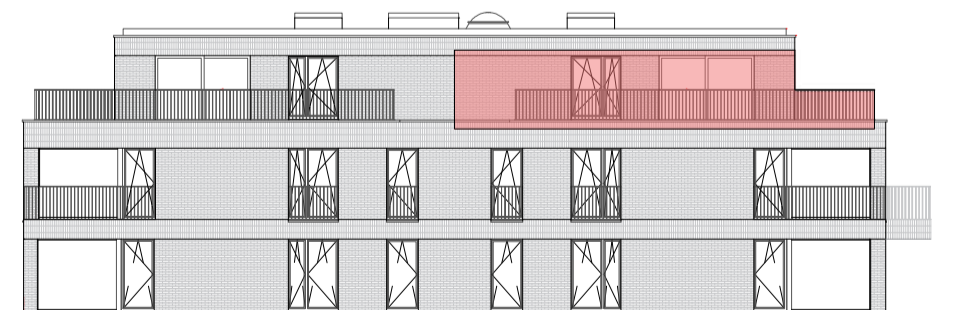

Grondplan 1/75

Situering 1/250

Gevelplan 1/250

Gevelplan 1/250

Schaal: 1/75
1/250

Deze verkoopplannen zijn indicatief. Materialen, indeling en uitvoeringsdetails kunnen gewijzigd worden. Afwijkingen in maat ten opzichte van de plannen zijn mogelijk en zijn geen voorwerp voor prijsherzieningen. De indeling van de keuken en de badkamers wordt enkel ter illustratie meegedeeld. Meubilair en toebehoren zijn illustratief en maken geen deel uit van de verkoopovereenkomst. De schaal is enkel representatief bij afdruk op A3-formaat. Enkel de ondertekende verkoopdocumenten zijn bindend. Niet contractueel document.