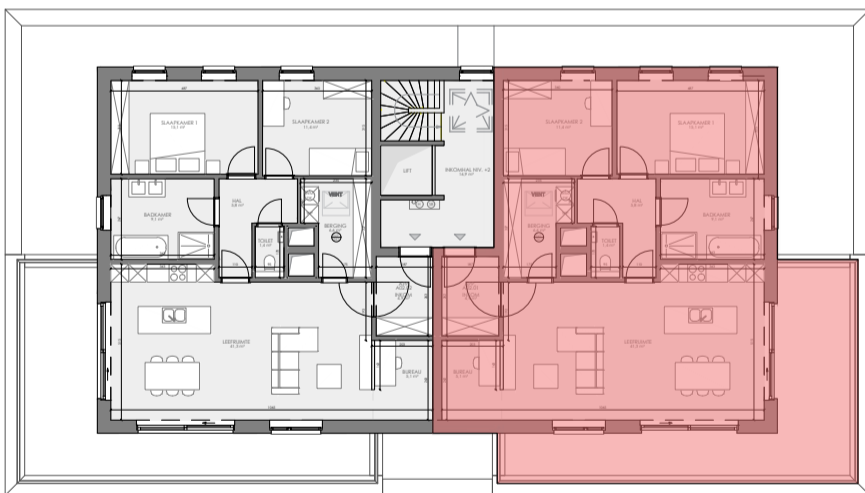

Grondplan 1/75

Situering 1/250

Gevelplan 1/250

Gevelplan 1/250

Schaal: 1/75
1/250

Deze verkoopplannen zijn indicatief. Materialen, indeling en uitvoeringsdetails kunnen gewijzigd worden. Afwijkingen in maat ten opzichte van de plannen zijn mogelijk en zijn geen voorwerp voor prijsherzieningen. De indeling van de keuken en de badkamers wordt enkel ter illustratie meegedeeld. Meubilair en toebehoren zijn illustratief en maken geen deel uit van de verkoopovereenkomst. De schaal is enkel representatief bij afdruk op A3-formaat. Enkel de ondertekende verkoopdocumenten zijn bindend. Niet contractueel document.