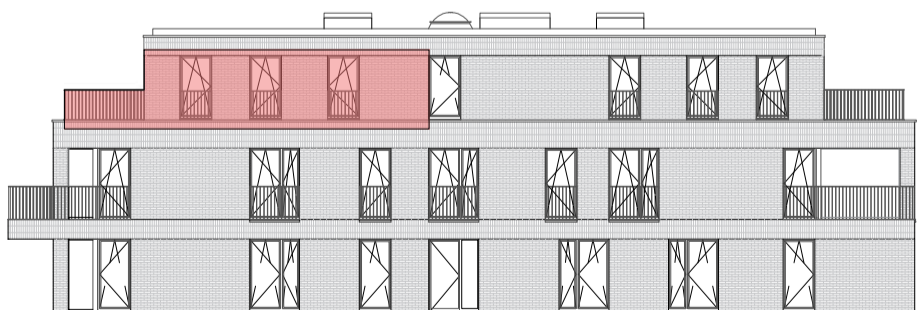

Grondplan 1/75

Situering 1/250

Gevelplan 1/250

Gevelplan 1/250

Schaal: 1/75
1/250

Deze verkoopplannen zijn indicatief. Materialen, indeling en uitvoeringsdetails kunnen gewijzigd worden. Afwijkingen in maat ten opzichte van de plannen zijn mogelijk en zijn geen voorwerp voor prijsherzieningen. De indeling van de keuken en de badkamers wordt enkel ter illustratie meegedeeld. Meubilair en toebehoren zijn illustratief en maken geen deel uit van de verkoopovereenkomst. De schaal is enkel representatief bij afdruk op A3-formaat. Enkel de ondertekende verkoopdocumenten zijn bindend. Niet contractueel document.