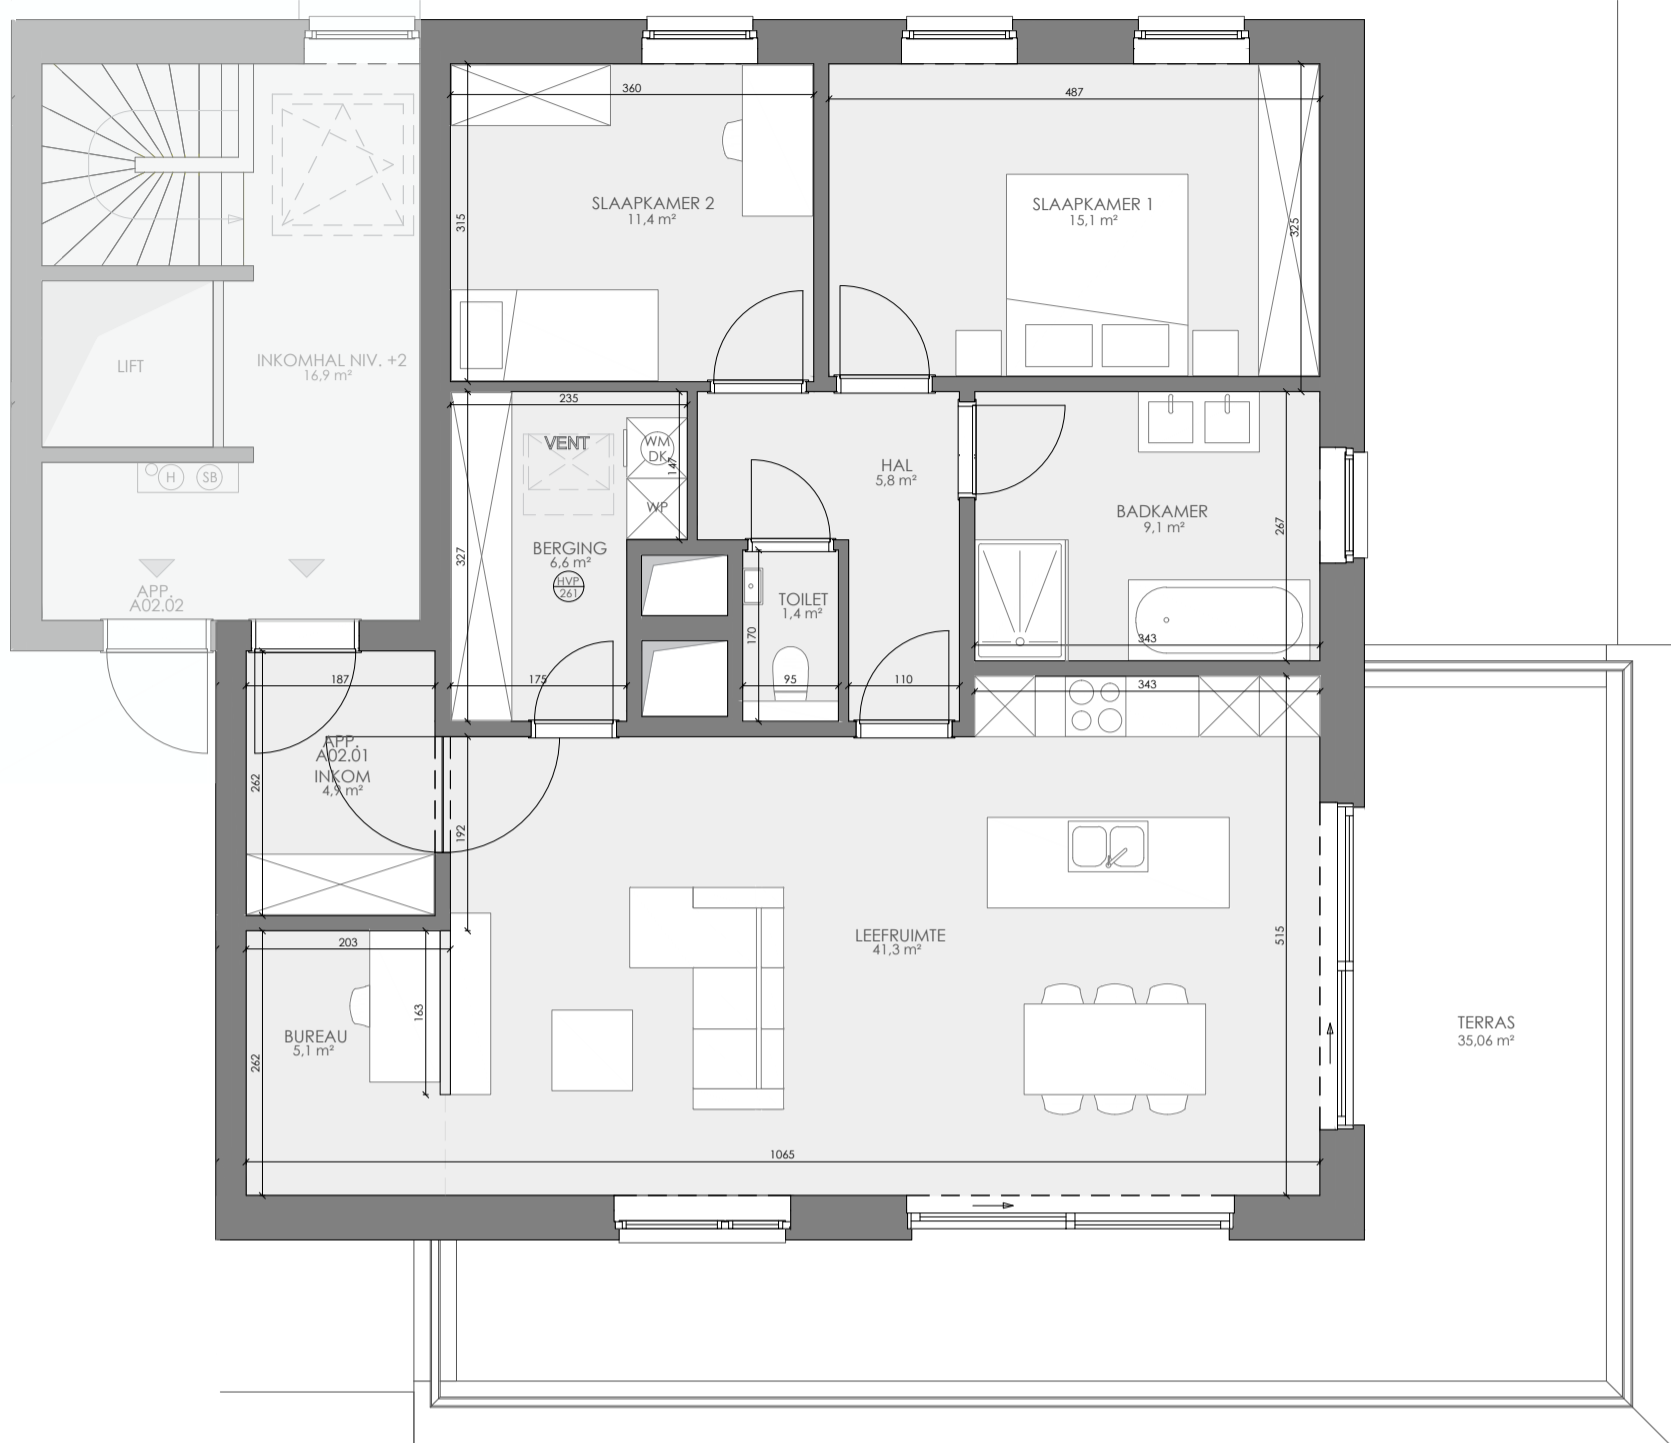

Grondplan 1/75

Situering 1/250

Gevelplan 1/250

Gevelplan 1/250

Schaal: 1/75
1/250

Deze verkoopplannen zijn indicatief. Materialen, indeling en uitvoeringsdetails kunnen gewijzigd worden. Afwijkingen in maat ten opzichte van de plannen zijn mogelijk en zijn geen voorwerp voor prijsherzieningen. De indeling van de keuken en de badkamers wordt enkel ter illustratie meegedeeld. Meubilair en toebehoren zijn illustratief en maken geen deel uit van de verkoopovereenkomst. De schaal is enkel representatief bij afdruk op A3-formaat. Enkel de ondertekende verkoopdocumenten zijn bindend. Niet contractueel document.