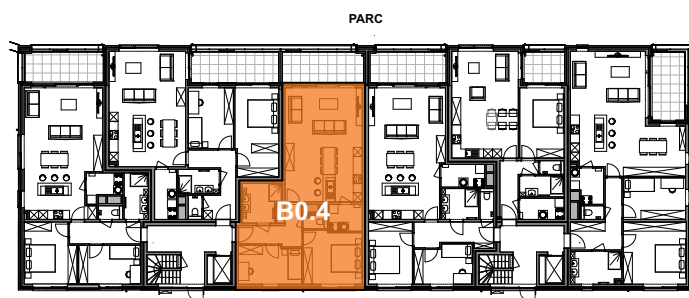

WAREMME - QUARTIER DES HIRONDELLES

APP
B0.4

Appartement

2 chambres - superficie brute : $\pm 97 \text{ m}^2$ - terrasse : $\pm 11 \text{ m}^2$
Rez

Plan général

Façade avant

Façade arrière

Façades