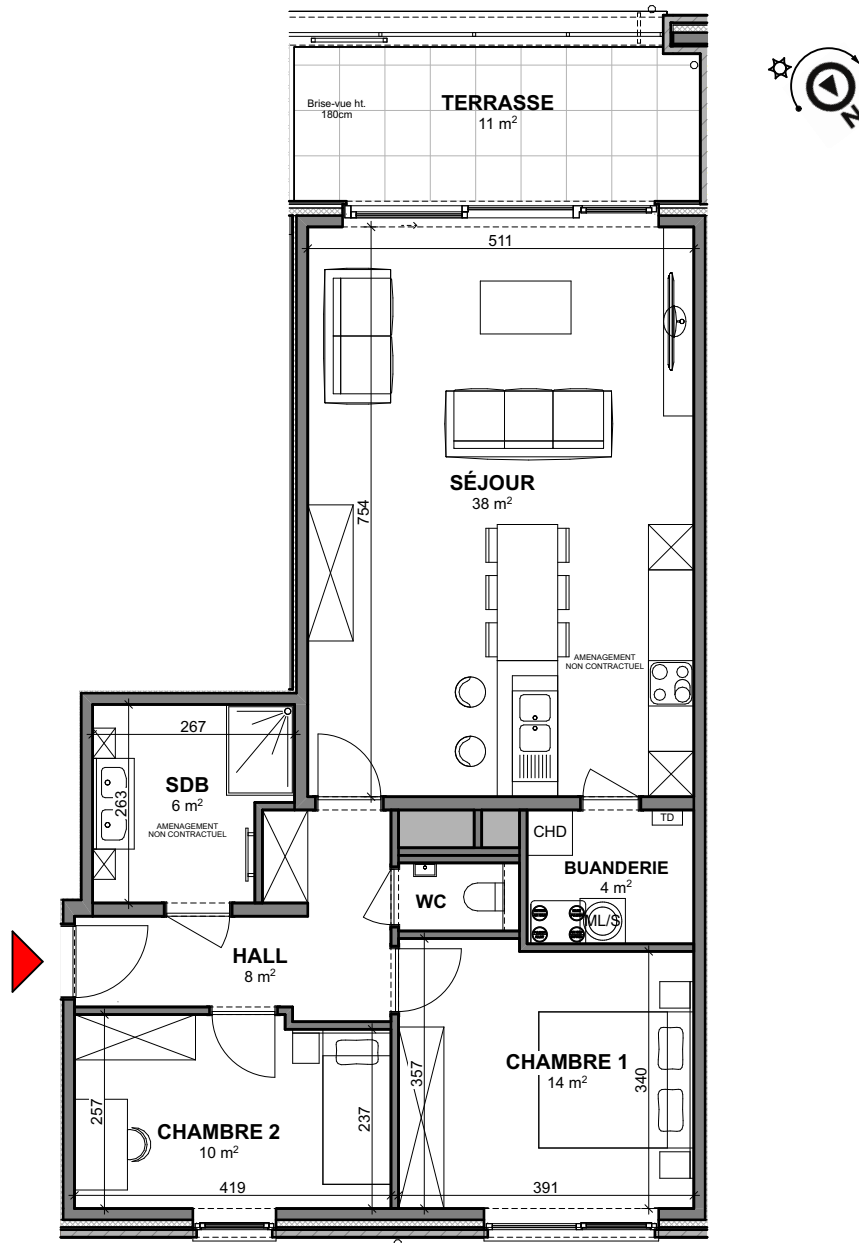

APP BO.4

PARC

Vue en plan