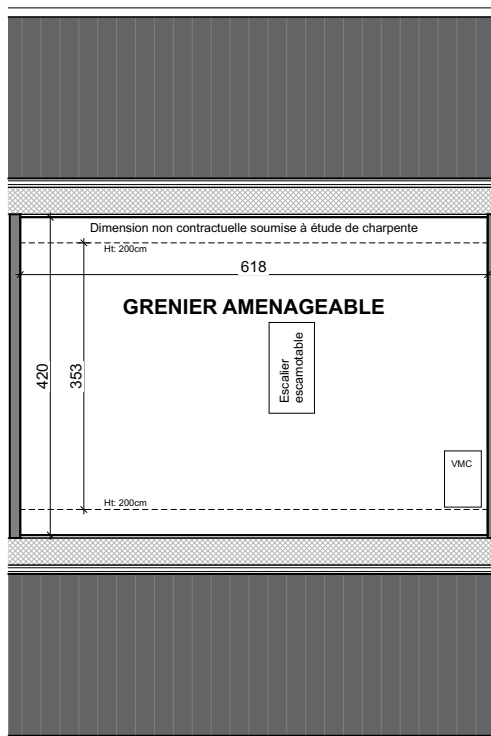

## Maison 2 façades

3 chambres - superficie :  $\pm 138 \text{ m}^2$  - Terrain :  $\pm 197 \text{ m}^2$

Façade avant

Façade arrière

Façades

Contactez Fanny Vantongelen

T 068 48 02 73

matexi.be - fanny.vantongelen@matexi.be

# LOT 66

Vue en plan - Rez  
Surface nette approximative : 54m<sup>2</sup>

# LOT 66

Vue en plan - Etage  
Surface nette approximative : 54m<sup>2</sup>

Contactez Fanny Vantongelen  
T 068 48 02 73  
matexi.be - fanny.vantongelen@matexi.be

# LOT 66

Vue en plan - Combles