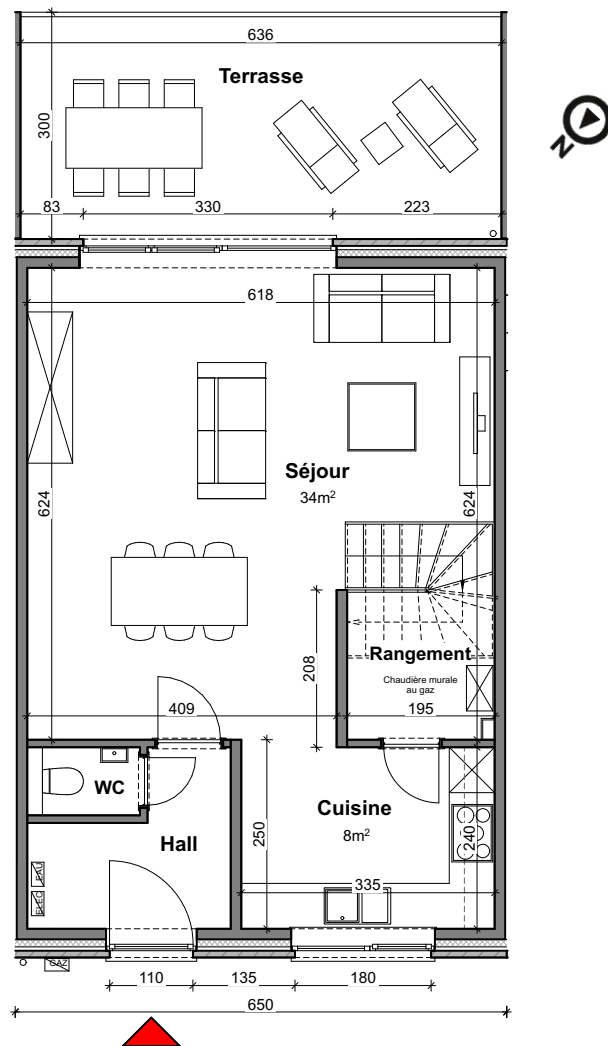

## Maison 2 façades

3 chambres - superficie :  $\pm 138 \text{ m}^2$  - Terrain :  $\pm 197 \text{ m}^2$

Façade avant

Façade arrière

Façades

Contactez Fanny Vantongelen

T 068 48 02 73

matexi.be - fanny.vantongelen@matexi.be

# LOT 66

Vue en plan - Rez  
Surface nette approximative : 54m<sup>2</sup>

# LOT 66

Vue en plan - Etage  
Surface nette approximative : 54m<sup>2</sup>

Contactez Fanny Vantongelen  
T 068 48 02 73  
matexi.be - fanny.vantongelen@matexi.be

# LOT 66

Vue en plan - Combles