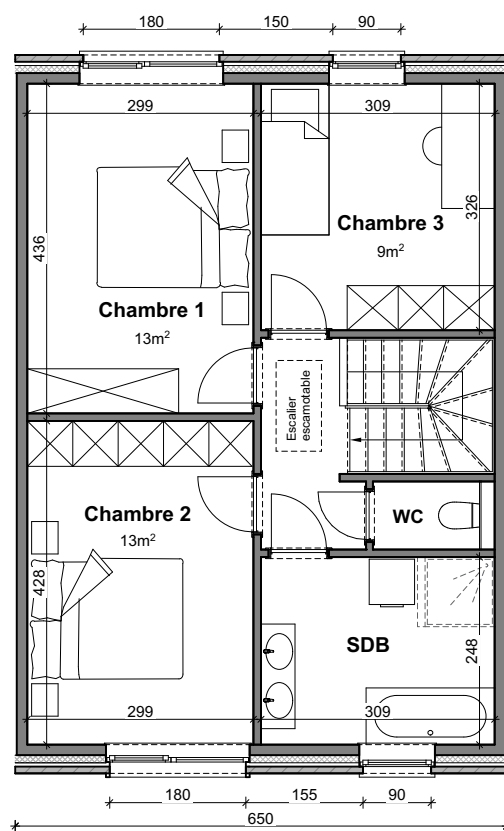

## Maison 2 façades

3 chambres - superficie :  $\pm 138 \text{ m}^2$  - Terrain :  $\pm 197 \text{ m}^2$

Façade avant

Façade arrière

Façades

Contactez Fanny Vantongelen

T 068 48 02 73

matexi.be - fanny.vantongelen@matexi.be

# LOT 66

Vue en plan - Rez  
Surface nette approximative : 54m<sup>2</sup>

# LOT 66

Vue en plan - Etage  
Surface nette approximative : 54m<sup>2</sup>

Contactez Fanny Vantongelen  
T 068 48 02 73  
matexi.be - fanny.vantongelen@matexi.be

# LOT 66

Vue en plan - Combles