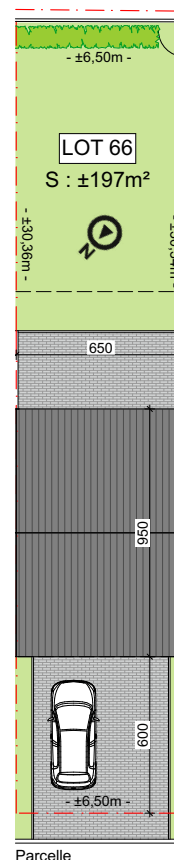

## Maison 2 façades

3 chambres - superficie :  $\pm 138 \text{ m}^2$  - Terrain :  $\pm 197 \text{ m}^2$

Façade avant

Façade arrière

Façades

Contactez Fanny Vantongelen

T 068 48 02 73

matexi.be - fanny.vantongelen@matexi.be

# LOT 66

Vue en plan - Rez  
Surface nette approximative : 54m<sup>2</sup>

# LOT 66

Vue en plan - Etage  
Surface nette approximative : 54m<sup>2</sup>

Contactez Fanny Vantongelen  
T 068 48 02 73  
matexi.be - fanny.vantongelen@matexi.be

# LOT 66

Vue en plan - Combles