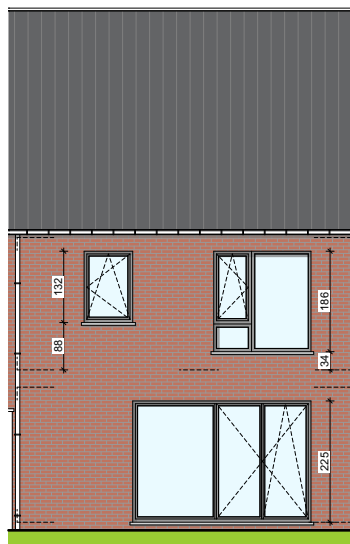

**LOT  
66**

ATH - JARDINS DE ROSELLE

## Maison 2 façades

3 chambres - superficie :  $\pm 138 \text{ m}^2$  - Terrain :  $\pm 197 \text{ m}^2$

Façade avant

Façade arrière

Façades

Contactez Fanny Vantongelen

T 068 48 02 73

matexi.be - fanny.vantongelen@matexi.be

# LOT 66

Vue en plan - Rez  
Surface nette approximative : 54m<sup>2</sup>

# LOT 66

Vue en plan - Combles