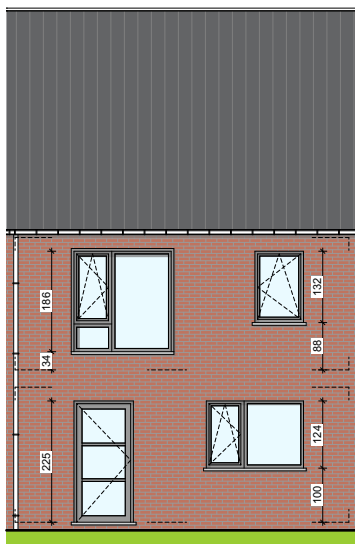

**LOT  
66**

ATH - JARDINS DE ROSELLE

## Maison 2 façades

3 chambres - superficie :  $\pm 138 \text{ m}^2$  - Terrain :  $\pm 197 \text{ m}^2$

Façade avant

Façade arrière

Façades

Contactez Fanny Vantongelen

T 068 48 02 73

matexi.be - fanny.vantongelen@matexi.be

# LOT 66

Vue en plan - Rez  
Surface nette approximative : 54m<sup>2</sup>

# LOT 66

Vue en plan - Combles