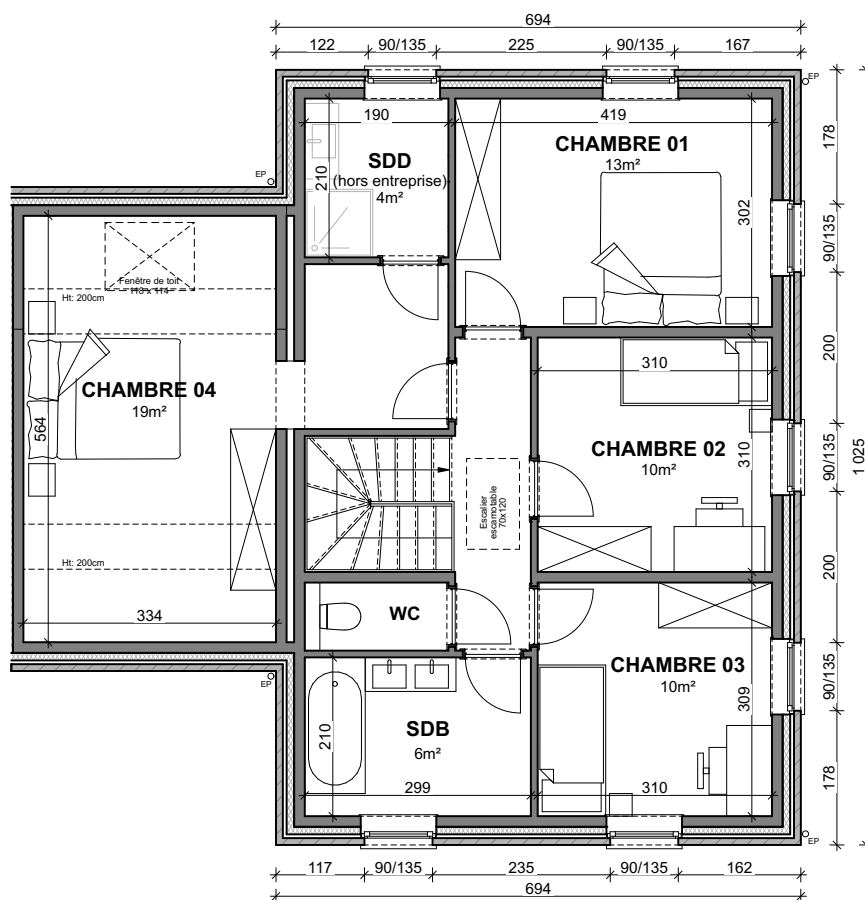

JODOIGNE - BELLE VALLEE

**LOT
56**

Maison 3 façades

3 chambres - Surface brute : ± 258 m² - Terrain : ± 455 m²
Garage

Façade avant

Façade arrière

Façade latérale droite

Parcelle

Façades

Contactez Didier Winnepenninckx

T 010 28 04 24

matexi.be - didier.winnepenninckx@matexi.be

LOT 56

Vue en plan - Rez
Surface nette approximative : 80m²

LOT 56

Vue en plan - Etage
Surface nette approximative : 80m²

LOT 56

Vue en plan - Grenier
Surface nette approximative : 35m²