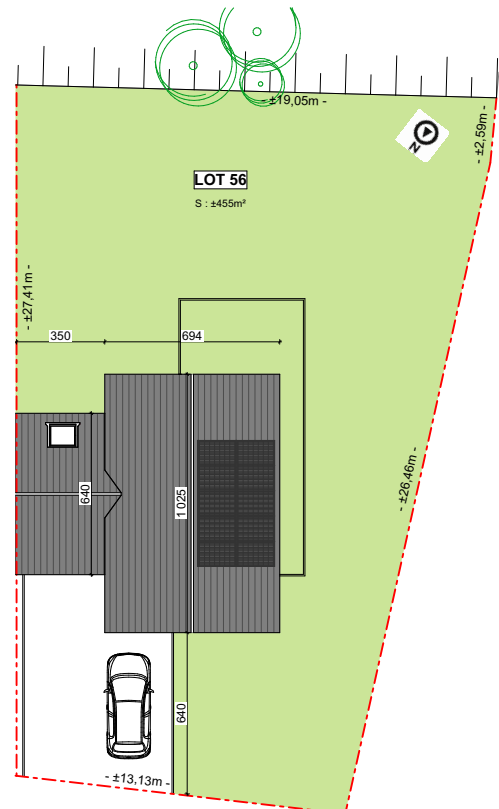

JODOIGNE - BELLE VALLEE

**LOT
56**

Maison 3 façades

3 chambres - Surface brute : ± 258 m² - Terrain : ± 455 m²
Garage

Façade avant

Façade arrière

Façade latérale droite

Parcelle

Façades

Contactez Didier Winnepenninckx

T 010 28 04 24

matexi.be - didier.winnepenninckx@matexi.be

LOT 56

Vue en plan - Rez
Surface nette approximative : 80m²

LOT 56

Vue en plan - Etage
Surface nette approximative : 80m²

LOT 56

Vue en plan - Grenier
Surface nette approximative : 35m²