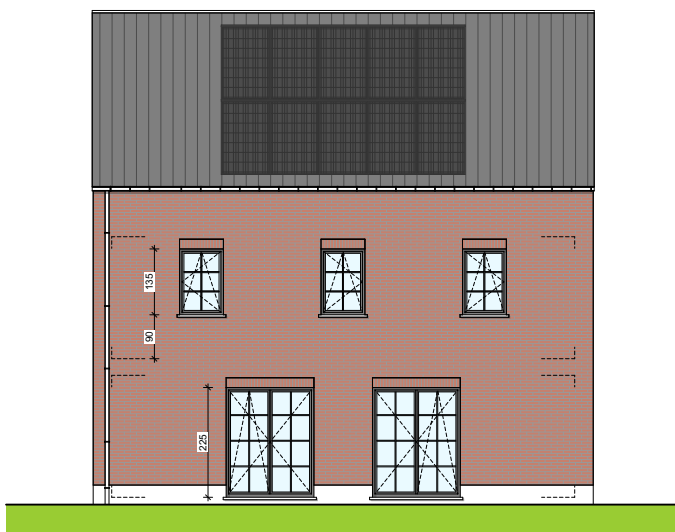

JODOIGNE - BELLE VALLEE

**LOT
56**

Maison 3 façades

3 chambres - Surface brute : ± 258 m² - Terrain : ± 455 m²
Garage

Façade avant

Façade arrière

Façade latérale droite

Parcelle

Façades

Contactez Didier Winnepenninckx

T 010 28 04 24

matexi.be - didier.winnepenninckx@matexi.be

LOT 56

Vue en plan - Rez
Surface nette approximative : 80m²

LOT 56

Vue en plan - Etage
Surface nette approximative : 80m²

LOT 56

Vue en plan - Grenier
Surface nette approximative : 35m²