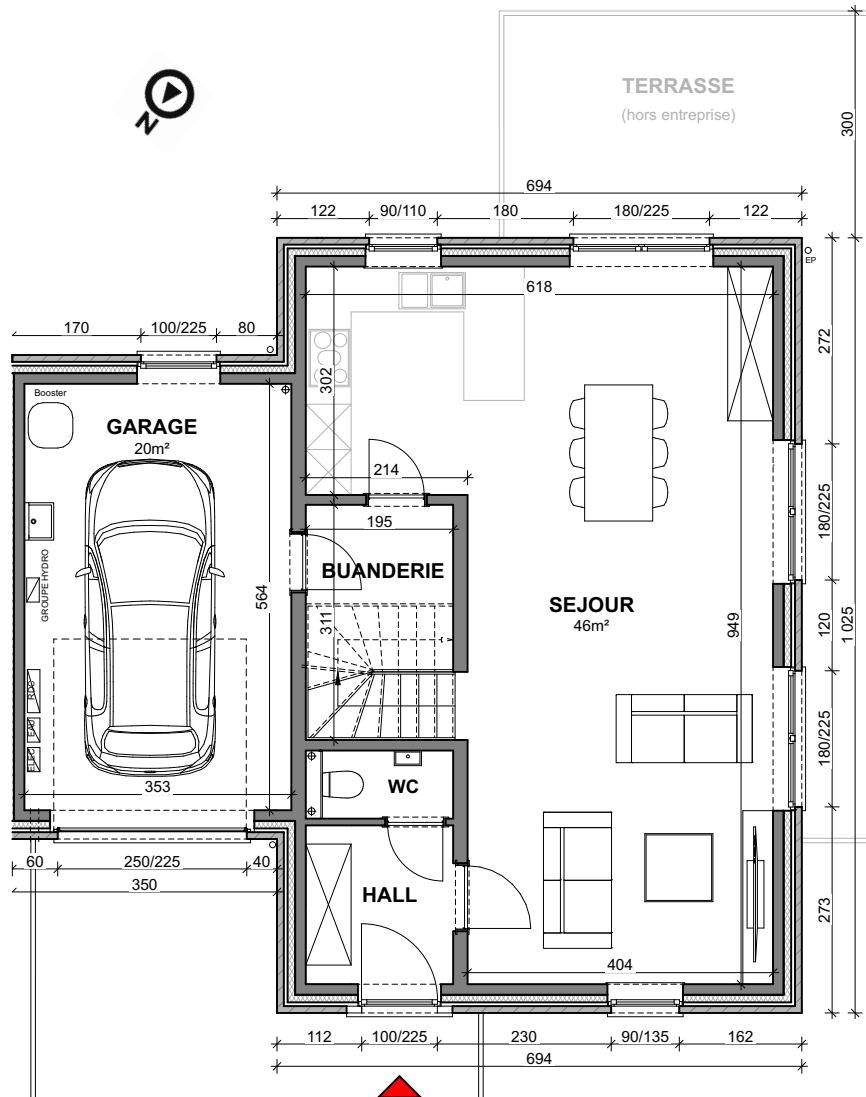

JODOIGNE - BELLE VALLEE

**LOT
56**

Maison 3 façades

3 chambres - Surface brute : ± 258 m² - Terrain : ± 455 m²
Garage

Façade avant

Façade arrière

Façade latérale droite

Parcelle

Façades

Contactez Didier Winnepenninckx

T 010 28 04 24

matexi.be - didier.winnepenninckx@matexi.be

LOT 56

Vue en plan - Rez
Surface nette approximative : 80m²

LOT 56

Vue en plan - Etage
Surface nette approximative : 80m²

LOT 56

Vue en plan - Grenier
Surface nette approximative : 35m²