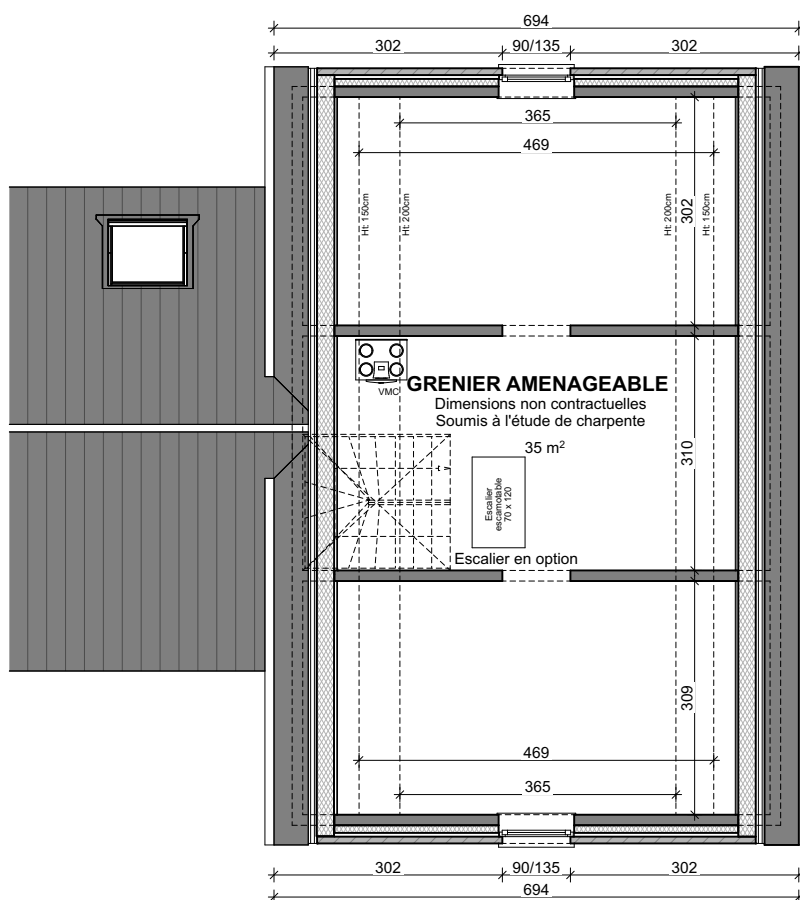

JODOIGNE - BELLE VALLEE

**LOT
56**

Maison 3 façades

3 chambres - Surface brute : ± 258 m² - Terrain : ± 455 m²
Garage

Façade avant

Façade arrière

Façade latérale droite

Parcelle

Façades

Contactez Didier Winnepenninckx

T 010 28 04 24

matexi.be - didier.winnepenninckx@matexi.be

LOT 56

Vue en plan - Rez
Surface nette approximative : 80m²

LOT 56

Vue en plan - Etage
Surface nette approximative : 80m²

LOT 56

Vue en plan - Grenier
Surface nette approximative : 35m²