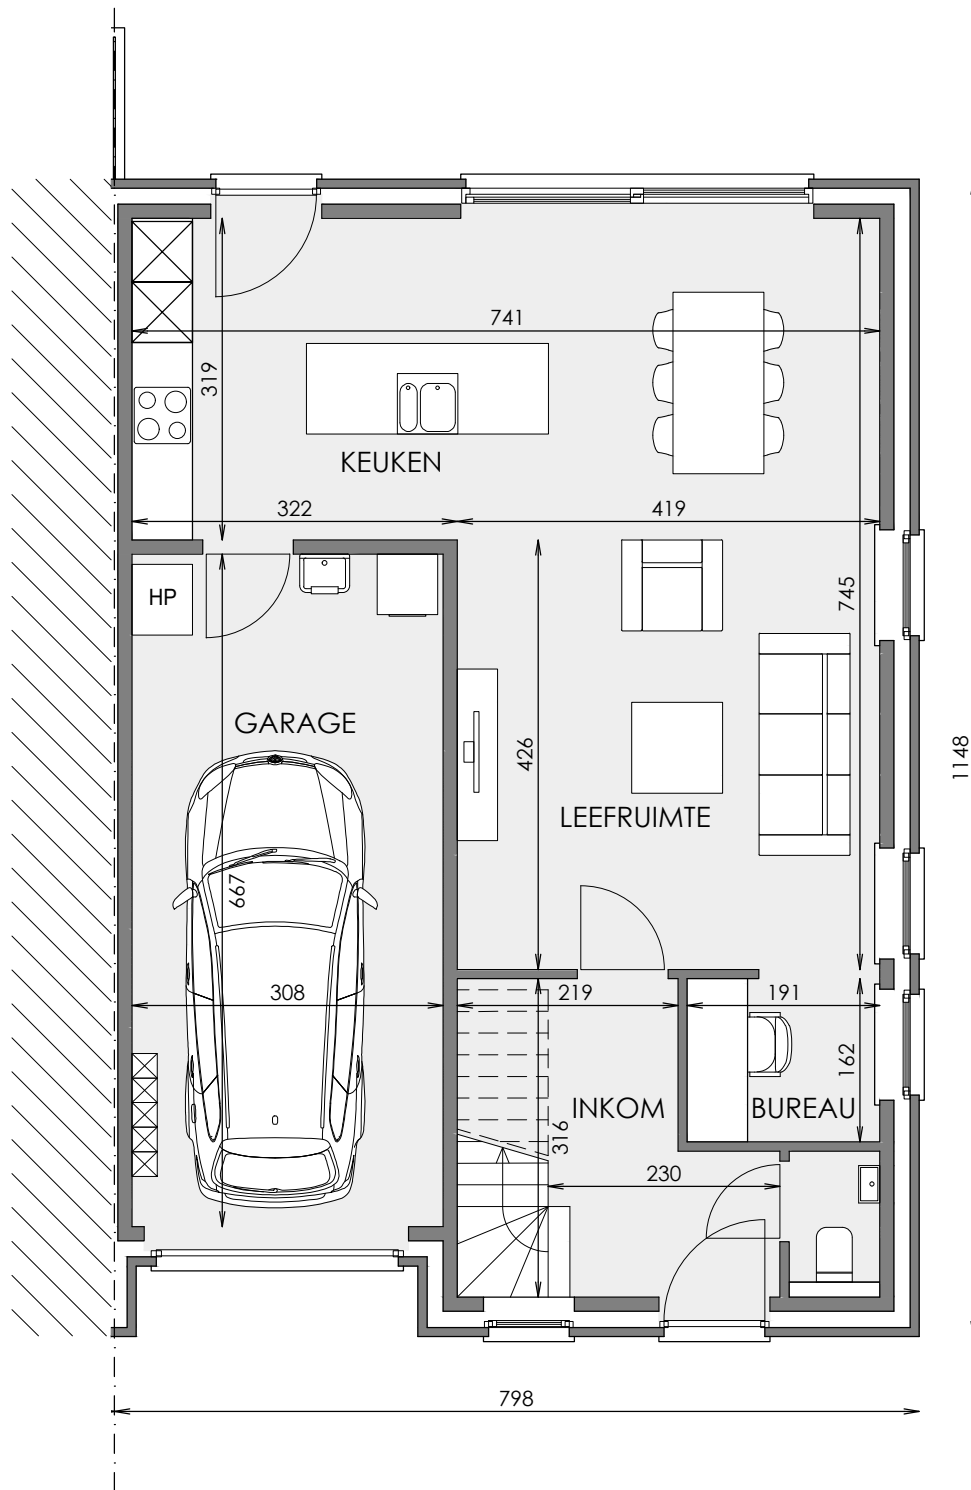

Voorgevel

Achtergevel

Deze verkoopplannen zijn indicatief. Materialen, indeling en uitvoeringsdetails kunnen gewijzigd worden. Afwijkingen in maat ten opzichte van de plannen zijn mogelijk en zijn geen voorwerp voor prijsherzieningen. De indeling van de keuken en de badkamers wordt enkel ter illustratie meegegeeld. Meubilair en toebehoren zijn illustratief en maken geen deel uit van de verkoopovereenkomst. De schaal is enkel representatief bij afdruk op A3-formaat. Enkel de ondertekende verkoopdocumenten zijn bindend. Niet contractueel document.

Zijgevel rechts

Deze verkoopplannen zijn indicatief. Materialen, indeling en uitvoeringsdetails kunnen gewijzigd worden. Afwijkingen in maat ten opzichte van de plannen zijn mogelijk en zijn geen voorwerp voor prijsherzieningen. De indeling van de keuken en de badkamers wordt enkel ter illustratie meegegeed. Meubilair en toebehoren zijn illustratief en maken geen deel uit van de verkoopovereenkomst. De schaal is enkel representatief bij afdruk op A3-formaat. Enkel de ondertekende verkoopdocumenten zijn bindend. Niet contractueel document.

Schaal 1/75

Matexi Projects NV
Franklin Rooseveltlaan 180
8790 Waregem

Architectenbureau Katrien Bauters BV
Magaret 2
9840 De Pinte

Gelijkvloers

Schaal 1/75

Deze verkoopplannen zijn indicatief. Materialen, indeling en uitvoeringsdetails kunnen gewijzigd worden. Afwijkingen in maat ten opzichte van de plannen zijn mogelijk en zijn geen voorwerp voor prijsherzieningen. De indeling van de keuken en de badkamers wordt enkel ter illustratie meegegeeld. Meubilair en toebehoren zijn illustratief en maken geen deel uit van de verkoopovereenkomst. De schaal is enkel representatief bij afdruk op A3-formaat. Enkel de ondertekende verkoopdocumenten zijn bindend. Niet contractueel document.