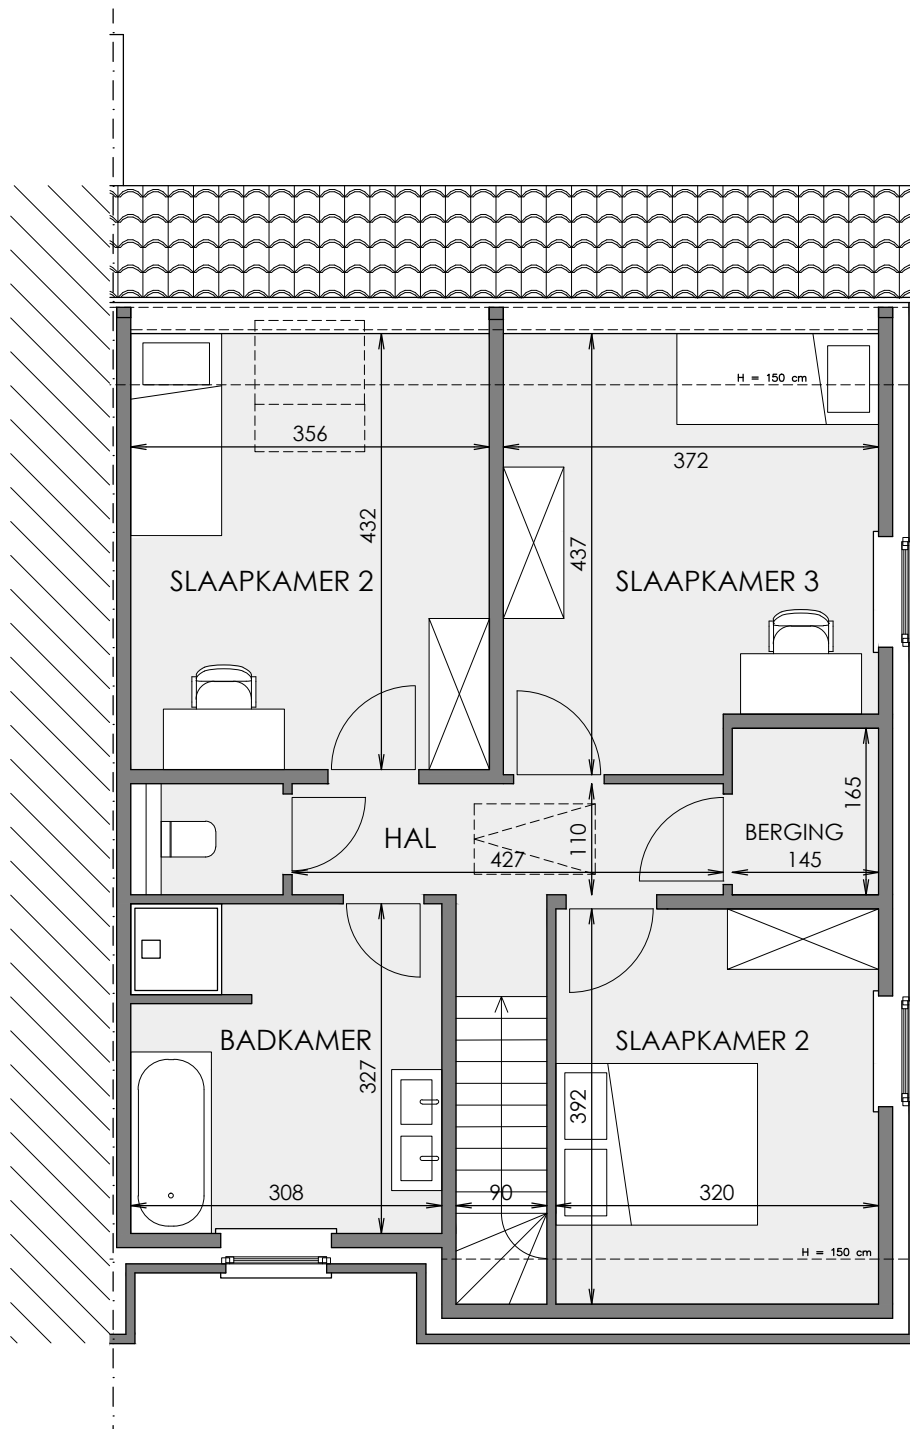

Zijgevel rechts

Deze verkoopplannen zijn indicatief. Materialen, indeling en uitvoeringsdetails kunnen gewijzigd worden. Afwijkingen in maat ten opzichte van de plannen zijn mogelijk en zijn geen voorwerp voor prijsherzieningen. De indeling van de keuken en de badkamers wordt enkel ter illustratie meegegeed. Meubilair en toebehoren zijn illustratief en maken geen deel uit van de verkoopovereenkomst. De schaal is enkel representatief bij afdruk op A3-formaat. Enkel de ondertekende verkoopdocumenten zijn bindend. Niet contractueel document.

Schaal 1/75

Matexi Projects NV
Franklin Rooseveltlaan 180
8790 Waregem

Architectenbureau Katrien Bauters BV
Magaret 2
9840 De Pinte

Gelijkvloers

Schaal 1/75

Deze verkoopplannen zijn indicatief. Materialen, indeling en uitvoeringsdetails kunnen gewijzigd worden. Afwijkingen in maat ten opzichte van de plannen zijn mogelijk en zijn geen voorwerp voor prijsherzieningen. De indeling van de keuken en de badkamers wordt enkel ter illustratie meegegeeld. Meubilair en toebehoren zijn illustratief en maken geen deel uit van de verkoopovereenkomst. De schaal is enkel representatief bij afdruk op A3-formaat. Enkel de ondertekende verkoopdocumenten zijn bindend. Niet contractueel document.

Matexi Projects NV
Franklin Rooseveltlaan 180
8790 Waregem

Architectenbureau Katrien Bauters BV
Magaret 2
9840 De Pinte

Verdieping

Schaal 1/75

Deze verkoopplannen zijn indicatief. Materialen, indeling en uitvoeringsdetails kunnen gewijzigd worden. Afwijkingen in maat ten opzichte van de plannen zijn mogelijk en zijn geen voorwerp voor prijsherzieningen. De indeling van de keukens en de badkamers wordt enkel ter illustratie meegegeven. Meubilair en toebehoren zijn illustratief en maken geen deel uit van de verkoopovereenkomst. De schaal is enkel representatief bij afdruk op A3-formaat. Enkel de ondertekende verkoopdocumenten zijn bindend. Niet contractueel document.