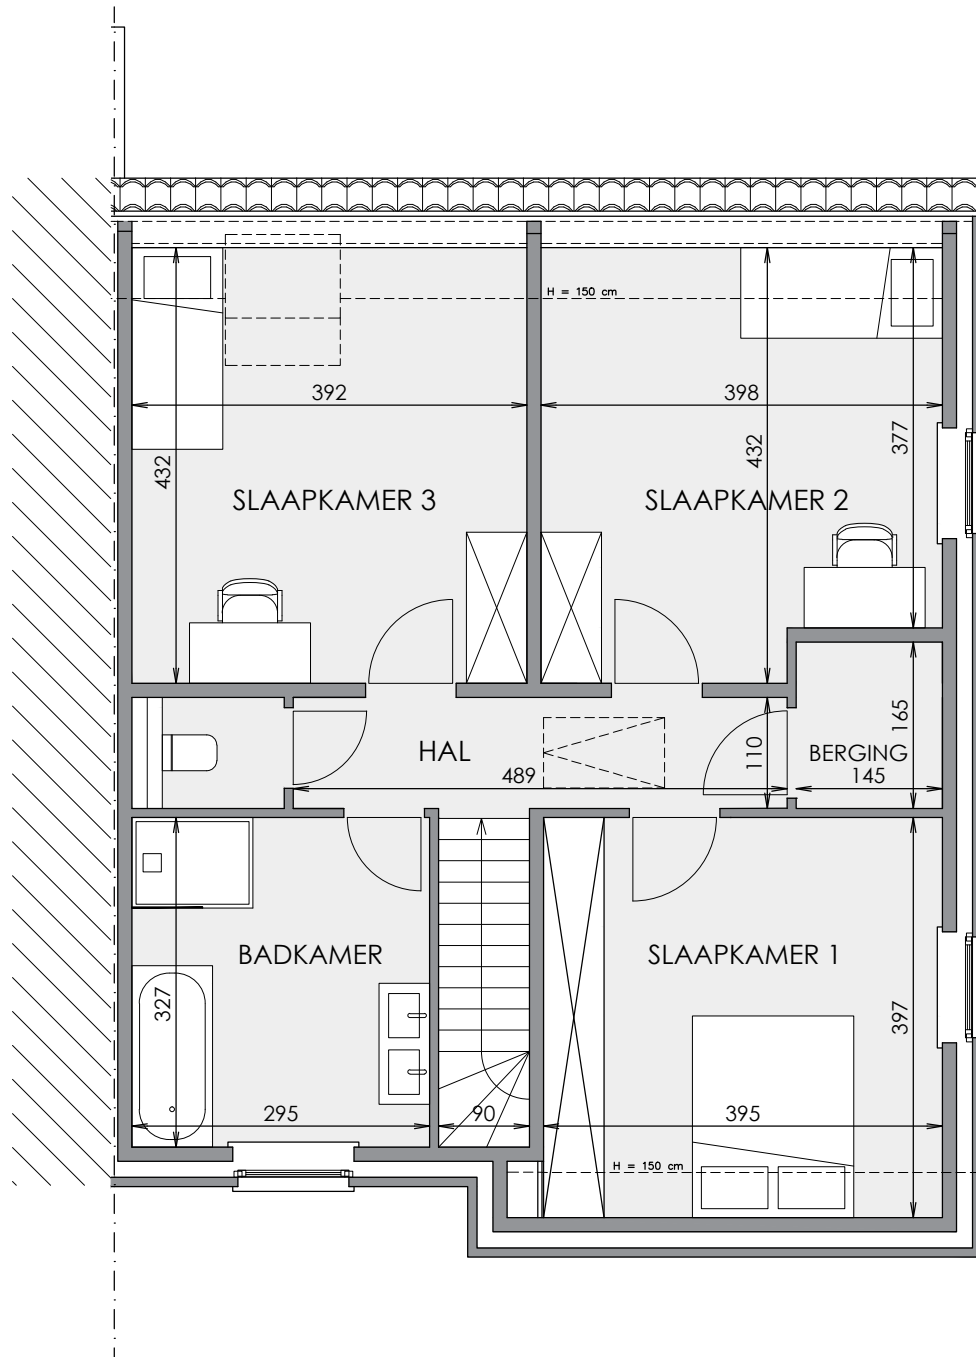

Zijgevel rechts

Deze verkoopplannen zijn indicatief. Materialen, indeling en uitvoeringsdetails kunnen gewijzigd worden. Afwijkingen in maat ten opzichte van de plannen zijn mogelijk en zijn geen voorwerp voor prijsherzieningen. De indeling van de keuken en de badkamers wordt enkel ter illustratie meegegeeld. Meubilair en toebehoren zijn illustratief en maken geen deel uit van de verkoopovereenkomst. De schaal is enkel representatief bij afdruk op A3-formaat. Enkel de ondertekende verkoopdocumenten zijn bindend. Niet contractueel document.

Schaal 1/75

Matexi Projects NV  
Franklin Rooseveltlaan 180  
8790 Waregem

Architectenbureau Katrien Bauters BV  
Magaret 2  
9840 De Pinte

Gelijkvloers

Schaal 1/75

Deze verkoopplannen zijn indicatief. Materialen, indeling en uitvoeringsdetails kunnen gewijzigd worden. Afwijkingen in maat ten opzichte van de plannen zijn mogelijk en zijn geen voorwerp voor prijsherzieningen. De indeling van de keuken en de badkamers wordt enkel ter illustratie meegegeeld. Meubilair en toebehoren zijn illustratief en maken geen deel uit van de verkoopovereenkomst. De schaal is enkel representatief bij afdruk op A3-formaat. Enkel de ondertekende verkoopdocumenten zijn bindend. Niet contractueel document.

Matexi Projects NV  
Franklin Rooseveltlaan 180  
8790 Waregem

Architectenbureau Katrien Bauters BV  
Magaret 2  
9840 De Pinte

Verdieping

Schaal 1/75

Deze verkoopplannen zijn indicatief. Materialen, indeling en uitvoeringsdetails kunnen gewijzigd worden. Afwijkingen in maat ten opzichte van de plannen zijn mogelijk en zijn geen voorwerp voor prijsherzieningen. De indeling van de keukens en de badkamers wordt enkel ter illustratie meegegeven. Meubilair en toebehoren zijn illustratief en maken geen deel uit van de verkoopovereenkomst. De schaal is enkel representatief bij afdruk op A3-formaat. Enkel de ondertekende verkoopdocumenten zijn bindend. Niet contractueel document.