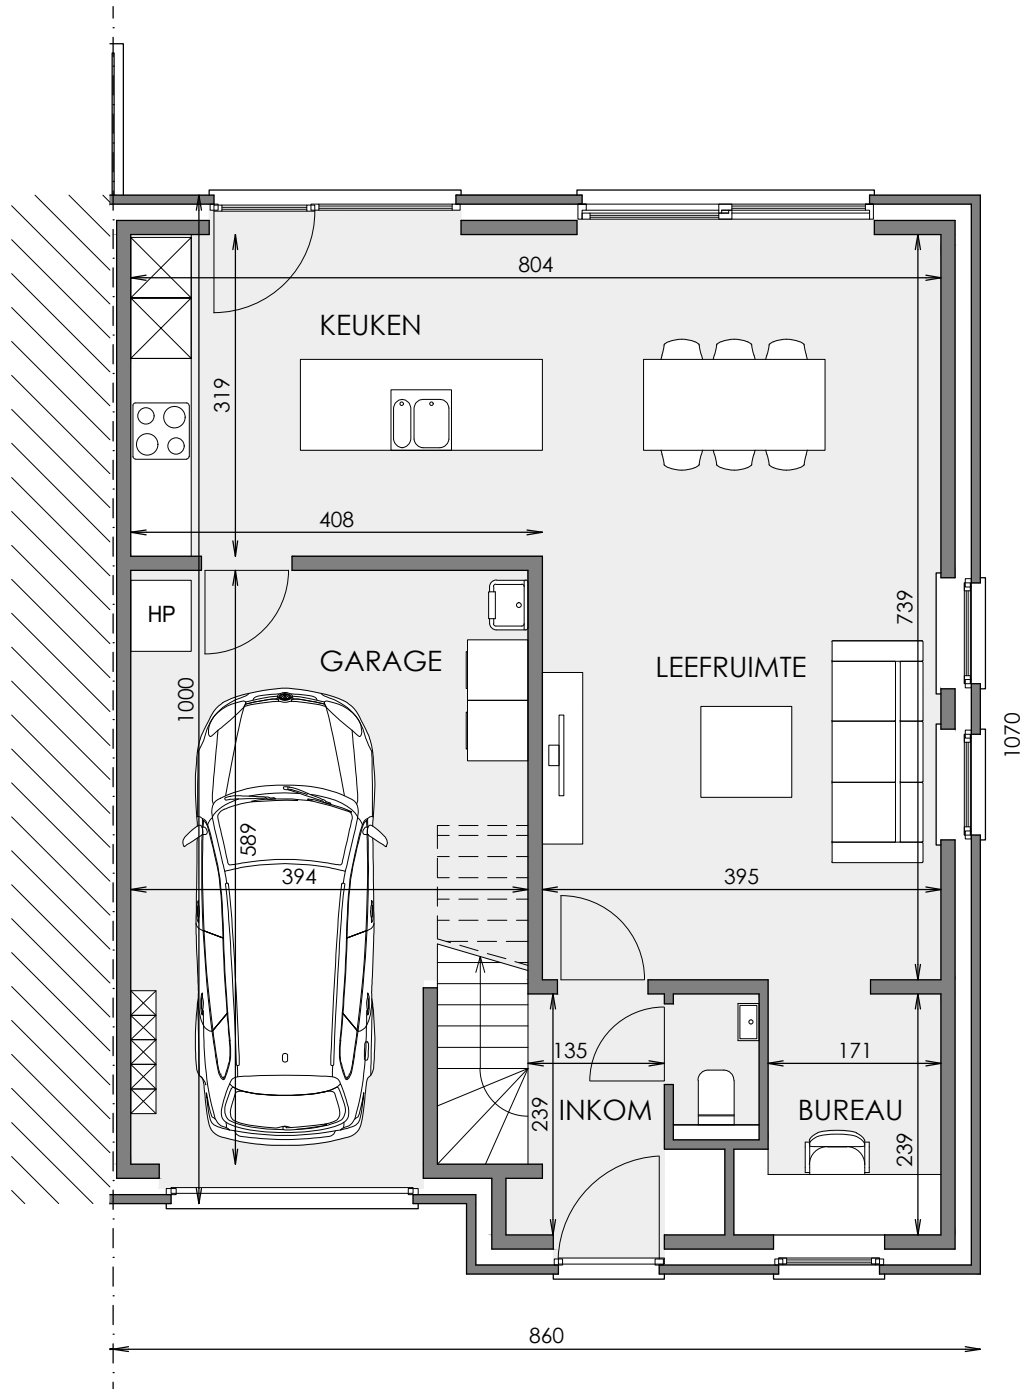

Achtergevel

Deze verkoopplannen zijn indicatief. Materialen, indeling en uitvoeringsdetails kunnen gewijzigd worden. Afwijkingen in maat ten opzichte van de plannen zijn mogelijk en zijn geen voorwerp voor prijsherzieningen. De indeling van de keuken en de badkamers wordt enkel ter illustratie meegegeeld. Meubilair en toebehoren zijn illustratief en maken geen deel uit van de verkoopovereenkomst. De schaal is enkel representatief bij afdruk op A3-formaat. Enkel de ondertekende verkoopdocumenten zijn bindend. Niet contractueel document.

Zijgevel rechts

Deze verkoopplannen zijn indicatief. Materialen, indeling en uitvoeringsdetails kunnen gewijzigd worden. Afwijkingen in maat ten opzichte van de plannen zijn mogelijk en zijn geen voorwerp voor prijsherzieningen. De indeling van de keuken en de badkamers wordt enkel ter illustratie meegegeeld. Meubilair en toebehoren zijn illustratief en maken geen deel uit van de verkoopovereenkomst. De schaal is enkel representatief bij afdruk op A3-formaat. Enkel de ondertekende verkoopdocumenten zijn bindend. Niet contractueel document.

Schaal 1/75

Matexi Projects NV  
Franklin Rooseveltlaan 180  
8790 Waregem

Architectenbureau Katrien Bauters BV  
Magaret 2  
9840 De Pinte

Gelijkvloers

Schaal 1/75

Deze verkoopplannen zijn indicatief. Materialen, indeling en uitvoeringsdetails kunnen gewijzigd worden. Afwijkingen in maat ten opzichte van de plannen zijn mogelijk en zijn geen voorwerp voor prijsherzieningen. De indeling van de keuken en de badkamers wordt enkel ter illustratie meegegeeld. Meubilair en toebehoren zijn illustratief en maken geen deel uit van de verkoopovereenkomst. De schaal is enkel representatief bij afdruk op A3-formaat. Enkel de ondertekende verkoopdocumenten zijn bindend. Niet contractueel document.