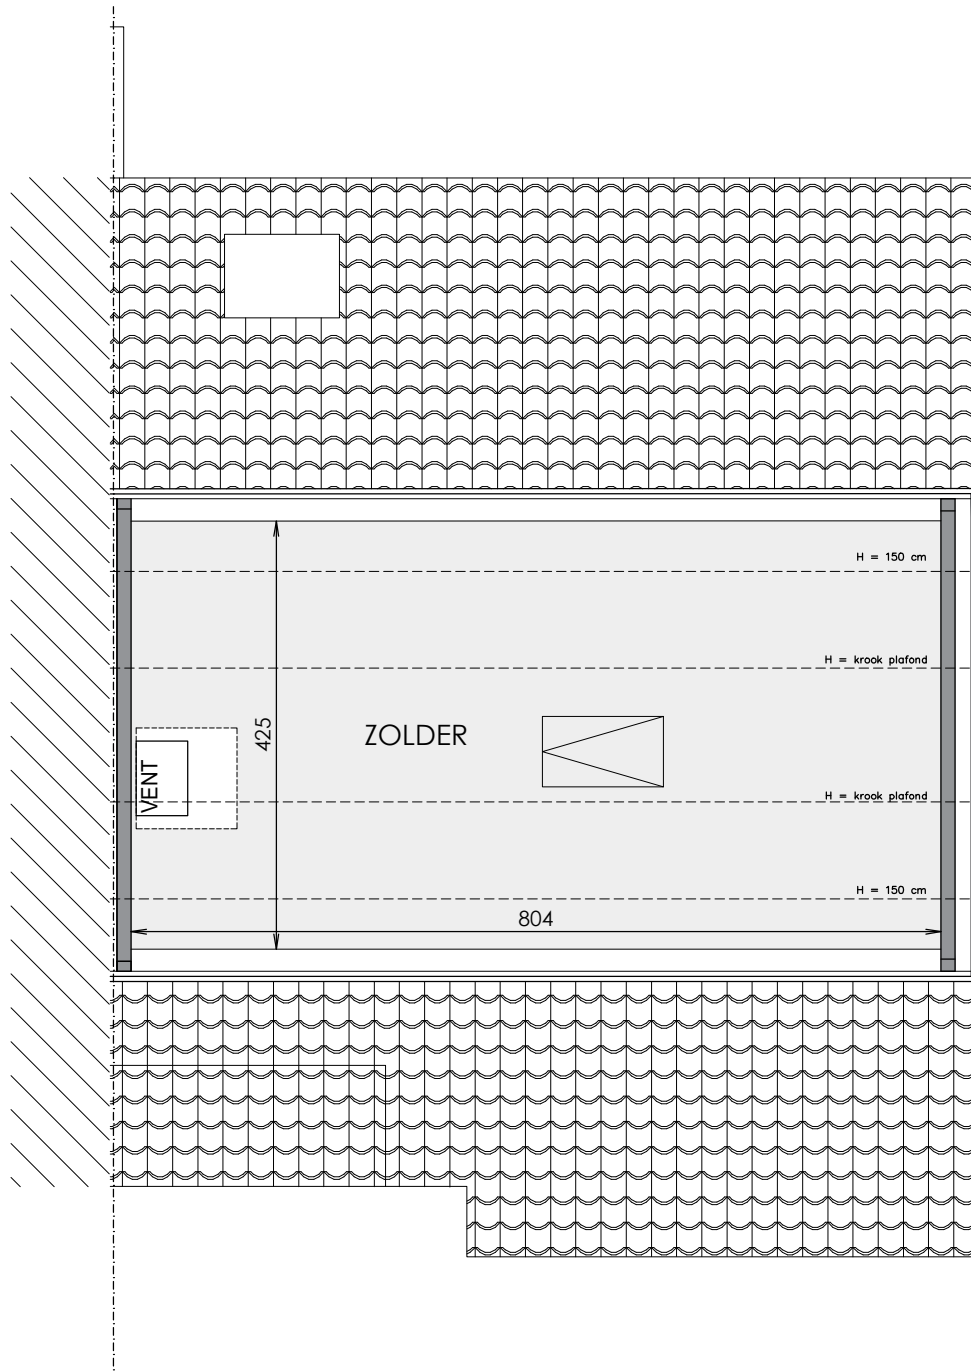

Matexi Projects NV  
Franklin Rooseveltlaan 180  
8790 Waregem

Architectenbureau Katrien Bauters BV  
Magaret 2  
9840 De Pinte

Verdieping

Schaal 1/75

Deze verkoopplannen zijn indicatief. Materialen, indeling en uitvoeringsdetails kunnen gewijzigd worden. Afwijkingen in maat ten opzichte van de plannen zijn mogelijk en zijn geen voorwerp voor prijsherzieningen. De indeling van de keukens en de badkamers wordt enkel ter illustratie meegegeven. Meubilair en toebehoren zijn illustratief en maken geen deel uit van de verkoopovereenkomst. De schaal is enkel representatief bij afdruk op A3-formaat. Enkel de ondertekende verkoopdocumenten zijn bindend. Niet contractueel document.

Matexi Projects NV  
Franklin Rooseveltlaan 180  
8790 Waregem

Architectenbureau Katrien Bauters BV  
Magaret 2  
9840 De Pinte

Zolderverdieping

Schaal 1/75

Deze verkoopplannen zijn indicatief. Materialen, indeling en uitvoeringsdetails kunnen gewijzigd worden. Afwijkingen in maat ten opzichte van de plannen zijn mogelijk en zijn geen voorwerp voor prijsherzieningen. De indeling van de keuken en de badkamers wordt enkel ter illustratie meegedeeld. Meubilair en toebehoren zijn illustratief en maken geen deel uit van de verkoopovereenkomst. De schaal is enkel representatief bij afdruk op A3-formaat. Enkel de ondertekende verkoopdocumenten zijn bindend. Niet contractueel document.