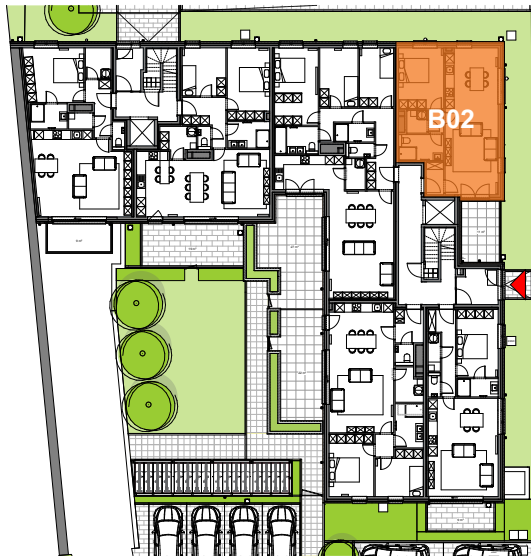

JODOIGNE - BELLE VALLEE - Résidence Myosotis

**APP
B02**

Appartement

1 chambre - superficie : $\pm 70 \text{ m}^2$ - Terrasse : $\pm 11 \text{ m}^2$
Rez-de-Chaussée

Plan général

Façade Nord (Chaussée de Wavre)