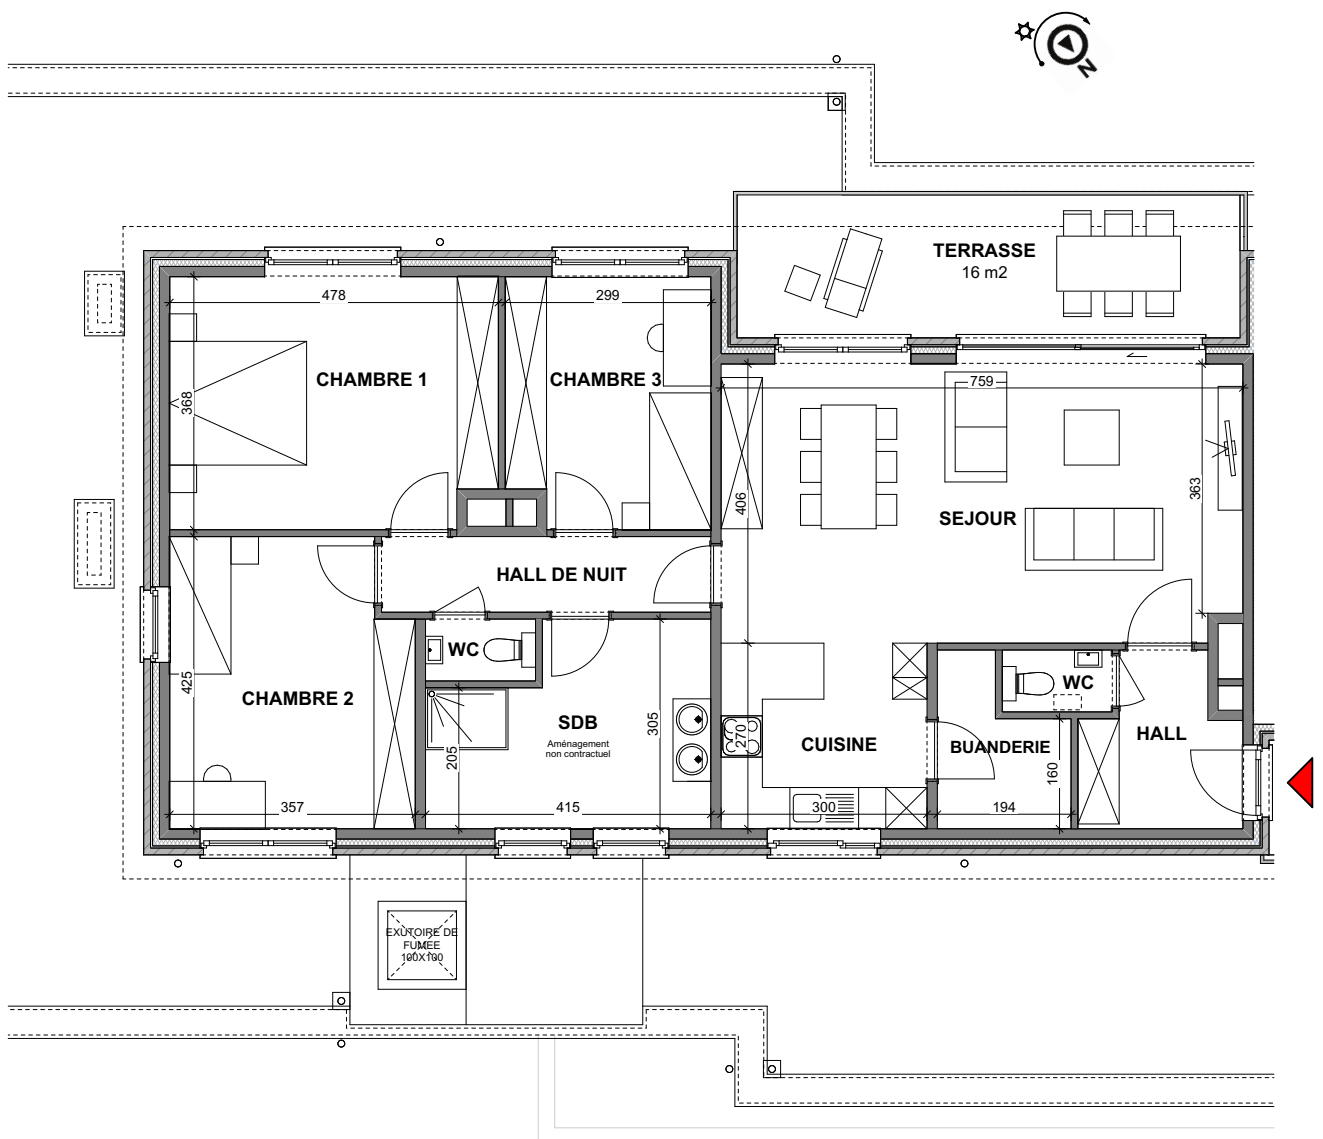

APP E1.3.1

Vue en plan