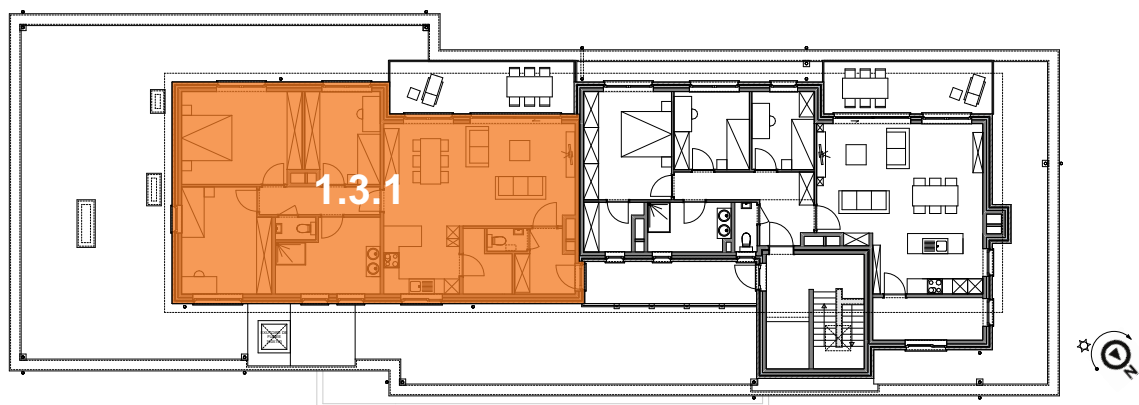

ROCOURT - LES JARDINS DU TERRIL

APP
E1.3.1

APPARTEMENT (Résidence La Tonne)

3 chambres - superficie : $\pm 133\text{m}^2$ - Terrasse : 16m^2 - 3^{ème} étage

Plan général

Façades - plan général

Contactez notre Sales Consultant