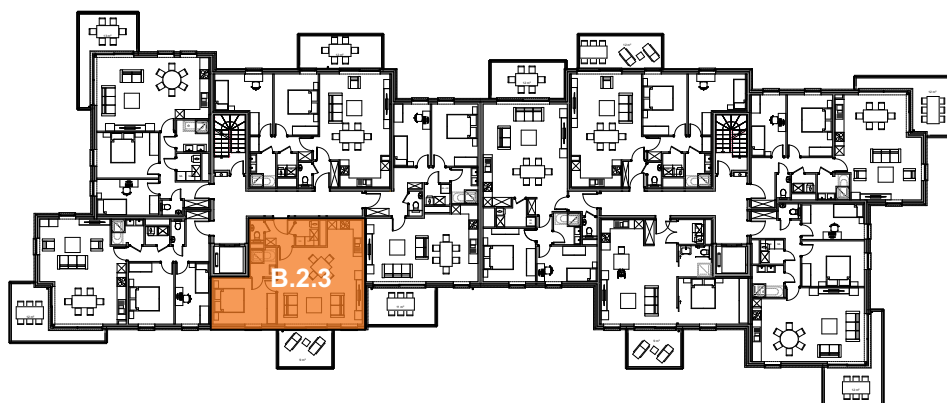

TOURNAI - PLAINE DES MANOEUVRES

APP

Appartement

B.2.3

1 chambre - superficie : $\pm 66 \text{ m}^2$ - 2^{ème} étage

Plan général

Façade avant

Façades