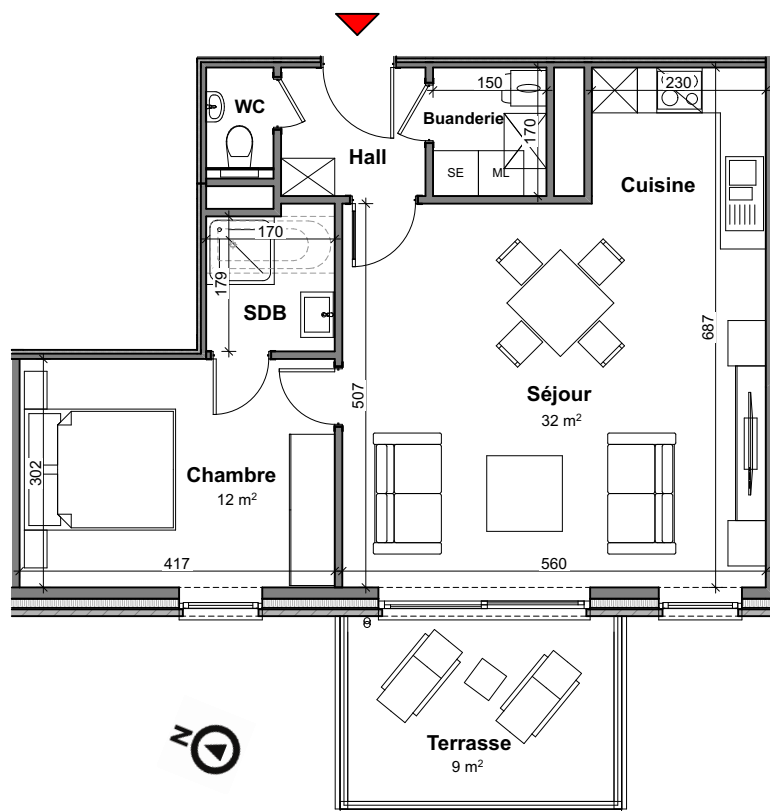

APP B.2.3

Vue en plan