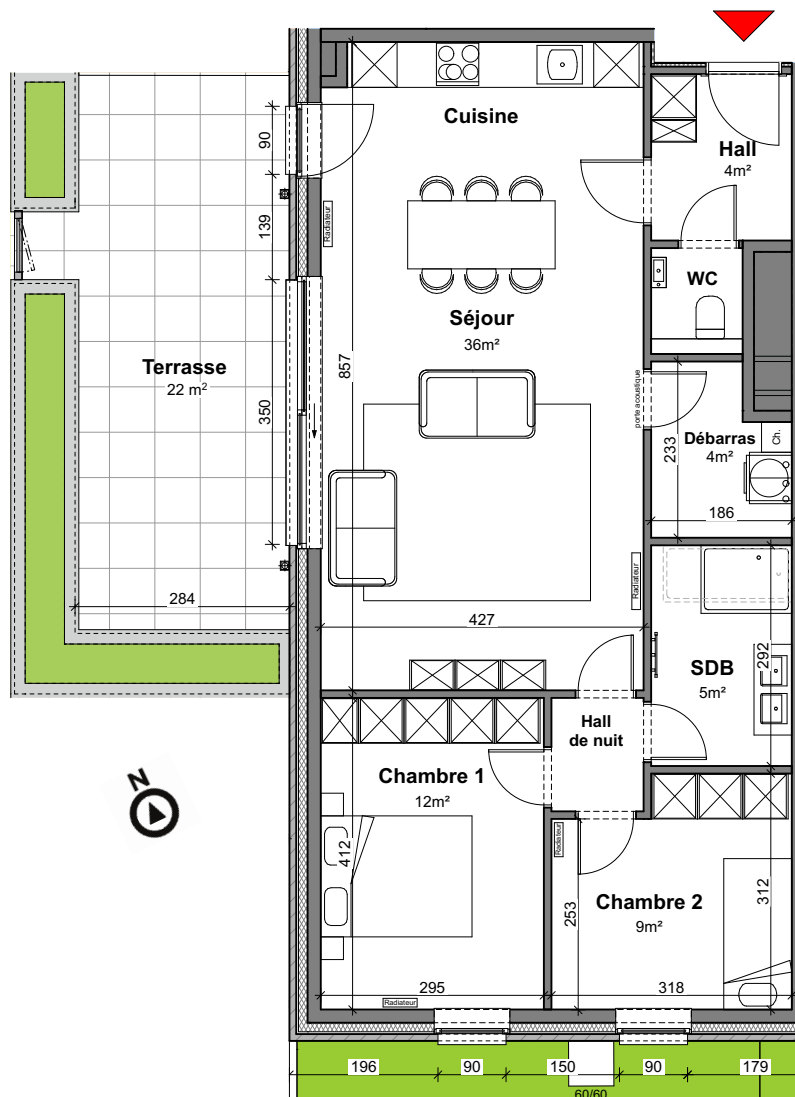

APP B04

Vue en plan