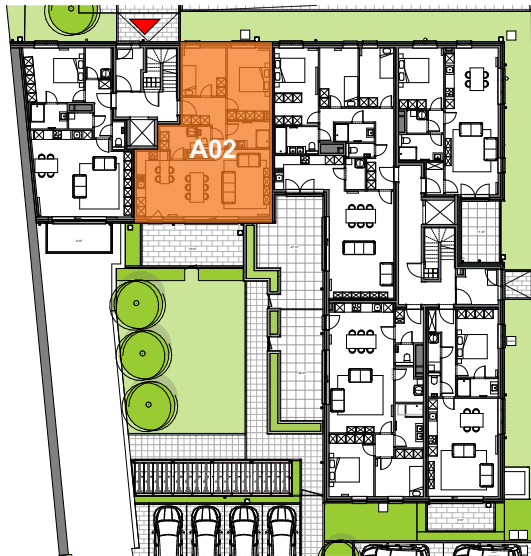

JODOIGNE - BELLE VALLEE - Résidence Myosotis

APP
A02

Appartement

2 chambres - superficie : ± 91 m² - Terrasse : ± 19 m²
Rez-de-Chaussée

Plan général

Façade Nord (Chaussée de Wavre)

Façade Sud

Façades