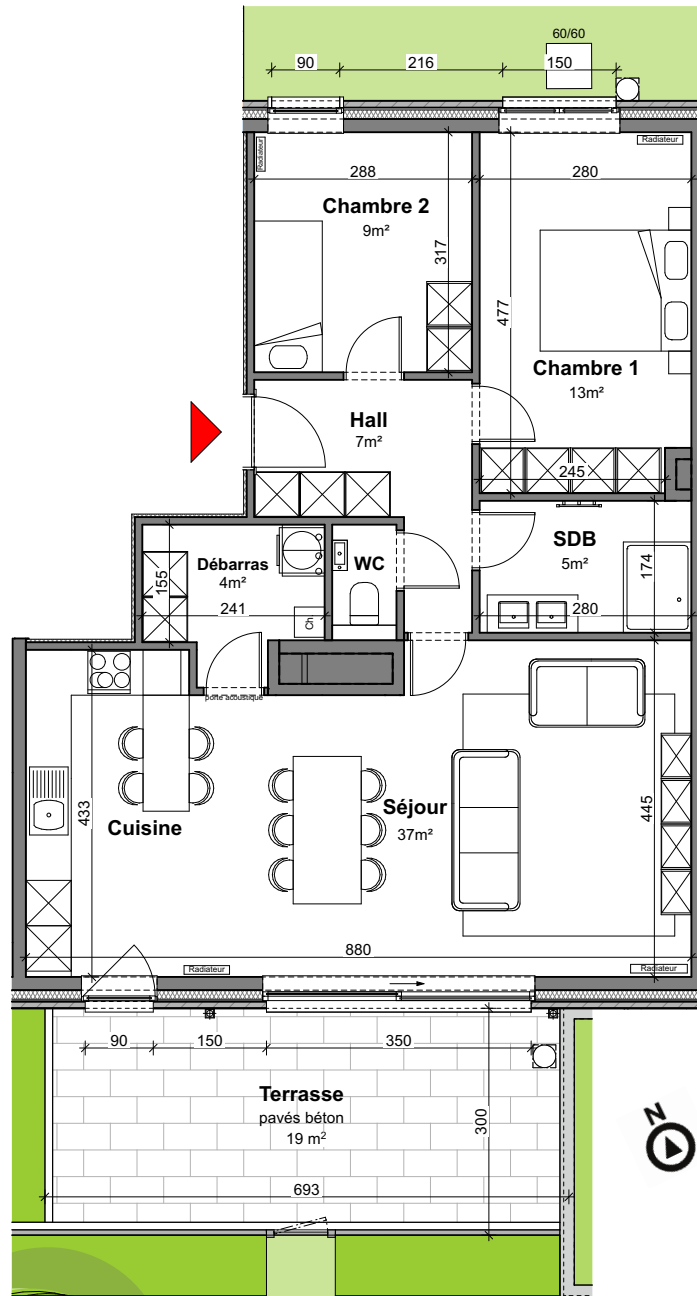

APP A02

Vue en plan