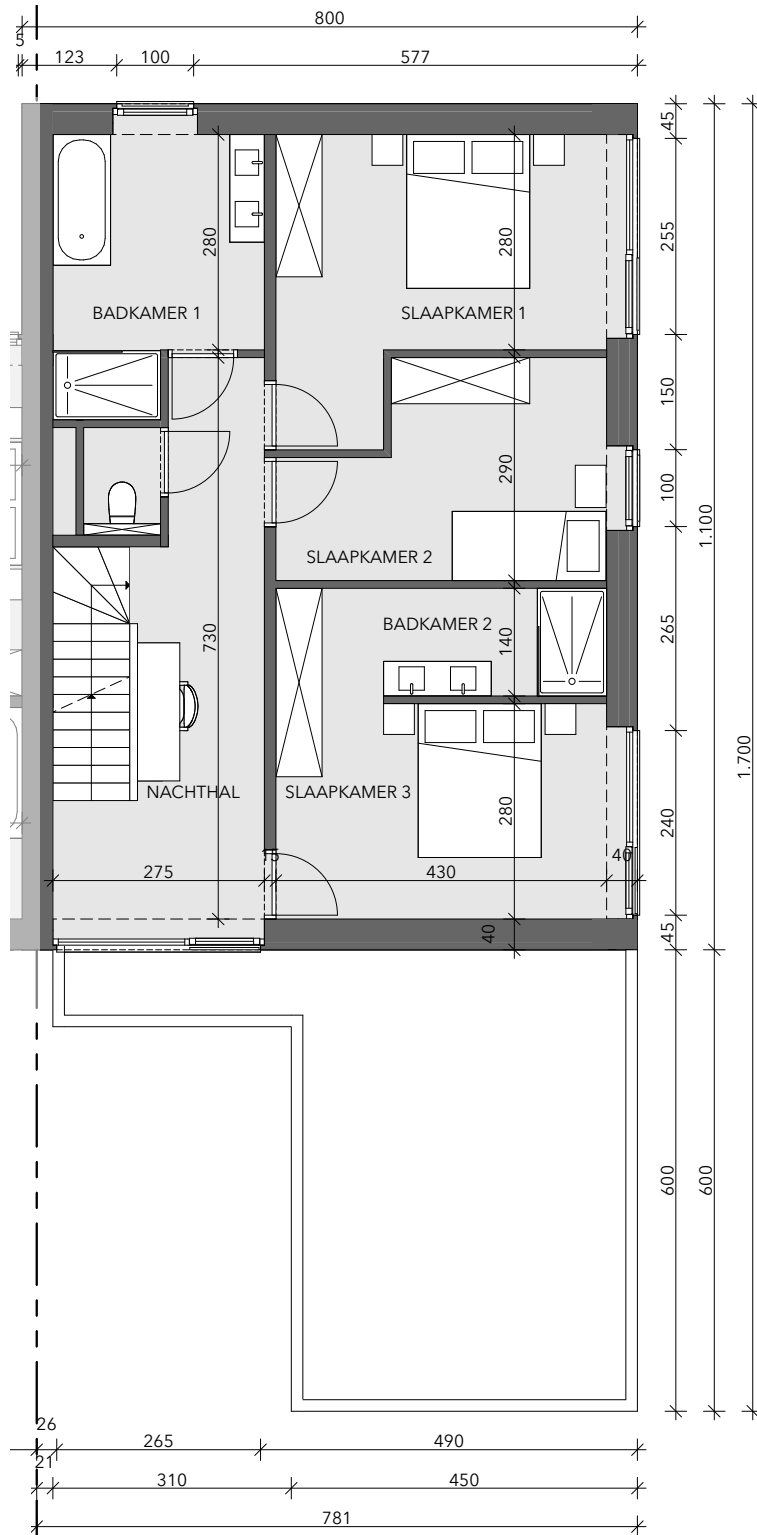

LOT 5

Eerste verdieping