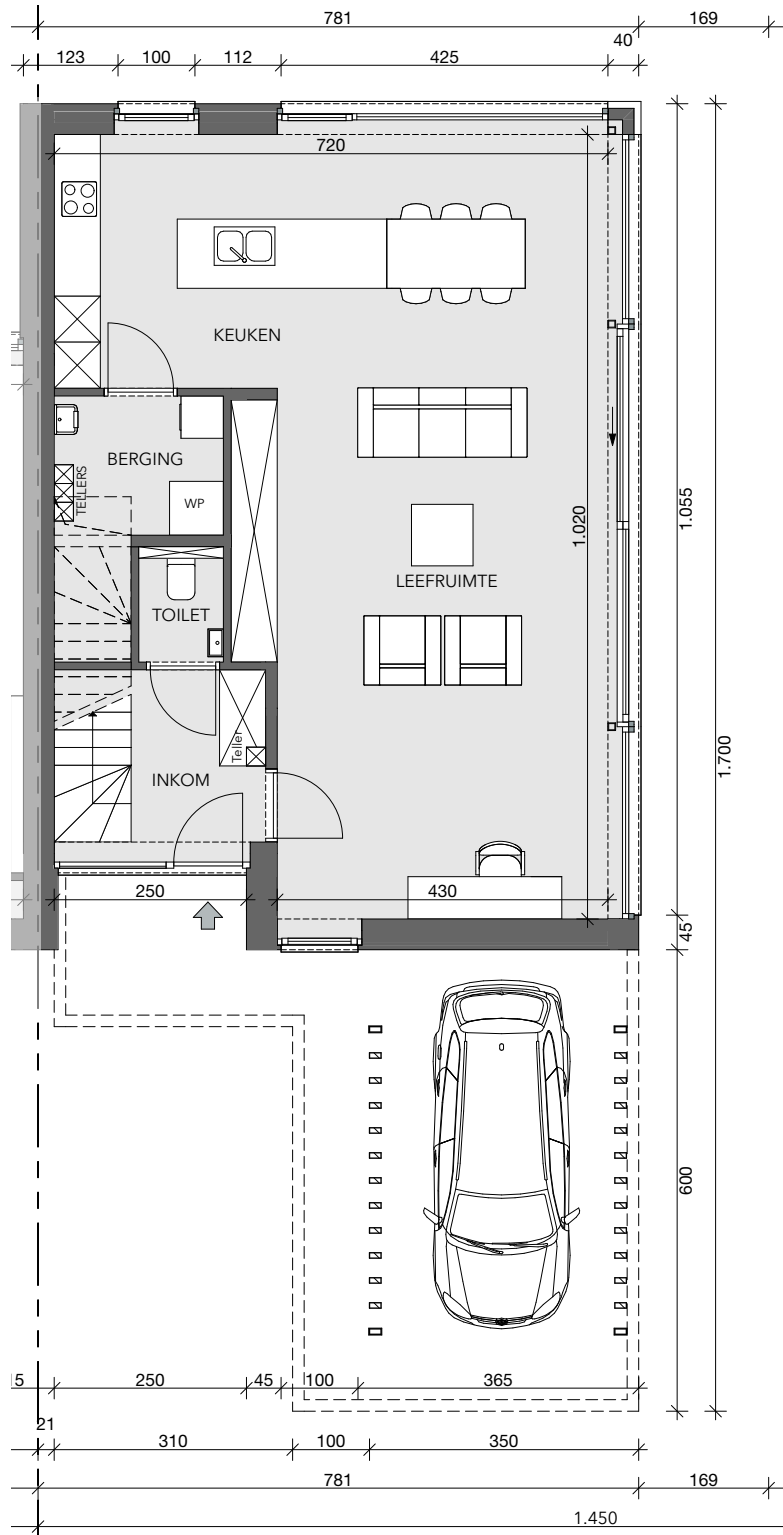

LOT 5

Gelijkvloers