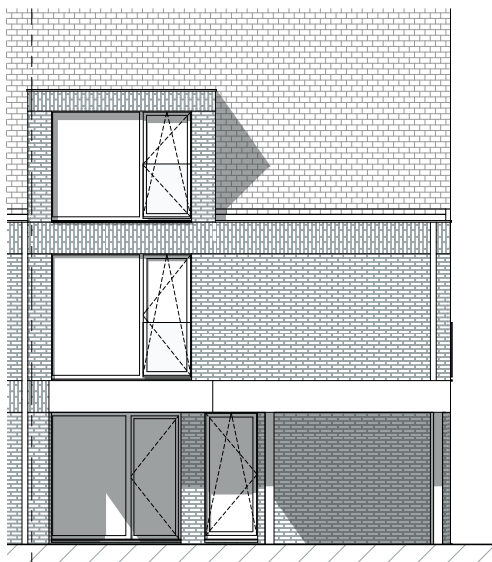

BRUGGE KONING ALBERT I LAAN

**LOT  
5**

## **HALFOPEN BEBOUWING MET 4 SLAAPKAMERS**

Oppervlakte perceel: 876 m<sup>2</sup>

Inclusief: carport

Contacteer onze sales consultant

**050 58 09 60**

matexi.be - westvlaanderen@matexi.be

**MATEXI**

# LOT 5

**Vorgevel**

**Achtergevel**

LOT  
5

Zijgevel rechts