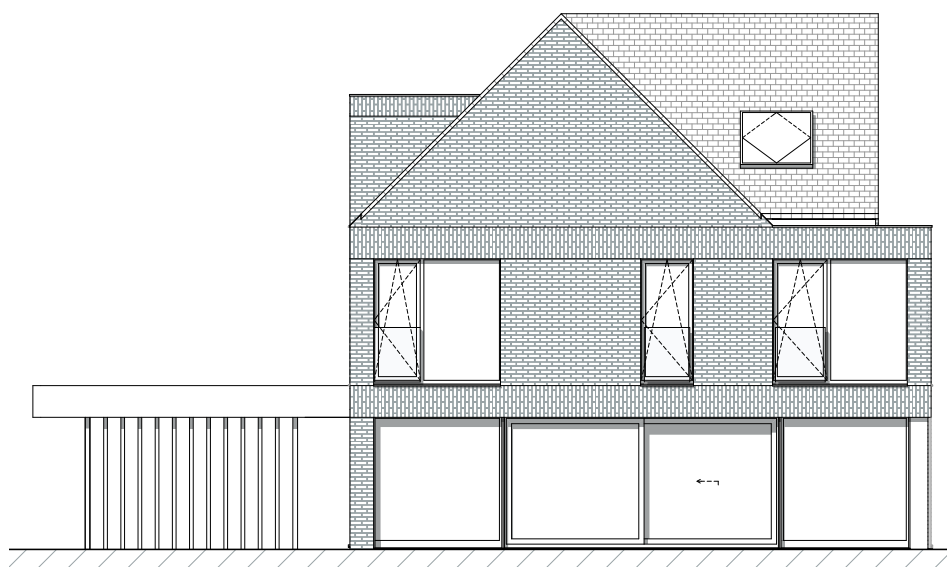

BRUGGE KONING ALBERT I LAAN

**LOT  
5**

## **HALFOPEN BEBOUWING MET 4 SLAAPKAMERS**

Oppervlakte perceel: 876 m<sup>2</sup>

Inclusief: carport

Contacteer onze sales consultant

**050 58 09 60**

matexi.be - westvlaanderen@matexi.be

**MATEXI**

# LOT 5

**Vorgevel**

**Achtergevel**

LOT  
5

Zijgevel rechts

# LOT 5