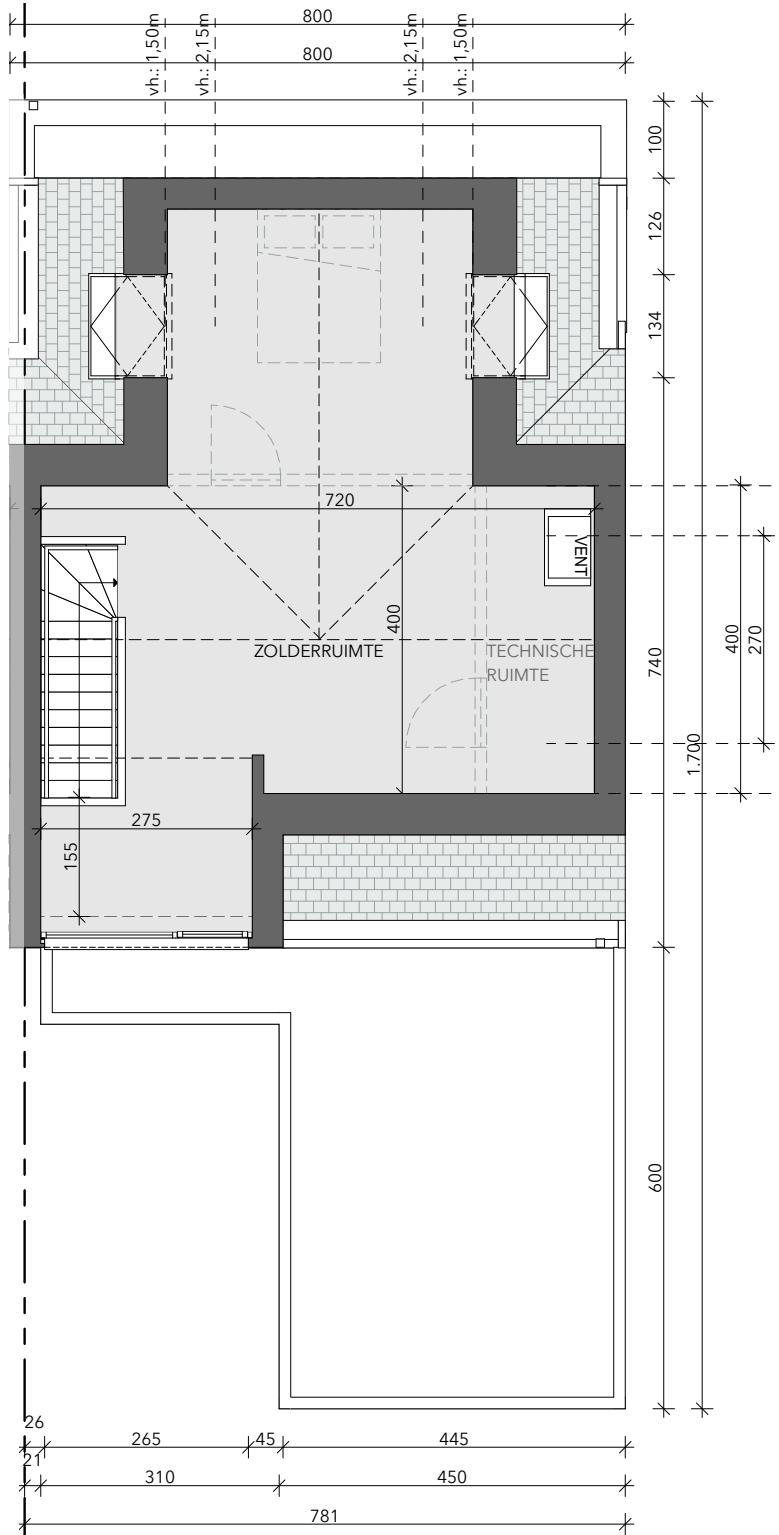

LOT 5

Zolder