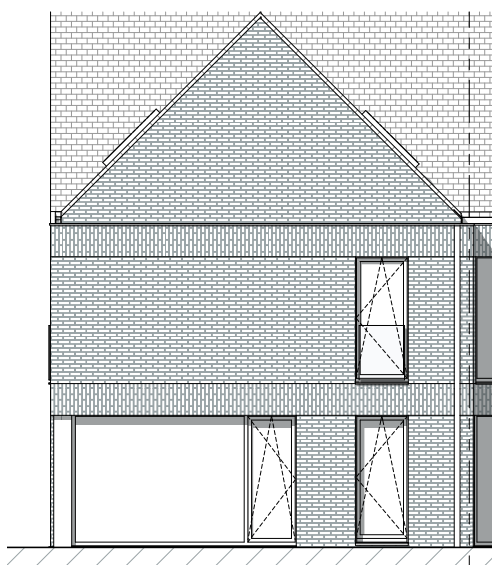

BRUGGE KONING ALBERT I LAAN

**LOT  
5**

## **HALFOPEN BEBOUWING MET 4 SLAAPKAMERS**

Oppervlakte perceel: 876 m<sup>2</sup>

Inclusief: carport

Contacteer onze sales consultant

**050 58 09 60**

matexi.be - westvlaanderen@matexi.be

**MATEXI**

# LOT 5

**Vorgevel**

**Achtergevel**

LOT  
5

Zijgevel rechts