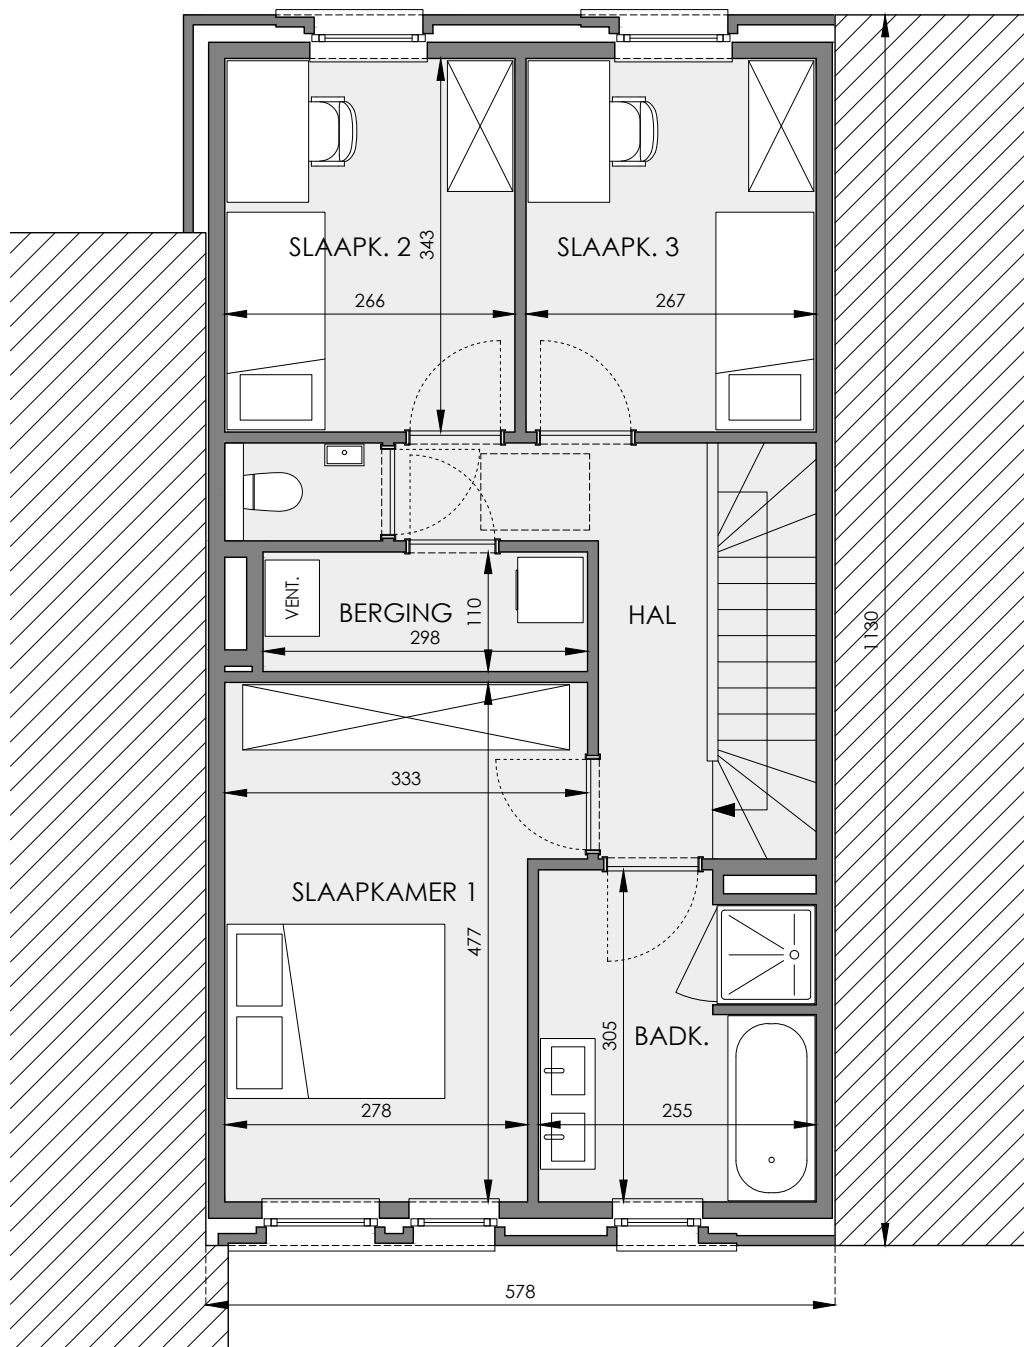

VILVOORDE GROTE MARKT

**LOT
2**

GESLOTEN BEBOUWING MET 3 SLAAPKAMERS

Oppervlakte: 131 m² / Terras: 7 m²

Voorgevel

Achtergevel

Situering

Contacteer de Sales Consultant
02 586 02 96

www.matexi.be - info@matexi.be

Gelijkvloers

Eerste verdiep