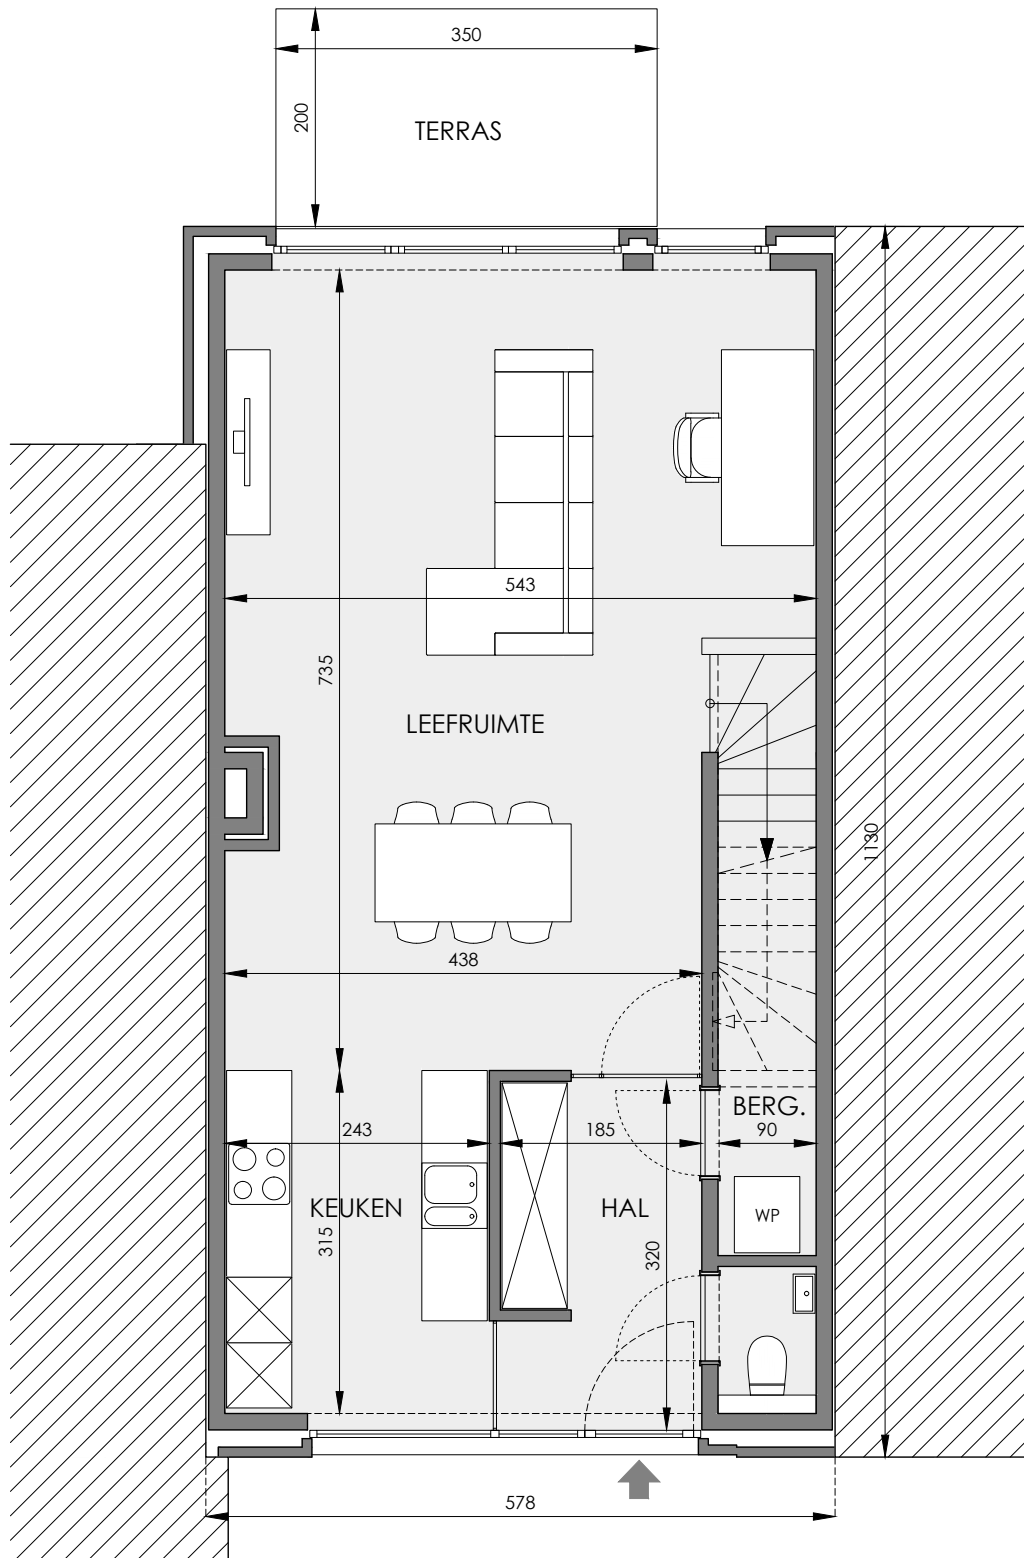

VILVOORDE GROTE MARKT

**LOT
2**

GESLOTEN BEBOUWING MET 3 SLAAPKAMERS

Oppervlakte: 131 m² / Terras: 7 m²

Voorgevel

Achtergevel

Situering

Contacteer de Sales Consultant
02 586 02 96

www.matexi.be - info@matexi.be

Gelijkvloers

Eerste verdiep