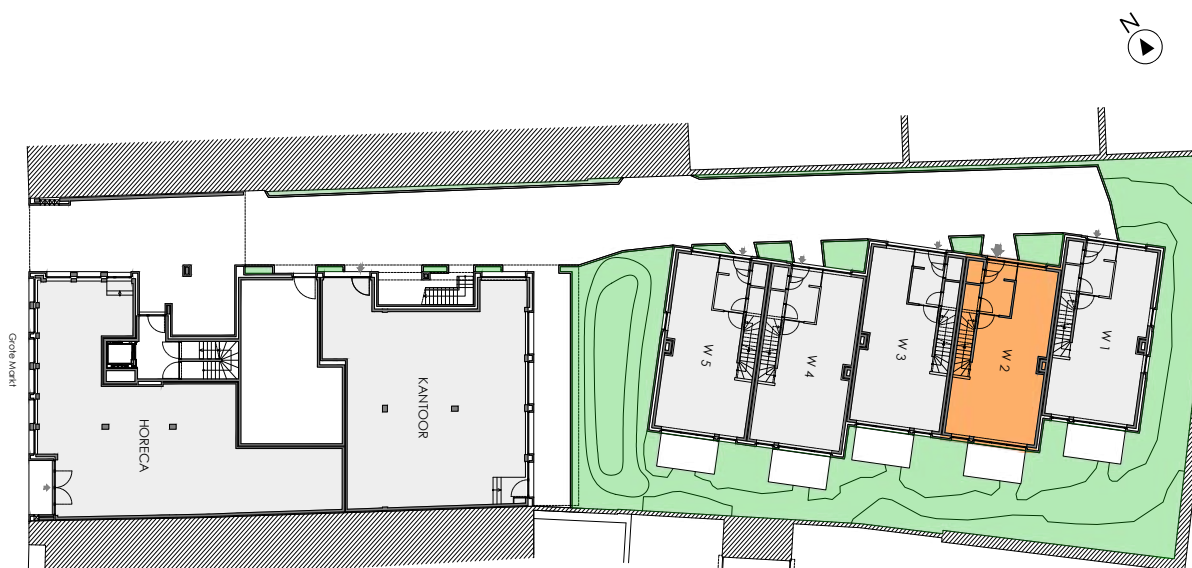

VILVOORDE GROTE MARKT

**LOT
2**

GESLOTEN BEBOUWING MET 3 SLAAPKAMERS

Oppervlakte: 131 m² / Terras: 7 m²

Voorgevel

Achtergevel

Situering

Contacteer de Sales Consultant
02 586 02 96

www.matexi.be - info@matexi.be

Gelijkvloers

Eerste verdiep