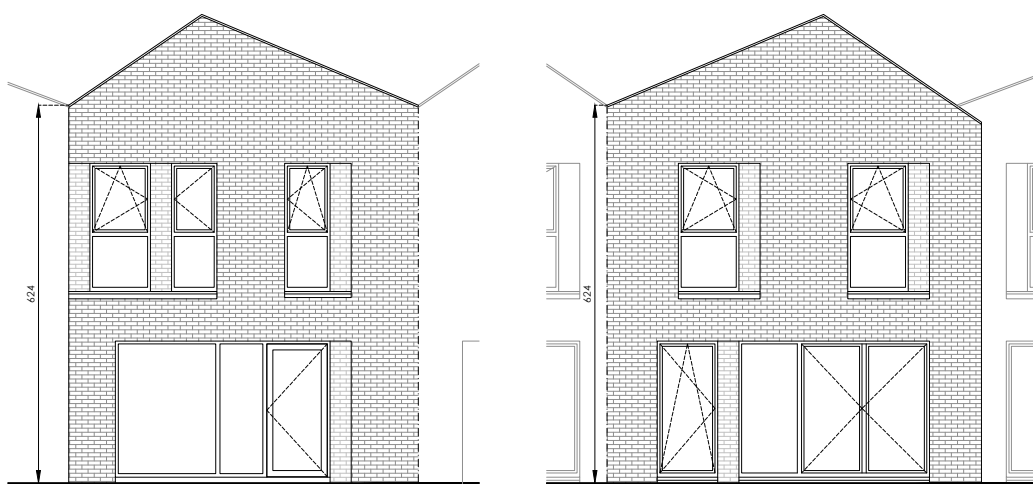

VILVOORDE GROTE MARKT

**LOT
2**

GESLOTEN BEBOUWING MET 3 SLAAPKAMERS

Oppervlakte: 131 m² / Terras: 7 m²

Voorgevel

Achtergevel

Situering

Contacteer de Sales Consultant
02 586 02 96