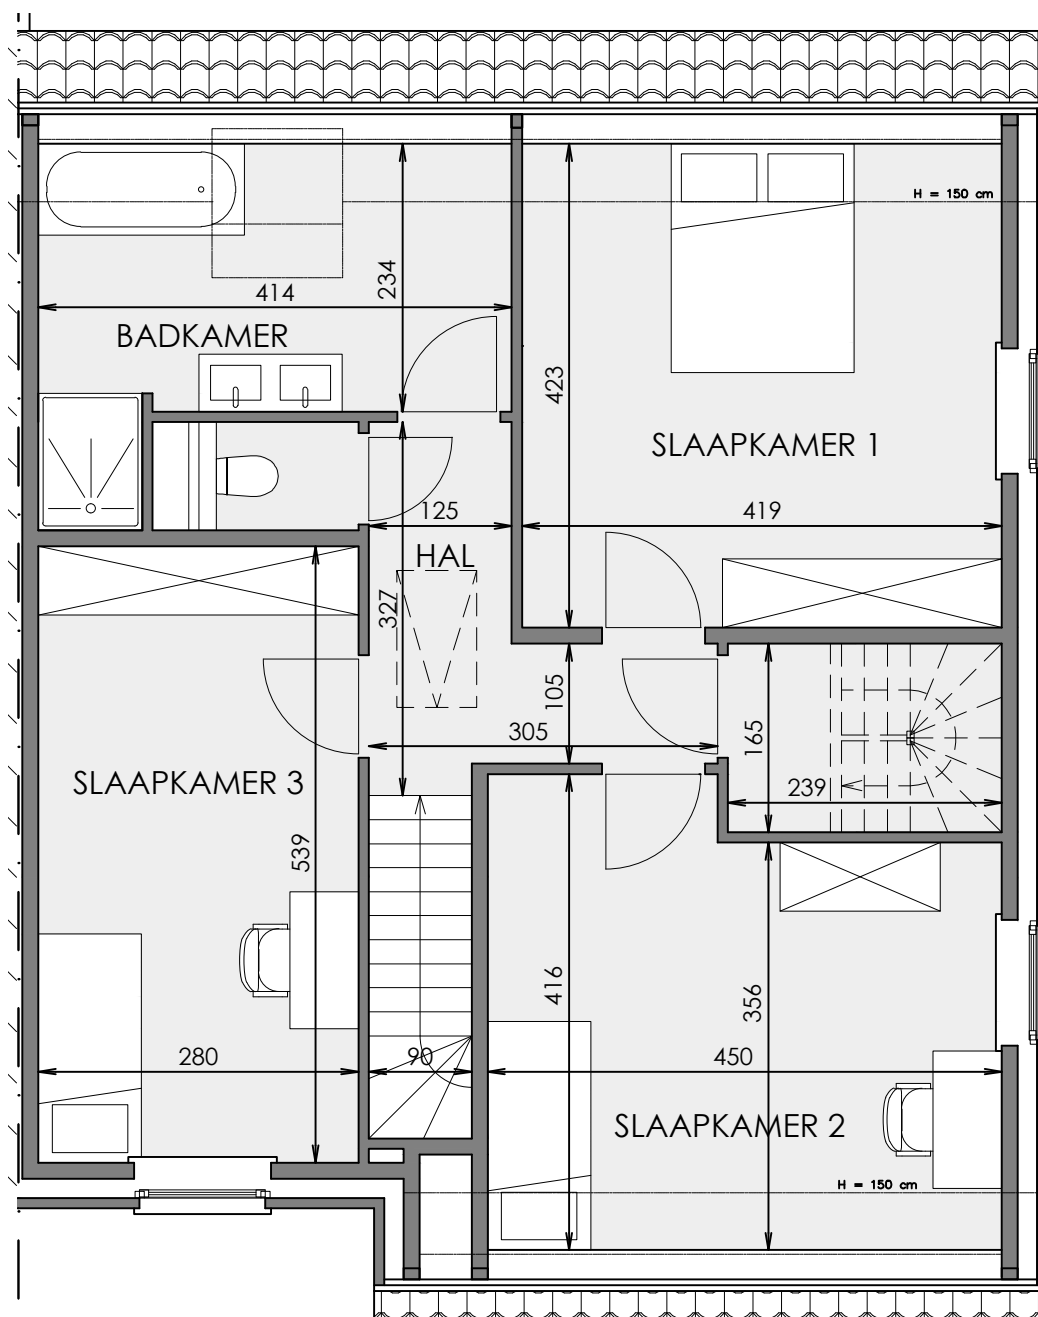

LOT 4

Eerste verdieping

Contacteer onze sales consultant

056 38 07 92

matexi.be - info@matexi.be

MATEXI