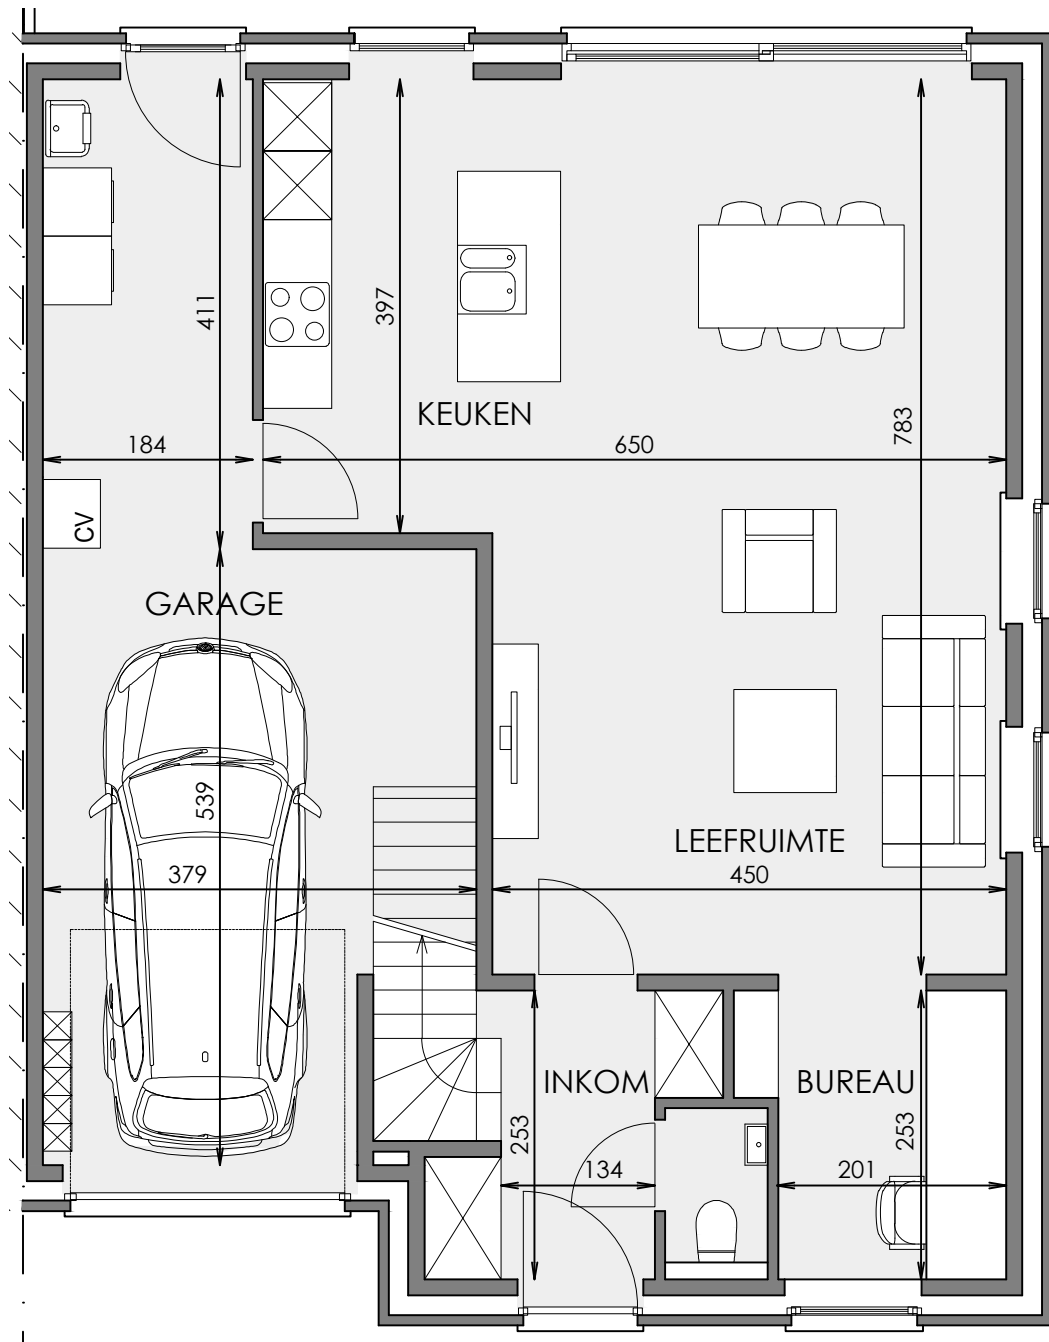

LOT 4

Gelijkvloers