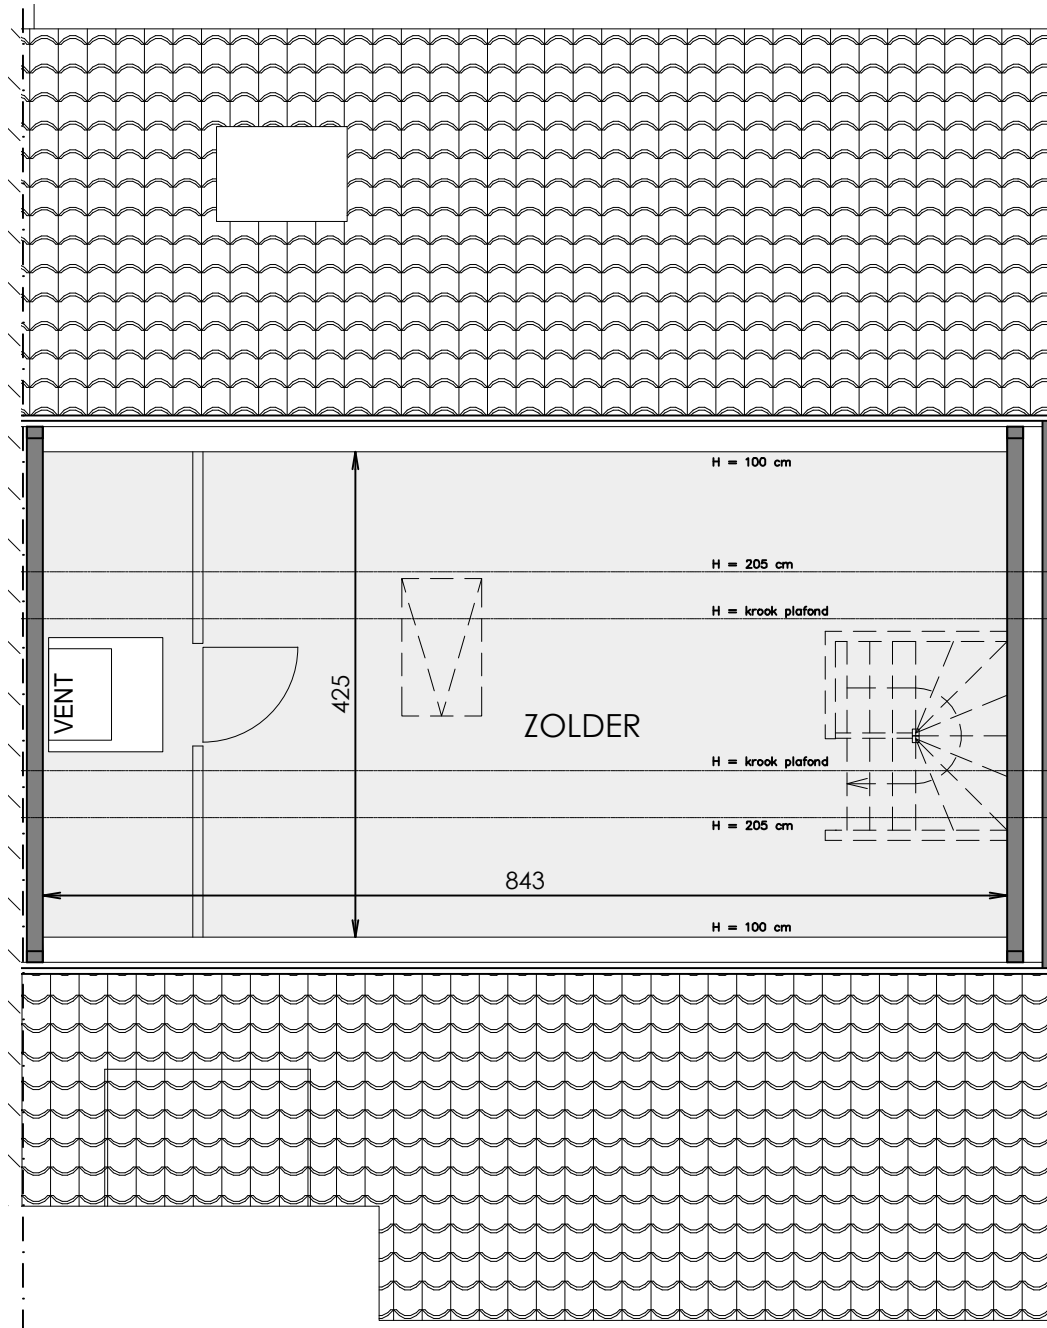

LOT 4

Zolder