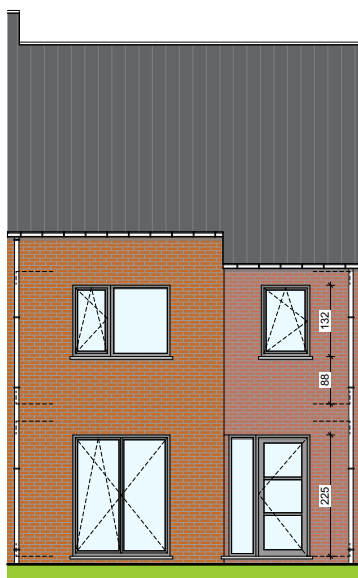

**LOT  
67**

ATH - JARDINS DE ROSELLE

## Maison 2 façades

3 chambres - superficie :  $\pm 133 \text{ m}^2$  - Terrain :  $\pm 197 \text{ m}^2$

Façade avant

Façade arrière

Parcelle

Façades

Contactez Fanny Vantongelen

T 068 48 02 73

# LOT 67

Vue en plan - Rez  
Surface nette approximative : 51m<sup>2</sup>