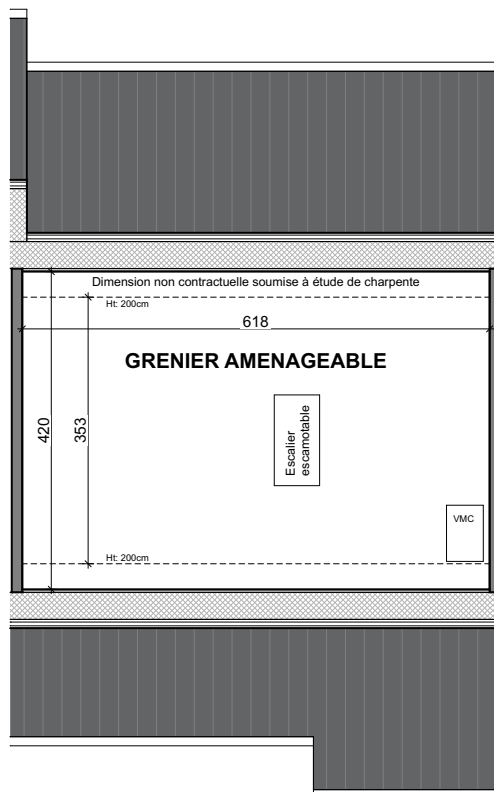

## Maison 2 façades

3 chambres - superficie :  $\pm 133 \text{ m}^2$  - Terrain :  $\pm 197 \text{ m}^2$

Façade avant

Façade arrière

Parcelle

Façades

Contactez Fanny Vantongelen

T 068 48 02 73

# LOT 67

Vue en plan - Rez  
Surface nette approximative : 51m<sup>2</sup>

# LOT 67

Vue en plan - Etage  
Surface nette approximative : 51m<sup>2</sup>

Contactez Fanny Vantongelen  
T 068 48 02 73  
matexi.be - fanny.vantongelen@matexi.be

# LOT 67

---