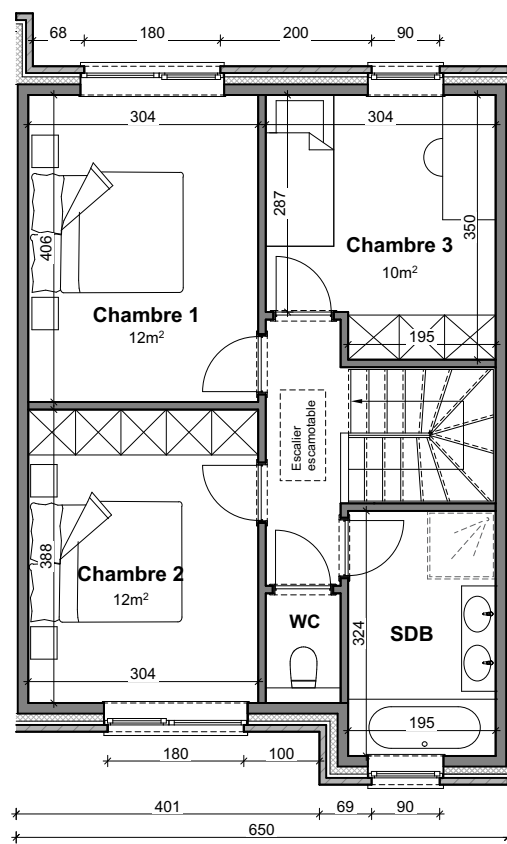

## Maison 2 façades

3 chambres - superficie :  $\pm 133 \text{ m}^2$  - Terrain :  $\pm 197 \text{ m}^2$

Façade avant

Façade arrière

Parcelle

Façades

Contactez Fanny Vantongelen

T 068 48 02 73

# LOT 67

Vue en plan - Rez  
Surface nette approximative : 51m<sup>2</sup>

# LOT 67

Vue en plan - Etage  
Surface nette approximative : 51m<sup>2</sup>

Contactez Fanny Vantongelen  
T 068 48 02 73  
matexi.be - fanny.vantongelen@matexi.be