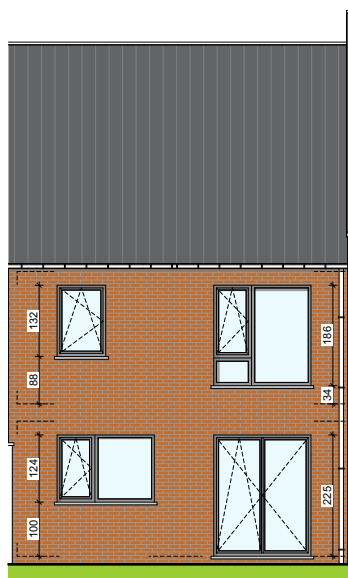

**LOT  
67**

ATH - JARDINS DE ROSELLE

## Maison 2 façades

3 chambres - superficie :  $\pm 133 \text{ m}^2$  - Terrain :  $\pm 197 \text{ m}^2$

Façade avant

Façade arrière

Parcelle

Façades

Contactez Fanny Vantongelen

T 068 48 02 73

# LOT 67

Vue en plan - Rez  
Surface nette approximative : 51m<sup>2</sup>