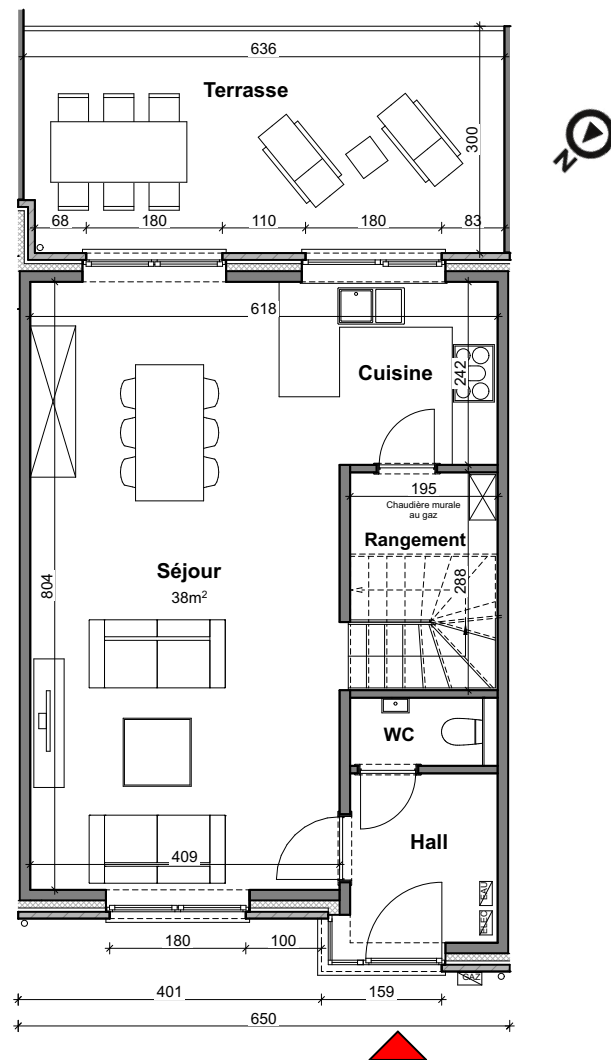

## Maison 2 façades

3 chambres - superficie :  $\pm 133 \text{ m}^2$  - Terrain :  $\pm 197 \text{ m}^2$

Façade avant

Façade arrière

Parcelle

Façades

Contactez Fanny Vantongelen

T 068 48 02 73

# LOT 67

Vue en plan - Rez  
Surface nette approximative : 51m<sup>2</sup>

# LOT 67

Vue en plan - Etage  
Surface nette approximative : 51m<sup>2</sup>

Contactez Fanny Vantongelen  
T 068 48 02 73  
matexi.be - fanny.vantongelen@matexi.be