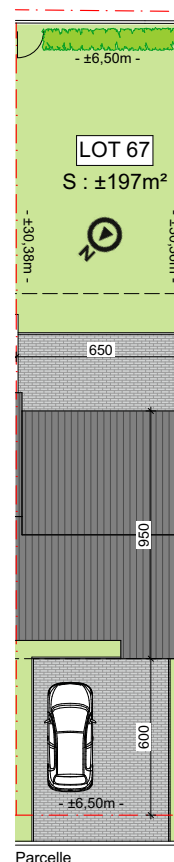

## Maison 2 façades

3 chambres - superficie :  $\pm 133 \text{ m}^2$  - Terrain :  $\pm 197 \text{ m}^2$

Façade avant

Façade arrière

Parcelle

Façades

Contactez Fanny Vantongelen

T 068 48 02 73

# LOT 67

Vue en plan - Rez  
Surface nette approximative : 51m<sup>2</sup>

# LOT 67

Vue en plan - Etage  
Surface nette approximative : 51m<sup>2</sup>

Contactez Fanny Vantongelen  
T 068 48 02 73  
matexi.be - fanny.vantongelen@matexi.be

# LOT 67

---