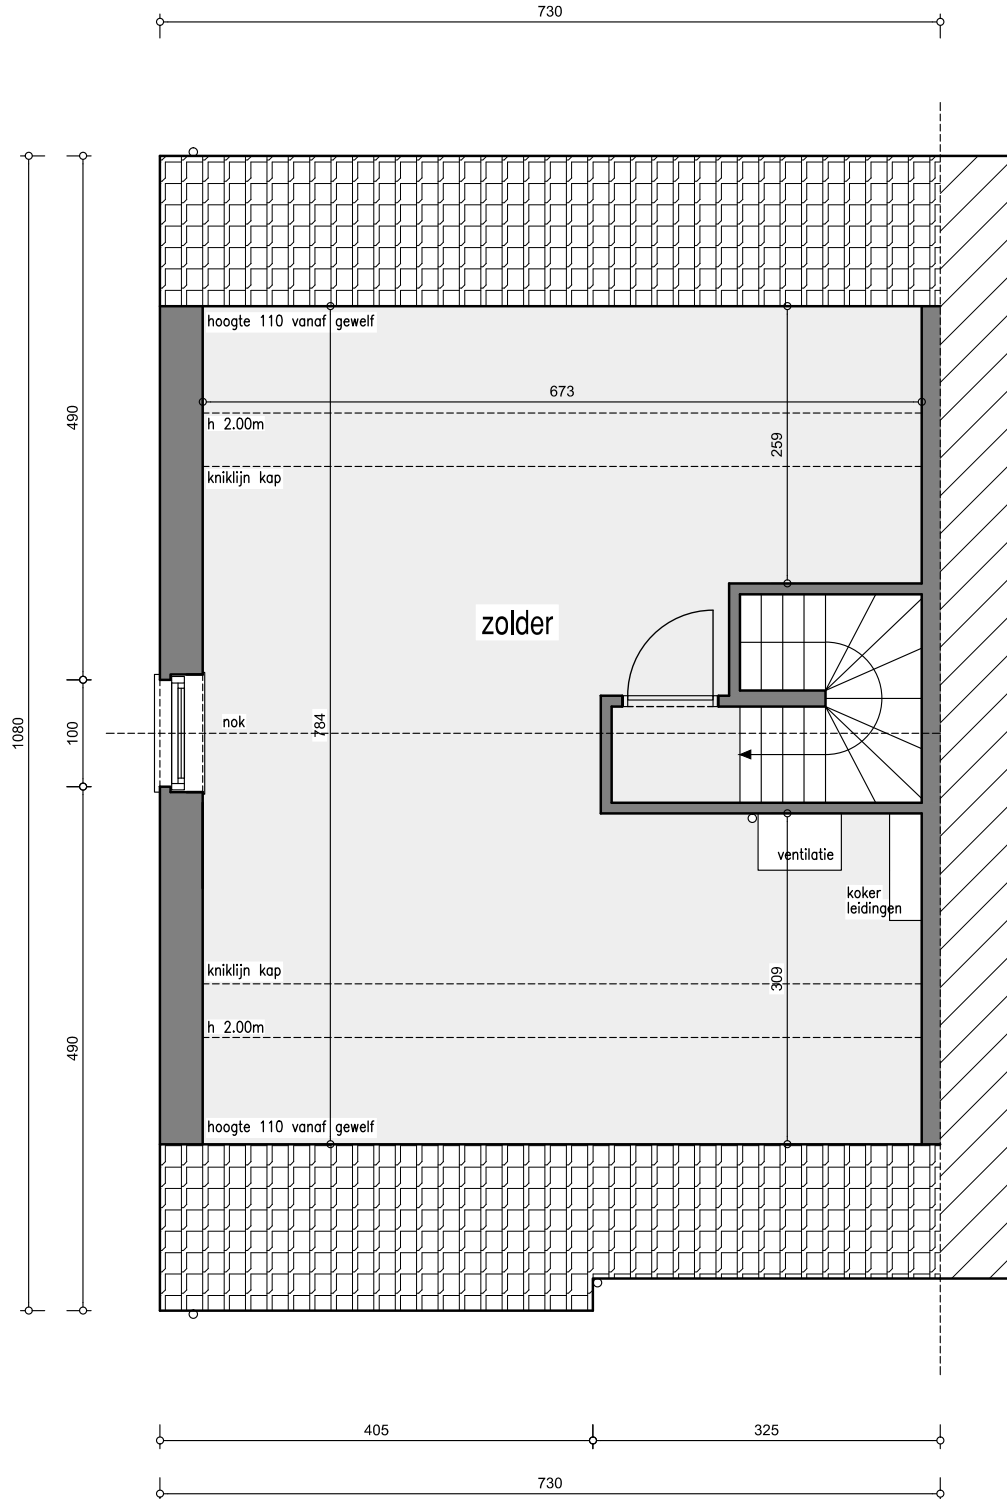

Gelijkvloers

Schaal : 1/50

Deze verkoopplannen zijn indicatief. Materialen, indeling en uitvoeringsdetails kunnen gewijzigd worden. Afwijkingen in maat ten opzichte van de plannen zijn mogelijk en zijn geen voorwerp voor prijsherzieningen. De indeling van de keuken en de badkamers wordt enkel ter illustratie meegedeeld. Meubilair en toebehoren zijn illustratief en maken geen deel uit van de verkoopovereenkomst. De schaal is enkel representatief bij afdruk op A3-formaat. Enkel de ondertekende verkoopdocumenten zijn bindend. Niet contractueel document.

Matexi Projects NV  
Franklin Rooseveltlaan 180  
8790 Waregem

Lieven Desmet  
Pastoriestraat, 81-83,  
9800 Deinze

Lieven Desmet

Zolder

Schaal : 1/50

Deze verkoopplannen zijn indicatief. Materialen, indeling en uitvoeringsdetails kunnen gewijzigd worden. Afwijkingen in maat ten opzichte van de plannen zijn mogelijk en zijn geen voorwerp voor prijsherzieningen. De indeling van de keuken en de badkamers wordt enkel ter illustratie meegegeeld. Meubilair en toebehoren zijn illustratief en maken geen deel uit van de verkoopovereenkomst. De schaal is enkel representatief bij afdruk op A3-formaat. Enkel de ondertekende verkoopdocumenten zijn bindend. Niet contractueel document.