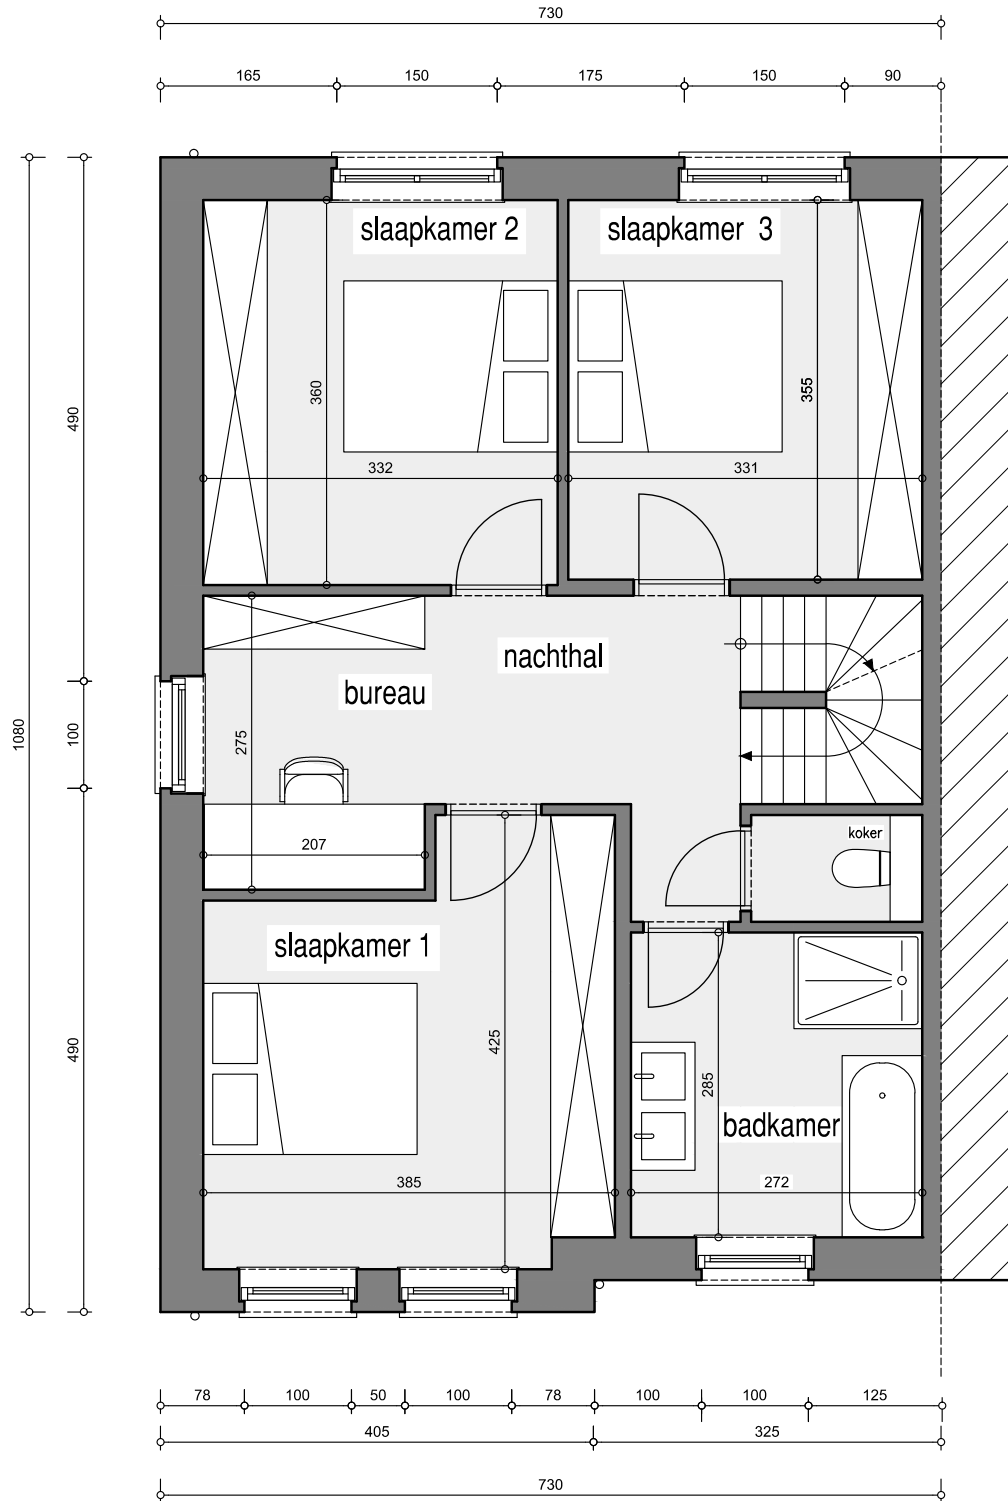

Gelijkvloers

Schaal : 1/50

Deze verkoopplannen zijn indicatief. Materialen, indeling en uitvoeringsdetails kunnen gewijzigd worden. Afwijkingen in maat ten opzichte van de plannen zijn mogelijk en zijn geen voorwerp voor prijsherzieningen. De indeling van de keuken en de badkamers wordt enkel ter illustratie meegedeeld. Meubilair en toebehoren zijn illustratief en maken geen deel uit van de verkoopovereenkomst. De schaal is enkel representatief bij afdruk op A3-formaat. Enkel de ondertekende verkoopdocumenten zijn bindend. Niet contractueel document.

Matexi Projects NV  
Franklin Rooseveltlaan 180  
8790 Waregem

Lieven Desmet  
Pastoriestraat, 81-83,  
9800 Deinze

Lieven Desmet

Verdieping

Schaal : 1/50

Deze verkoopplannen zijn indicatief. Materialen, indeling en uitvoeringsdetails kunnen gewijzigd worden. Afwijkingen in maat ten opzichte van de plannen zijn mogelijk en zijn geen voorwerp voor prijsherzieningen. De indeling van de keukens en de badkamers wordt enkel ter illustratie meegegeven. Meubilair en toebehoren zijn illustratief en maken geen deel uit van de verkoopovereenkomst. De schaal is enkel representatief bij afdruk op A3-formaat. Enkel de ondertekende verkoopdocumenten zijn bindend. Niet contractueel document.

Matexi Projects NV  
Franklin Rooseveltlaan 180  
8790 Waregem

Lieven Desmet  
Pastoriestraat, 81-83,  
9800 Deinze

Lieven Desmet

Zolder

Schaal : 1/50

Deze verkoopplannen zijn indicatief. Materialen, indeling en uitvoeringsdetails kunnen gewijzigd worden. Afwijkingen in maat ten opzichte van de plannen zijn mogelijk en zijn geen voorwerp voor prijsherzieningen. De indeling van de keuken en de badkamers wordt enkel ter illustratie meegegeeld. Meubilair en toebehoren zijn illustratief en maken geen deel uit van de verkoopovereenkomst. De schaal is enkel representatief bij afdruk op A3-formaat. Enkel de ondertekende verkoopdocumenten zijn bindend. Niet contractueel document.