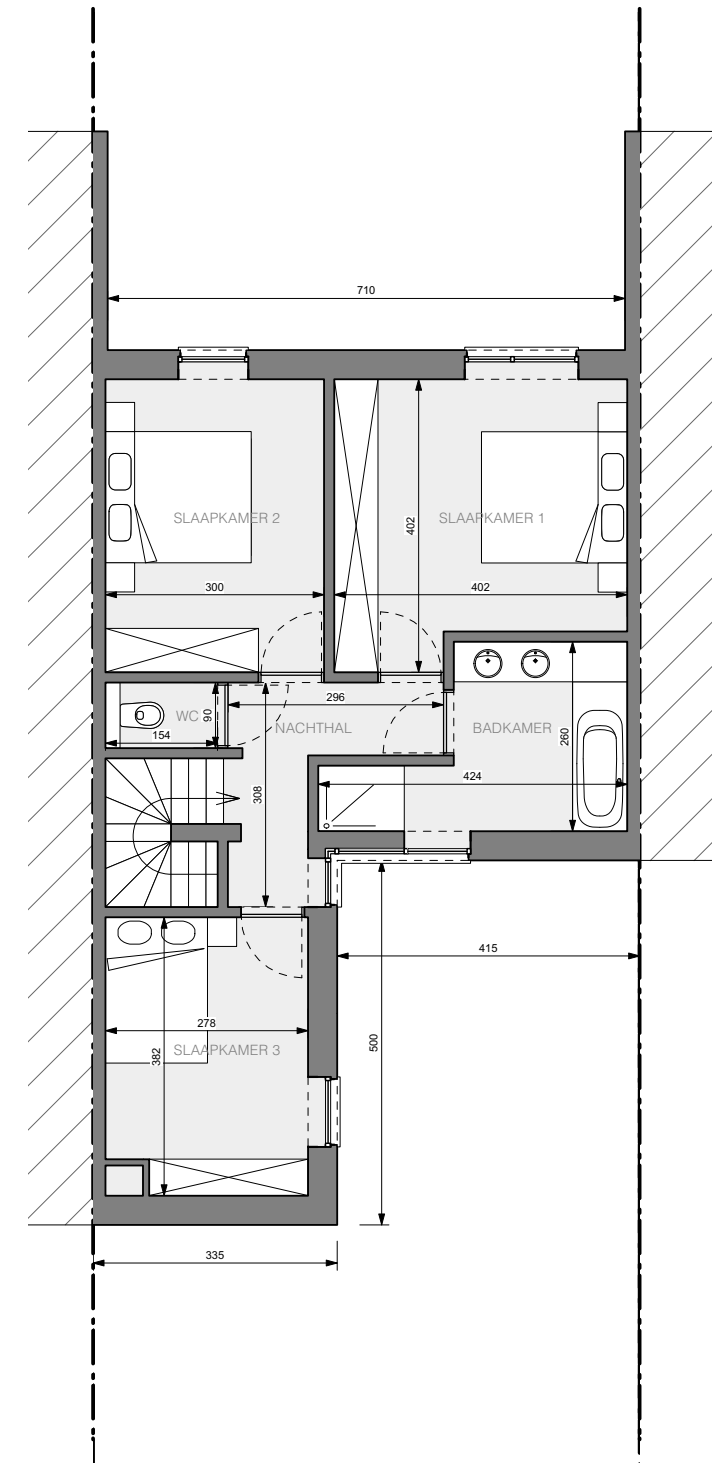

lot 95
Gelijkvloers

Verdieping 1

Lot 95: 2a21ca
bruto bewoonbare opp: 138,5 m²
bruto opp tuinberging: 7,5 m²
Aantal slaapkamers: 3