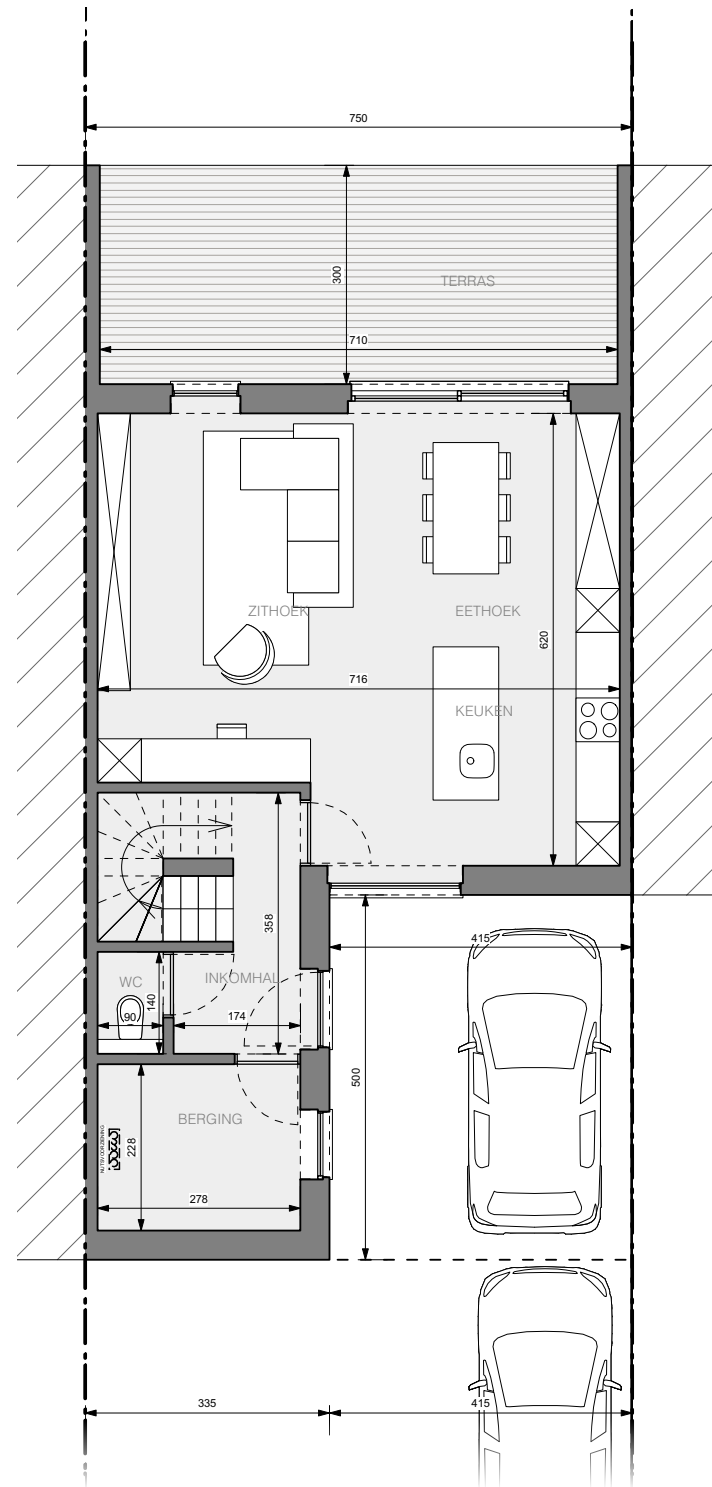

lot 95
Gelijkvloers

Verdieping 1

Lot 95: 2a21ca
bruto bewoonbare opp: 138,5 m²
bruto opp tuinberging: 7,5 m²
Aantal slaapkamers: 3