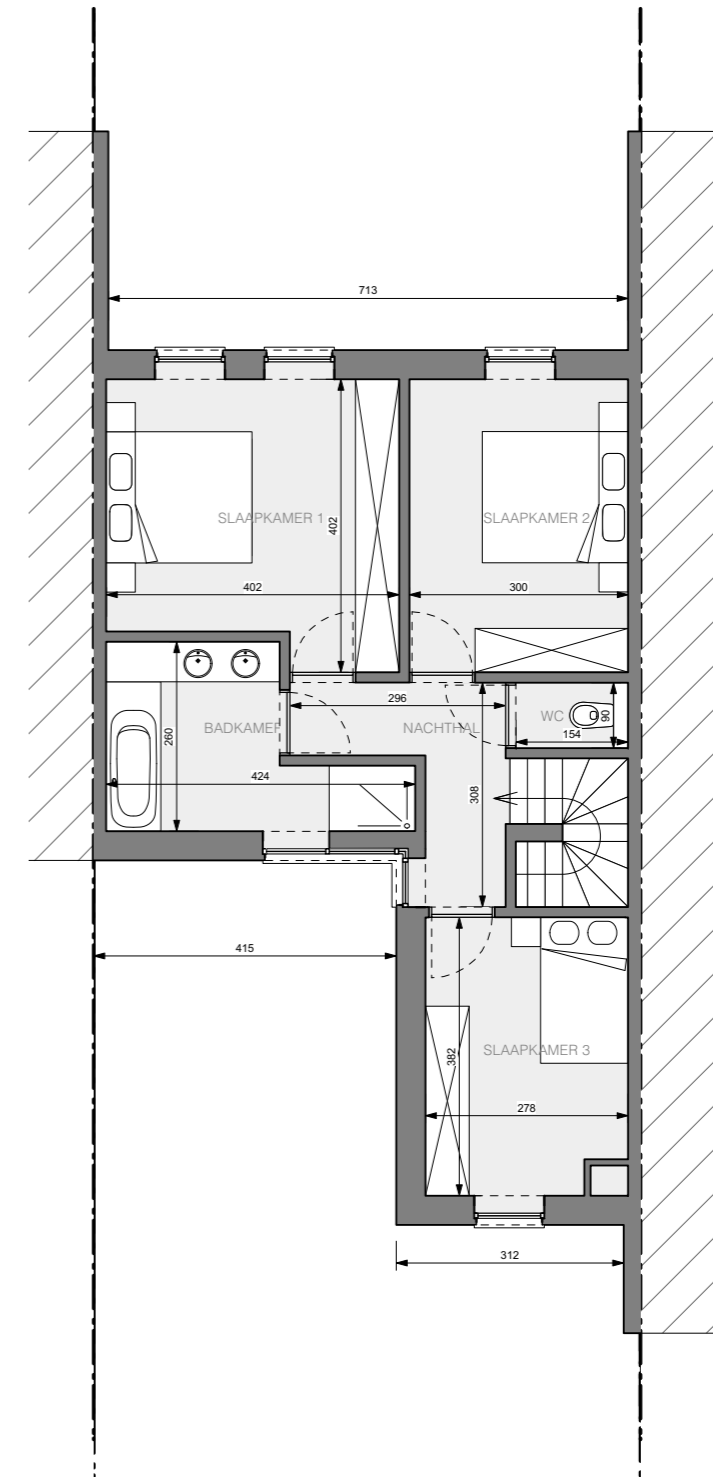

lot 96
Gelijkvloers

Verdieping 1

Lot 96: 2a10ca
bruto bewoonbare opp: 138,5 m²
bruto opp tuinberging: 7,5 m²
Aantal slaapkamers: 3