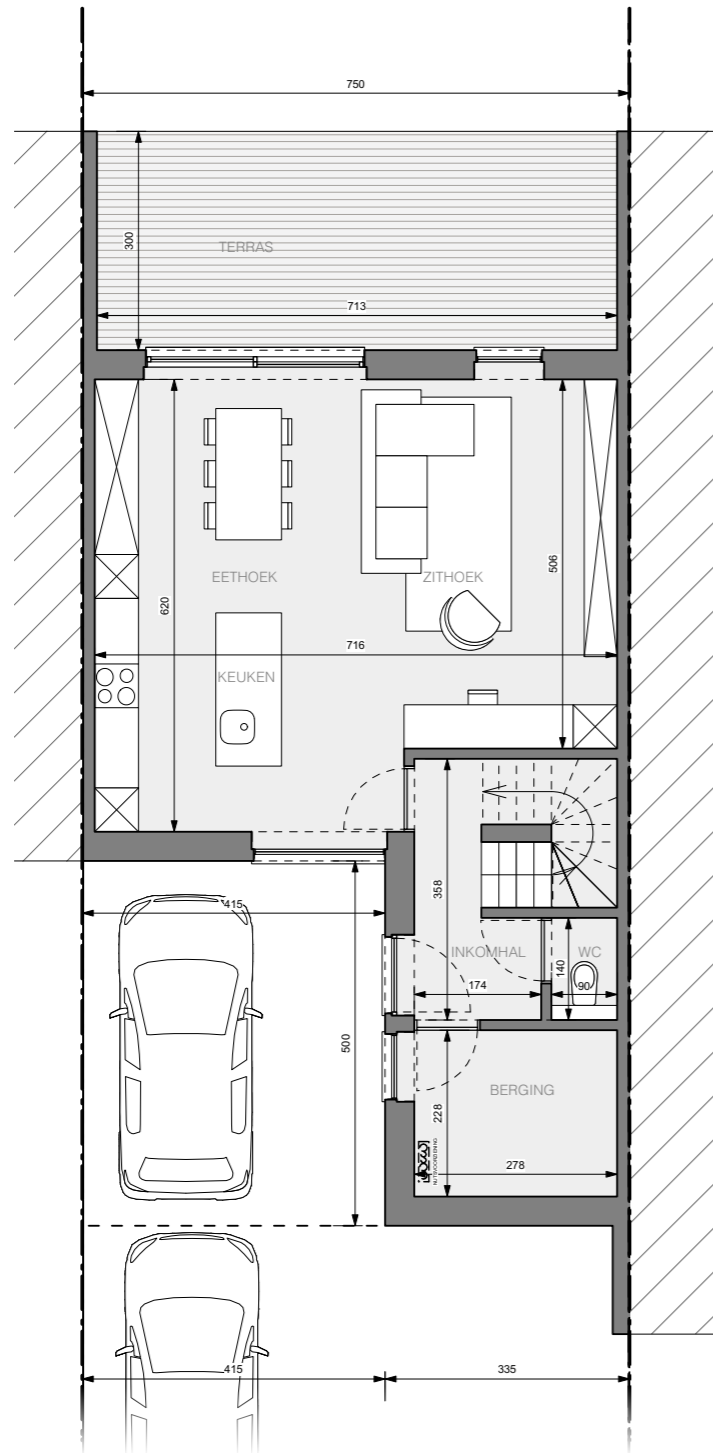

lot 96
Gelijkvloers

Verdieping 1

Lot 96: 2a10ca
bruto bewoonbare opp: 138,5 m²
bruto opp tuinberging: 7,5 m²
Aantal slaapkamers: 3