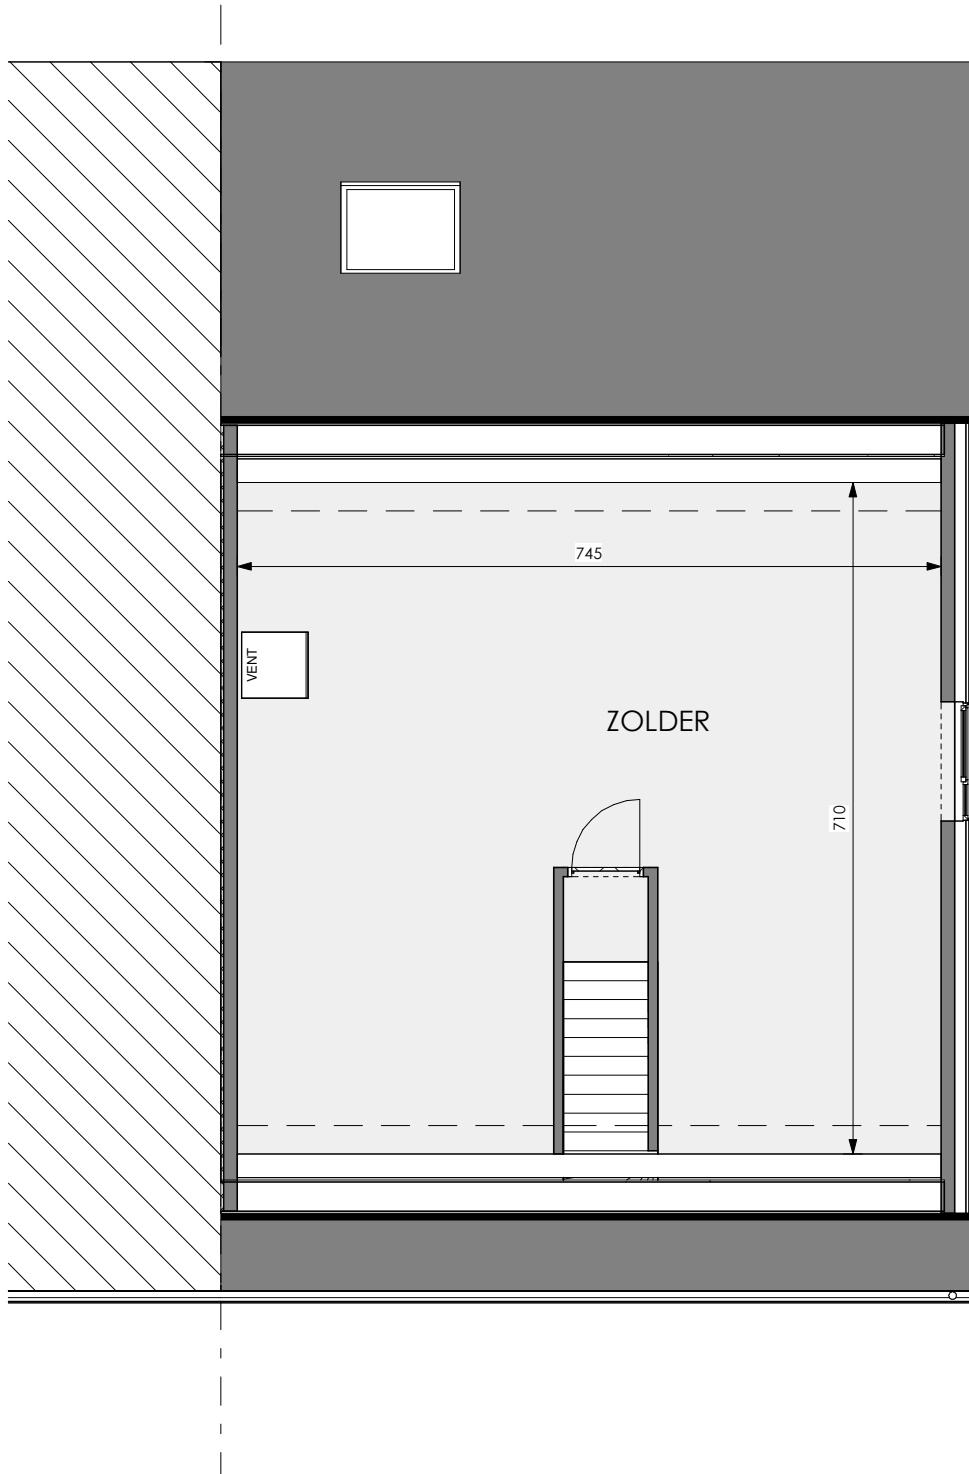

LOT 05

Zolder (optioneel af te werken)