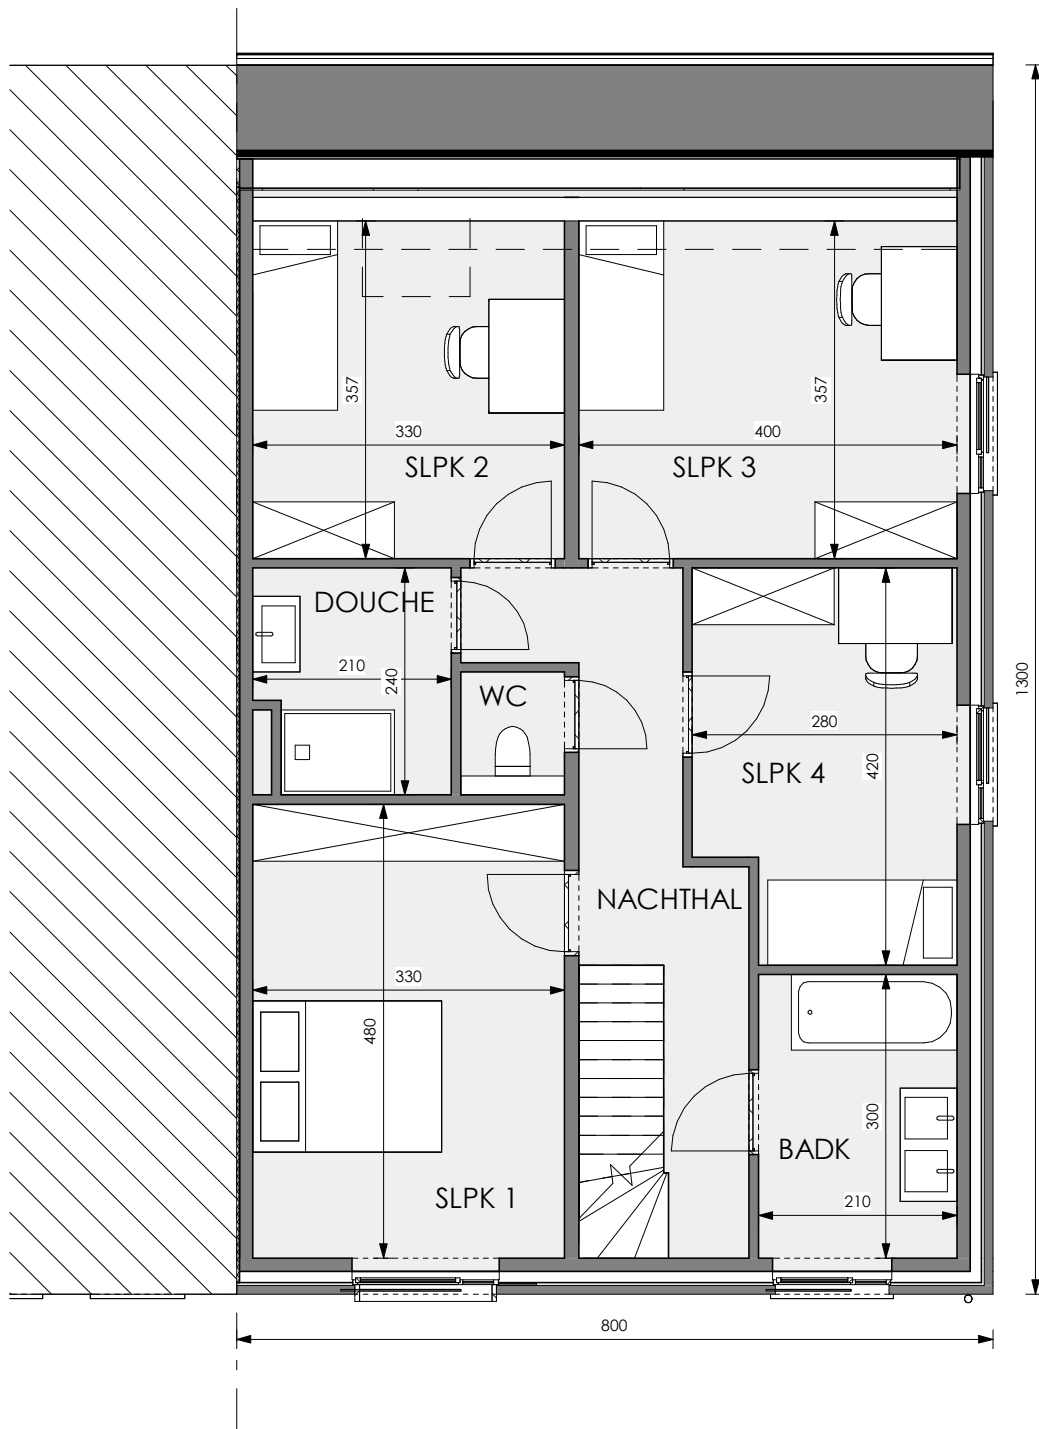

LOT 05

Eerste verdieping

Contacteer onze Sales Consultant

02 808 82 67

matexi.be - info@matexi.be