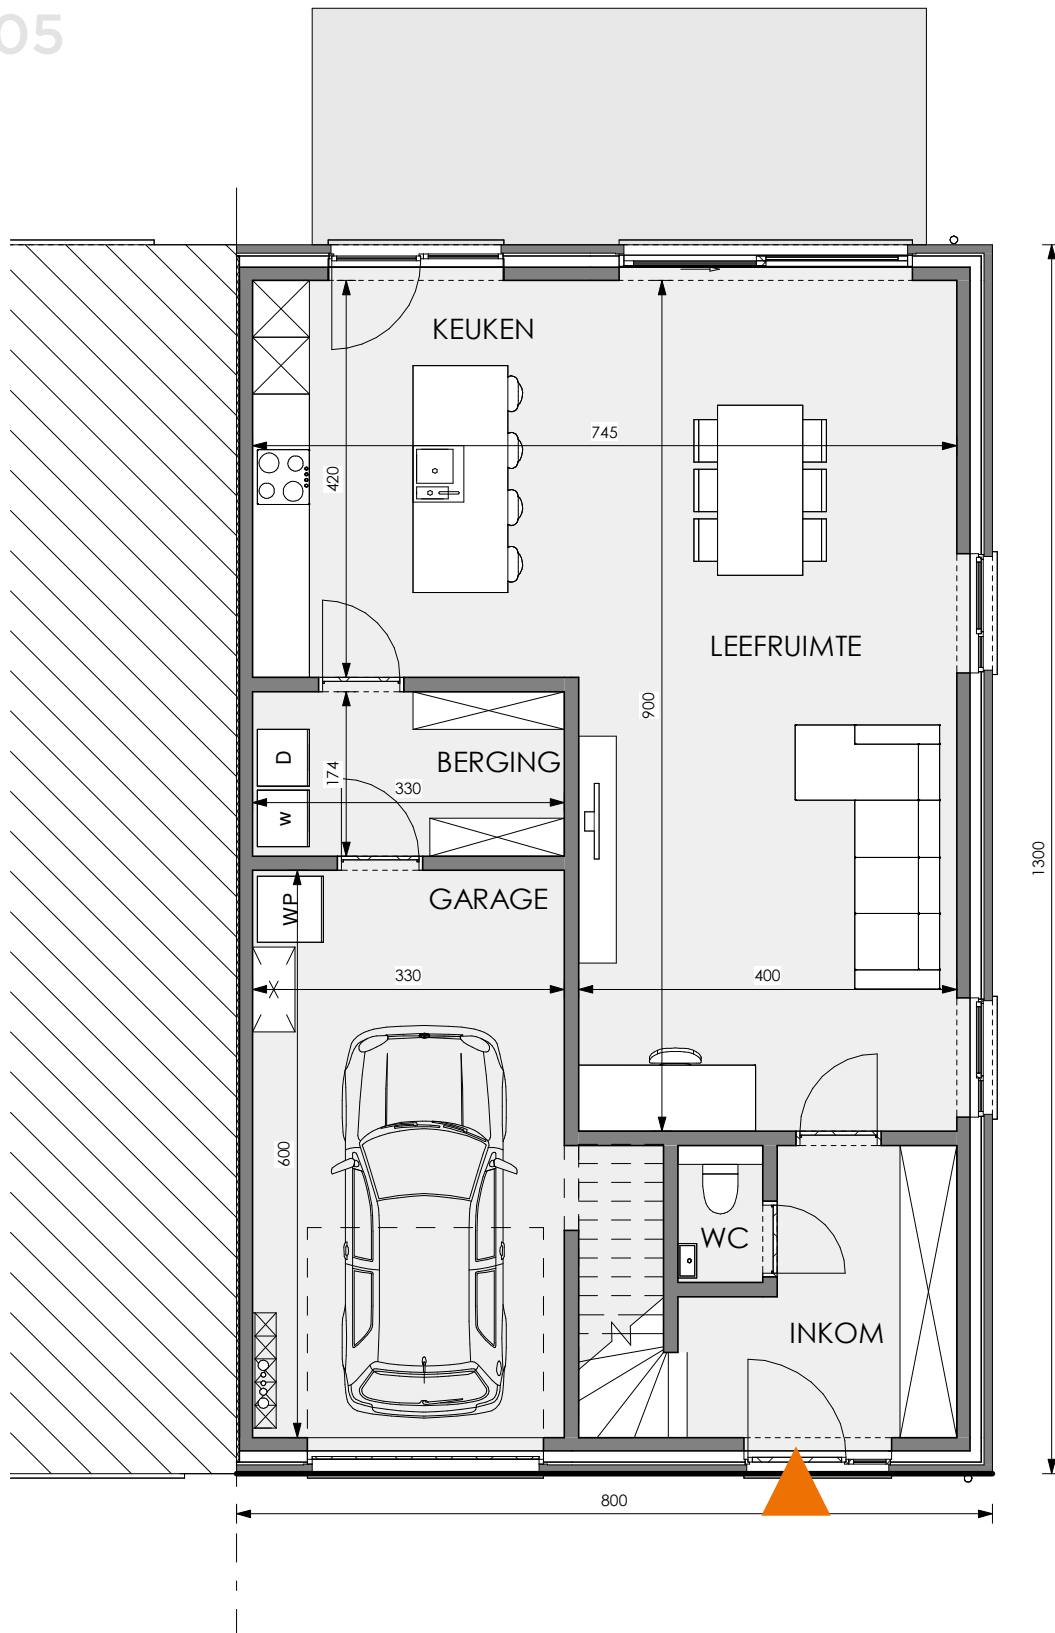

HOEILAART BEMDEKENSVELD

**LOT
05**

HALFOPEN BEBOUWING MET 4 SLAAPKAMERS

Oppervlakte: 445 m²

Inclusief: inpandige garage en zolder (optioneel af te werken)

Vorgevel

Achtergevel

Zijgevel rechts

Ligging

Contacteer onze Sales Consultant

02 808 82 67

matexi.be - info@matexi.be

MATEXI

LOT 05

Gelijkvloers

Deze tekeningen geven een indruk v.h. project. Materialen, indeling, uitvoeringsdetails kunnen gewijzigd worden. Niet contractueel document in toep. van art. 5.2.6. VCRO: Vg - Wg - Gmo - Gvkr - Gv. EPB-atteest beschikbaar binnen 6 maanden na voorlopige oplevering.