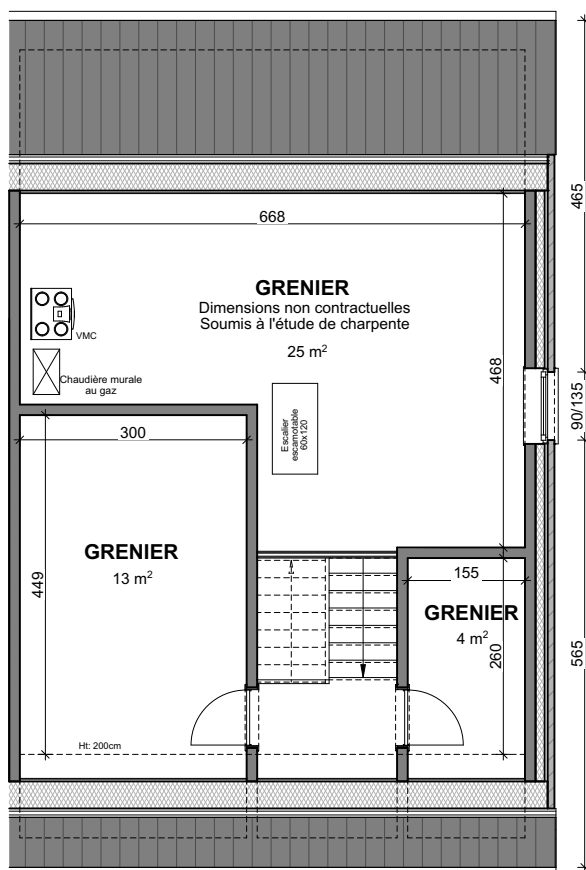

JODOIGNE - BELLE VALLEE

**LOT
57**

Maison 3 façades

3 chambres - Surface brute : ± 243 m² - Terrain : ± 244 m²
Garage

Façade avant

Façade arrière

Façade latérale droite

Parcelle

Façades

Contactez Didier Winnepenninckx

T 010 28 04 24

matexi.be - didier.winnepenninckx@matexi.be

LOT 57

Vue en plan - Rez
Surface nette approximative : 70m²

LOT 57

Vue en plan - Etage
Surface nette approximative : 70m²

Contactez Didier Winnepenninckx
T 010 28 04 24
matexi.be - didier.winnepenninckx@matexi.be

LOT 57

Vue en plan - Grenier
Surface nette approximative : 42m²