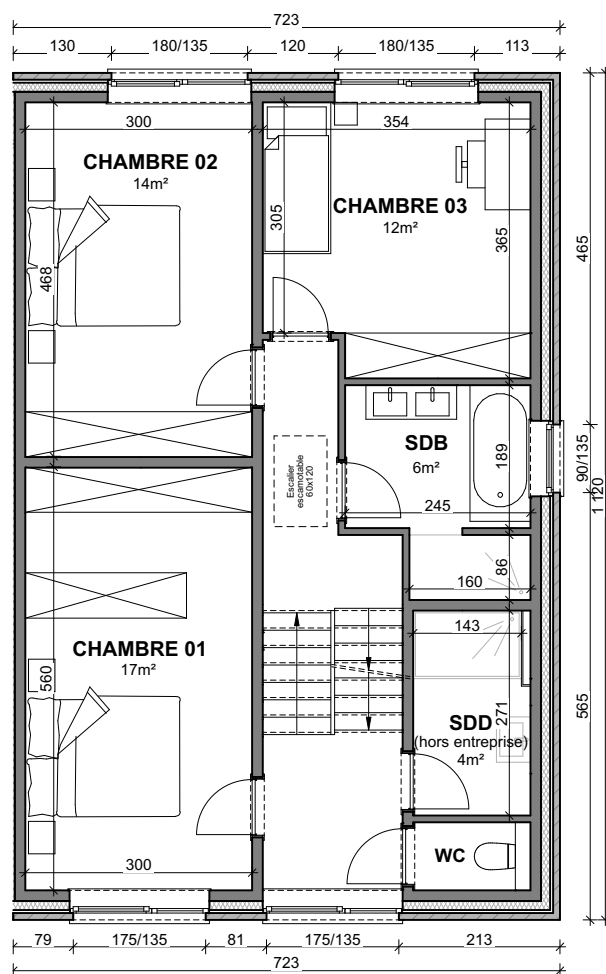

JODOIGNE - BELLE VALLEE

**LOT
57**

Maison 3 façades

3 chambres - Surface brute : ± 243 m² - Terrain : ± 244 m²
Garage

Façade avant

Façade arrière

Façade latérale droite

Parcelle

Façades

Contactez Didier Winnepenninckx

T 010 28 04 24

matexi.be - didier.winnepenninckx@matexi.be

LOT 57

Vue en plan - Rez
Surface nette approximative : 70m²

LOT 57

Vue en plan - Etage
Surface nette approximative : 70m²

Contactez Didier Winnepenninckx
T 010 28 04 24
matexi.be - didier.winnepenninckx@matexi.be

LOT 57

Vue en plan - Grenier
Surface nette approximative : 42m²