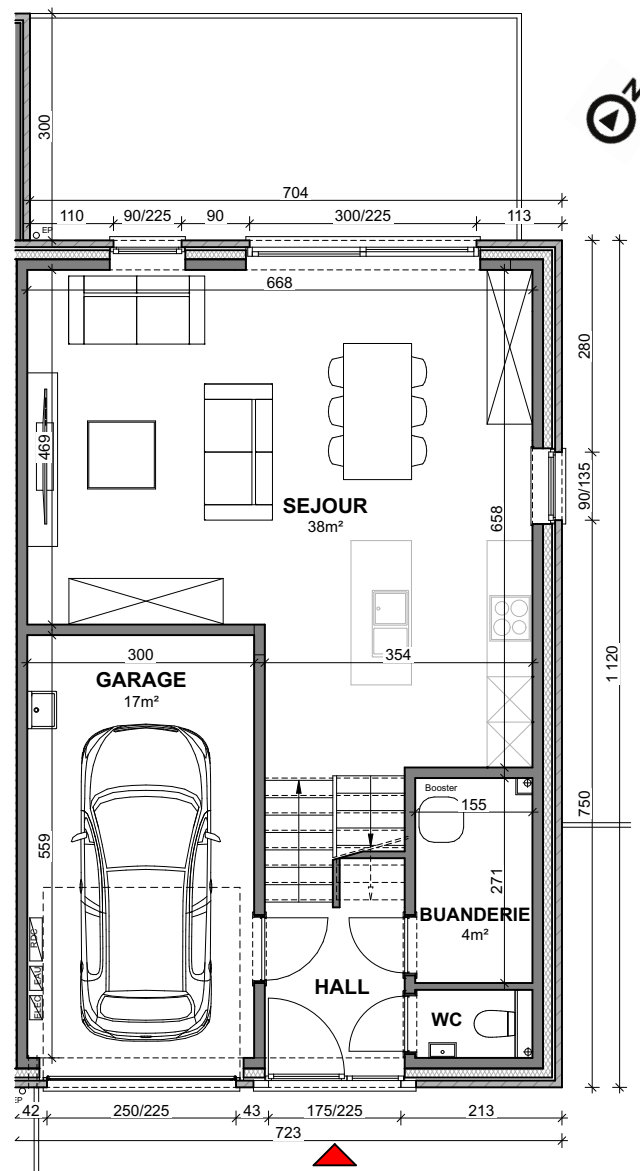

JODOIGNE - BELLE VALLEE

**LOT
57**

Maison 3 façades

3 chambres - Surface brute : ± 243 m² - Terrain : ± 244 m²
Garage

Façade avant

Façade arrière

Façade latérale droite

Parcelle

Façades

Contactez Didier Winnepenninckx

T 010 28 04 24

matexi.be - didier.winnepenninckx@matexi.be

LOT 57

Vue en plan - Rez
Surface nette approximative : 70m²

LOT 57

Vue en plan - Etage
Surface nette approximative : 70m²

Contactez Didier Winnepenninckx
T 010 28 04 24
matexi.be - didier.winnepenninckx@matexi.be

LOT 57

Vue en plan - Grenier
Surface nette approximative : 42m²