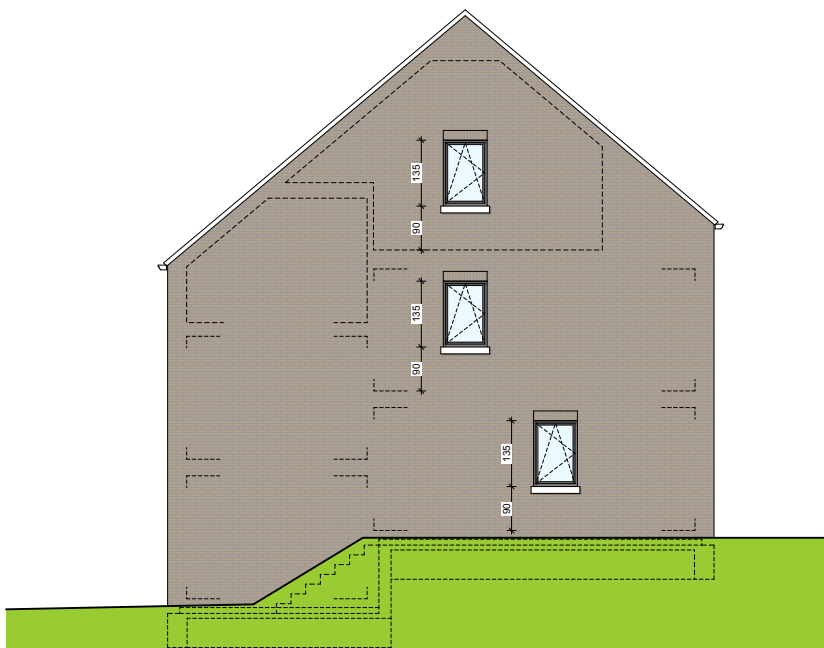

JODOIGNE - BELLE VALLEE

**LOT
57**

Maison 3 façades

3 chambres - Surface brute : ± 243 m² - Terrain : ± 244 m²
Garage

Façade avant

Façade arrière

Façade latérale droite

Parcelle

Façades

Contactez Didier Winnepenninckx

T 010 28 04 24

matexi.be - didier.winnepenninckx@matexi.be

LOT 57

Vue en plan - Rez
Surface nette approximative : 70m²

LOT 57

Vue en plan - Etage
Surface nette approximative : 70m²

Contactez Didier Winnepenninckx
T 010 28 04 24
matexi.be - didier.winnepenninckx@matexi.be

LOT 57

Vue en plan - Grenier
Surface nette approximative : 42m²