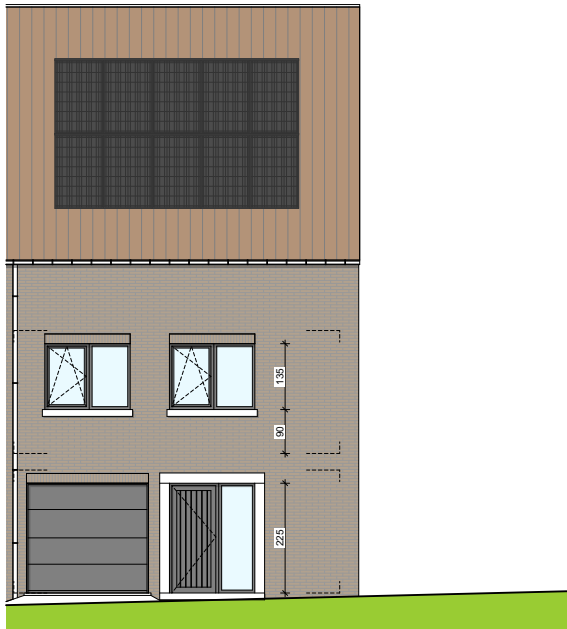

JODOIGNE - BELLE VALLEE

**LOT
57**

Maison 3 façades

3 chambres - Surface brute : ± 243 m² - Terrain : ± 244 m²
Garage

Façade avant

Façade arrière

Façade latérale droite

Parcelle

Façades

Contactez Didier Winnepenninckx

T 010 28 04 24

matexi.be - didier.winnepenninckx@matexi.be

LOT 57

Vue en plan - Rez
Surface nette approximative : 70m²

LOT 57

Vue en plan - Etage
Surface nette approximative : 70m²

Contactez Didier Winnepenninckx
T 010 28 04 24
matexi.be - didier.winnepenninckx@matexi.be

LOT 57

Vue en plan - Grenier
Surface nette approximative : 42m²