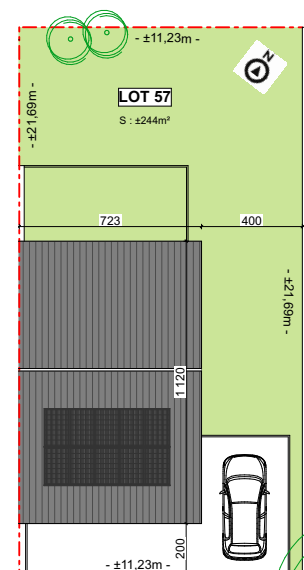

JODOIGNE - BELLE VALLEE

**LOT
57**

Maison 3 façades

3 chambres - Surface brute : ± 243 m² - Terrain : ± 244 m²
Garage

Façade avant

Façade arrière

Façade latérale droite

Parcelle

Façades

Contactez Didier Winnepenninckx

T 010 28 04 24

matexi.be - didier.winnepenninckx@matexi.be

LOT 57

Vue en plan - Rez
Surface nette approximative : 70m²

LOT 57

Vue en plan - Etage
Surface nette approximative : 70m²

Contactez Didier Winnepenninckx
T 010 28 04 24
matexi.be - didier.winnepenninckx@matexi.be

LOT 57

Vue en plan - Grenier
Surface nette approximative : 42m²