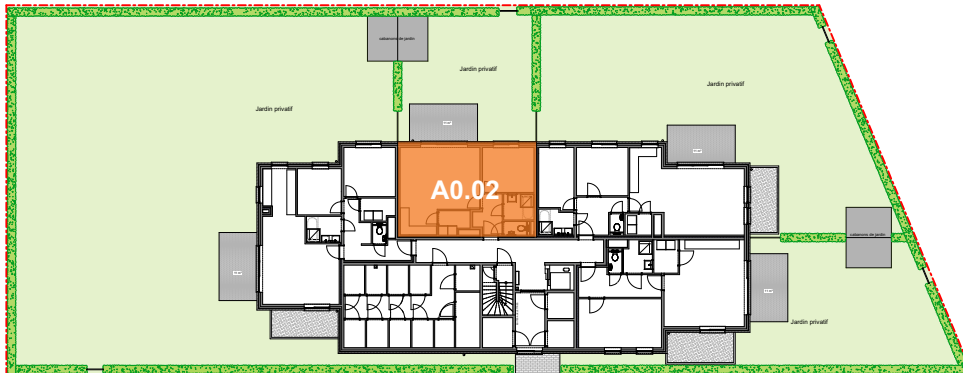

ATH - JARDINS DE ROSELLE - Lot 76

**APP** **Appartement**

**A0.02** 1 chambre - superficie :  $\pm 58 \text{ m}^2$  - Terrasse :  $\pm 11 \text{ m}^2$   
Jardin privatif - Rez

Plan général

Façade arrière

Façades

# APP A0.02

Vue en plan