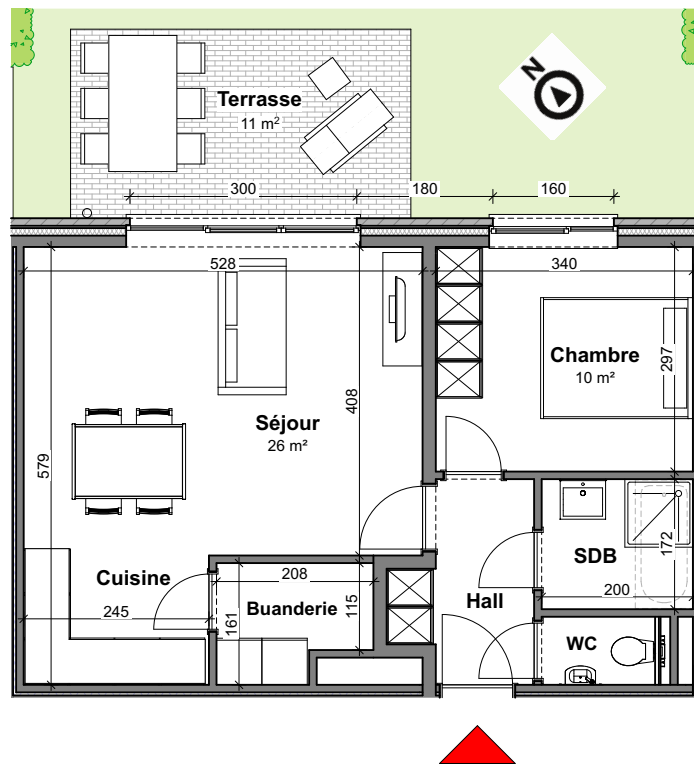

ATH - JARDINS DE ROSELLE - Lot 76

**APP** **Appartement**

**A0.02** 1 chambre - superficie :  $\pm 58 \text{ m}^2$  - Terrasse :  $\pm 11 \text{ m}^2$   
Jardin privatif - Rez

Plan général

Façade arrière

Façades

# APP A0.02

Vue en plan