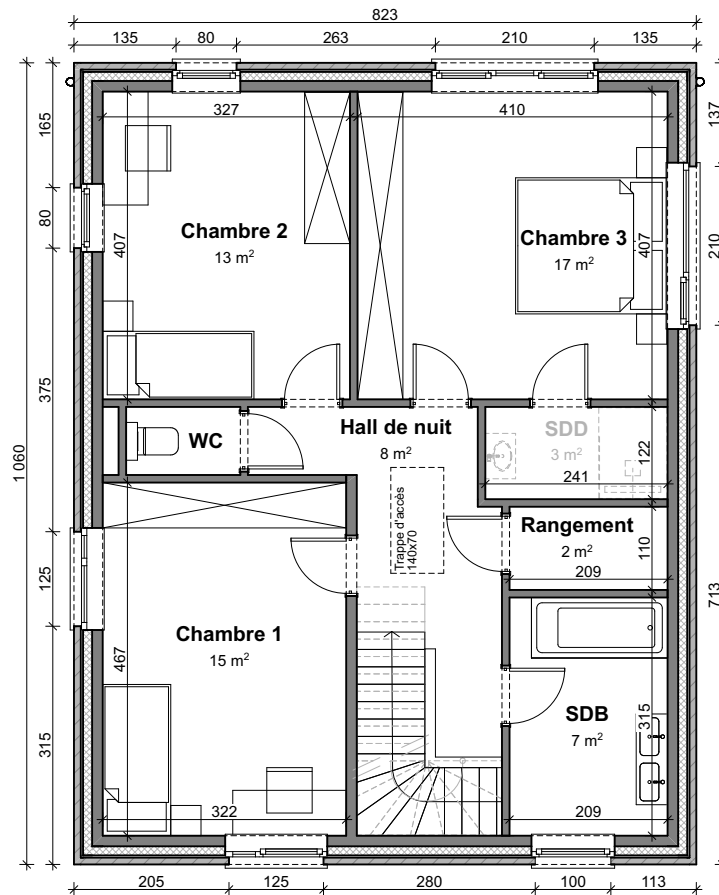

SOIGNIES - QUARTIER DU TOUR

**LOT
37**

Maison 4 façades

3 chambres - surface brute : ± 262 m² - Terrain : ± 574 m²
Garage

Façade avant

Façade latérale droite

Façade arrière

Façade latérale gauche

Façades

Contactez Fanny Vantongelen

T 067 38 01 57

matexi.be - fanny.vantongelen@matexi.be

LOT 37

Vues en plan - Etage et combles

Surface nette approximative étage : 74m²

Contactez Fanny Vantongelen