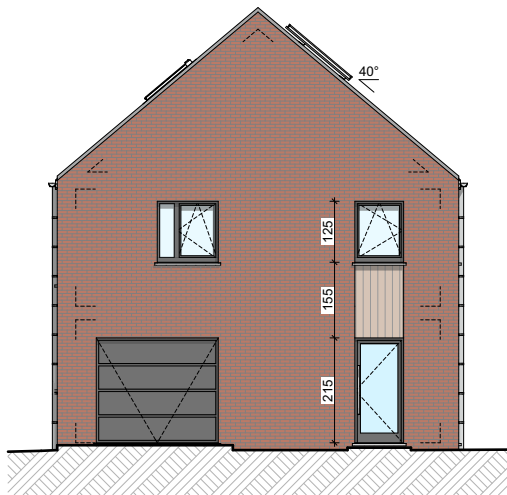

SOIGNIES - QUARTIER DU TOUR

**LOT
37**

Maison 4 façades

3 chambres - surface brute : ± 262 m² - Terrain : ± 574 m²
Garage

Façade avant

Façade latérale droite

Façade arrière

Façade latérale gauche

Façades

Contactez Fanny Vantongelen

T 067 38 01 57

matexi.be - fanny.vantongelen@matexi.be

LOT 37

Vues en plan - Etage et combles

Surface nette approximative étage : 74m²

Contactez Fanny Vantongelen