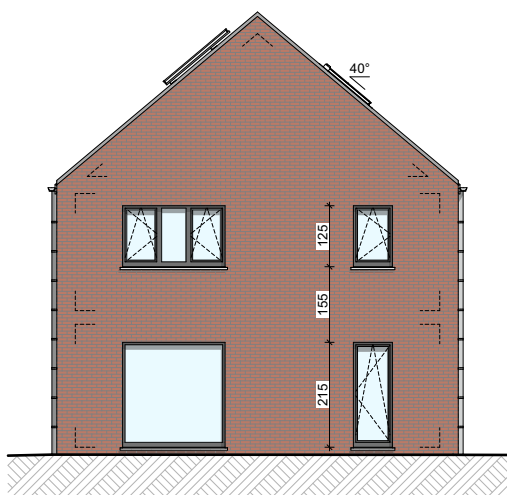

SOIGNIES - QUARTIER DU TOUR

**LOT
37**

Maison 4 façades

3 chambres - surface brute : ± 262 m² - Terrain : ± 574 m²
Garage

Façade avant

Façade latérale droite

Façade arrière

Façade latérale gauche

Façades

Contactez Fanny Vantongelen

T 067 38 01 57

matexi.be - fanny.vantongelen@matexi.be

LOT 37

Vues en plan - Etage et combles

Surface nette approximative étage : 74m²

Contactez Fanny Vantongelen