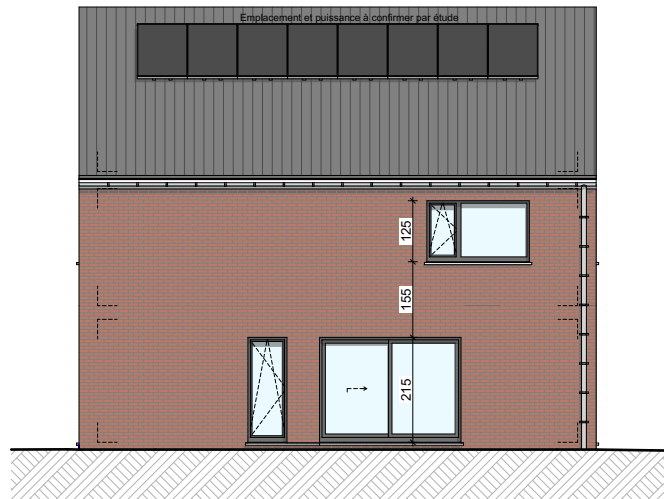

SOIGNIES - QUARTIER DU TOUR

**LOT
37**

Maison 4 façades

3 chambres - surface brute : ± 262 m² - Terrain : ± 574 m²
Garage

Façade avant

Façade latérale droite

Façade arrière

Façade latérale gauche

Façades

Contactez Fanny Vantongelen

T 067 38 01 57

matexi.be - fanny.vantongelen@matexi.be

LOT 37

Vues en plan - Etage et combles

Surface nette approximative étage : 74m²

Contactez Fanny Vantongelen