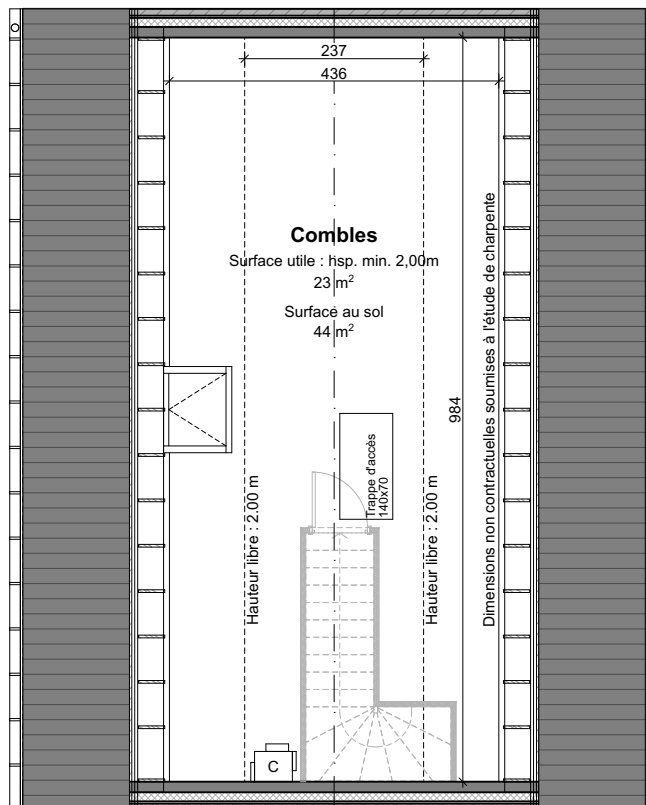

SOIGNIES - QUARTIER DU TOUR

**LOT
37**

Maison 4 façades

3 chambres - surface brute : ± 262 m² - Terrain : ± 574 m²
Garage

Façade avant

Façade latérale droite

Façade arrière

Façade latérale gauche

Façades

Contactez Fanny Vantongelen

T 067 38 01 57

matexi.be - fanny.vantongelen@matexi.be

LOT 37

Vues en plan - Etage et combles

Surface nette approximative étage : 74m²

Contactez Fanny Vantongelen