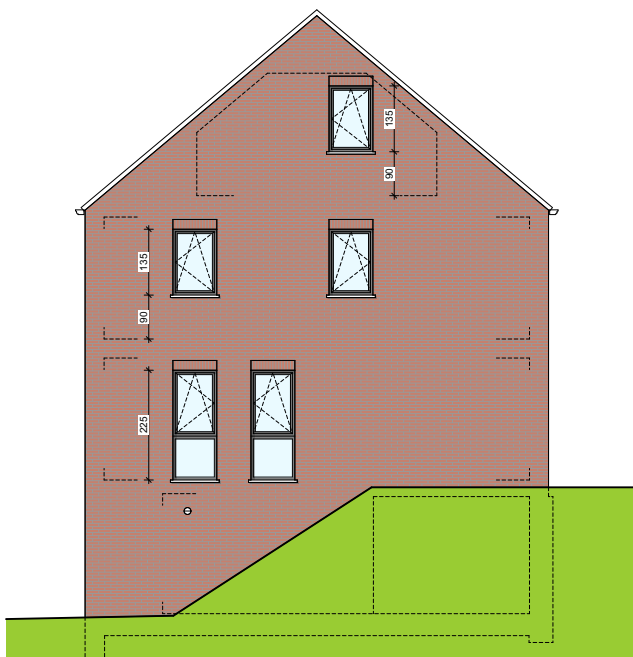

JODOIGNE - BELLE VALLEE

**LOT
59**

Maison 3 façades

3 chambres - Surface brute : $\pm 241 \text{ m}^2$ - Terrain : $\pm 245 \text{ m}^2$
Garage

Façade avant

Façade arrière

Façade latérale gauche

Façades