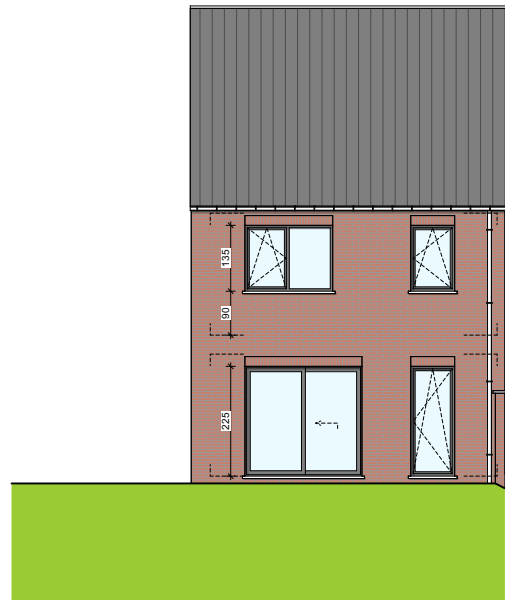

JODOIGNE - BELLE VALLEE

**LOT
59**

Maison 3 façades

3 chambres - Surface brute : $\pm 241 \text{ m}^2$ - Terrain : $\pm 245 \text{ m}^2$
Garage

Façade avant

Façade arrière

Façade latérale gauche

Façades

Contactez Didier Winnepenninckx

T 010 28 04 24

matexi.be - didier.winnepenninckx@matexi.be

LOT 59

Vue en plan - Rez
Surface nette approximative : 47m²

LOT 59

Vue en plan - Niveau jardin
Surface nette approximative : 51m²