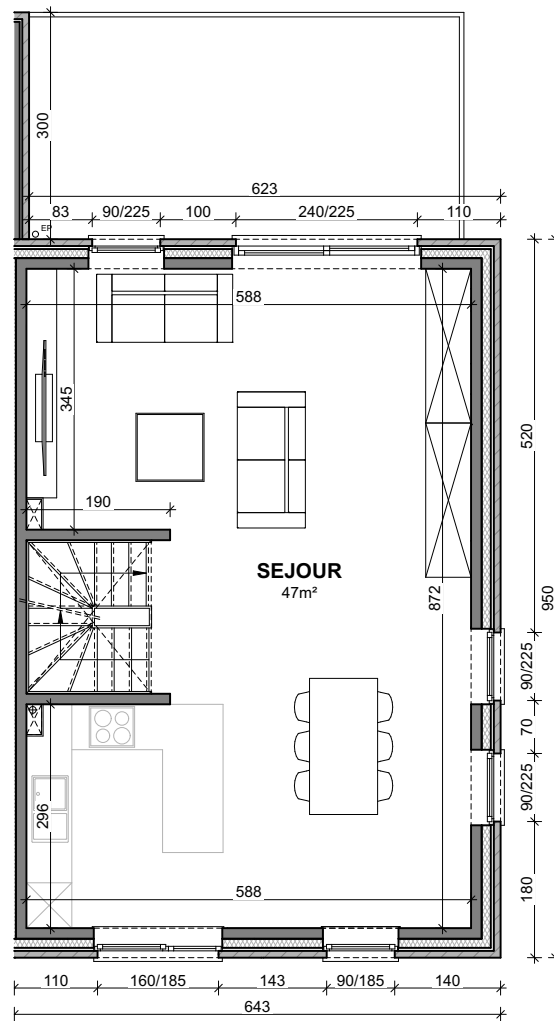

JODOIGNE - BELLE VALLEE

**LOT
59**

Maison 3 façades

3 chambres - Surface brute : $\pm 241 \text{ m}^2$ - Terrain : $\pm 245 \text{ m}^2$
Garage

Façade avant

Façade arrière

Façade latérale gauche

Façades

Contactez Didier Winnepenninckx

T 010 28 04 24

matexi.be - didier.winnepenninckx@matexi.be

LOT 59

Vue en plan - Rez
Surface nette approximative : 47m²

LOT 59

Vue en plan - Niveau jardin
Surface nette approximative : 51m²

Contactez Didier Winnepenninckx
T 010 28 04 24
matexi.be - didier.winnepenninckx@matexi.be

LOT 59

Vue en plan - Etage
Surface nette approximative : 51m²

LOT 59

Vue en plan - Grenier
Surface nette approximative : 21m²