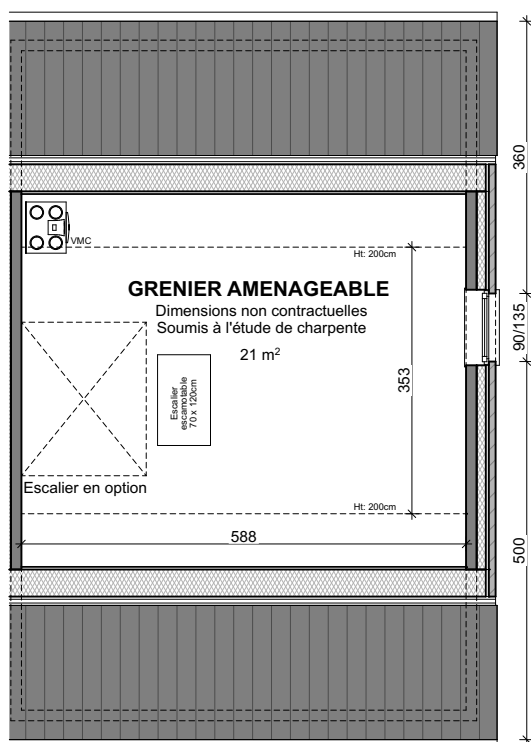

JODOIGNE - BELLE VALLEE

**LOT
59**

Maison 3 façades

3 chambres - Surface brute : $\pm 241 \text{ m}^2$ - Terrain : $\pm 245 \text{ m}^2$
Garage

Façade avant

Façade arrière

Façade latérale gauche

Façades

Contactez Didier Winnepenninckx

T 010 28 04 24

matexi.be - didier.winnepenninckx@matexi.be

LOT 59

Vue en plan - Rez
Surface nette approximative : 47m²

LOT 59

Vue en plan - Niveau jardin
Surface nette approximative : 51m²

Contactez Didier Winnepenninckx
T 010 28 04 24
matexi.be - didier.winnepenninckx@matexi.be

LOT 59

Vue en plan - Etage
Surface nette approximative : 51m²

LOT 59

Vue en plan - Grenier
Surface nette approximative : 21m²