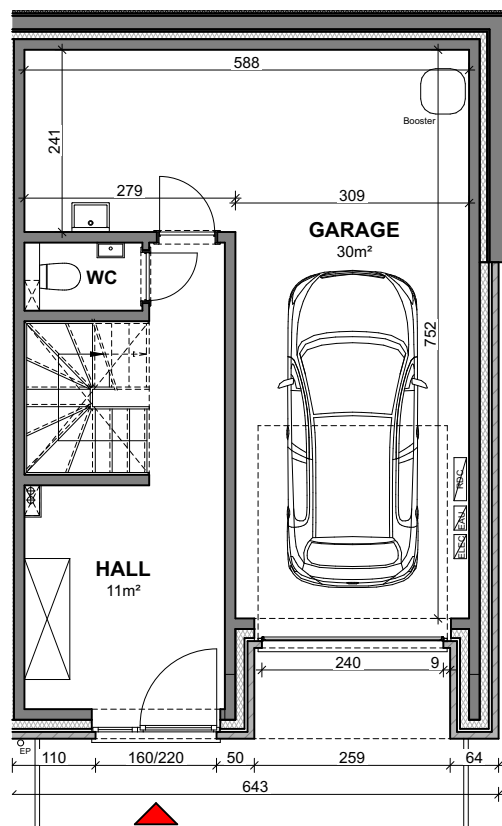

JODOIGNE - BELLE VALLEE

**LOT
59**

Maison 3 façades

3 chambres - Surface brute : $\pm 241 \text{ m}^2$ - Terrain : $\pm 245 \text{ m}^2$
Garage

Façade avant

Façade arrière

Façade latérale gauche

Façades

Contactez Didier Winnepenninckx

T 010 28 04 24

matexi.be - didier.winnepenninckx@matexi.be

LOT 59

Vue en plan - Rez
Surface nette approximative : 47m²

LOT 59

Vue en plan - Niveau jardin
Surface nette approximative : 51m²

Contactez Didier Winnepenninckx
T 010 28 04 24
matexi.be - didier.winnepenninckx@matexi.be

LOT 59

Vue en plan - Etage
Surface nette approximative : 51m²

LOT 59

Vue en plan - Grenier
Surface nette approximative : 21m²