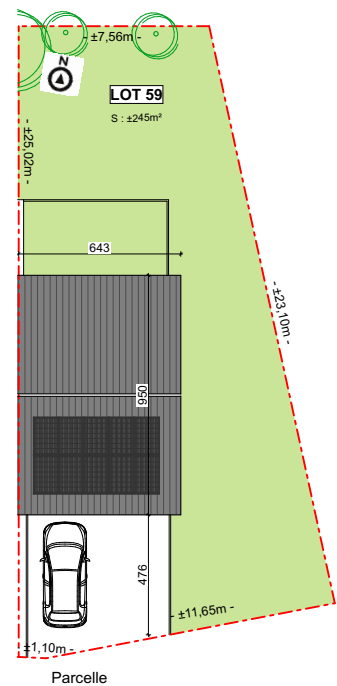

JODOIGNE - BELLE VALLEE

**LOT
59**

Maison 3 façades

3 chambres - Surface brute : $\pm 241 \text{ m}^2$ - Terrain : $\pm 245 \text{ m}^2$
Garage

Façade avant

Façade arrière

Façade latérale gauche

Façades

Contactez Didier Winnepenninckx

T 010 28 04 24

matexi.be - didier.winnepenninckx@matexi.be

LOT 59

Vue en plan - Rez
Surface nette approximative : 47m²

LOT 59

Vue en plan - Niveau jardin
Surface nette approximative : 51m²

Contactez Didier Winnepenninckx
T 010 28 04 24
matexi.be - didier.winnepenninckx@matexi.be

LOT 59

Vue en plan - Etage
Surface nette approximative : 51m²

LOT 59

Vue en plan - Grenier
Surface nette approximative : 21m²