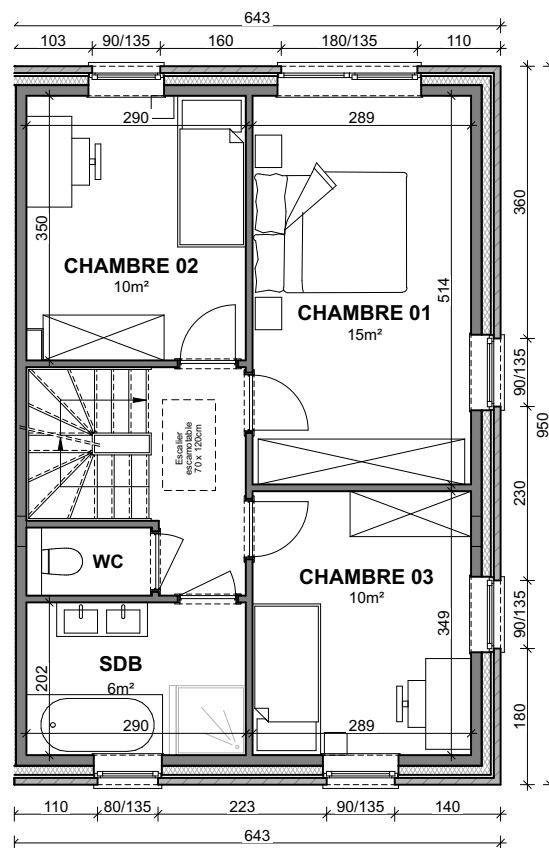

JODOIGNE - BELLE VALLEE

**LOT
59**

Maison 3 façades

3 chambres - Surface brute : $\pm 241 \text{ m}^2$ - Terrain : $\pm 245 \text{ m}^2$
Garage

Façade avant

Façade arrière

Façade latérale gauche

Façades

Contactez Didier Winnepenninckx

T 010 28 04 24

matexi.be - didier.winnepenninckx@matexi.be

LOT 59

Vue en plan - Rez
Surface nette approximative : 47m²

LOT 59

Vue en plan - Niveau jardin
Surface nette approximative : 51m²

Contactez Didier Winnepenninckx
T 010 28 04 24
matexi.be - didier.winnepenninckx@matexi.be

LOT 59

Vue en plan - Etage
Surface nette approximative : 51m²

LOT 59

Vue en plan - Grenier
Surface nette approximative : 21m²