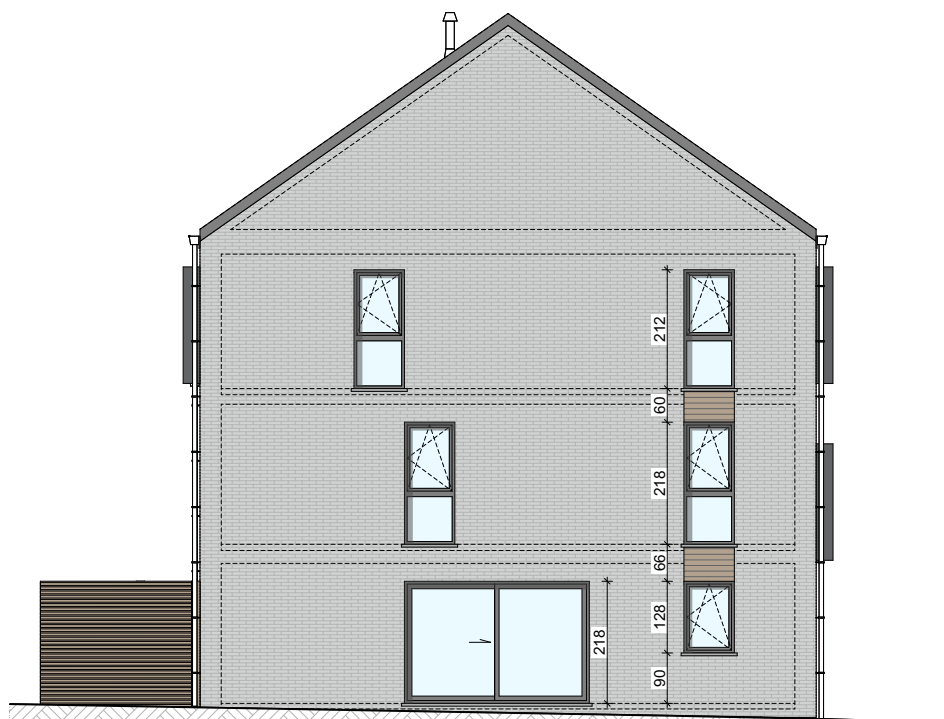

GENAPPE - DYLE

LOT  
Q1

# Maison 3 façades

3 chambres - superficie brute : ± 177 m<sup>2</sup> - terrain : ± 222 m<sup>2</sup>

Façade avant

Façade arrière

Façade latérale gauche

Parcelle

Façades

Contactez Didier Winnepenninckx

# LOT Q1

Vue en plan - Rez  
Surface nette approximative : 43m<sup>2</sup>

# LOT Q1

Vue en plan - Combles