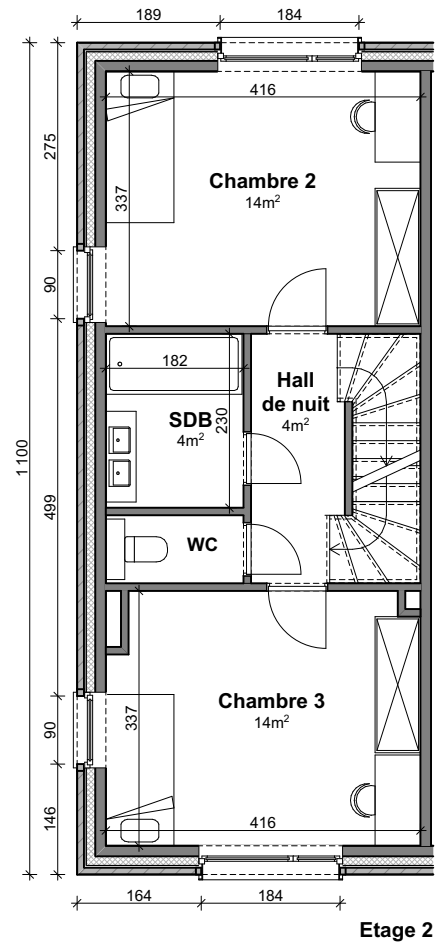

LOT Q1

Vue en plan - Etages

Surface nette approximative : étage 1 : 43m² - étage 2 : 43m²

Contactez Didier Winnepenninckx

T 067 38 07 05

matexi.be - didier.winnepenninckx@matexi.be