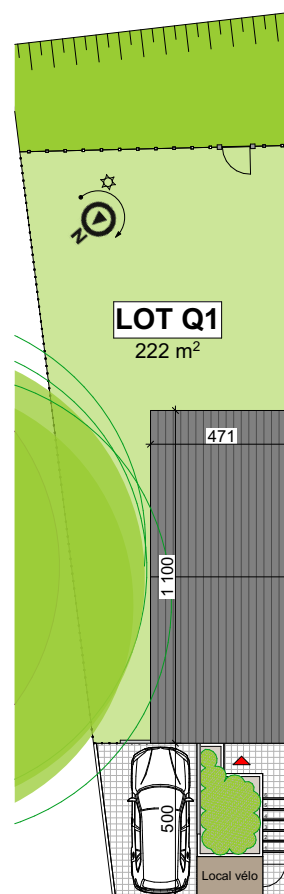

# Maison 3 façades

3 chambres - superficie brute : ± 177 m<sup>2</sup> - terrain : ± 222 m<sup>2</sup>

Façade avant

Façade arrière

Façade latérale gauche

Parcelle

Façades

Contactez Didier Winnepenninckx

# LOT Q1

Vue en plan - Rez  
Surface nette approximative : 43m<sup>2</sup>