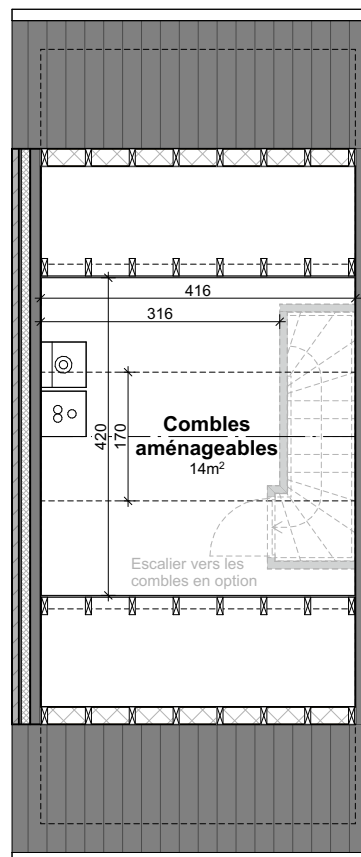

# LOT Q1

Vue en plan - Rez  
Surface nette approximative : 43m<sup>2</sup>

## Vue en plan - Etages

Surface nette approximative : étage 1 : 43m<sup>2</sup> - étage 2 : 43m<sup>2</sup>

Contactez Didier Winnepenninckx

T 067 38 07 05

matexi.be - didier.winnepenninckx@matexi.be

# LOT Q1

Vue en plan - Combles