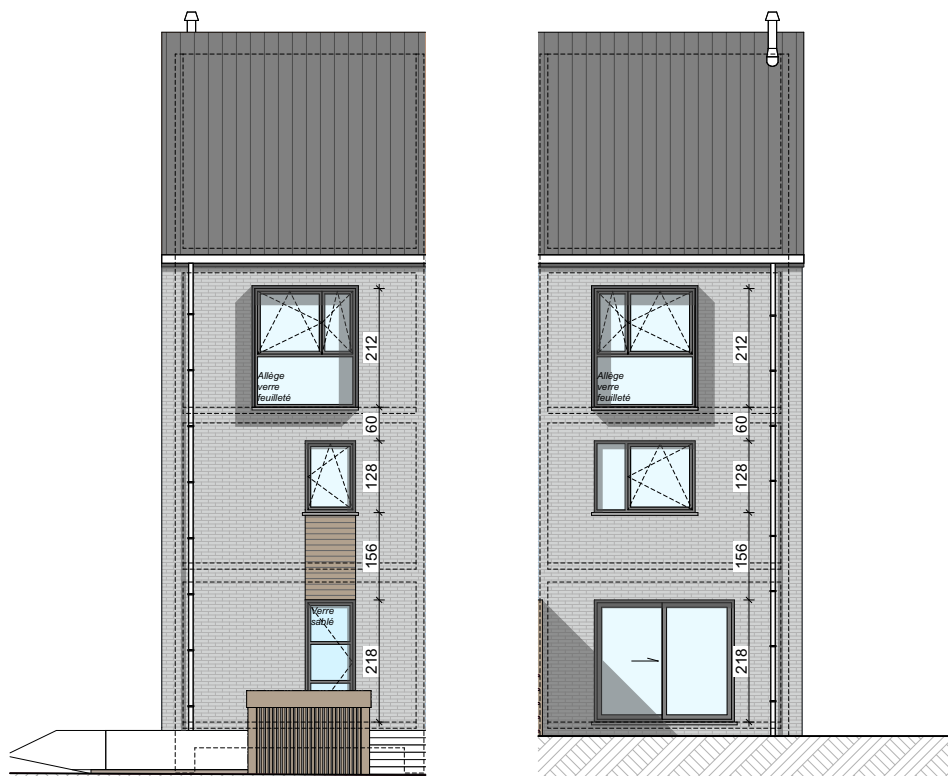

# Maison 3 façades

3 chambres - superficie brute : ± 177 m<sup>2</sup> - terrain : ± 222 m<sup>2</sup>

Façade avant

Façade arrière

Façade latérale gauche

Parcelle

Façades

Contactez Didier Winnepenninckx

# LOT Q1

Vue en plan - Rez  
Surface nette approximative : 43m<sup>2</sup>

# LOT Q1

Vue en plan - Combles