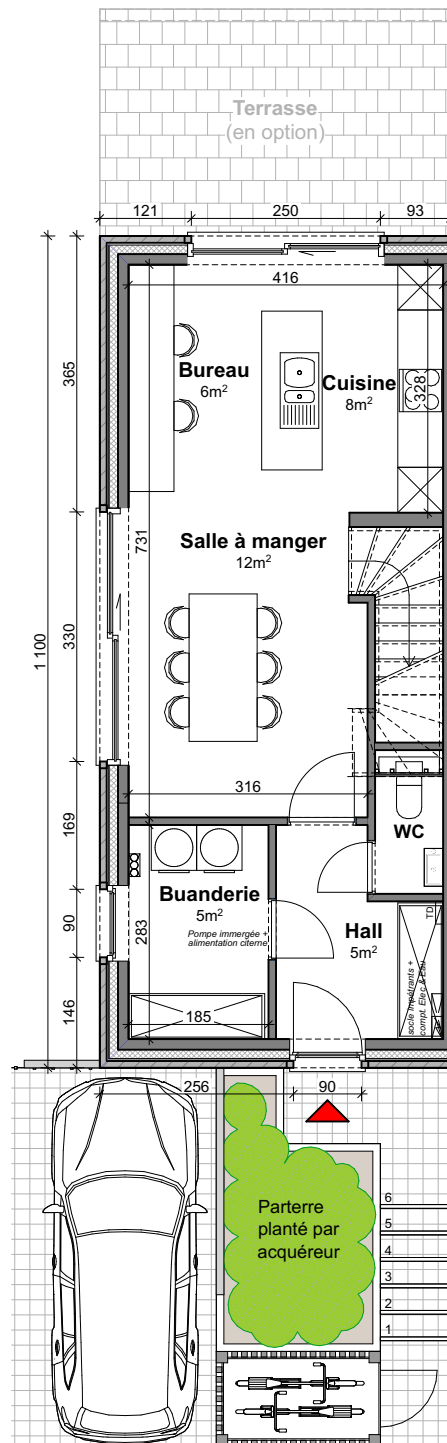

# Maison 3 façades

3 chambres - superficie brute : ± 177 m<sup>2</sup> - terrain : ± 222 m<sup>2</sup>

Façade avant

Façade arrière

Façade latérale gauche

Parcelle

Façades

Contactez Didier Winnepenninckx

# LOT Q1

Vue en plan - Rez  
Surface nette approximative : 43m<sup>2</sup>