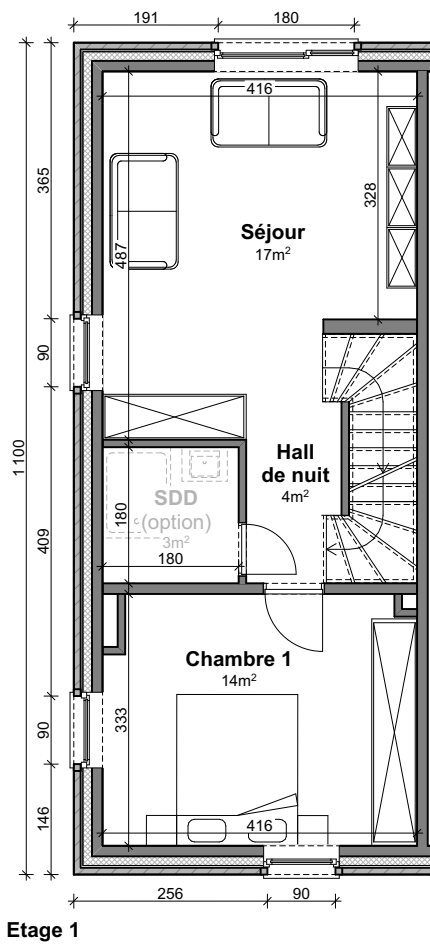

LOT Q1

Vue en plan - Etages

Surface nette approximative : étage 1 : 43m² - étage 2 : 43m²

Contactez Didier Winnepenninckx

T 067 38 07 05

matexi.be - didier.winnepenninckx@matexi.be