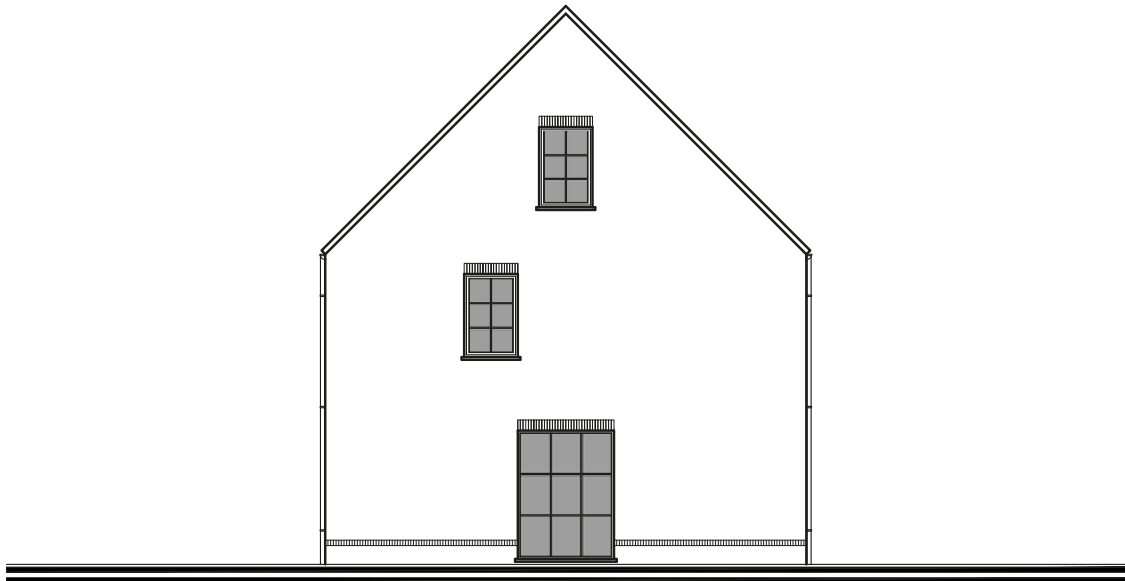

Voorgevel

Achtergevel

Gevel rechts

Gelijkvloers

Schaal : 1/50

Deze verkoopplannen zijn indicatief. Materialen, indeling en uitvoeringsdetails kunnen gewijzigd worden. Afwijkingen in maat ten opzichte van de plannen zijn mogelijk en zijn geen voorwerp voor prijsherzieningen. De indeling van de keuken en de badkamers wordt enkel ter illustratie meegedeeld. Meubilair en toebehoren zijn illustratief en maken geen deel uit van de verkoopovereenkomst. De schaal is enkel representatief bij afdruk op A3-formaat. Enkel de ondertekende verkoopdocumenten zijn bindend. Niet contractueel document.

Matexi Projects NV
Franklin Rooseveltlaan 180
8790 Waregem

Lieven Desmet
Pastoriestraat, 81-83,
9800 Deinze

Lieven Desmet

Verdieping

Schaal : 1/50

Deze verkoopplannen zijn indicatief. Materialen, indeling en uitvoeringsdetails kunnen gewijzigd worden. Afwijkingen in maat ten opzichte van de plannen zijn mogelijk en zijn geen voorwerp voor prijsherzieningen. De indeling van de keukens en de badkamers wordt enkel ter illustratie meegedeeld. Meubilair en toebehoren zijn illustratief en maken geen deel uit van de verkoopovereenkomst. De schaal is enkel representatief bij afdruk op A3-formaat. Enkel de ondertekende verkoopdocumenten zijn bindend. Niet contractueel document.