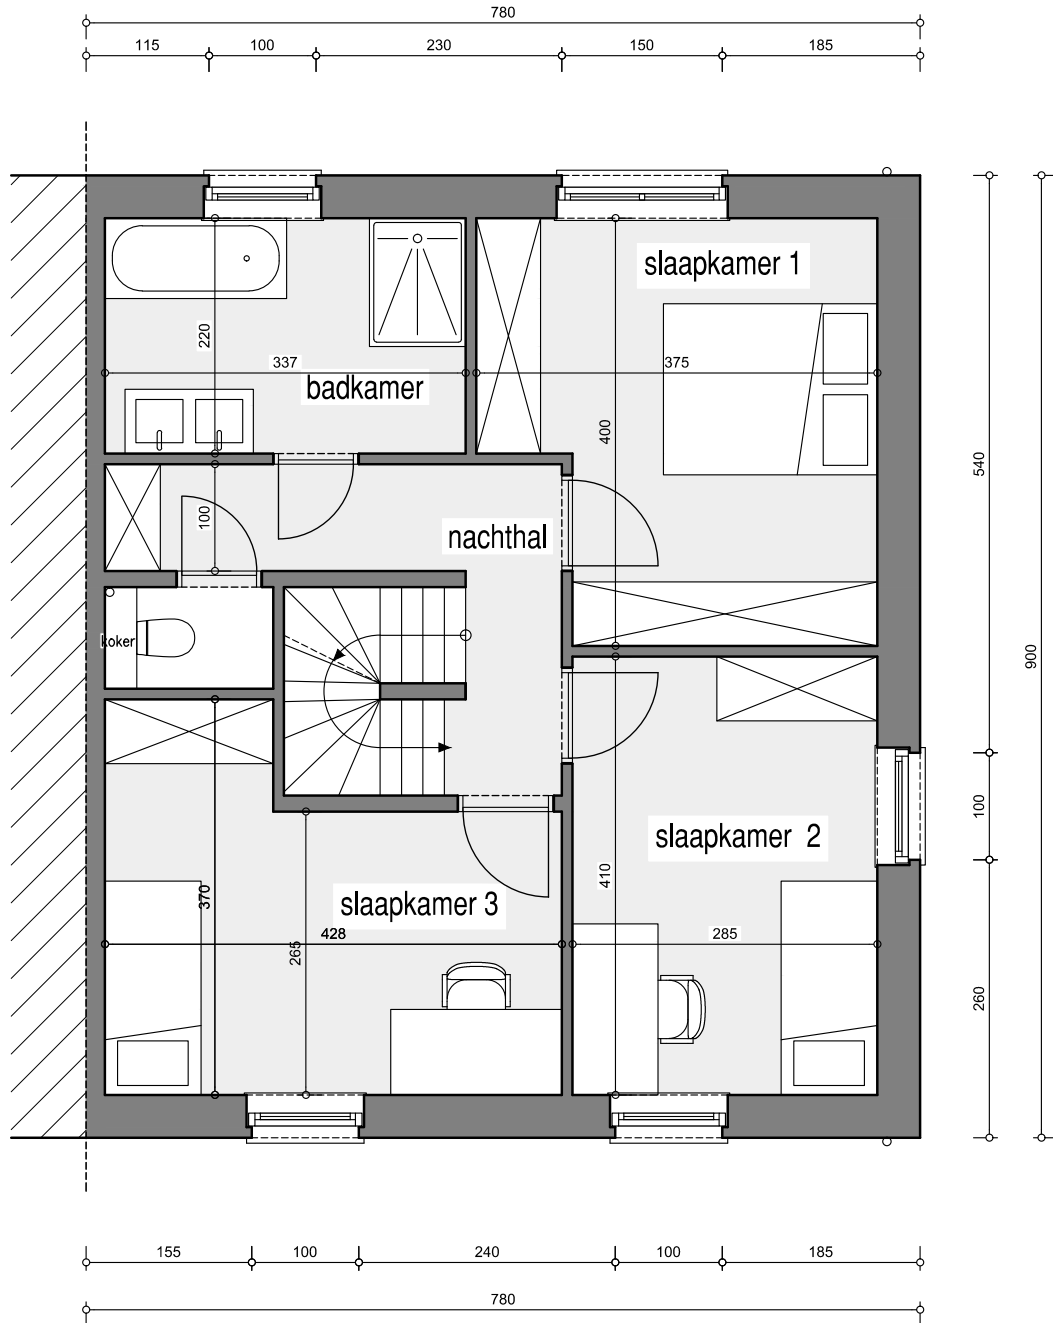

Voorgevel

Achtergevel

Gevel rechts

Gelijkvloers

Schaal : 1/50

Deze verkoopplannen zijn indicatief. Materialen, indeling en uitvoeringsdetails kunnen gewijzigd worden. Afwijkingen in maat ten opzichte van de plannen zijn mogelijk en zijn geen voorwerp voor prijsherzieningen. De indeling van de keuken en de badkamers wordt enkel ter illustratie meegedeeld. Meubilair en toebehoren zijn illustratief en maken geen deel uit van de verkoopovereenkomst. De schaal is enkel representatief bij afdruk op A3-formaat. Enkel de ondertekende verkoopdocumenten zijn bindend. Niet contractueel document.

Matexi Projects NV
Franklin Rooseveltlaan 180
8790 Waregem

Lieven Desmet
Pastoriestraat, 81-83,
9800 Deinze

Lieven Desmet

Verdieping

Schaal : 1/50

Deze verkoopplannen zijn indicatief. Materialen, indeling en uitvoeringsdetails kunnen gewijzigd worden. Afwijkingen in maat ten opzichte van de plannen zijn mogelijk en zijn geen voorwerp voor prijsherzieningen. De indeling van de keukens en de badkamers wordt enkel ter illustratie meegedeeld. Meubilair en toebehoren zijn illustratief en maken geen deel uit van de verkoopovereenkomst. De schaal is enkel representatief bij afdruk op A3-formaat. Enkel de ondertekende verkoopdocumenten zijn bindend. Niet contractueel document.

Matexi Projects NV
Franklin Rooseveltlaan 180
8790 Waregem

Lieven Desmet
Pastoriestraat, 81-83,
9800 Deinze

Lieven Desmet

Zolder

Schaal : 1/50

Deze verkoopplannen zijn indicatief. Materialen, indeling en uitvoeringsdetails kunnen gewijzigd worden. Afwijkingen in maat ten opzichte van de plannen zijn mogelijk en zijn geen voorwerp voor prijsherzieningen. De indeling van de keuken en de badkamers wordt enkel ter illustratie meegegeeld. Meubilair en toebehoren zijn illustratief en maken geen deel uit van de verkoopovereenkomst. De schaal is enkel representatief bij afdruk op A3-formaat. Enkel de ondertekende verkoopdocumenten zijn bindend. Niet contractueel document.