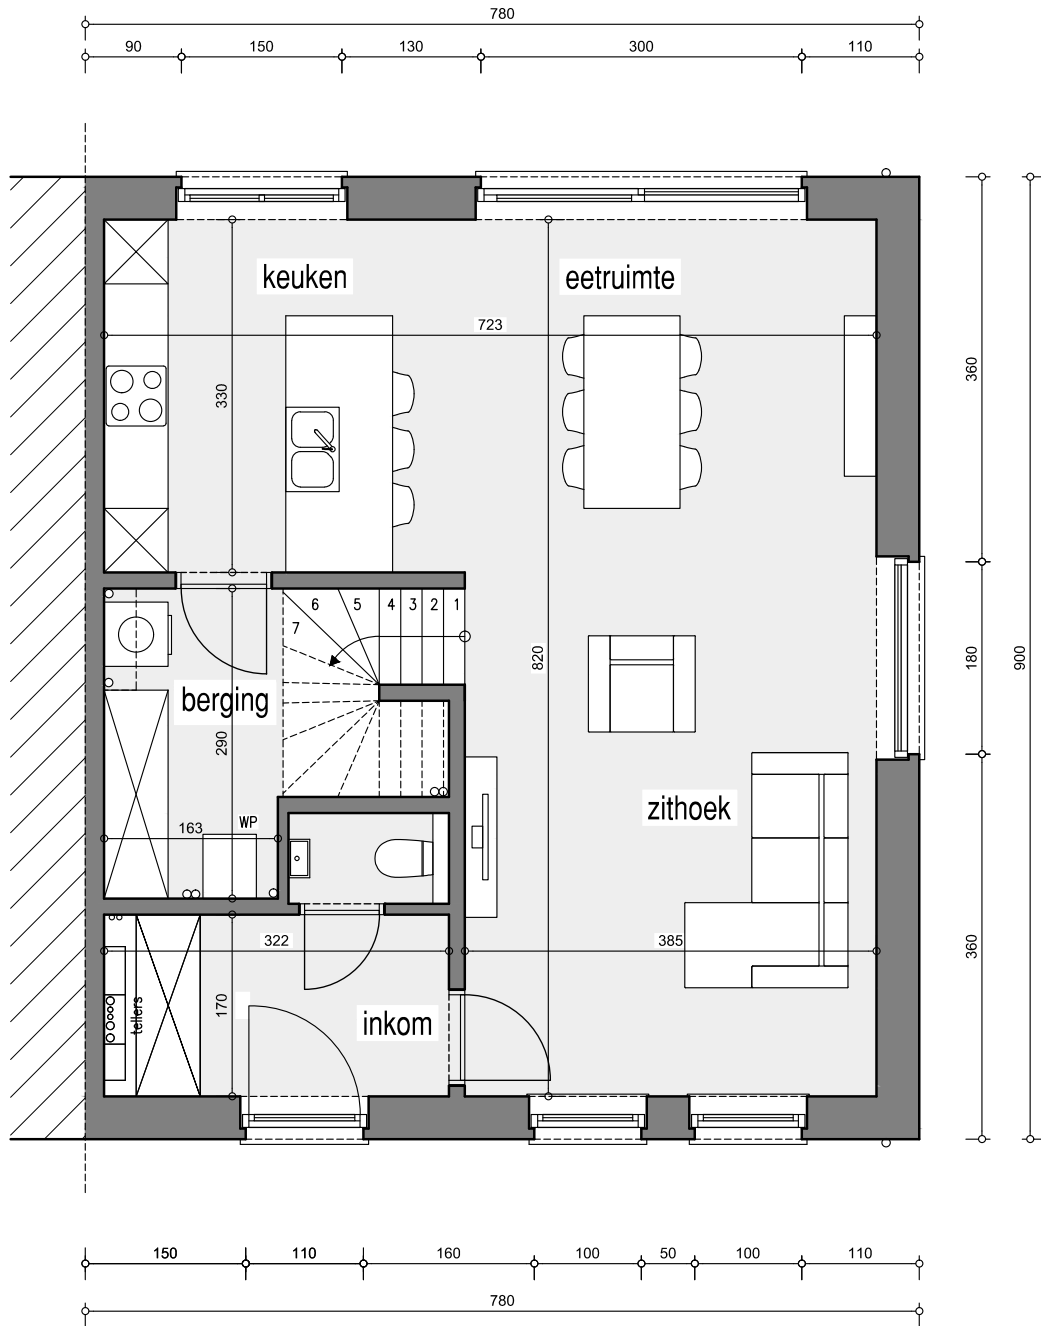

Voorgevel

Achtergevel

Gevel rechts

Gelijkvloers

Schaal : 1/50

Deze verkoopplannen zijn indicatief. Materialen, indeling en uitvoeringsdetails kunnen gewijzigd worden. Afwijkingen in maat ten opzichte van de plannen zijn mogelijk en zijn geen voorwerp voor prijsherzieningen. De indeling van de keuken en de badkamers wordt enkel ter illustratie meegedeeld. Meubilair en toebehoren zijn illustratief en maken geen deel uit van de verkoopovereenkomst. De schaal is enkel representatief bij afdruk op A3-formaat. Enkel de ondertekende verkoopdocumenten zijn bindend. Niet contractueel document.

Matexi Projects NV
Franklin Rooseveltlaan 180
8790 Waregem

Lieven Desmet
Pastoriestraat, 81-83,
9800 Deinze

Lieven Desmet

Verdieping

Schaal : 1/50

Deze verkoopplannen zijn indicatief. Materialen, indeling en uitvoeringsdetails kunnen gewijzigd worden. Afwijkingen in maat ten opzichte van de plannen zijn mogelijk en zijn geen voorwerp voor prijsherzieningen. De indeling van de keukens en de badkamers wordt enkel ter illustratie meegedeeld. Meubilair en toebehoren zijn illustratief en maken geen deel uit van de verkoopovereenkomst. De schaal is enkel representatief bij afdruk op A3-formaat. Enkel de ondertekende verkoopdocumenten zijn bindend. Niet contractueel document.