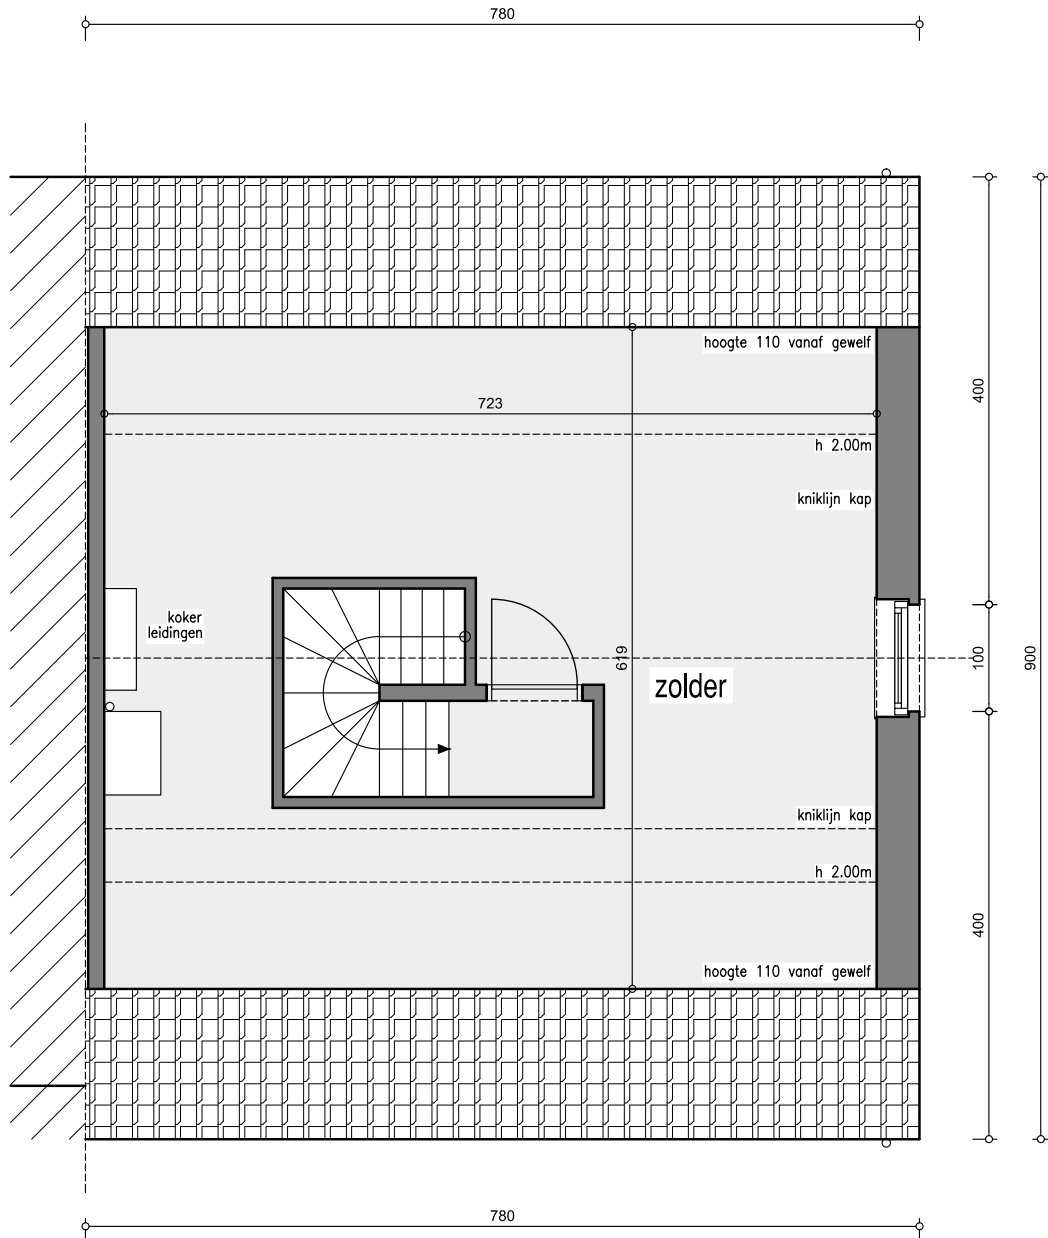

Voorgevel

Achtergevel

Gevel rechts

Gelijkvloers

Schaal : 1/50

Deze verkoopplannen zijn indicatief. Materialen, indeling en uitvoeringsdetails kunnen gewijzigd worden. Afwijkingen in maat ten opzichte van de plannen zijn mogelijk en zijn geen voorwerp voor prijsherzieningen. De indeling van de keuken en de badkamers wordt enkel ter illustratie meegedeeld. Meubilair en toebehoren zijn illustratief en maken geen deel uit van de verkoopovereenkomst. De schaal is enkel representatief bij afdruk op A3-formaat. Enkel de ondertekende verkoopdocumenten zijn bindend. Niet contractueel document.

Matexi Projects NV
Franklin Rooseveltlaan 180
8790 Waregem

Lieven Desmet
Pastoriestraat, 81-83,
9800 Deinze

Lieven Desmet

Zolder

Schaal : 1/50

Deze verkoopplannen zijn indicatief. Materialen, indeling en uitvoeringsdetails kunnen gewijzigd worden. Afwijkingen in maat ten opzichte van de plannen zijn mogelijk en zijn geen voorwerp voor prijsherzieningen. De indeling van de keuken en de badkamers wordt enkel ter illustratie meegegeeld. Meubilair en toebehoren zijn illustratief en maken geen deel uit van de verkoopovereenkomst. De schaal is enkel representatief bij afdruk op A3-formaat. Enkel de ondertekende verkoopdocumenten zijn bindend. Niet contractueel document.