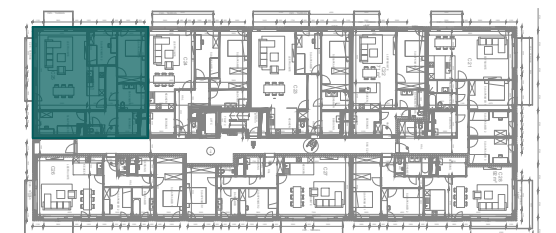

't BRUGHUIS

APP 2C25

VERD +2	GEBOUW C	SLK 2
--------------------------	---------------------------	------------------------

SITUERING

Welkom
in de
buurt.

De oppervlaktes en afmetingen van de uitrusting alsook het meubilair en de keuken zijn louter illustratief en niet-contractueel. Aan deze tekening kunnen geen rechten worden ontleend.