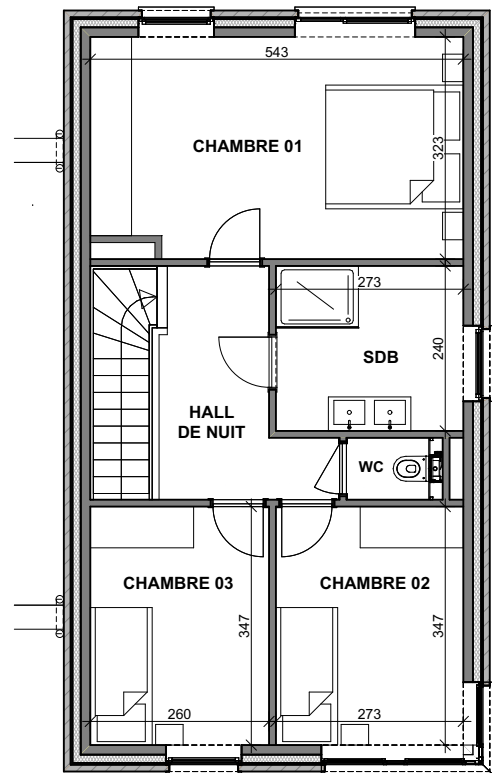

Etage

Vues en plan