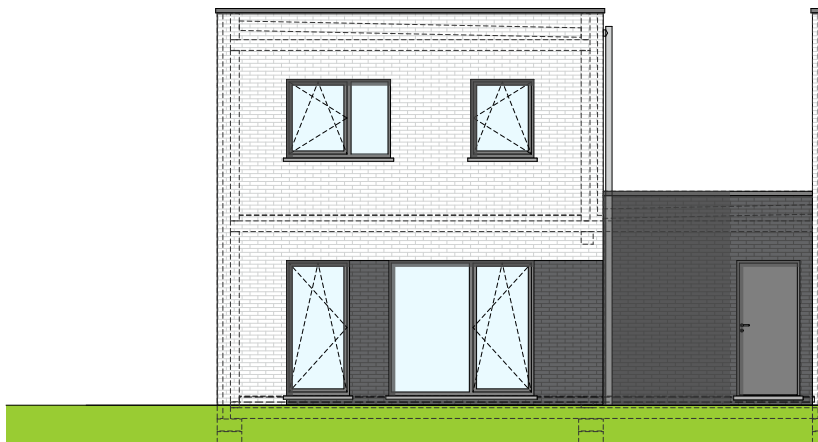

ANS - ESPLANADE DES COTEAUX

**LOT
30**

Maison 3 façades

3 chambres - Surface brute : ± 160 m² - Terrain : ± 539 m²

Façade avant

Façade arrière

Façade latérale droite

Façades