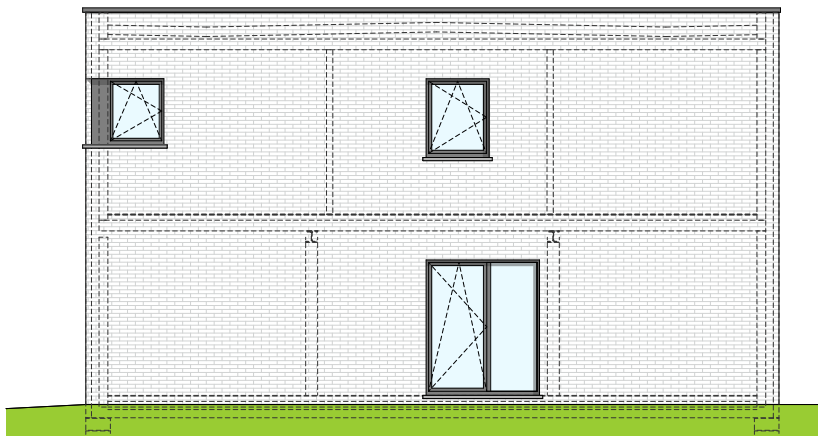

ANS - ESPLANADE DES COTEAUX

**LOT
30**

Maison 3 façades

3 chambres - Surface brute : ± 160 m² - Terrain : ± 539 m²

Façade avant

Façade arrière

Façade latérale droite

Façades