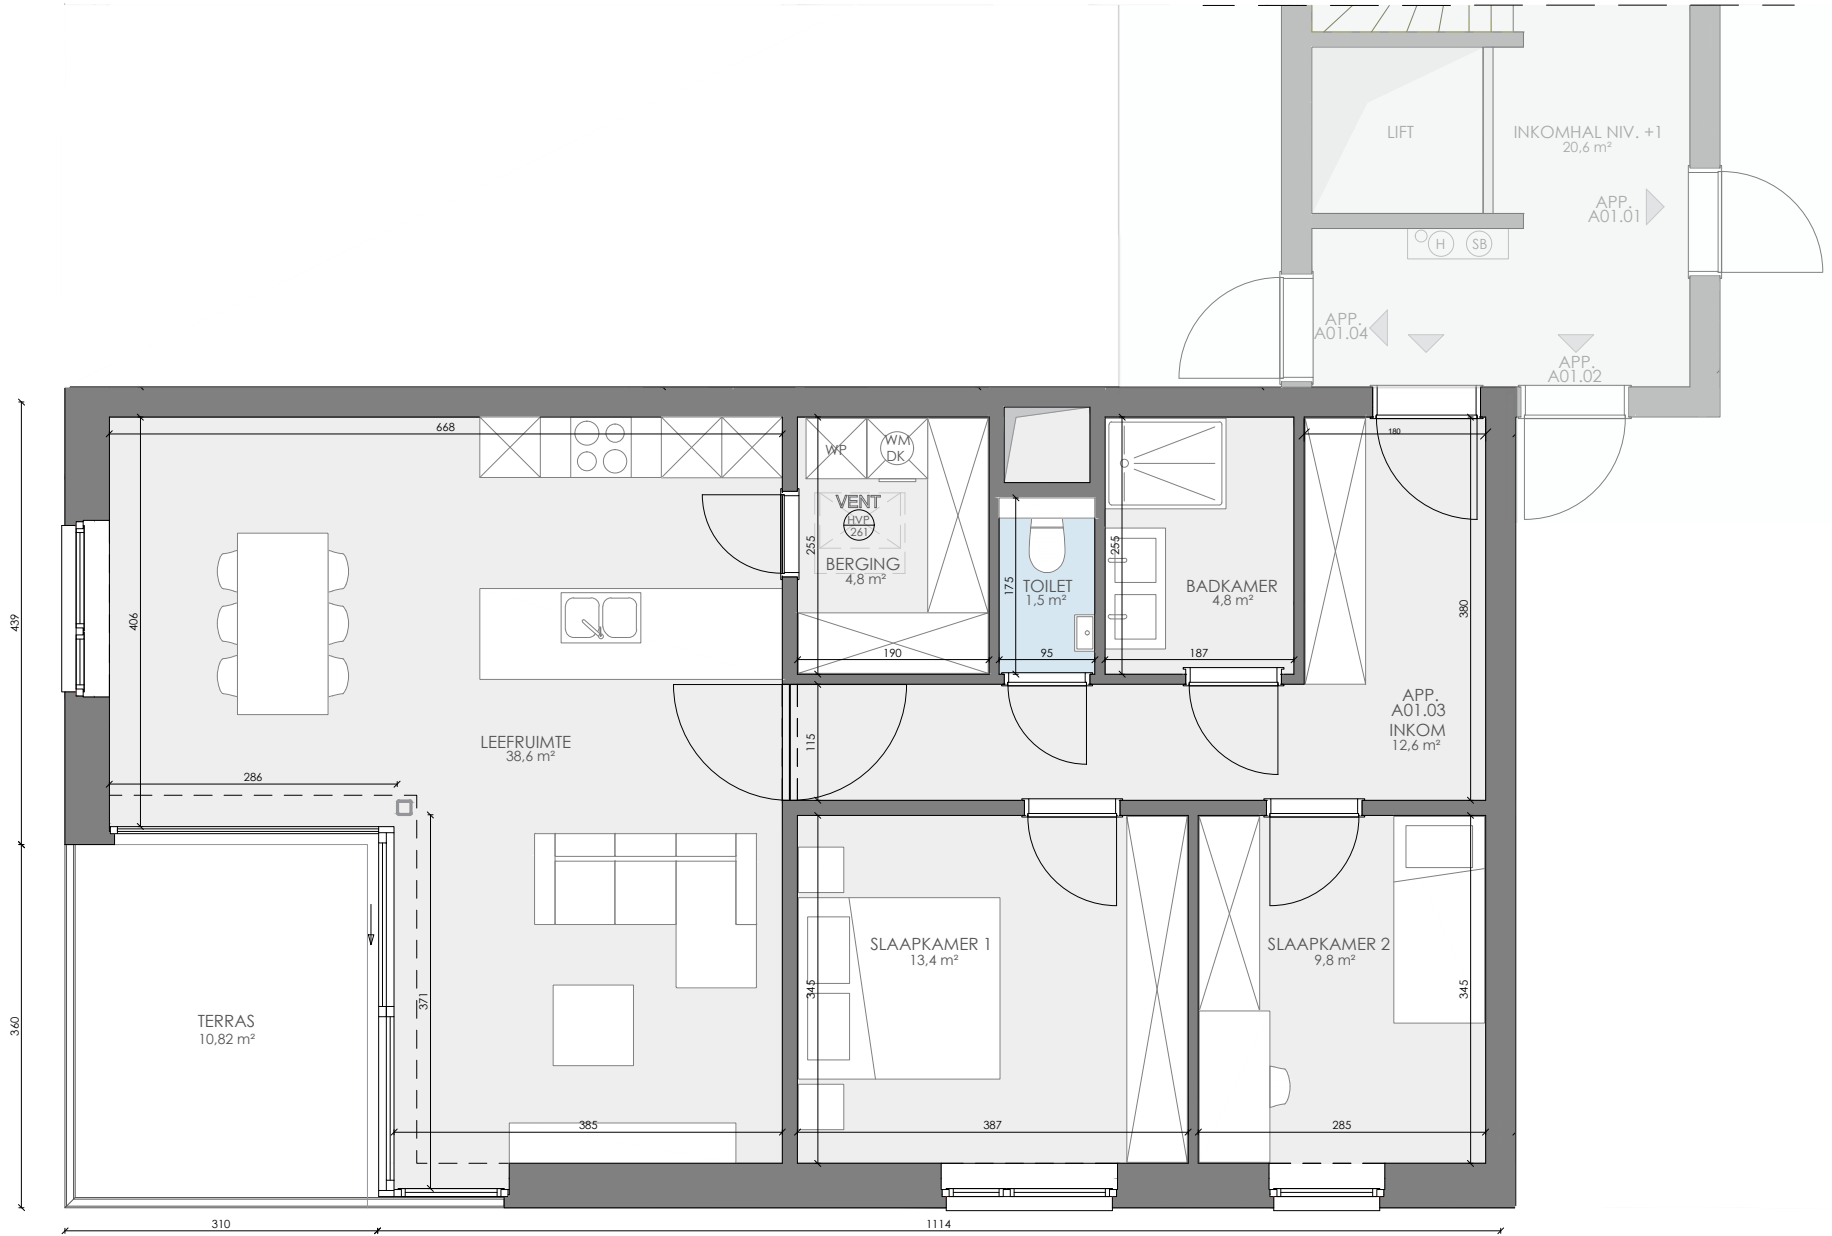

Grondplan 1/75

Situering 1/250

Gevelplan 1/250

Schaal: 1/75  
1/250

Deze verkoopplannen zijn indicatief. Materialen, indeling en uitvoeringsdetails kunnen gewijzigd worden. Afwijkingen in maat ten opzichte van de plannen zijn mogelijk en zijn geen voorwerp voor prijsherzieningen. De indeling van de keuken en de badkamers wordt enkel ter illustratie meegedeeld. Meubilair en toebehoren zijn illustratief en maken geen deel uit van de verkoopovereenkomst. De schaal is enkel representatief bij afdruk op A3-formaat. Enkel de ondertekende verkoopdocumenten zijn bindend. Niet contractueel document.