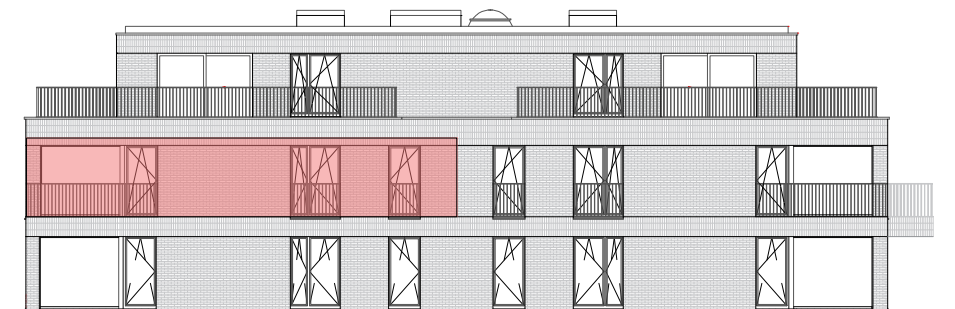

Grondplan 1/75

Situering 1/250

Gevelplan 1/250

Schaal: 1/75  
1/250

Deze verkoopplannen zijn indicatief. Materialen, indeling en uitvoeringsdetails kunnen gewijzigd worden. Afwijkingen in maat ten opzichte van de plannen zijn mogelijk en zijn geen voorwerp voor prijsherzieningen. De indeling van de keuken en de badkamers wordt enkel ter illustratie meegedeeld. Meubilair en toebehoren zijn illustratief en maken geen deel uit van de verkoopovereenkomst. De schaal is enkel representatief bij afdruk op A3-formaat. Enkel de ondertekende verkoopdocumenten zijn bindend. Niet contractueel document.