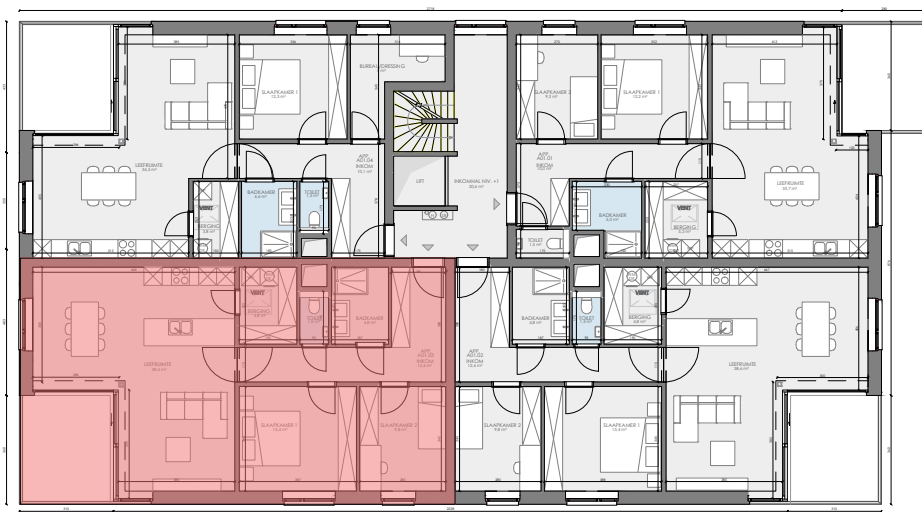

Grondplan 1/75

Situering 1/250

Gevelplan 1/250

Schaal: 1/75  
1/250

Deze verkoopplannen zijn indicatief. Materialen, indeling en uitvoeringsdetails kunnen gewijzigd worden. Afwijkingen in maat ten opzichte van de plannen zijn mogelijk en zijn geen voorwerp voor prijsherzieningen. De indeling van de keuken en de badkamers wordt enkel ter illustratie meegedeeld. Meubilair en toebehoren zijn illustratief en maken geen deel uit van de verkoopovereenkomst. De schaal is enkel representatief bij afdruk op A3-formaat. Enkel de ondertekende verkoopdocumenten zijn bindend. Niet contractueel document.