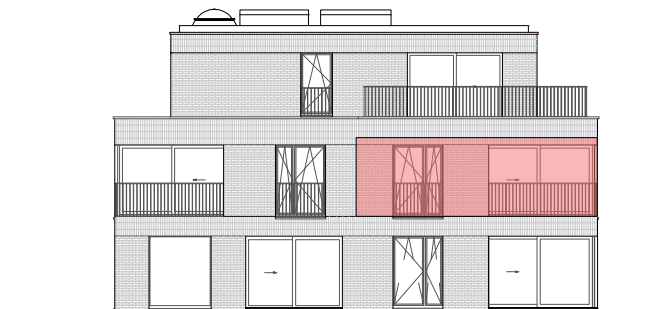

Grondplan 1/75

Situering 1/250

Gevelplan 1/250

Schaal: 1/75  
1/250

Deze verkoopplannen zijn indicatief. Materialen, indeling en uitvoeringsdetails kunnen gewijzigd worden. Afwijkingen in maat ten opzichte van de plannen zijn mogelijk en zijn geen voorwerp voor prijsherzieningen. De indeling van de keuken en de badkamers wordt enkel ter illustratie meegedeeld. Meubilair en toebehoren zijn illustratief en maken geen deel uit van de verkoopovereenkomst. De schaal is enkel representatief bij afdruk op A3-formaat. Enkel de ondertekende verkoopdocumenten zijn bindend. Niet contractueel document.