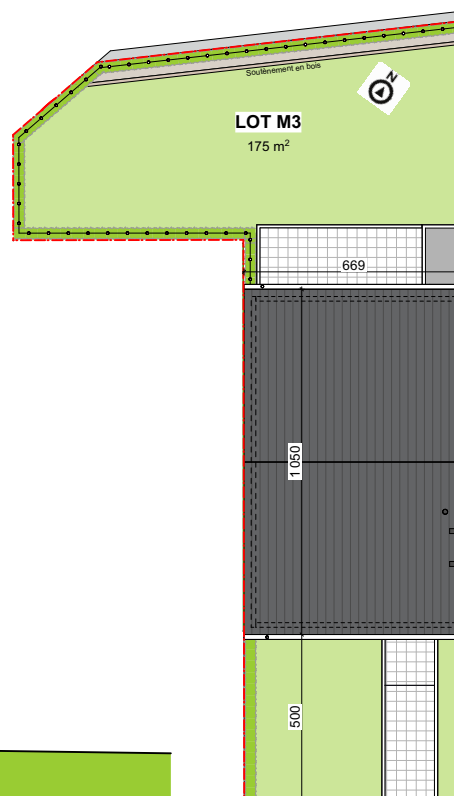

**LOT
M3**

GENAPPE - I-DYLE

Maison 3 façades

3 chambres - superficie : $\pm 164 \text{ m}^2$ - Terrain : $\pm 192 \text{ m}^2$

Façade avant

Façade arrière

Façade latérale gauche

Parcelle

Façades

Contactez Didier Winnepenninckx

T 067 38 07 05

matexi.be - didier.winnepenninckx@matexi.be

LOT M3

Vue en plan - Rez
Surface nette approximative : 60m²

LOT M3

Vue en plan - Etage
Surface nette approximative : 60m²