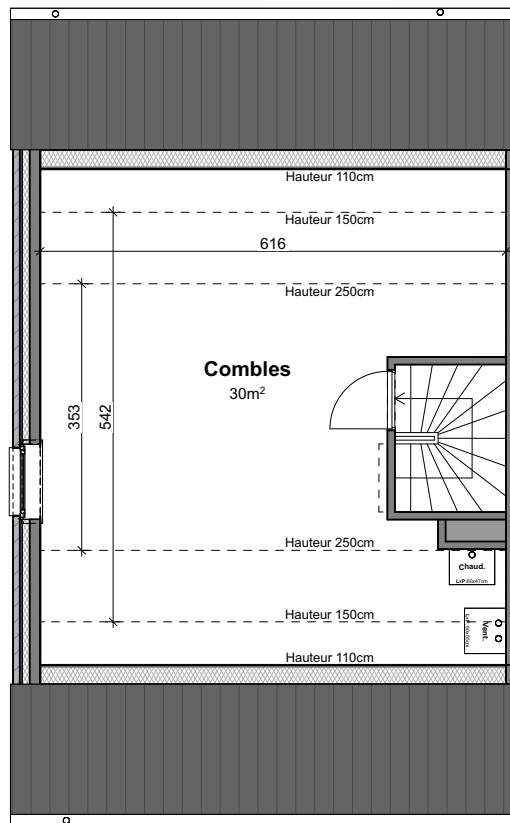

LOT M3

Vue en plan - Combles