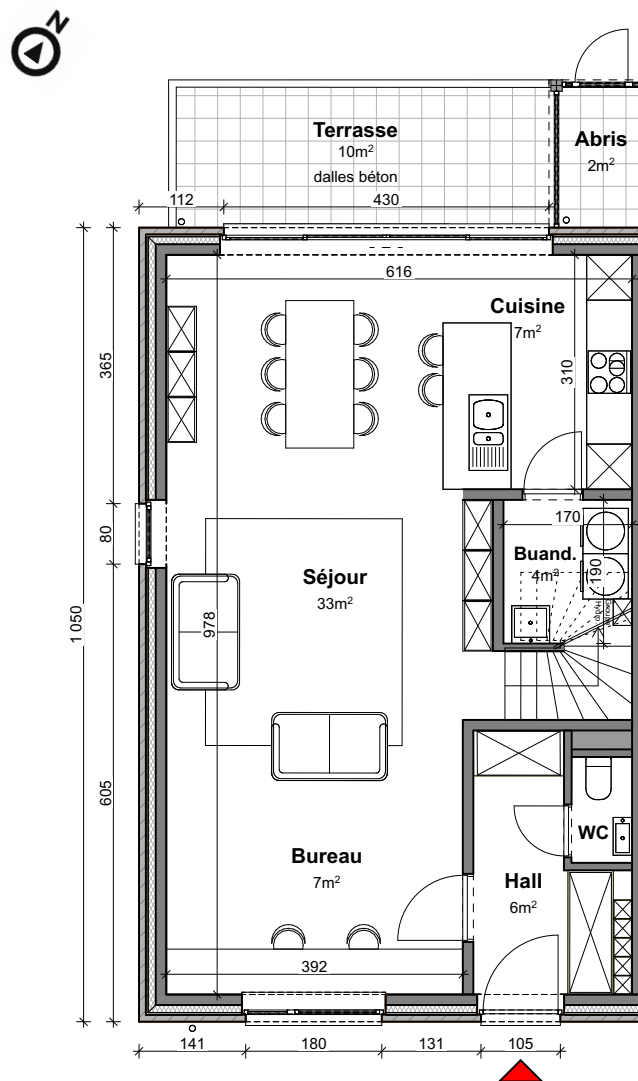

**LOT
M3**

GENAPPE - I-DYLE

Maison 3 façades

3 chambres - superficie : $\pm 164 \text{ m}^2$ - Terrain : $\pm 192 \text{ m}^2$

Façade avant

Façade arrière

Façade latérale gauche

Parcelle

Façades

Contactez Didier Winnepenninckx

T 067 38 07 05

matexi.be - didier.winnepenninckx@matexi.be

LOT M3

Vue en plan - Rez
Surface nette approximative : 60m²

LOT M3

Vue en plan - Etage
Surface nette approximative : 60m²