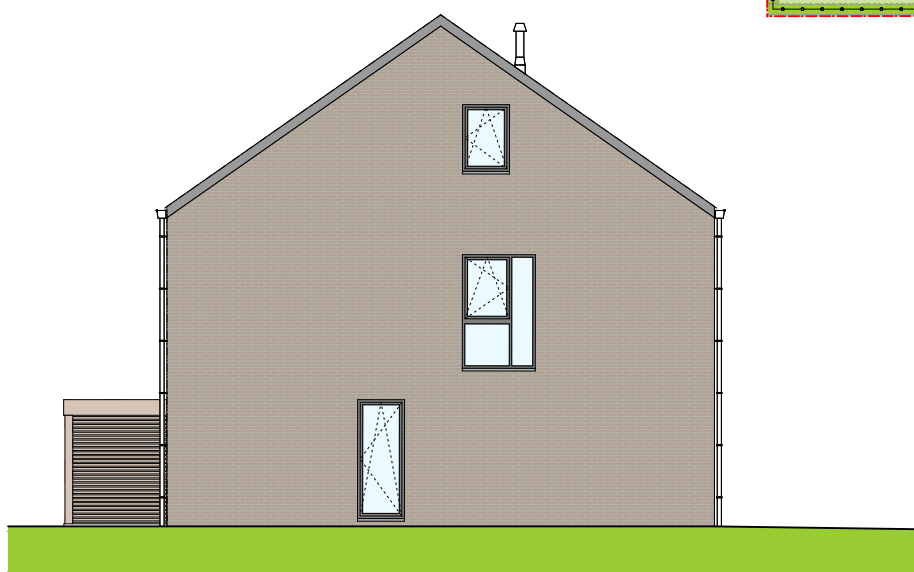

**LOT
M3**

GENAPPE - I-DYLE

Maison 3 façades

3 chambres - superficie : $\pm 164 \text{ m}^2$ - Terrain : $\pm 192 \text{ m}^2$

Façade avant

Façade arrière

Façade latérale gauche

Parcelle

Façades

Contactez Didier Winnepenninckx

T 067 38 07 05

matexi.be - didier.winnepenninckx@matexi.be

LOT M3

Vue en plan - Rez
Surface nette approximative : 60m²

LOT M3

Vue en plan - Etage
Surface nette approximative : 60m²