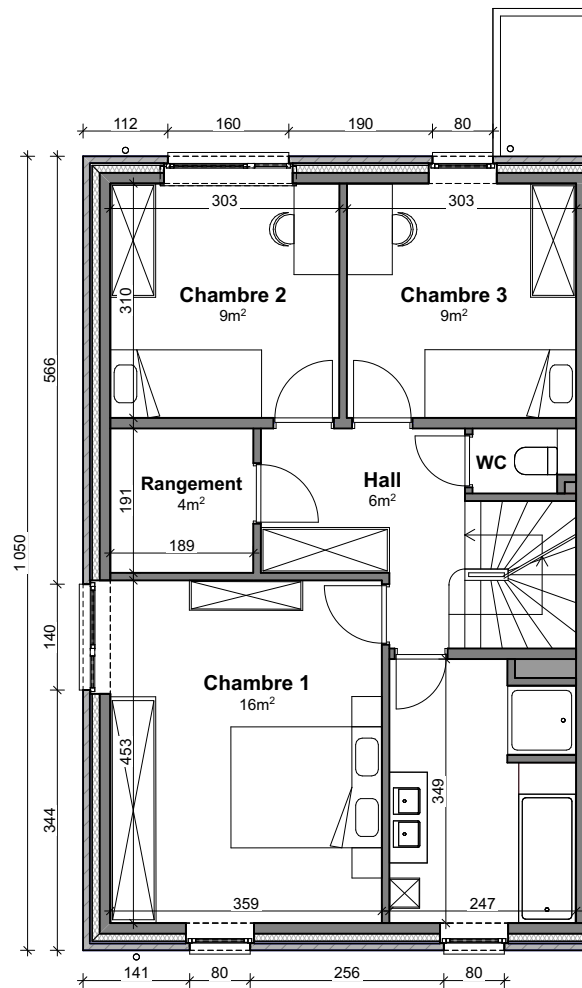

**LOT
M3**

GENAPPE - I-DYLE

Maison 3 façades

3 chambres - superficie : $\pm 164 \text{ m}^2$ - Terrain : $\pm 192 \text{ m}^2$

Façade avant

Façade arrière

Façade latérale gauche

Parcelle

Façades

Contactez Didier Winnepenninckx

T 067 38 07 05

matexi.be - didier.winnepenninckx@matexi.be

LOT M3

Vue en plan - Rez
Surface nette approximative : 60m²

LOT M3

Vue en plan - Etage
Surface nette approximative : 60m²