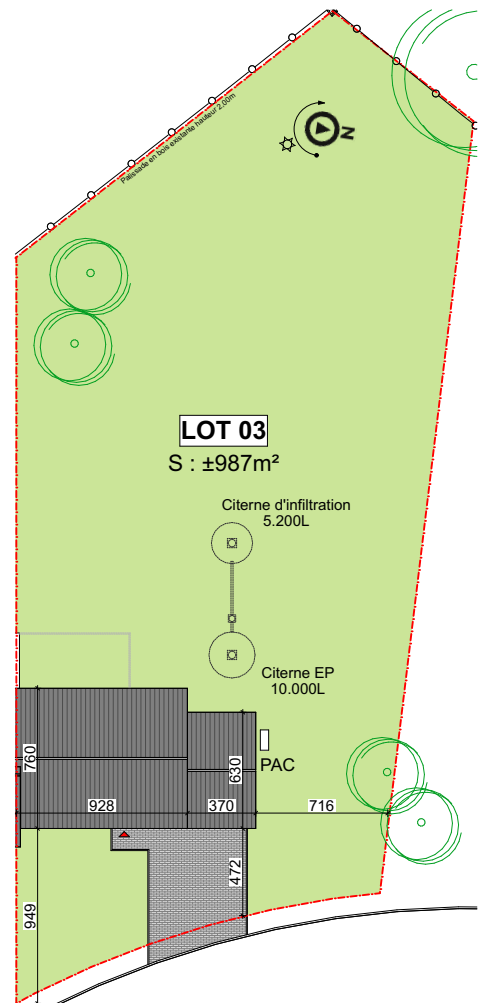

JODOIGNE - LES JARDINS DE LA HULOTTE

LOT 03

Maison 3 façades

4 chambres - Surface brute : ± 258 m² - Terrain : ± 987 m²

Façade avant

Façade arrière

Façade latérale droite

Façades

Parcelle

Contactez Didier Winnepenninckx

T 010 28 02 21

matexi.be - didier.winnepenninckx@matexi.be

LOT 03

Vue en plan - Rez
Surface nette approximative : 80m²

LOT 03

Vue en plan - Etage et grenier

Surfaces nettes approximatives (toute hauteur plafond) : étage 78m² - grenier 34m²

Contactez Didier Winnepenninckx

T 010 28 02 21

matexi.be - didier.winnepenninckx@matexi.be