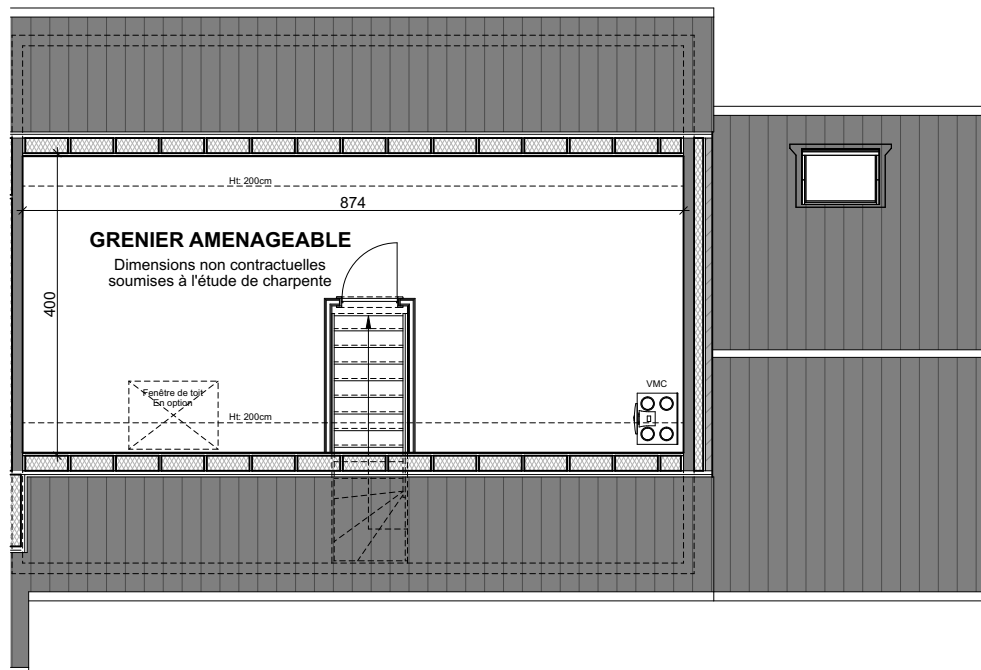

JODOIGNE - LES JARDINS DE LA HULOTTE

LOT 03

Maison 3 façades

4 chambres - Surface brute : ± 258 m² - Terrain : ± 987 m²

Façade avant

Façade arrière

Façade latérale droite

Façades

Parcelle

Contactez Didier Winnepenninckx

T 010 28 02 21

matexi.be - didier.winnepenninckx@matexi.be

LOT 03

Vue en plan - Rez
Surface nette approximative : 80m²

LOT 03

Vue en plan - Etage et grenier

Surfaces nettes approximatives (toute hauteur plafond) : étage 78m² - grenier 34m²

Contactez Didier Winnepenninckx

T 010 28 02 21

matexi.be - didier.winnepenninckx@matexi.be