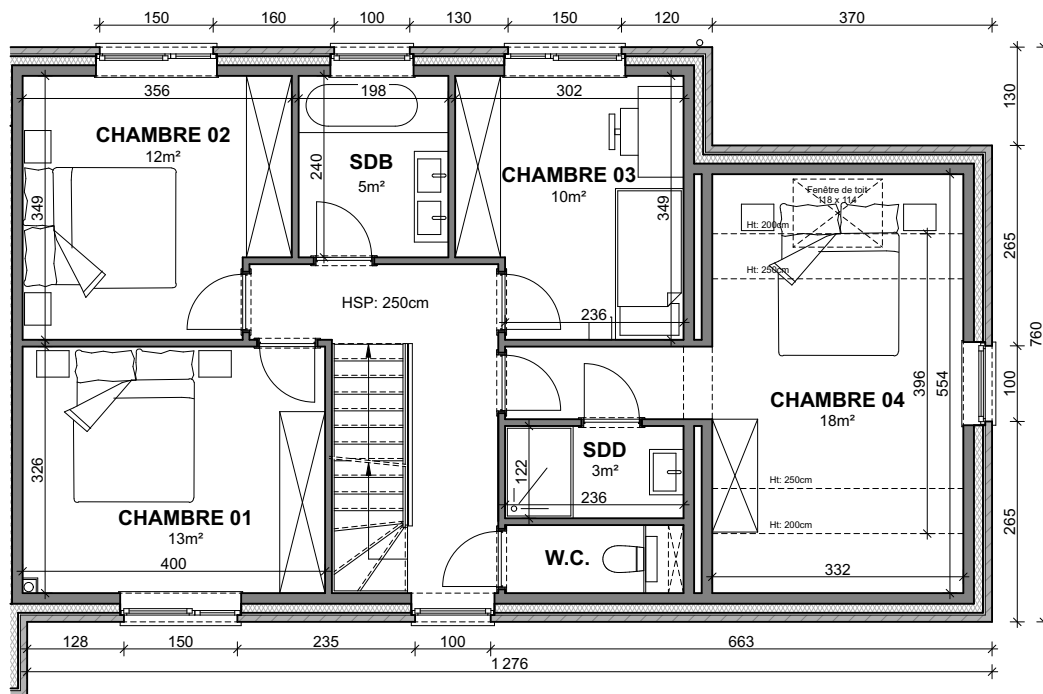

JODOIGNE - LES JARDINS DE LA HULOTTE

LOT 03

Maison 3 façades

4 chambres - Surface brute : ± 258 m² - Terrain : ± 987 m²

Façade avant

Façade arrière

Façade latérale droite

Façades

Parcelle

Contactez Didier Winnepenninckx

T 010 28 02 21

matexi.be - didier.winnepenninckx@matexi.be

LOT 03

Vue en plan - Rez
Surface nette approximative : 80m²

LOT 03

Vue en plan - Etage et grenier

Surfaces nettes approximatives (toute hauteur plafond) : étage 78m² - grenier 34m²

Contactez Didier Winnepenninckx

T 010 28 02 21

matexi.be - didier.winnepenninckx@matexi.be