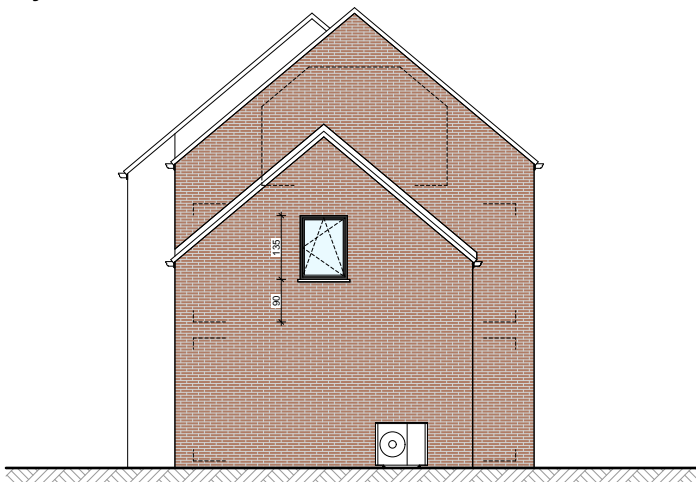

JODOIGNE - LES JARDINS DE LA HULOTTE

LOT 03

Maison 3 façades

4 chambres - Surface brute : ± 258 m² - Terrain : ± 987 m²

Façade avant

Façade arrière

Façade latérale droite

Façades

Parcelle

Contactez Didier Winnepenninckx

T 010 28 02 21

matexi.be - didier.winnepenninckx@matexi.be

LOT 03

Vue en plan - Rez
Surface nette approximative : 80m²

LOT 03

Vue en plan - Etage et grenier