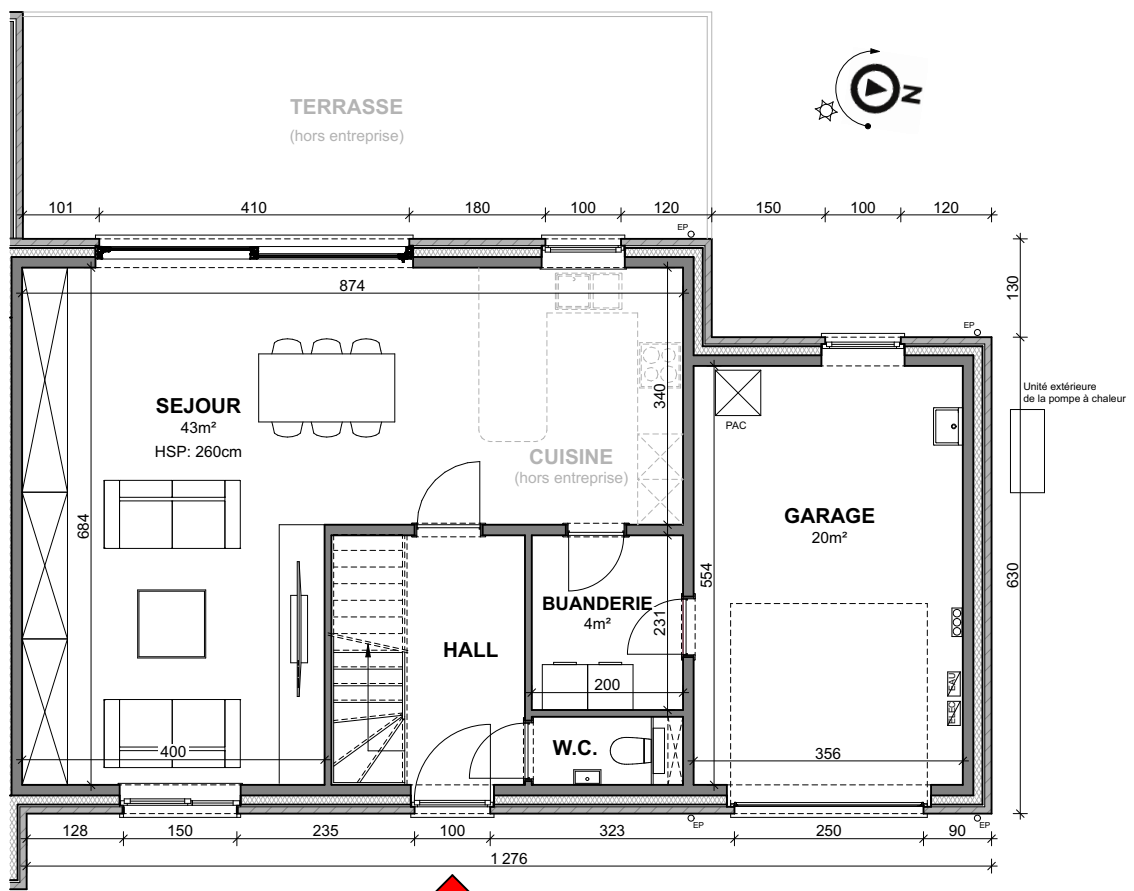

JODOIGNE - LES JARDINS DE LA HULOTTE

LOT 03

Maison 3 façades

4 chambres - Surface brute : ± 258 m² - Terrain : ± 987 m²

Façade avant

Façade arrière

Façade latérale droite

Façades

Parcelle

Contactez Didier Winnepenninckx

T 010 28 02 21

matexi.be - didier.winnepenninckx@matexi.be

LOT 03

Vue en plan - Rez
Surface nette approximative : 80m²

LOT 03

Vue en plan - Etage et grenier

Surfaces nettes approximatives (toute hauteur plafond) : étage 78m² - grenier 34m²

Contactez Didier Winnepenninckx

T 010 28 02 21

matexi.be - didier.winnepenninckx@matexi.be