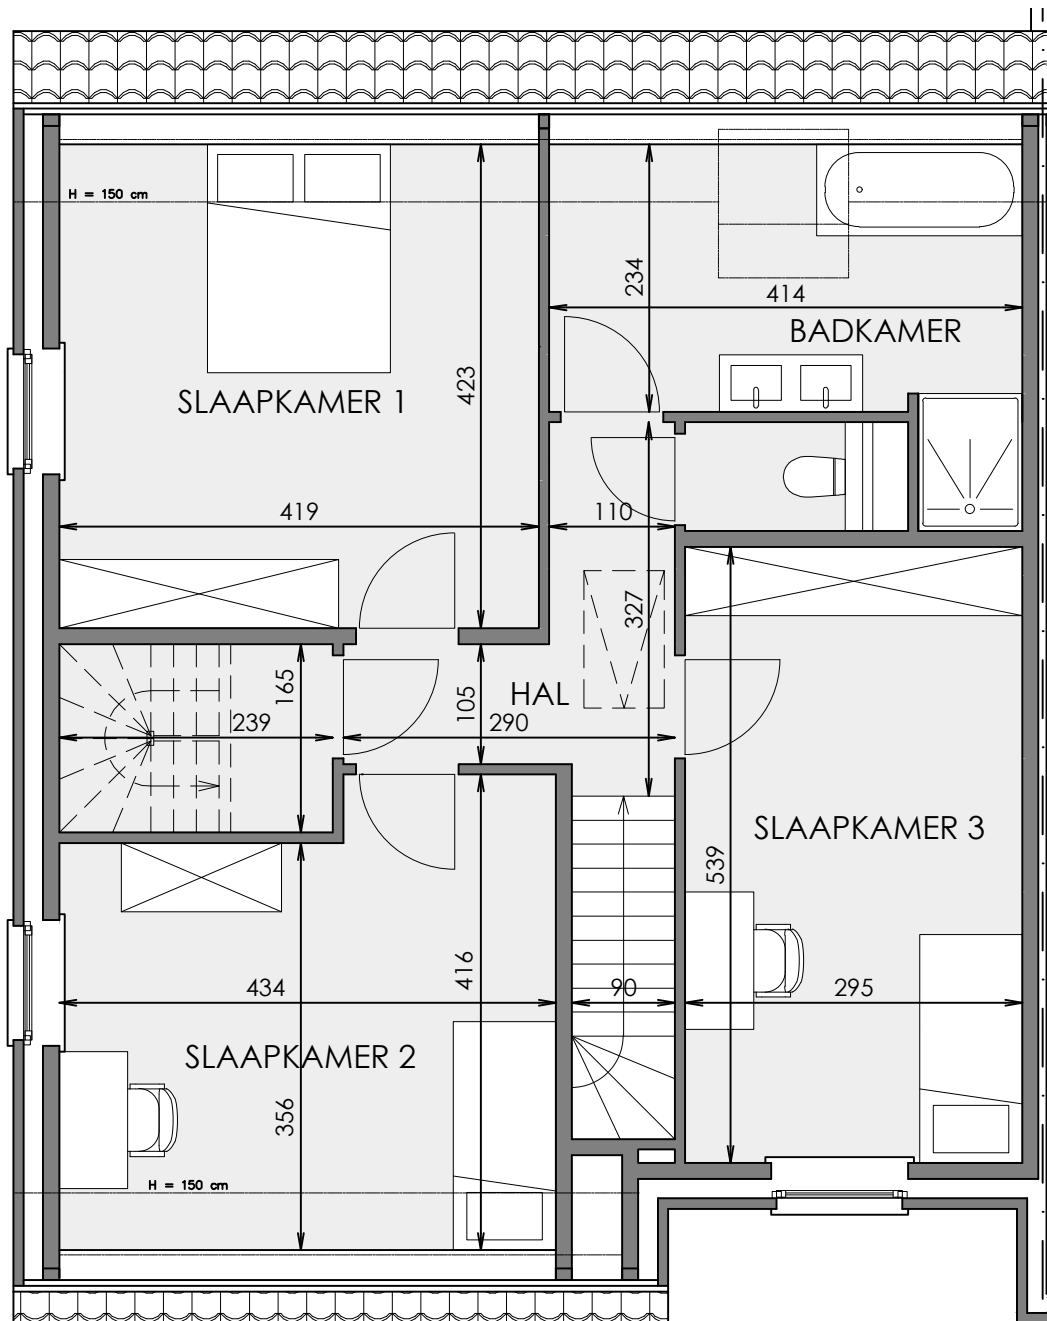

LOT 6

Eerste verdieping

Contacteer onze sales consultant

056 38 07 92

matexi.be - info@matexi.be