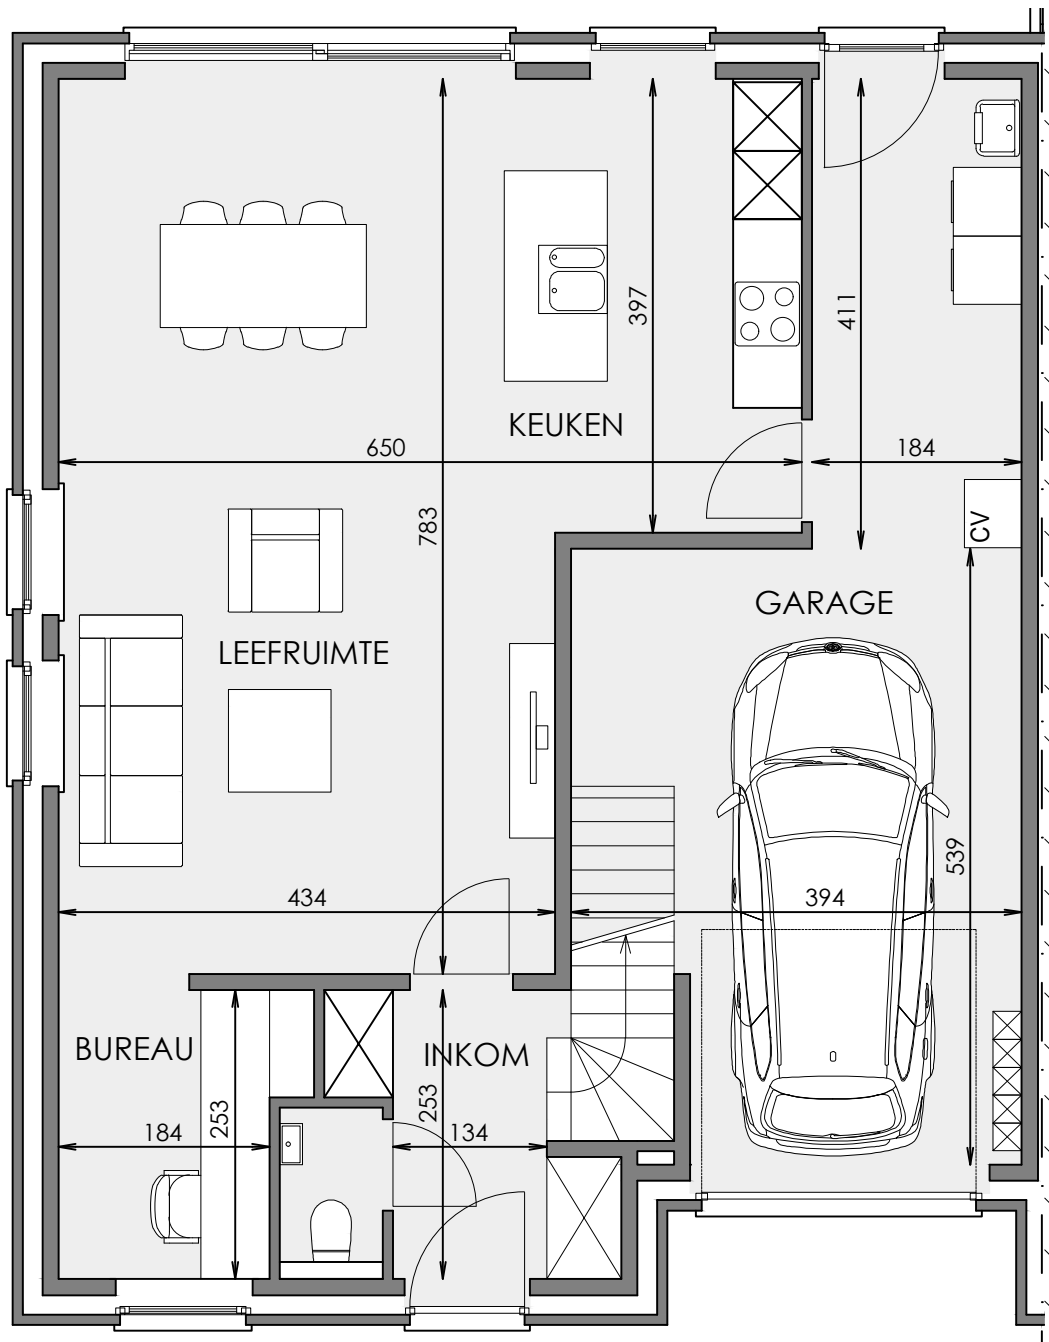

LOT 6

Gelijkvloers