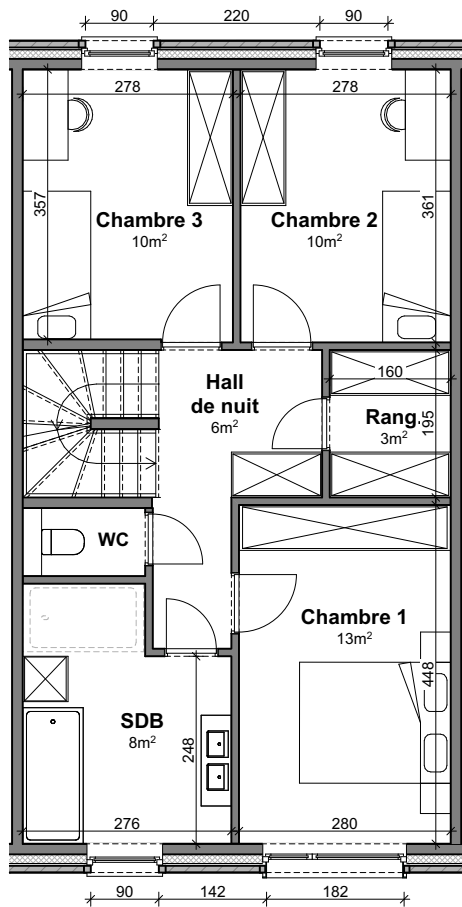

**LOT
Q3**

GENAPPE - DYLE

Maison 2 façades

3 chambres - superficie brute : ± 168 m² - terrain : ± 182 m²

Façade avant

Façade arrière

Parcelle

Façades

Contactez Didier Winnepenninckx

T 067 38 07 05

matexi.be - didier.winnepenninckx@matexi.be

LOT Q3

Vue en plan - Rez
Surface nette approximative : 58m²

LOT Q3

Étage

Combles

Vue en plan - Etage et combles

Surface nette approximative étage : 58m²

Contactez Didier Winnepenninckx

T 067 38 07 05

matexi.be - didier.winnepenninckx@matexi.be