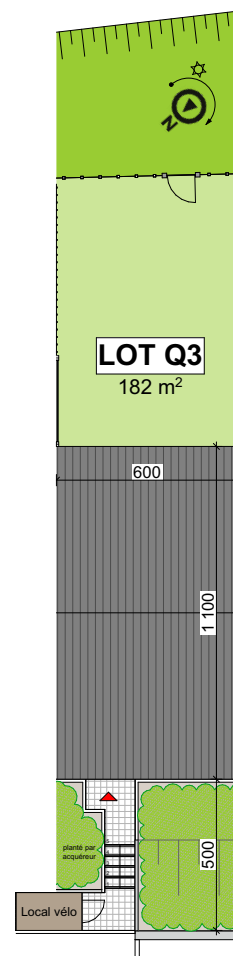

**LOT
Q3**

GENAPPE - DYLE

Maison 2 façades

3 chambres - superficie brute : ± 168 m² - terrain : ± 182 m²

Façade avant

Façade arrière

Parcelle

Façades

Contactez Didier Winnepenninckx

T 067 38 07 05

matexi.be - didier.winnepenninckx@matexi.be

LOT Q3

Vue en plan - Rez
Surface nette approximative : 58m²

LOT Q3

Étage

Combles

Vue en plan - Etage et combles

Surface nette approximative étage : 58m²

Contactez Didier Winnepenninckx

T 067 38 07 05

matexi.be - didier.winnepenninckx@matexi.be