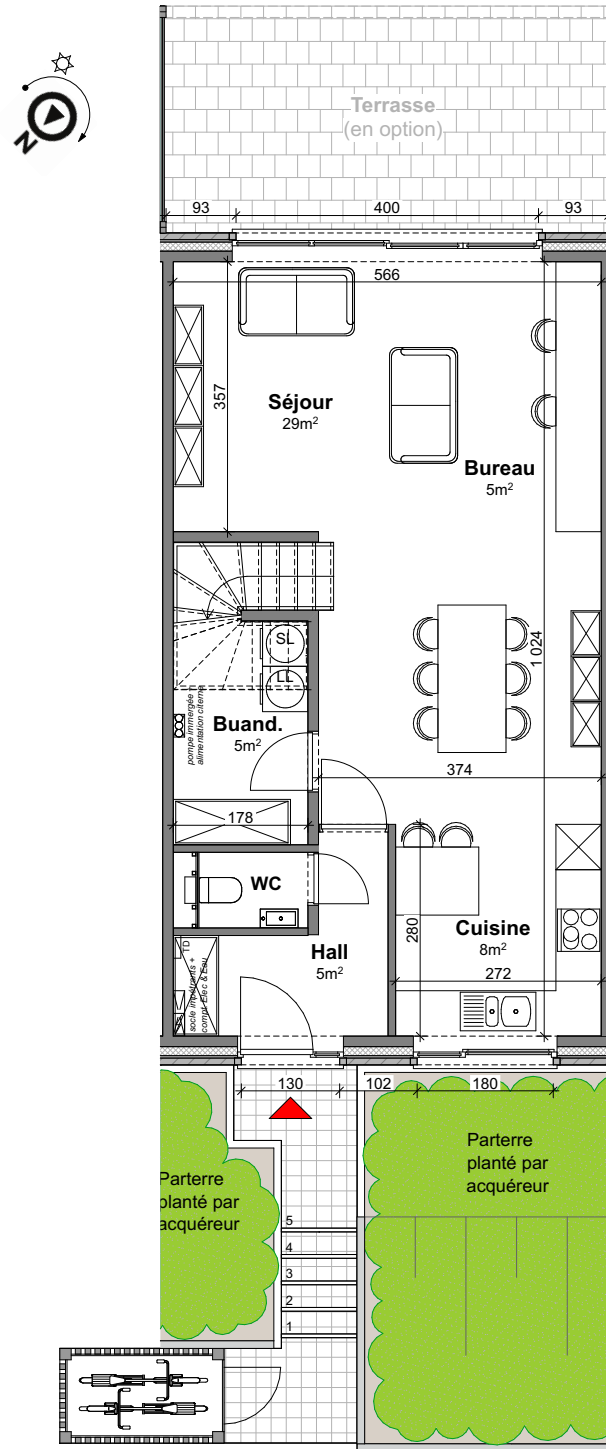

**LOT
Q3**

GENAPPE - DYLE

Maison 2 façades

3 chambres - superficie brute : ± 168 m² - terrain : ± 182 m²

Façade avant

Façade arrière

Parcelle

Façades

Contactez Didier Winnepenninckx

T 067 38 07 05

matexi.be - didier.winnepenninckx@matexi.be

LOT Q3

Vue en plan - Rez
Surface nette approximative : 58m²

LOT Q3

Étage

Combles

Vue en plan - Etage et combles

Surface nette approximative étage : 58m²

Contactez Didier Winnepenninckx

T 067 38 07 05

matexi.be - didier.winnepenninckx@matexi.be