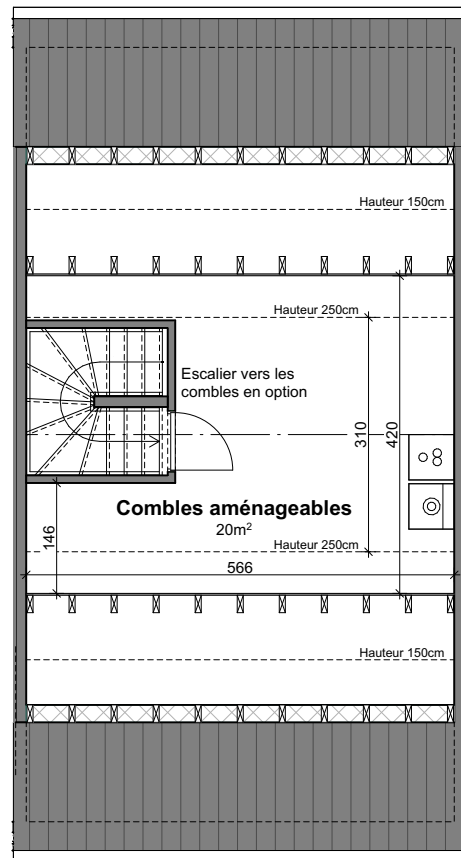

**LOT
Q3**

GENAPPE - DYLE

Maison 2 façades

3 chambres - superficie brute : ± 168 m² - terrain : ± 182 m²

Façade avant

Façade arrière

Parcelle

Façades

Contactez Didier Winnepenninckx

T 067 38 07 05

matexi.be - didier.winnepenninckx@matexi.be

LOT Q3

Vue en plan - Rez
Surface nette approximative : 58m²

LOT Q3

Étage

Combles

Vue en plan - Etage et combles

Surface nette approximative étage : 58m²

Contactez Didier Winnepenninckx

T 067 38 07 05

matexi.be - didier.winnepenninckx@matexi.be