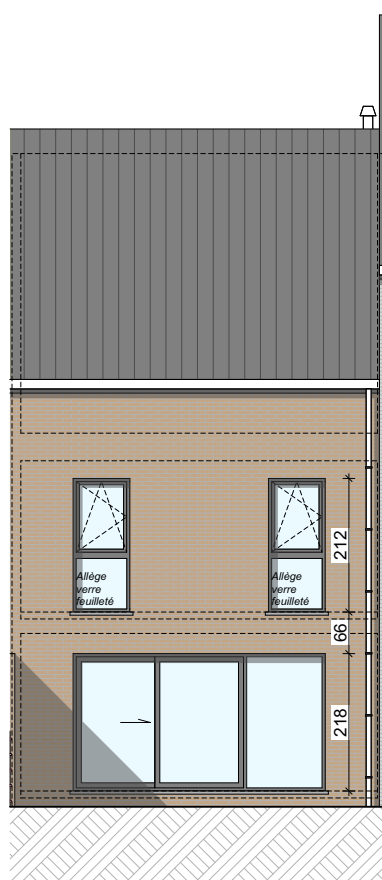

**LOT
Q3**

GENAPPE - DYLE

Maison 2 façades

3 chambres - superficie brute : ± 168 m² - terrain : ± 182 m²

Façade avant

Façade arrière

Parcelle

Façades

Contactez Didier Winnepenninckx

T 067 38 07 05

matexi.be - didier.winnepenninckx@matexi.be

LOT Q3

Vue en plan - Rez
Surface nette approximative : 58m²

LOT Q3

Étage

Combles

Vue en plan - Etage et combles

Surface nette approximative étage : 58m²

Contactez Didier Winnepenninckx

T 067 38 07 05

matexi.be - didier.winnepenninckx@matexi.be