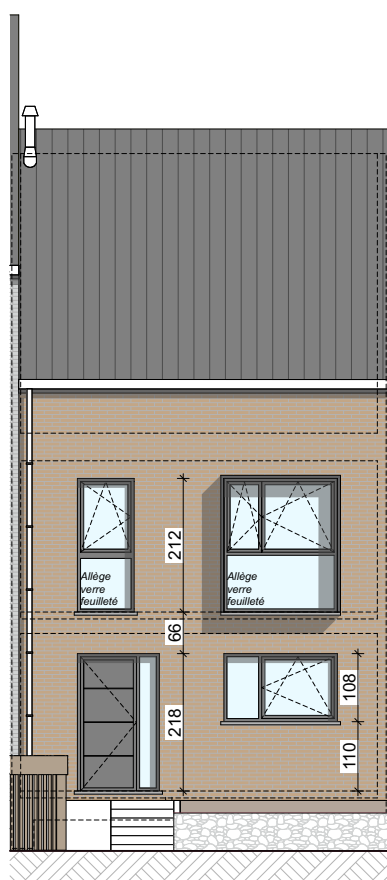

**LOT
Q3**

GENAPPE - DYLE

Maison 2 façades

3 chambres - superficie brute : ± 168 m² - terrain : ± 182 m²

Façade avant

Façade arrière

Parcelle

Façades

Contactez Didier Winnepenninckx

T 067 38 07 05

matexi.be - didier.winnepenninckx@matexi.be

LOT Q3

Vue en plan - Rez
Surface nette approximative : 58m²

LOT Q3

Étage

Combles