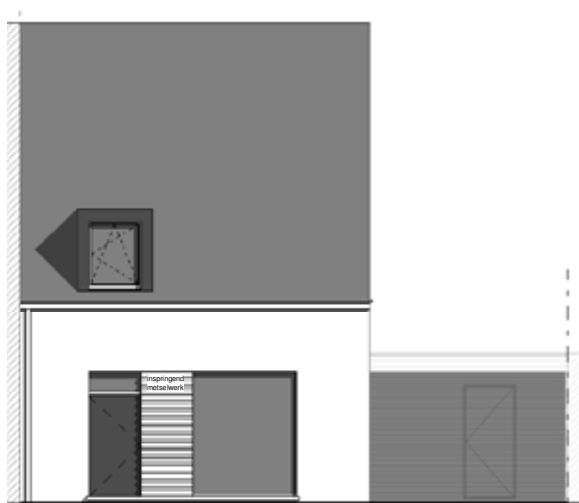

ROESLARE DE VLIAGER

**LOT
38**

HALFOPEN BEBOUWING MET 3 SLAAPKAMERS

Oppervlakte perceel: 399 m²

Carport in optie

Voorgevel

Achtergevel

Zijgevel rechts

Eerste verdieping

LOT
38

Zolder