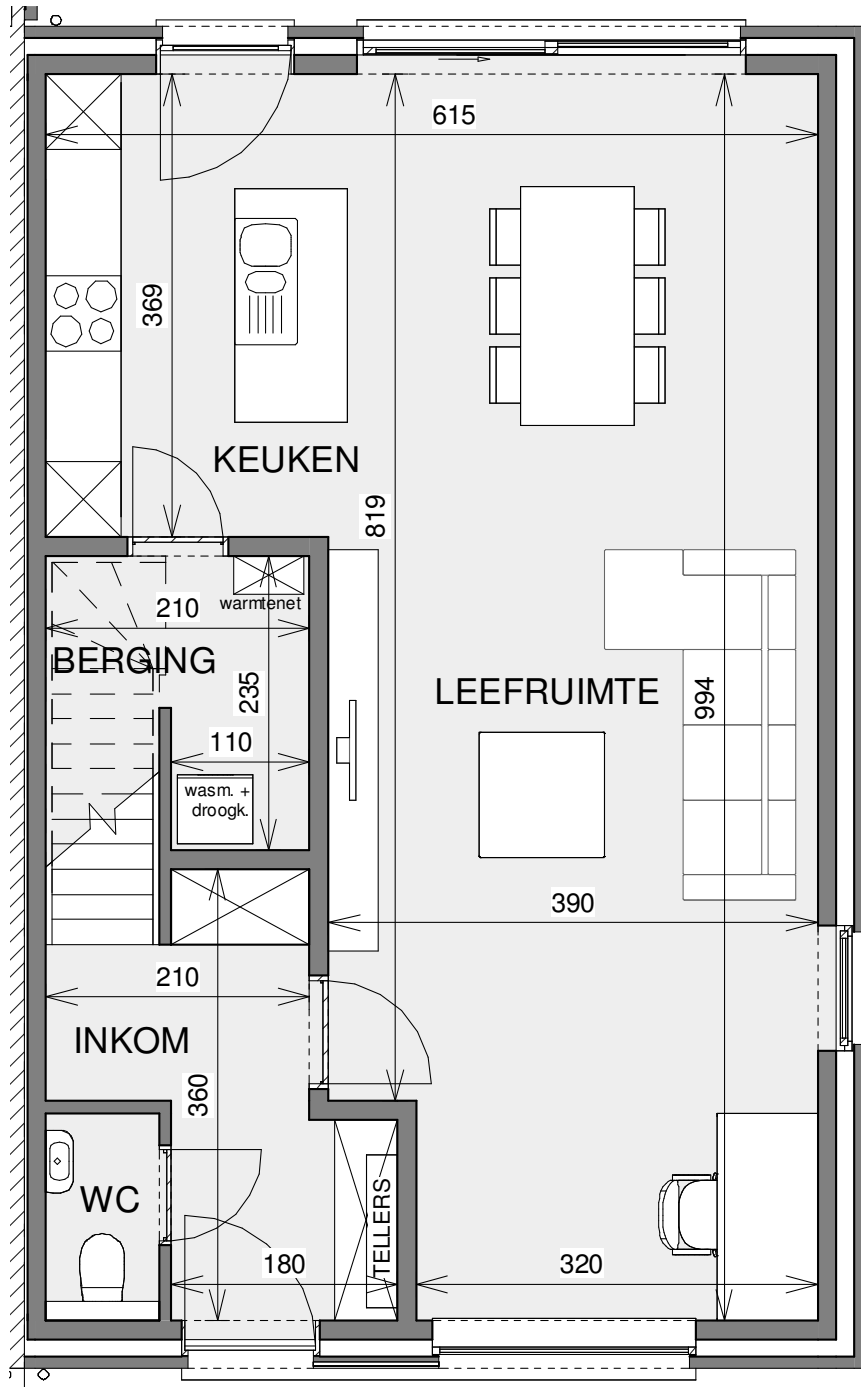

LOT
38

Gelijkvloers