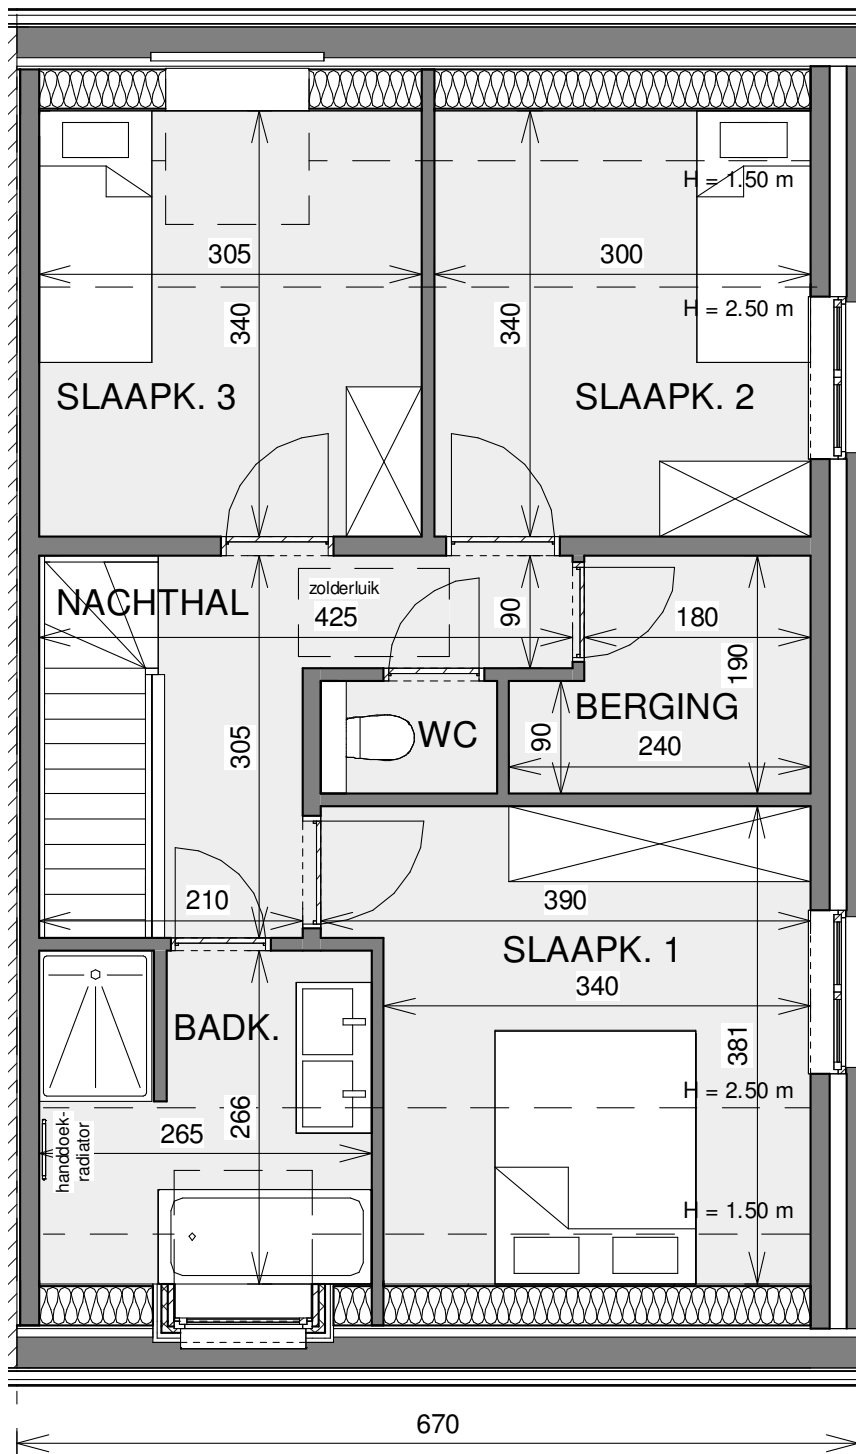

ROESLARE DE VLIAGER

**LOT
38**

HALFOPEN BEBOUWING MET 3 SLAAPKAMERS

Oppervlakte perceel: 399 m²

Carport in optie

Voorgevel

Achtergevel

Zijgevel rechts

Eerste verdieping

LOT
38

Zolder