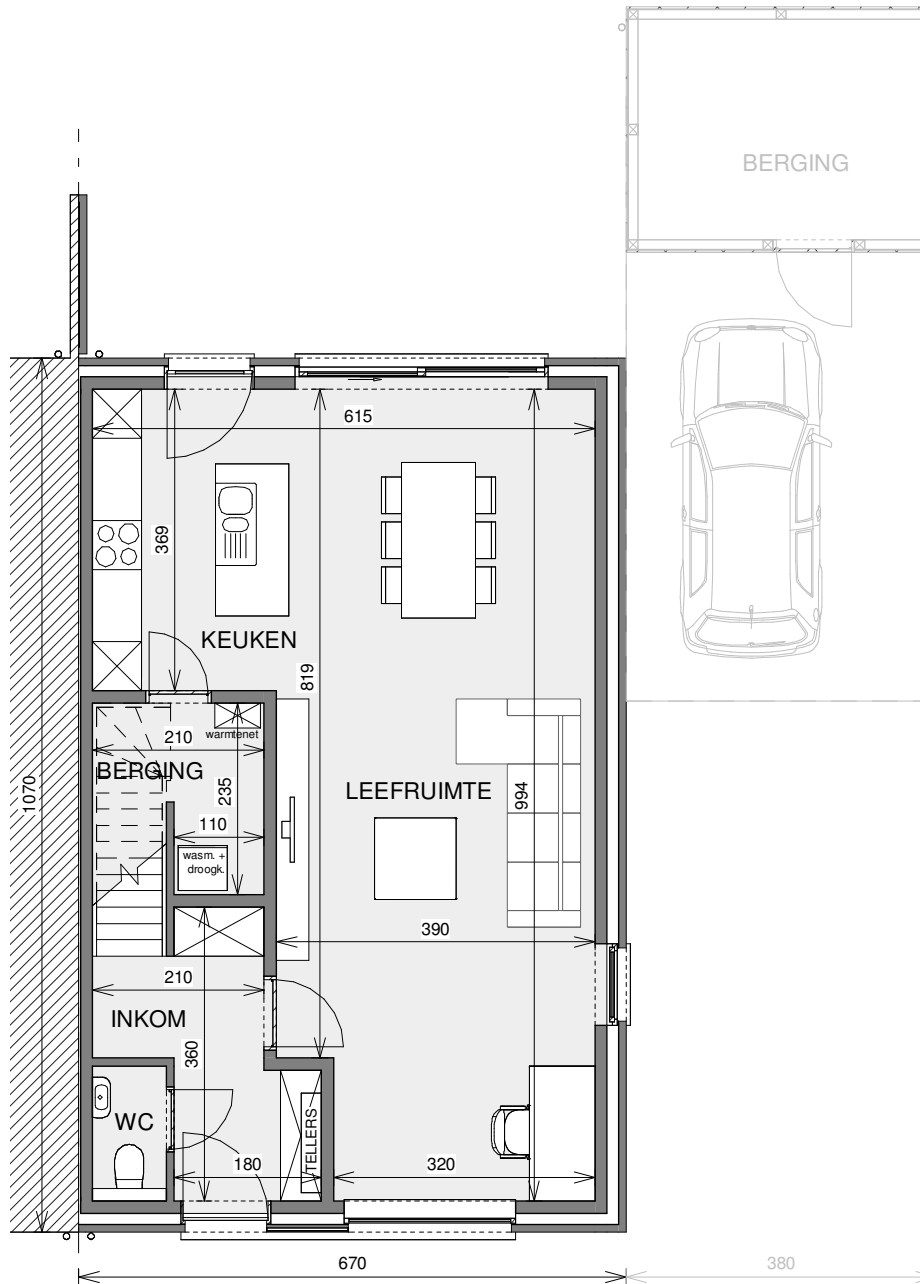

LOT 38

Grondplan