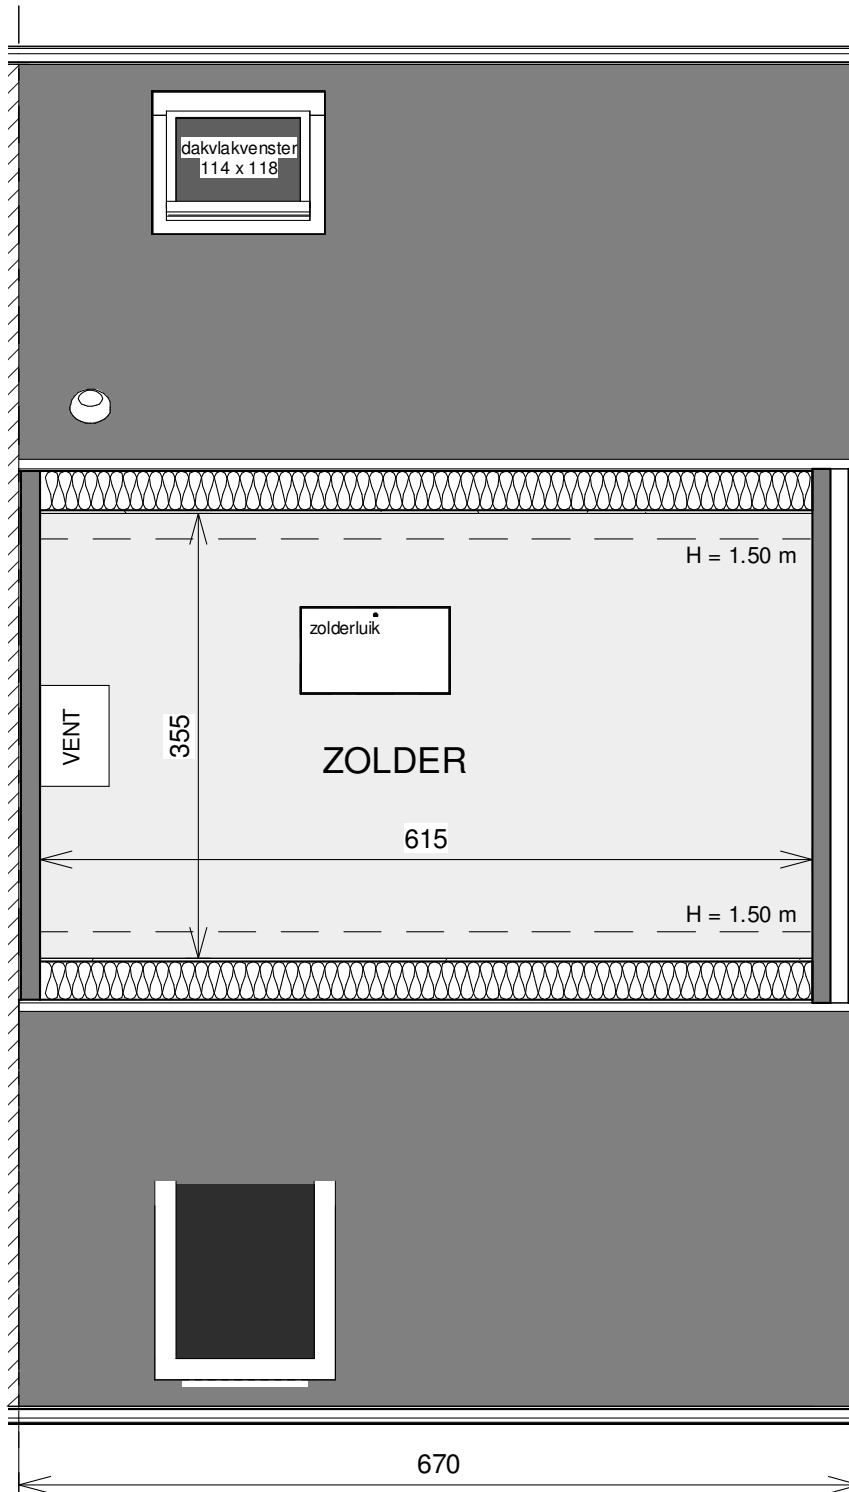

ROESLARE DE VLIAGER

**LOT
38**

HALFOPEN BEBOUWING MET 3 SLAAPKAMERS

Oppervlakte perceel: 399 m²

Carport in optie

Voorgevel

Achtergevel

Zijgevel rechts

Eerste verdieping

LOT
38

Zolder