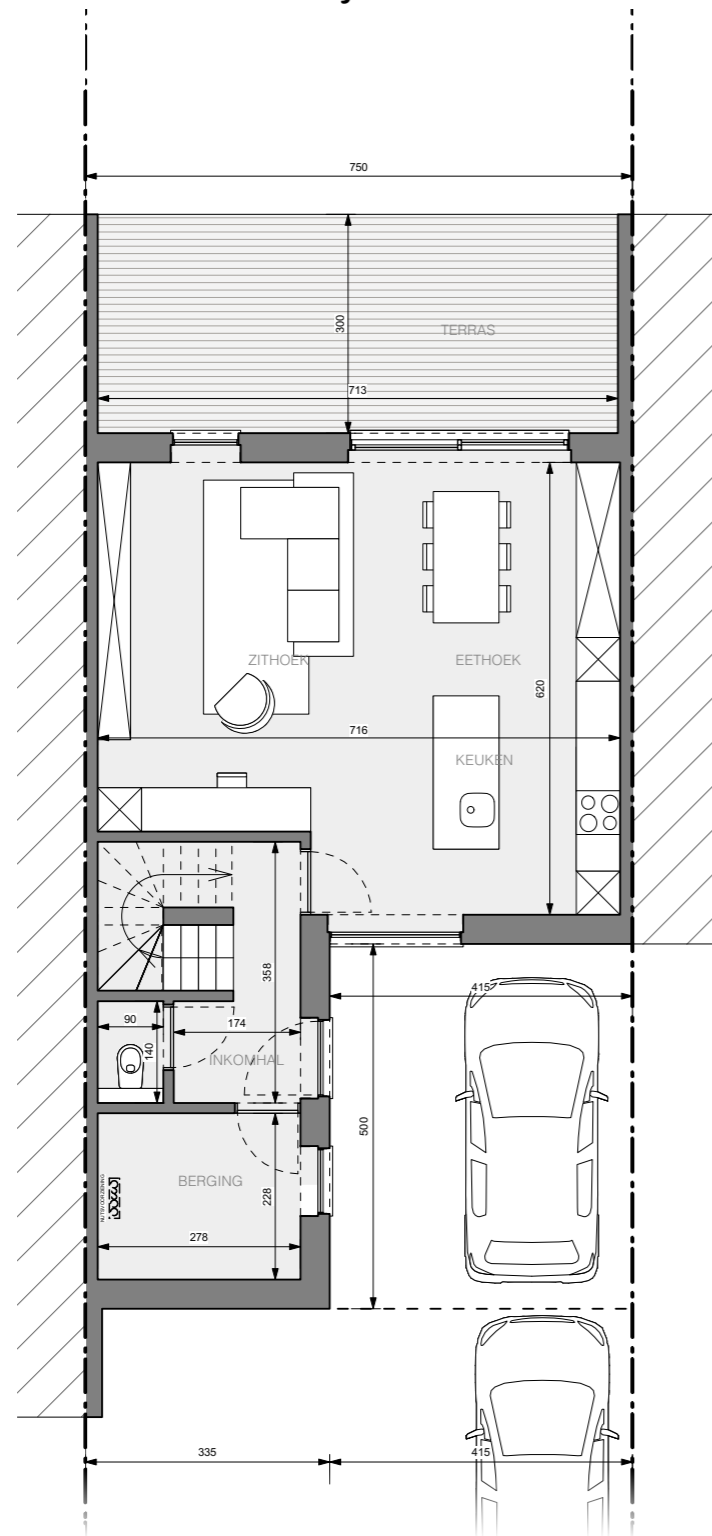

lot 93
Gelijkvloers

Verdieping 1

Lot 93: 2a25ca
bruto bewoonbare opp: 138,5 m²
bruto opp tuinberging: 7,5 m²
Aantal slaapkamers: 3