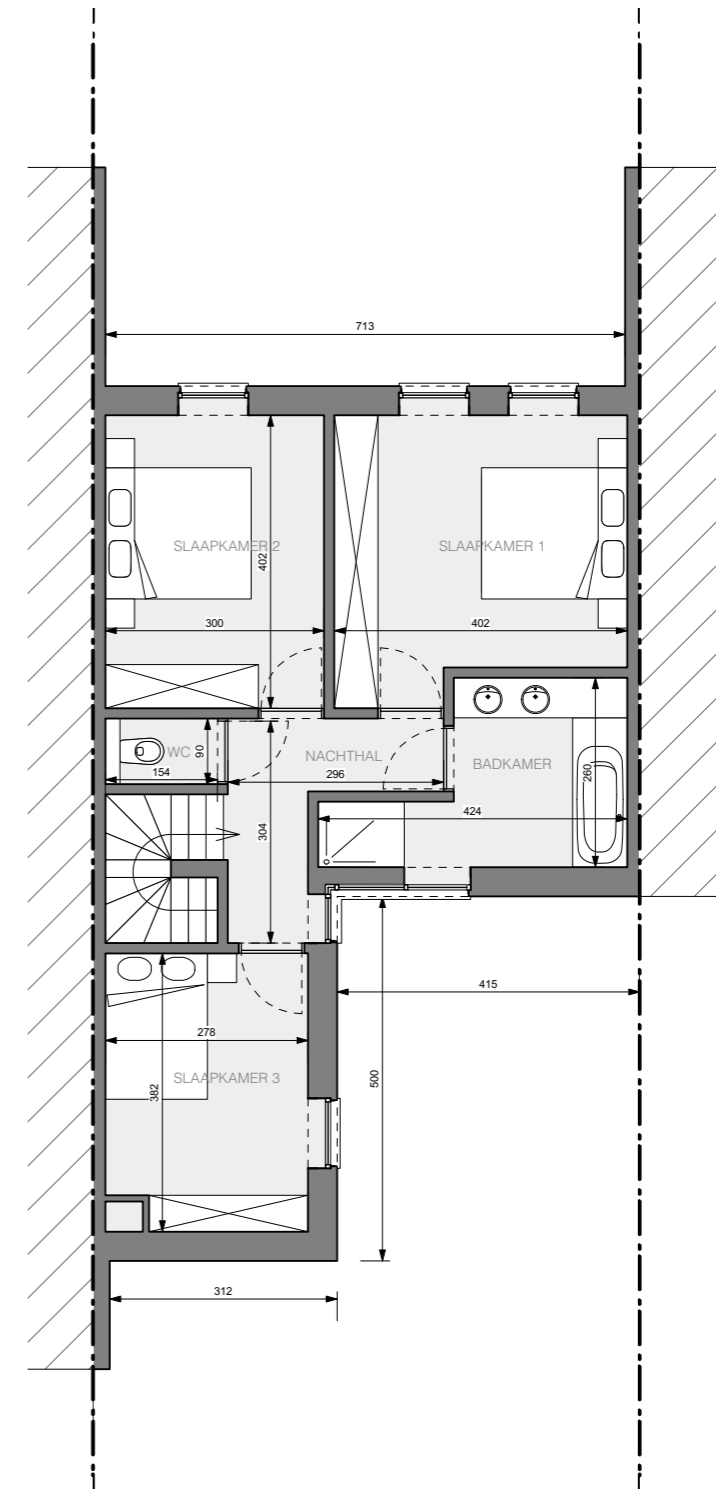

lot 93
Gelijkvloers

Verdieping 1

Lot 93: 2a25ca
bruto bewoonbare opp: 138,5 m²
bruto opp tuinberging: 7,5 m²
Aantal slaapkamers: 3