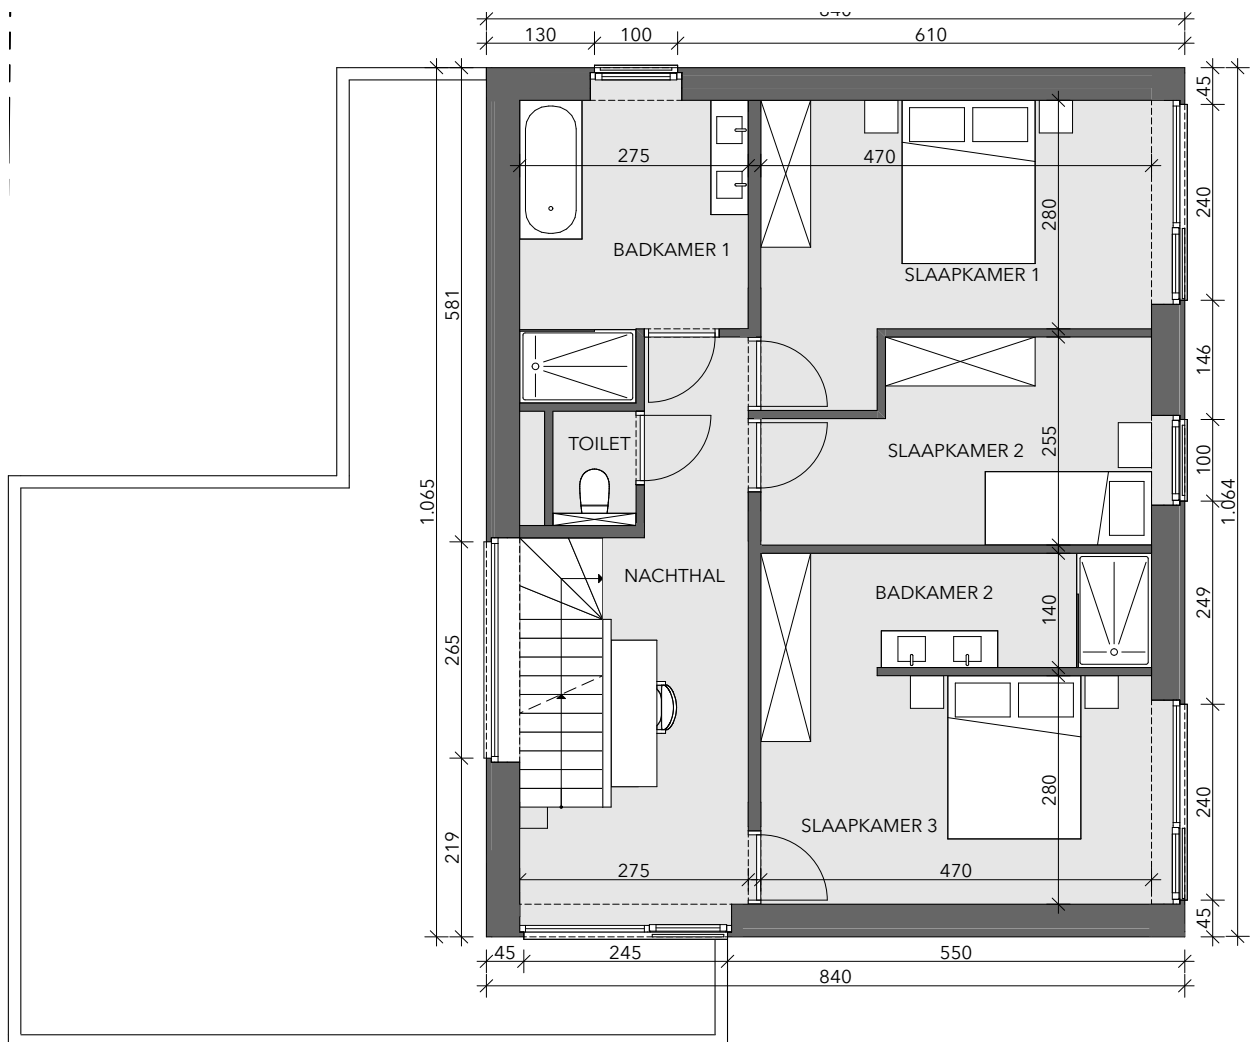

LOT
1

Eerste verdieping

Contacteer onze sales consultant

050 58 09 60

matexi.be - westvlaanderen@matexi.be