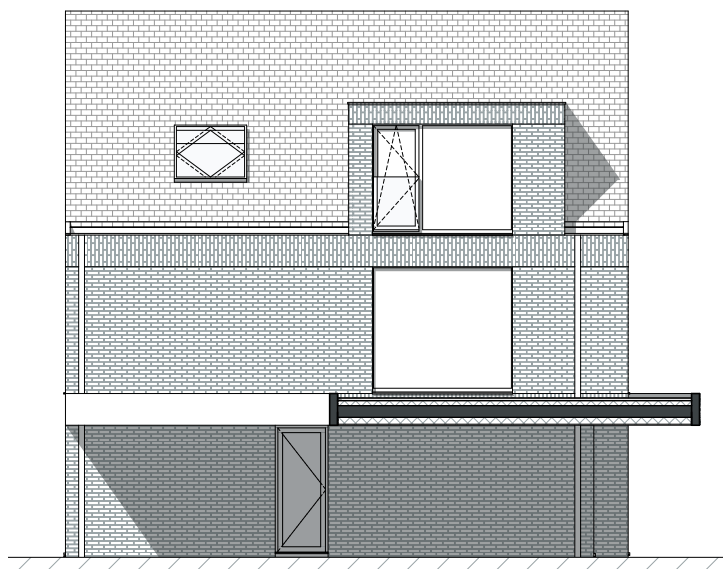

LOT
1

Zijgevel links

Zijgevel rechts