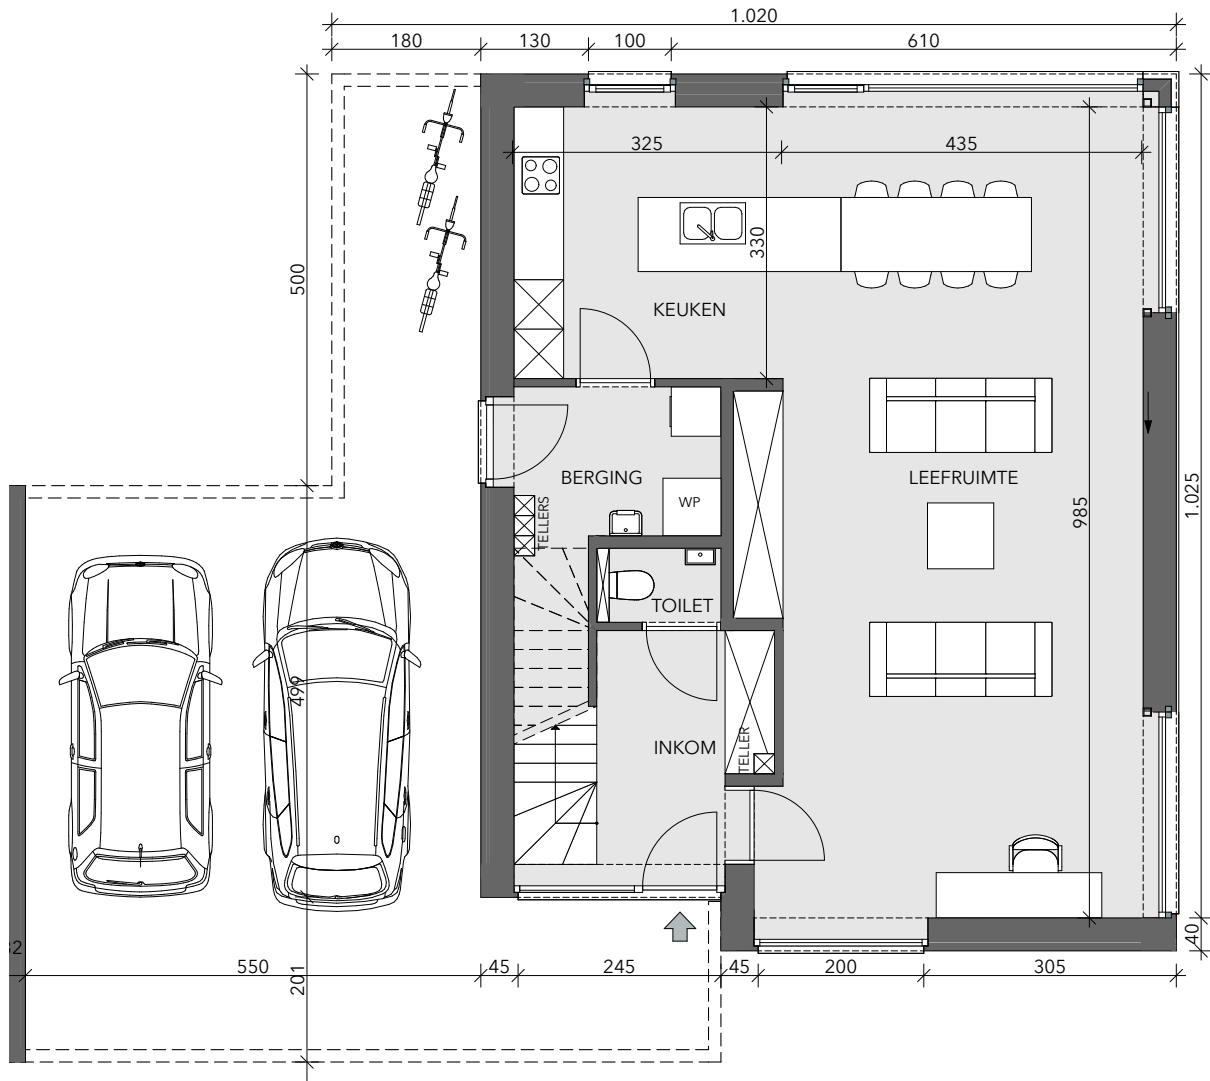

LOT 1

Gelijkvloers